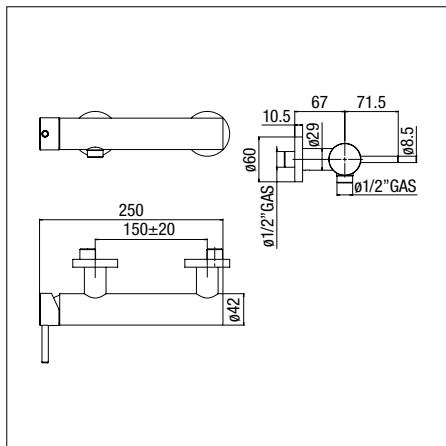

LV00137/1 CR

Miscelatore lavello monocomando, bocca girevole, erogazione estraibile, aeratore anticalcare M 24 x 1, flessibili inox ø 3/8".

LV00300/3 CR

Miscelatore lavello monocomando, bocca girevole, doccetta doppio getto a ritorno automatico orientabile, flessibili inox ø 3/8".

- LV00118/1 LV00128 LV00198
- LV00119/1 LV00110 LV00100

Le quote sono espresse in mm.

LV00130
LV108KE

LV00108

LV100KE

Le quote sono espresse in mm.

AD138/10 AD138/21 AD139/31
 WE00139/21 WE00139/22 AD140/29
 AV00156/4 AV00156/2