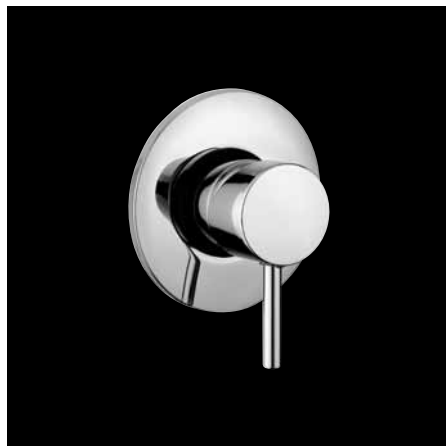

Finiture disponibili

CR Cromo

Spandisapone d'appoggio

ACW4980 CR

Finiture disponibili

CR Cromo

[Pagina a lato](#)

Miscelatore lavabo monocomando incasso

Finiture disponibili

CR Cromo

LV00118/1 CR

Miscelatore lavabo monocomando, aeratore anticalcare M 22 x 1, scarico 1 1/4", flessibili inox \varnothing 3/8".

LV00128 CR

Miscelatore lavabo monocomando corpo alto, aeratore anticalcare M 22 x 1, senza scarico, flessibili inox \varnothing 3/8".

LV00198 CR

Miscelatore lavabo monocomando incasso, bocca fissa, aeratore anticalcare M 22 x 1, senza scarico.

LV00119/1 CR

Miscelatore bidet monocomando, getto orientabile, aeratore anticalcare M 22 x 1, scarico 1 1/4", flessibili inox \varnothing 3/8".

LV00110 CR

Miscelatore vasca esterno monocomando, interasse 150 \pm 20, deviatore automatico, aeratore anticalcare M 28 x 1, doccia monogetto.

LV00100 CR

Miscelatore doccia incasso monocomando, deviatore automatico.