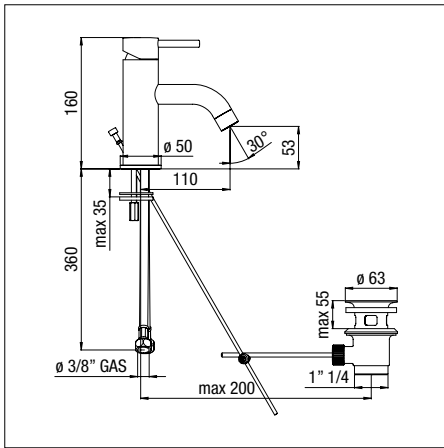

- LV00118/1   LV00128   LV00198
- LV00119/1   LV00110   LV00100

Le quote sono espresse in mm.