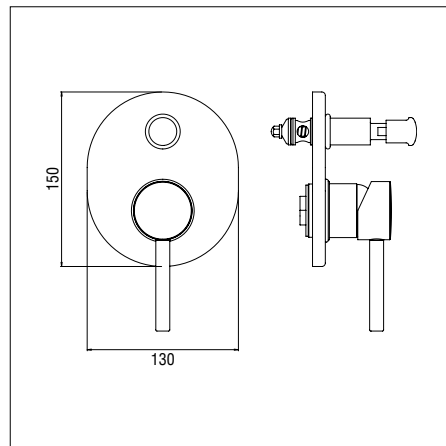

LV00130
LV108KE

LV00108

LV100KE

Le quote sono espresse in mm.