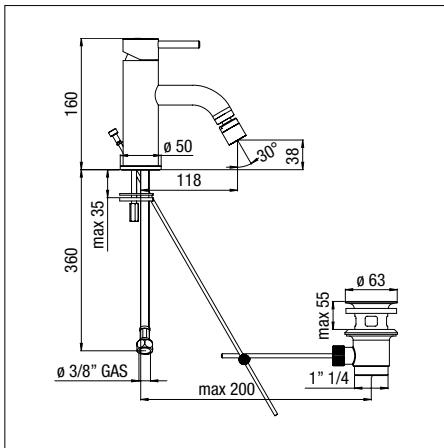

- LV00118/1   LV00128   LV00198
- LV00119/1   LV00110   LV00100

Le quote sono espresse in mm.