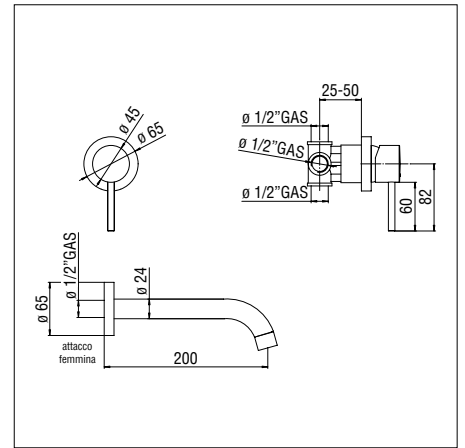

- LV00118/1   LV00128   LV00198
- LV00119/1   LV00110   LV00100

Le quote sono espresse in mm.