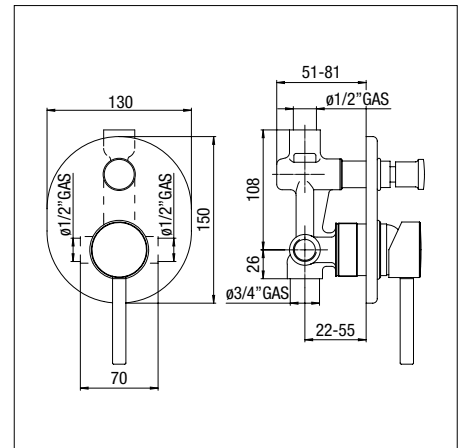

- LV00118/1   LV00128   LV00198
- LV00119/1   LV00110   LV00100

Le quote sono espresse in mm.