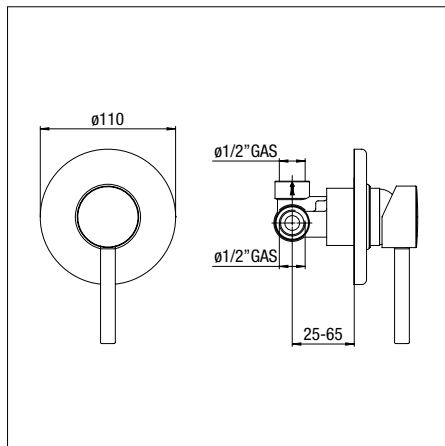

LV00137/1 CR

Miscelatore lavello monocomando, bocca girevole, erogazione estraibile, aeratore anticalcare M 24 x 1, flessibili inox ø 3/8".

LV00300/3 CR

Miscelatore lavello monocomando, bocca girevole, doccetta doppio getto a ritorno automatico orientabile, flessibili inox ø 3/8".

- LV00118/1 LV00128 LV00198
- LV00119/1 LV00110 LV00100

Le quote sono espresse in mm.

LV00130
LV108KE

LV00108

LV100KE

Le quote sono espresse in mm.

AD138/10 AD138/21 AD139/31
 WE00139/21 WE00139/22 AD140/29
 AV00156/4 AV00156/2