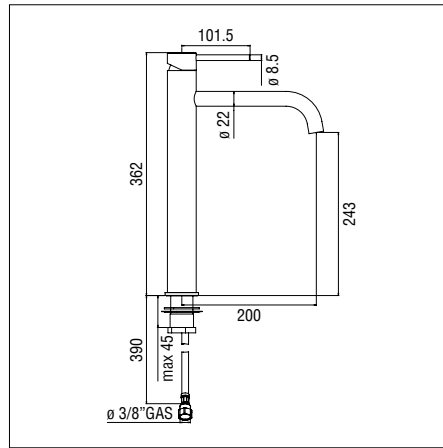

- LV00118/1   LV00128   LV00198
- LV00119/1   LV00110   LV00100

Le quote sono espresse in mm.