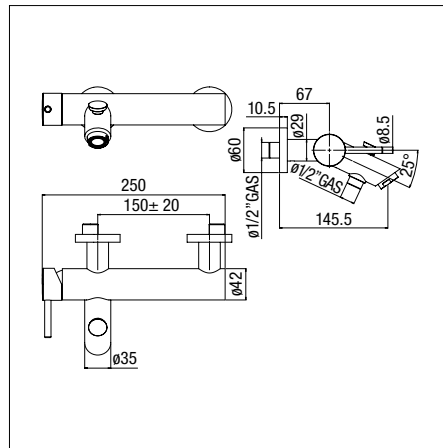

- LV00118/1   LV00128   LV00198
- LV00119/1   LV00110   LV00100

Le quote sono espresse in mm.