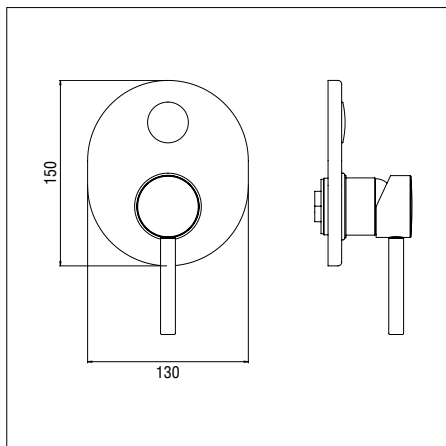

LV00137/1 CR

Miscelatore lavello monocomando, bocca girevole, erogazione estraibile, aeratore anticalcare M 24 x 1, flessibili inox ø 3/8".

LV00300/3 CR

Miscelatore lavello monocomando, bocca girevole, doccetta doppio getto a ritorno automatico orientabile, flessibili inox ø 3/8".

- LV00118/1 LV00128 LV00198
- LV00119/1 LV00110 LV00100

Le quote sono espresse in mm.

LV00130
LV108KE

LV00108

LV100KE

Le quote sono espresse in mm.

AD138/10 AD138/21 AD139/31
 WE00139/21 WE00139/22 AD140/29
 AV00156/4 AV00156/2