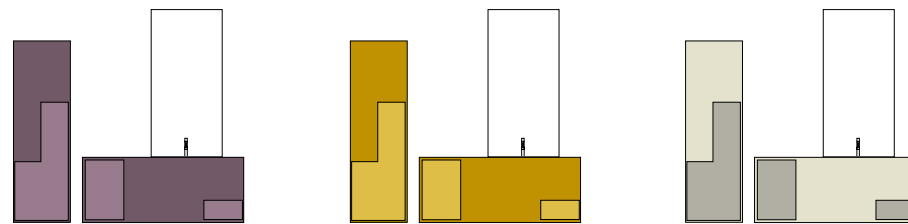

Finiture - Finish: Mdf Nuvola lucido - Cielo lucido   Top - Top: vetro extrachiario Nuvola Sp. 1 con lavabo sottopiano Riga