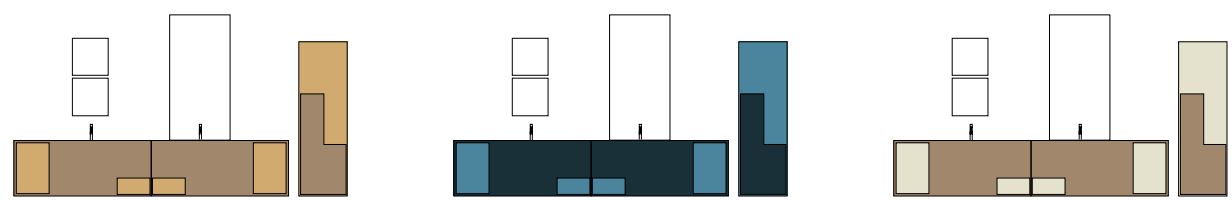

repola

**REGOLO L.197 P. 52**

Finiture - Finish: Mdf Colomba lucido - Rugiada opaco    **Top - Top:** Vetro extrachiario Sp. 1 Colomba con lavabo appoggio Altare

Lavabo stonemat Altare.

REGOLO L.152+30+30 P.52/20

Finiture - Finish: Mdf Cappuccino lucido Top - Top: Vetro extrachiario Cappuccino Sp. 1 con lavabo integrato Boreale

## REGOLO L.242 P.52

Finiture - Finish: Mdf Senape lucido - Seta opaco    Top - Top: Vetro extrachiario Senape Sp. 1 con 2 lavabi integrati Boreale

REGOLO L.242 + 47 P.52/22

Finiture - Finish: Mdf Daino lucido - Tortora lucido    **Top - Top:** Vetro extrachiario Daino Sp.1 con lavabo integrato Boreale