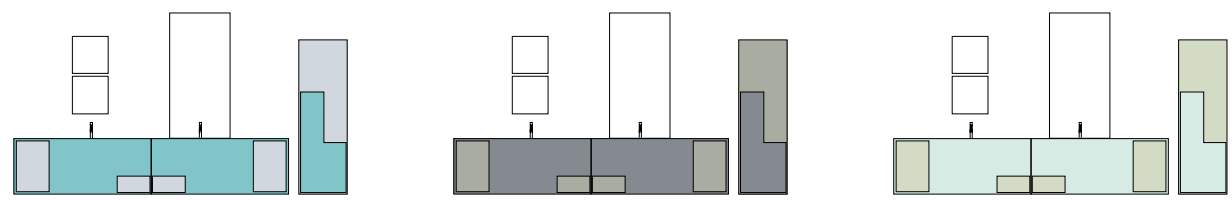

repola

**REGOLO L.197 P. 52**

Finiture - Finish: Mdf Colomba lucido - Rugiada opaco    **Top - Top:** Vetro extrachiario Sp. 1 Colomba con lavabo appoggio Altare

Lavabo stonemat Altare.

REGOLO L.152+30+30 P.52/20

Finiture - Finish: Mdf Cappuccino lucido Top - Top: Vetro extrachiario Cappuccino Sp. 1 con lavabo integrato Boreale

## REGOLO L.242 P.52

Finiture - Finish: Mdf Senape lucido - Seta opaco    Top - Top: Vetro extrachiario Senape Sp. 1 con 2 lavabi integrati Boreale

REGOLO L.242 + 47 P.52/22

Finiture - Finish: Mdf Daino lucido - Tortora lucido    **Top - Top:** Vetro extrachiario Daino Sp.1 con lavabo integrato Boreale

REGOLO L.152 + 32 P.22/52

Finiture - Finish: Mdf Bianco lucido - Bianco opaco

Top - Top: Vetro extrachiario Bianco Sp.1 con lavabo sottopiano Riga

REG104

REGOLO L.122 P.52

Finiture - Finish: Mdf Rugiada lucido - Rugiada opaco  
Top - Top: Vetro extrachiaro Rugiada Sp.1 con lavabo integrato Boreale