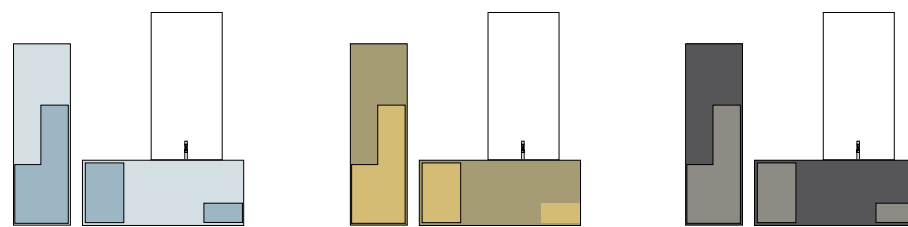

Finiture - Finish: Mdf Nuvola lucido - Cielo lucido   Top - Top: vetro extrachiario Nuvola Sp. 1 con lavabo sottopiano Riga