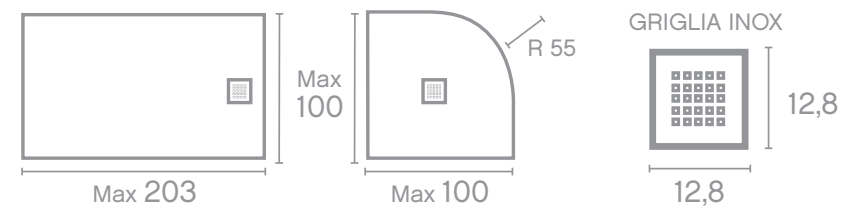

EXTRAPIANO

Piatto personalizzato su misura

Massimo 203x100 cm.

MISURE
Dimensioni piatto doccia
PERSONALIZZATE
Massimo
203 x 100 cm
Altezza
3,3 cm

FINITURA
2 tipi di finitura
Ardesia
(antiscivolo)
Liscia
(antiscivolo)