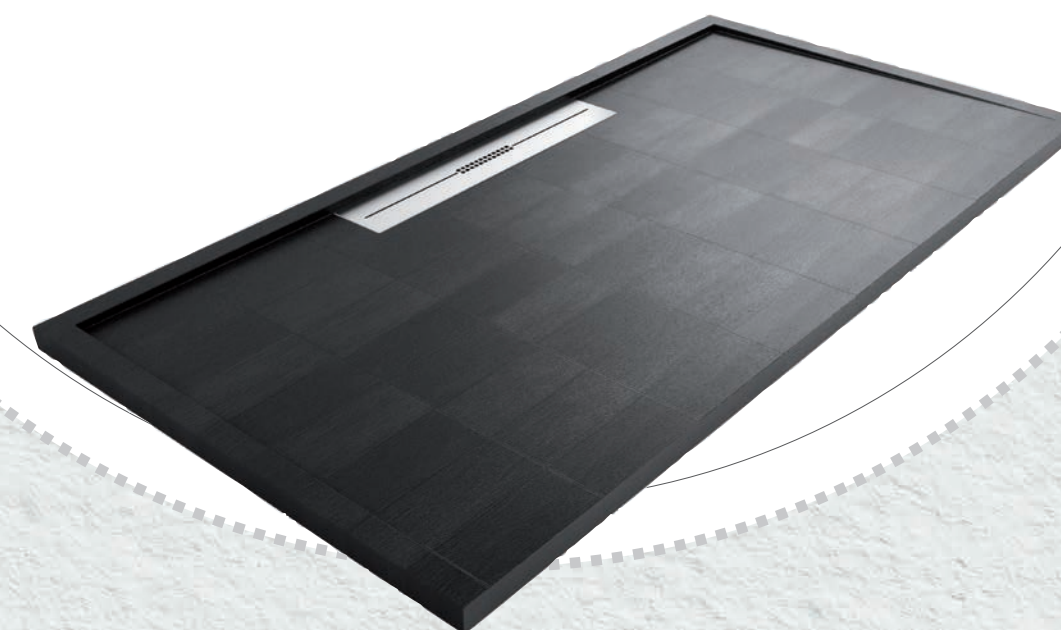

*SILEX
Collection*

AVANT il design

NUOVA GRIGLIA E NUOVA FINITURA

Un nuovo membro della famiglia Silex di Fiora. Il nuovo piatto doccia Avant presenta un innovativo design costituito da una nuova griglia e una finitura formata da piastre in ardesia in grado di garantire la massima sicurezza e comfort durante l'uso.

PAGG.32/41