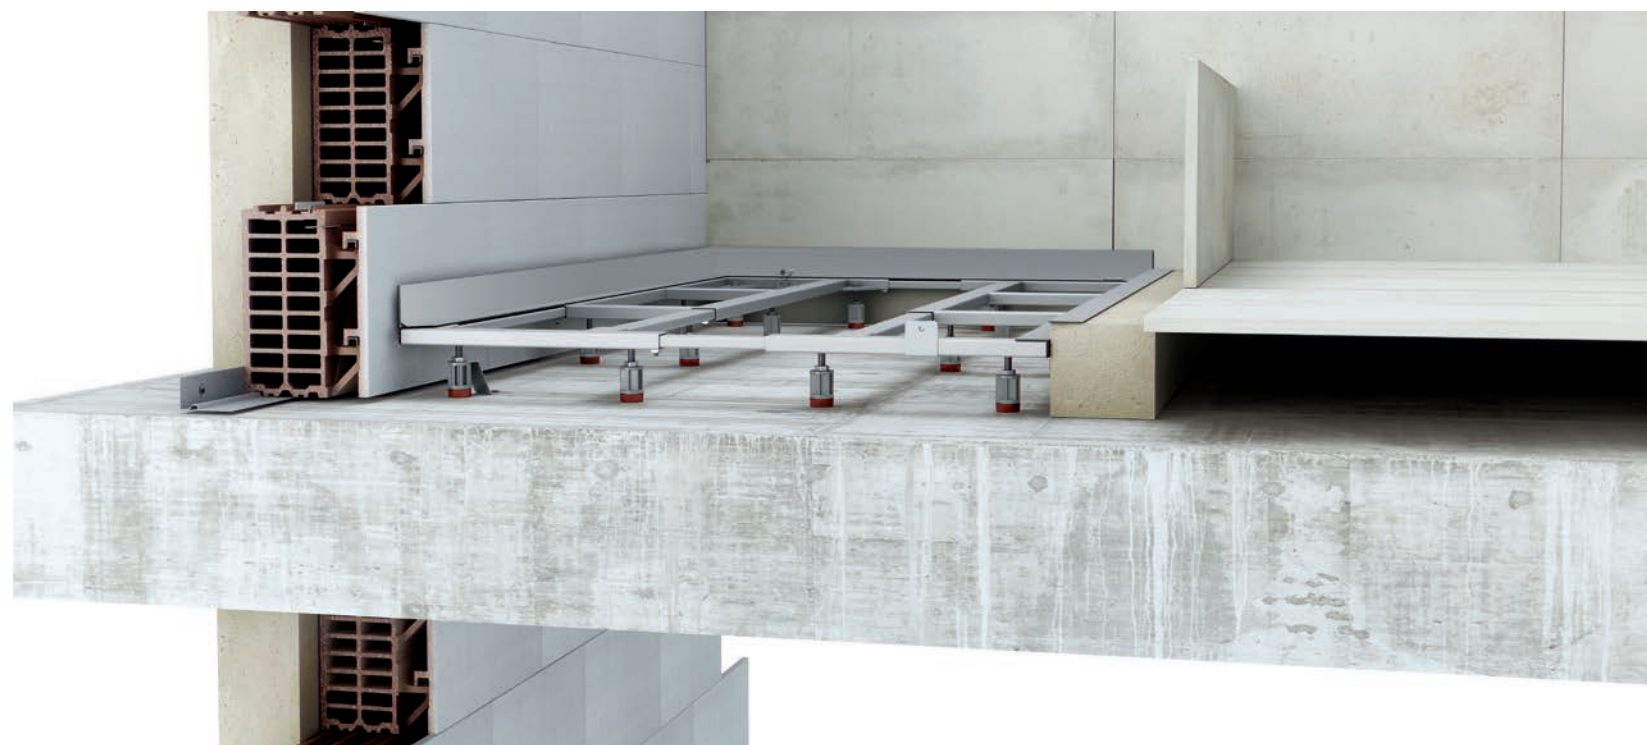

CONFORMITÀ CON LA NORMA DIN 4109

Isolamento acustico negli edifici

Viviamo circondati da suoni: quelli provenienti dall'esterno: il traffico, la gente, la strada; e quelli all'interno della nostra casa: i bambini, la musica, i vicini. Il rumore nella nostra vita quotidiana può causare problemi di salute: dai disturbi del sonno e cambiamenti di umore fino a problemi di stress.

Una delle soluzioni più richieste per preservare la pace e la tranquillità nella casa è l'isolamento acustico. Le aziende dedicate al settore sviluppano continuamente materiali diversi per offrire ai propri clienti la massima qualità e funzionalità.

Per questo motivo, rappresentare uno dei marchi di riferimento del settore comporta implicitamente il totale adempimento di tutti i requisiti di qualità. Fiora garantisce la conformità con la Norma DIN 4109 relativa all' "Isolamento acustico negli edifici".

Agli effetti di questa normativa si ha un controllo della riduzione del suono, sia aereo sia strutturale, che arriva al ricevente. Con un buon isolamento acustico si riduce al minimo l'energia trasmessa. Per questo, i materiali adatti all'isolamento acustico sono quelli che hanno la proprietà di riflettere o assorbire una buona parte dell'energia dell'onda incidente.

Il materiale, la progettazione e la collocazione del piatto doccia con il nuovo sistema di montaggio senza guide garantiscono un'elevata dissipazione delle onde sonore all'interno del piatto quando queste vi urtano contro riducendo così l'energia irradiata verso l'altro lato. Tutto questo è possibile in gran parte grazie ai numerosi appoggi di cui è dotato il sistema: molteplici piedini con relativo tassello isolante e un profilo in gomma cellulare rifinito in butile.