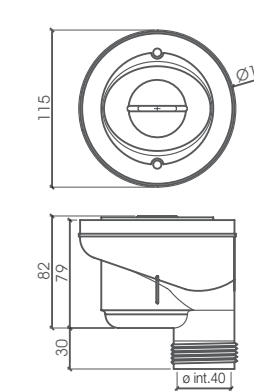

Le mensole sono realizzate nelle misure standard di 30, 40, 50 cm oppure completamente su misura nelle finiture ardesia o liscio.

MENSOLE

SGABELLO

4 SIFONI DISPONIBILI Maggiore adattabilità.

BREVETTO
NAZIONALE
del piatto doccia
SILEX

BREVETTO
EUROPEO
del piatto doccia
SILEX

SIFONE USCITA ORIZZONTALE

VIENE INVIATO DI NORMA CON OGNI PIATTO
- Sifone standard con uscita orizzontale.
- Scarica 0,6 litri al secondo.
- Conforme con la norma EN 274.