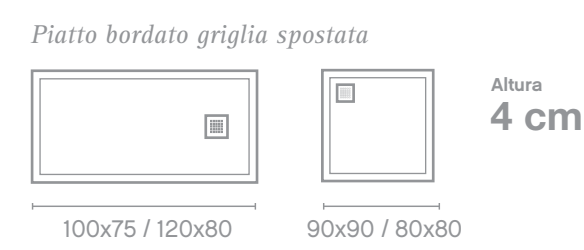

PIZARRA NATURE

NT0 BIANCO NT1 CREMA NT2 NERO NT3 GRIGIO NT4 CAPUCCINO NT5 CENERE

BORDATO

Griglia spostata

MISURE
Dimensioni piatto doccia

PIATTO CON BORDI RETTANGOLARE
Una sola dimensione

FINITURA
2 tipi di finitura