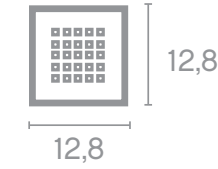

BORDATO su misura

UNA NUOVA VERSIONE DEL PIATTO BORDATO

Con tutti i vantaggi e le caratteristiche del piatto doccia bordato, Fiora lancia una nuova versione del piatto; bordi su misura. Un piatto che si adatta a qualsiasi spazio in quanto le dimensioni e forme possono essere personalizzate, con la successiva aggiunta del bordo sui lati che si ritenga opportuno.

PAGG.22/31

BORDATO
su misura
COMPOSIZIONE 01
Nature crema ardesia

BORDATO
su misura
COMPOSIZIONE 02
Ardesia nera

BORDATO
su misura
COMPOSIZIONE 03
Ardesia bianca

BORDATO

Piatto personalizzato su misura

Diverse dimensioni disponibili

Griglia inox
o colori solidi

MISURE

Dimensioni piatto doccia
PERSONALIZZATE
Massimo
203 x 100 cm
Altezza
4,5 cm

FINITURA

2 tipi di finitura
Ardesia
(antiscivolo)
Liscia
(antiscivolo)

MAX. 203 X 100 CM.

Bordatura ardesia