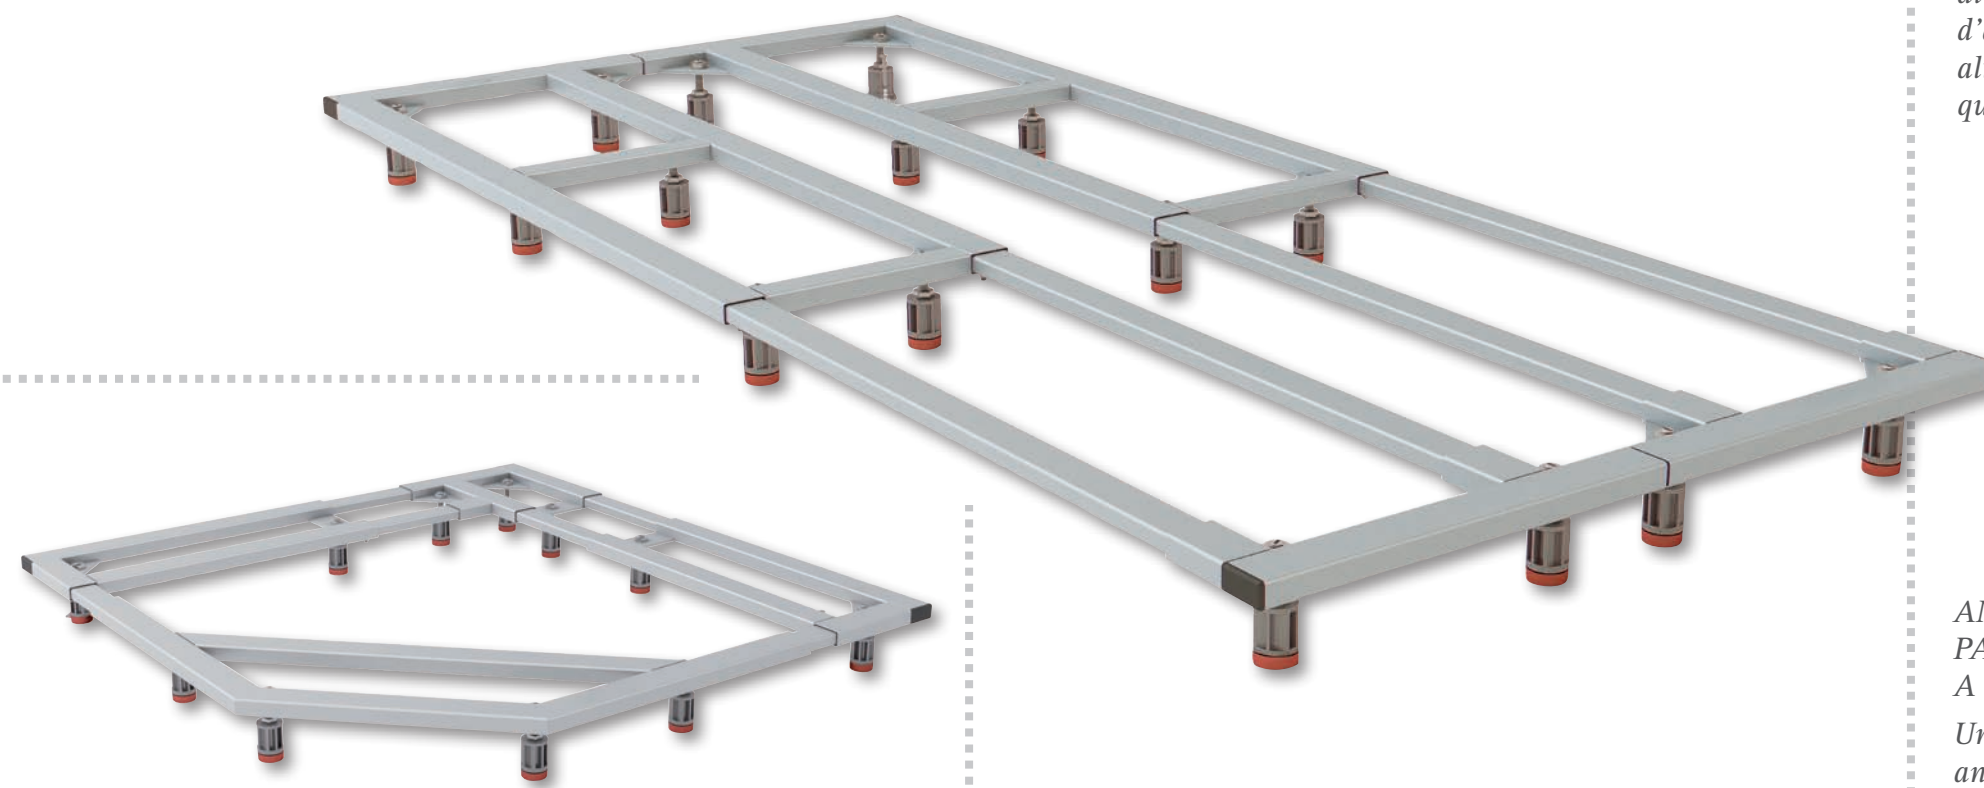

La progettazione della sostituzione della vasca con il piatto.

Preparazione per il montaggio

Montaggio del piatto doccia SILEX, con pareti rifinite con lo stesso materiale.

Il nuovo **SUPPORTO ALLUNGABILE** per **L'INSTALLAZIONE** del piatto doccia **SILEX**

NUOVO SISTEMA DI MONTAGGIO A GUIDE.

Sviluppato a partire da un sistema di guide e senza la necessità di lavori di ristrutturazione né di malta

Montare e installare il tuo piatto doccia Silex in modo molto più semplice e veloce. Dimentica i vecchi lavori di ristrutturazione e le complicazioni per la collocazione del piatto doccia. Con questo nuovo sistema basato sull'impiego di guide e regolabile sia in altezza che in grandezza, potrai realizzare comodamente l'installazione in modo rapido e sicuro garantendo una perfetta stabilità e tenuta dell'insieme.

SISTEMA DI MONTAGGIO A GUIDE PER PIATTI DOCCIA ANGOLARI

Con l'obiettivo di offrire soluzioni molto più personalizzate, il modello SEP è disponibile anche nella versione necessaria per installare i piatti doccia angolari.

PIEDINI REGOLABILI IN ALTEZZA

Questo nuovo sistema di montaggio è dotato di numerosi piedini d'appoggio regolabili in altezza e adattabili a qualsiasi spazio.

SISTEMA ALLUNGABILE

Il sistema di montaggio allungabile sia in larghezza che in lunghezza capace di adeguarsi alle diverse misure dei piatti.