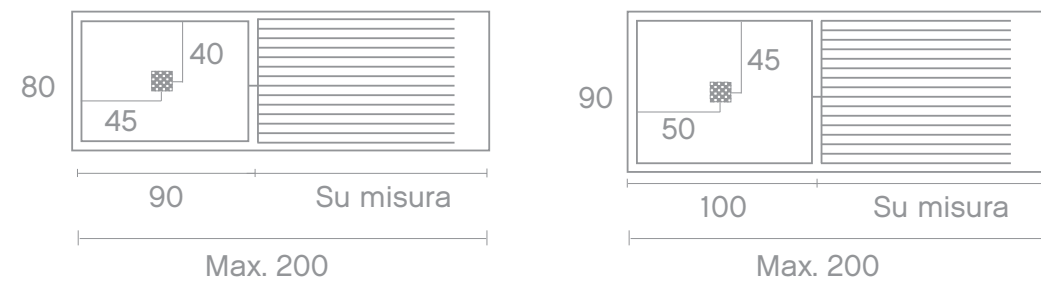

PAGG.50/57

MISTO
COMPOSIZIONE 01
Ardesia nera

MISTO
COMPOSIZIONE 01
Ardesia nera

SILEX
Collection

MISTO

Bordato griglia

Diverse dimensioni disponibili

FINITURA
1 tipo di finitura
Ardesia
(antiscivolo)