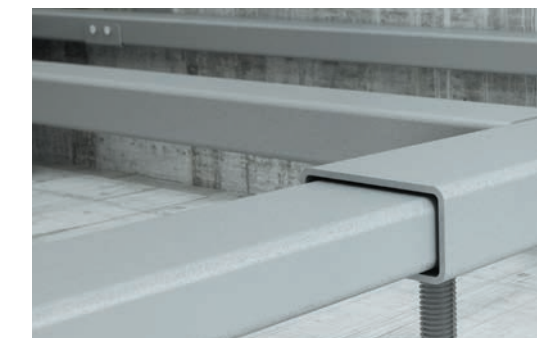

SISTEMA ALLUNGABILE

Il sistema di montaggio allungabile sia in larghezza che in lunghezza capace di adeguarsi alle diverse misure dei piatti.