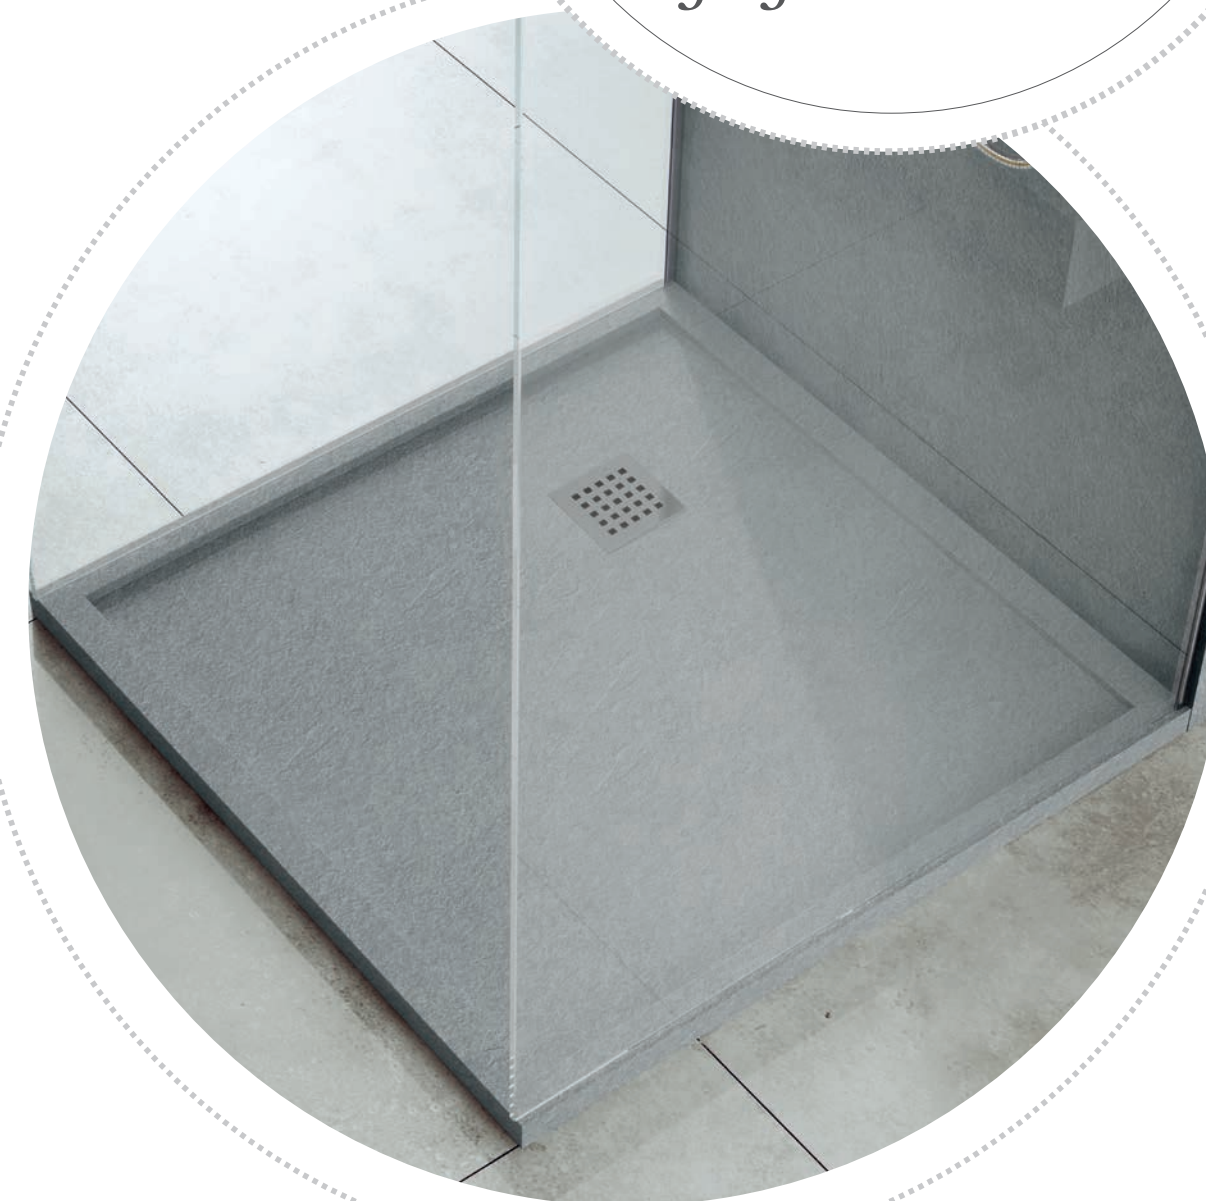

*SILEX
Collection*

BORDATO *la funzionalità*

FUNZIONALITÀ, BELLEZZA E QUALITÀ

Il design del piatto doccia Silex bordato è un insieme di funzionalità, bellezza e qualità, capace di soddisfare le richieste più eterogenee. Un'ampia gamma di rifiniture che si adatterà alla vostra casa, indipendentemente dallo stile.

PAGG.42/49

BORDATO
la funzionalità
COMPOSIZIONE 01
Ardesia nature
grigio

BORDATO
la funzionalità
COMPOSIZIONE 02
Ardesia cenere

BORDATO

Griglia centrale

MISURE
Dimensioni piatto doccia

Rettangolare. Misure selezionabili
170x90 / 160x90
150x90 / 140x90
170x75 / 160x75
150x75 / 140x75