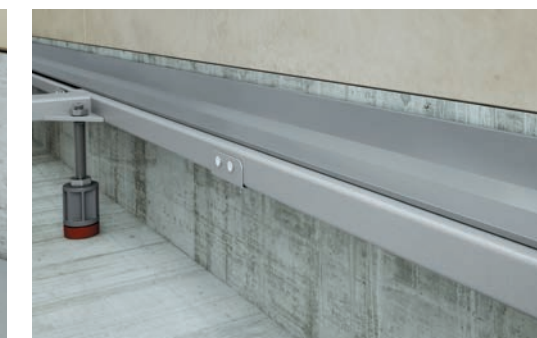

SISTEMA DI MONTAGGIO A GUIDE PER PIATTI DOCCIA ANGOLARI

Con l'obiettivo di offrire soluzioni molto più personalizzate, il modello SEP è disponibile anche nella versione necessaria per installare i piatti doccia angolari.

PIEDINI REGOLABILI IN ALTEZZA

Questo nuovo sistema di montaggio è dotato di numerosi piedini d'appoggio regolabili in altezza e adattabili a qualsiasi spazio.

SISTEMA ALLUNGABILE

Il sistema di montaggio allungabile sia in larghezza che in lunghezza capace di adeguarsi alle diverse misure dei piatti.