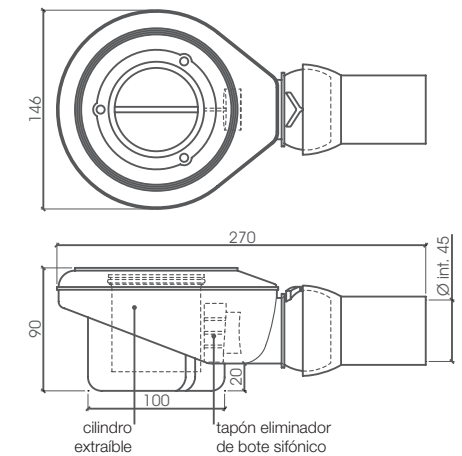

SIFONE PLUS USCITA ORIZZONTALE

OPTIONAL CON SOVRAPPREZZO
- Sifone grande scarico di 9 cm di altezza.
- Scarica 0,85 litri al secondo.
- Conforme con la norma EN 274.