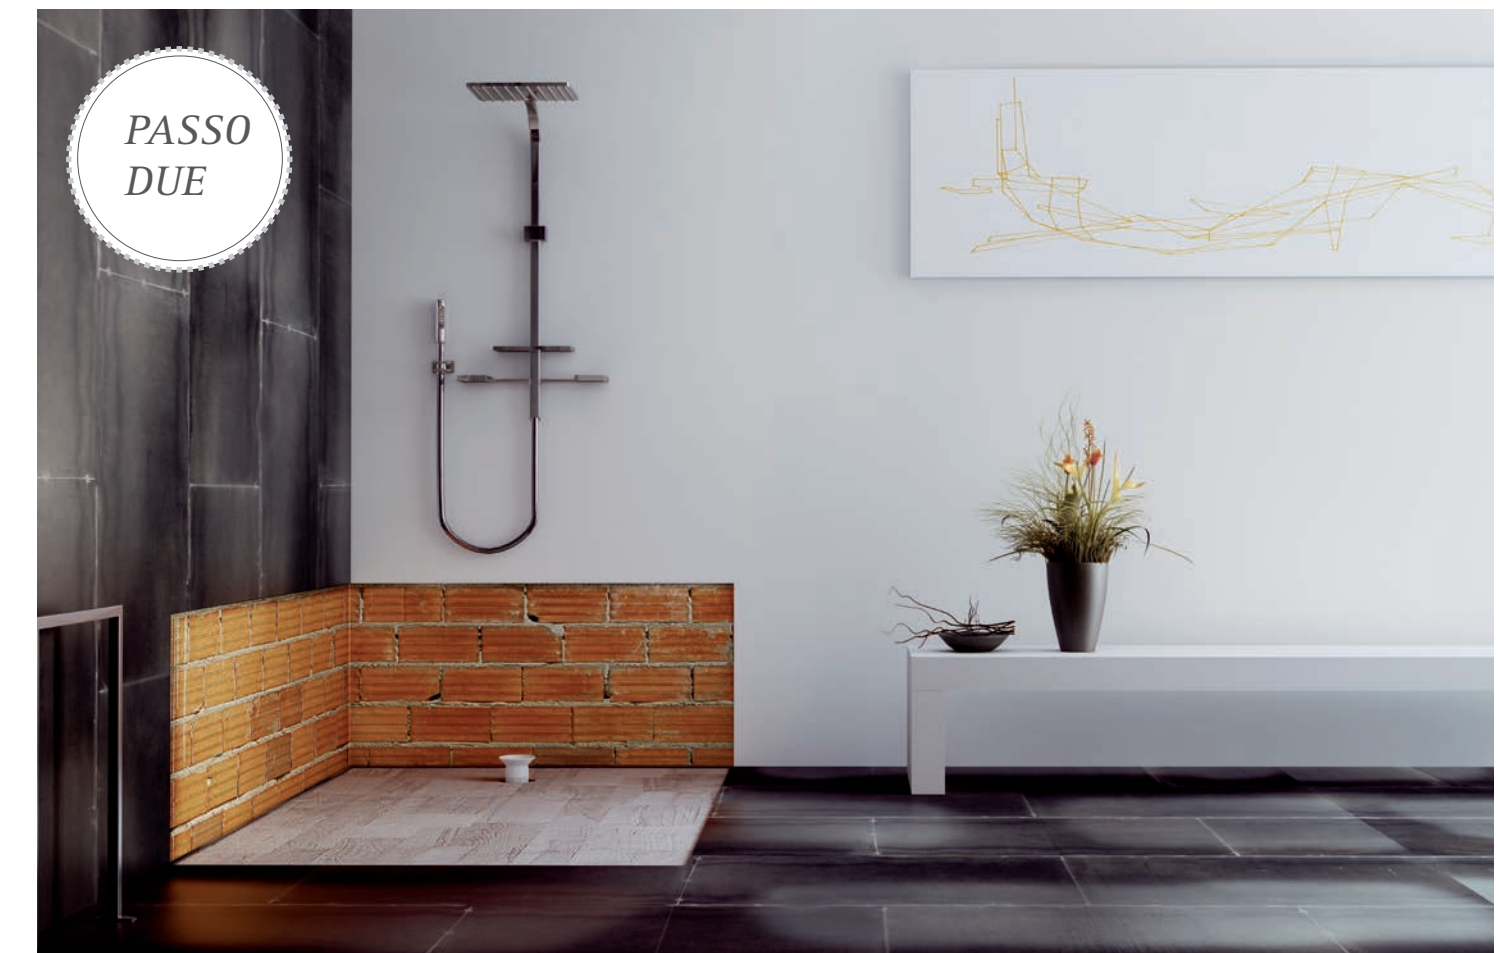

Preparazione per il montaggio