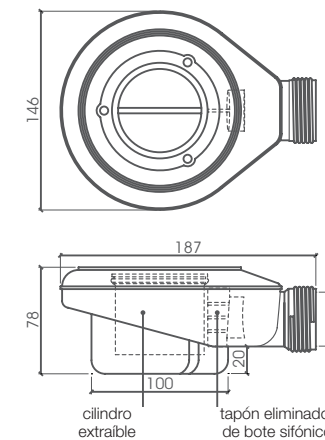

Le mensole sono realizzate nelle misure standard di 30, 40, 50 cm oppure completamente su misura nelle finiture ardesia o liscio.

MENSOLE

SGABELLO

4 SIFONI DISPONIBILI Maggiore adattabilità.

BREVETTO
NAZIONALE
del piatto doccia
SILEX

BREVETTO
EUROPEO
del piatto doccia
SILEX

SIFONE USCITA ORIZZONTALE

VIENE INVIATO DI NORMA CON OGNI PIATTO
- Sifone standard con uscita orizzontale.
- Scarica 0,6 litri al secondo.
- Conforme con la norma EN 274.