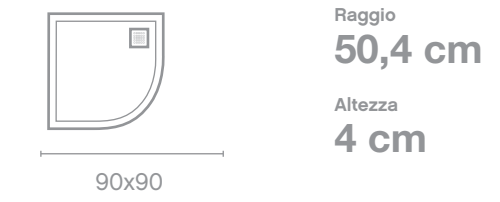

PIZARRA NATURE

NT0 BIANCO NT1 CREMA NT2 NERO NT3 GRIGIO NT4 CAPUCCINO NT5 CENERE

BORDATO

Griglia spostata

MISURE
Dimensioni piatto doccia

PIATTO CON BORDI RETTANGOLARE
Una sola dimensione

FINITURA
2 tipi di finitura