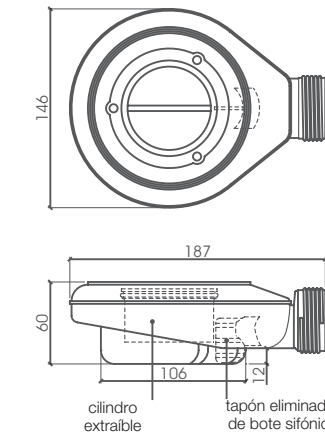

SIFONE RIDOTTO USCITA ORIZZONTALE

OPTIONAL SENZA SOVRAPPREZZO
- Sifone extrapiano alto 6 cm.
- Scarica 0,5 litri al secondo.
- NON conforme con la norma EN 274.