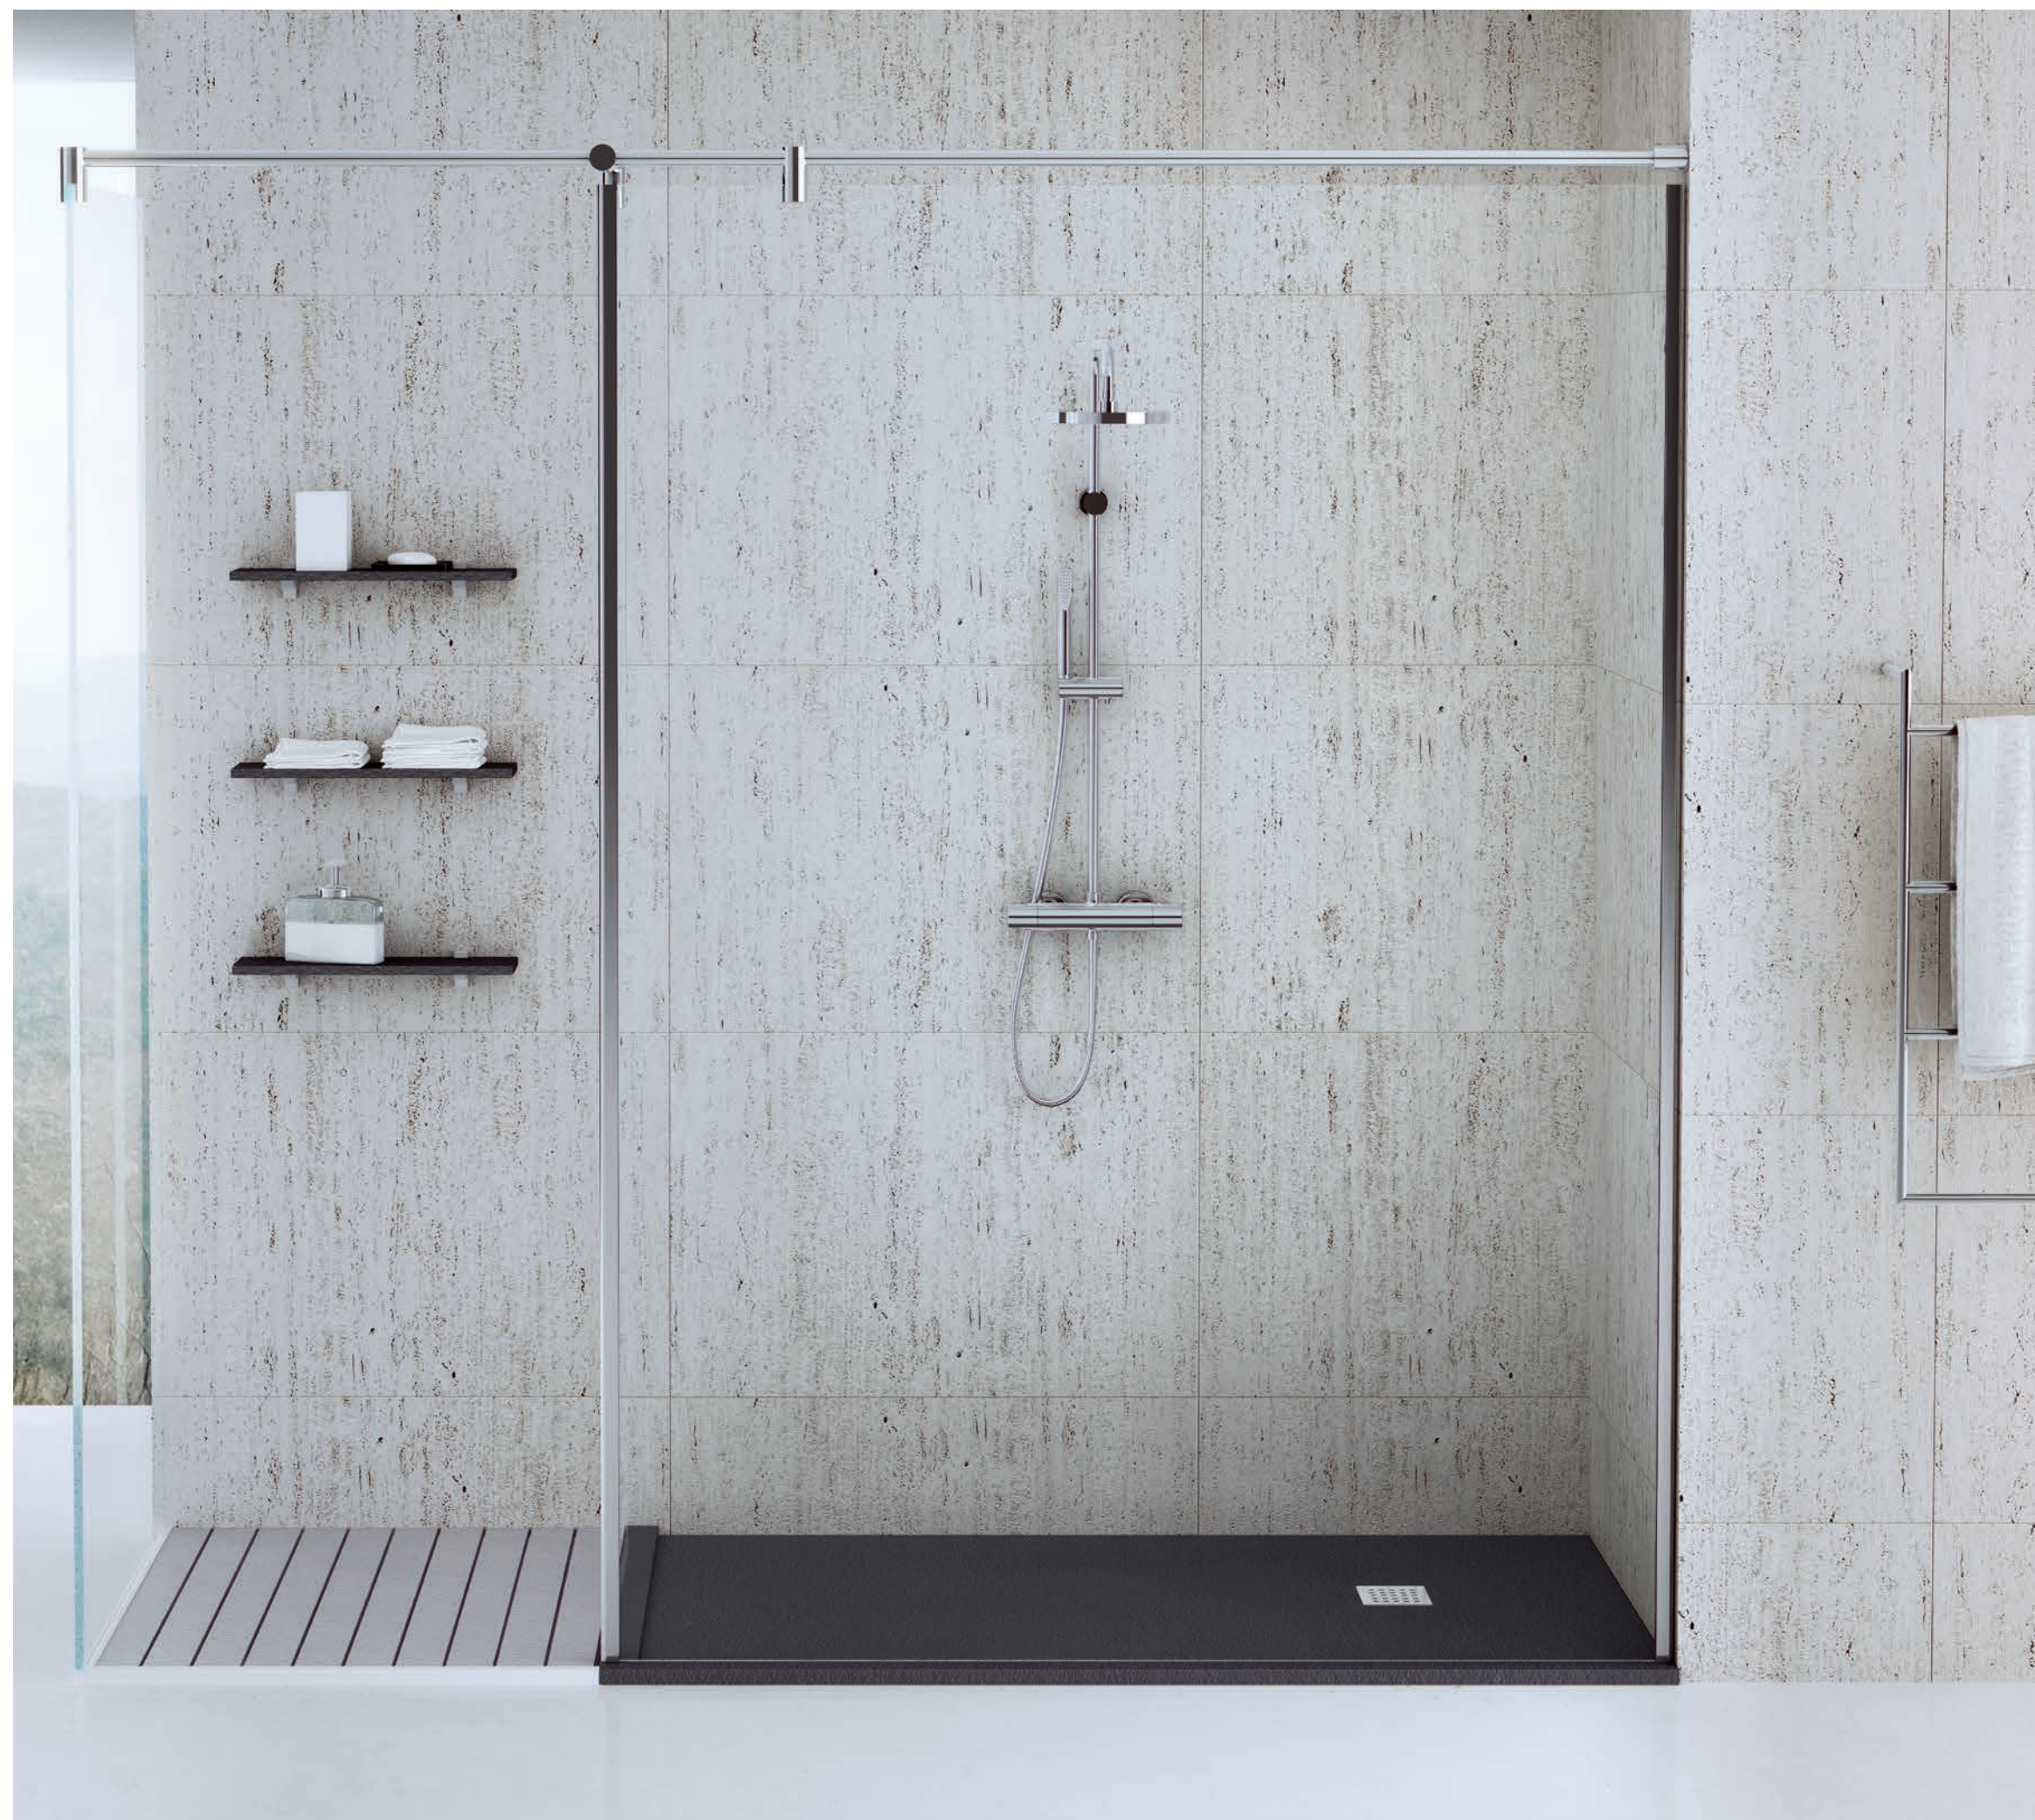

BORDATO
su misura
COMPOSIZIONE 02
Ardesia nera