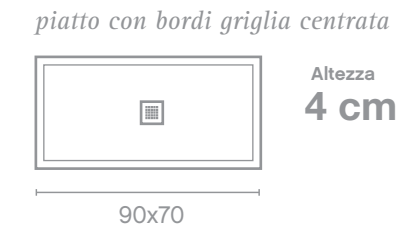

PIZARRA NATURE

NT0 BIANCO NT1 CREMA NT2 NERO NT3 GRIGIO NT4 CAPUCCINO NT5 CENERE

BORDATO

Griglia spostata

MISURE
Dimensioni piatto doccia

PIATTO CON BORDI RETTANGOLARE
Una sola dimensione

FINITURA
2 tipi di finitura