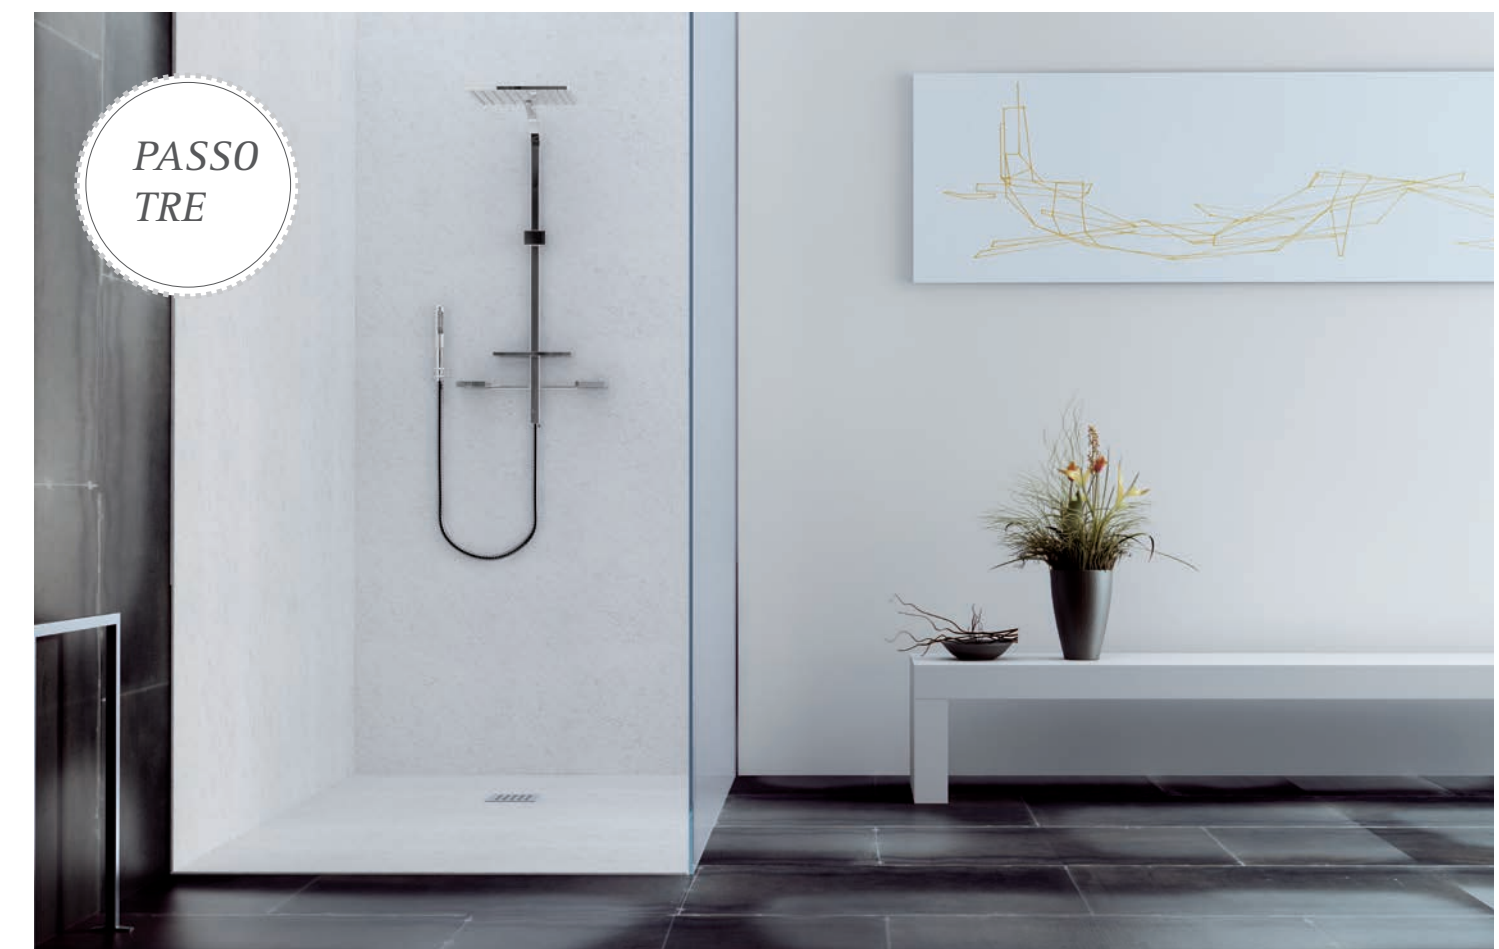

Preparazione per il montaggio