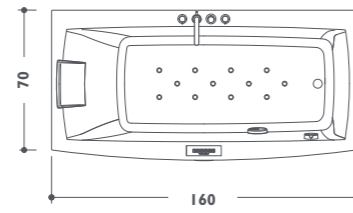

versa 160

angolo/incasso/parete/nicchia
160 x 70 x 60 h cm
design IED Centro Ricerche

SX-DX