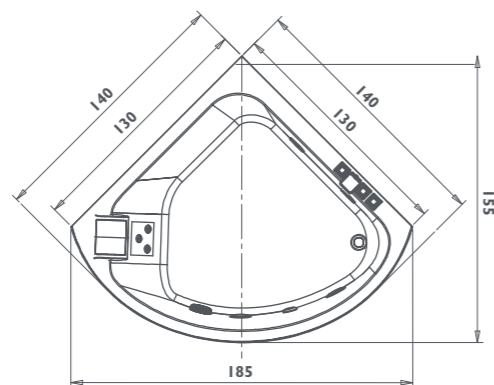

aquasoul corner 140

angolo/incasso
130/140 x 130/140 x 57h cm
design Carlo Urbinati