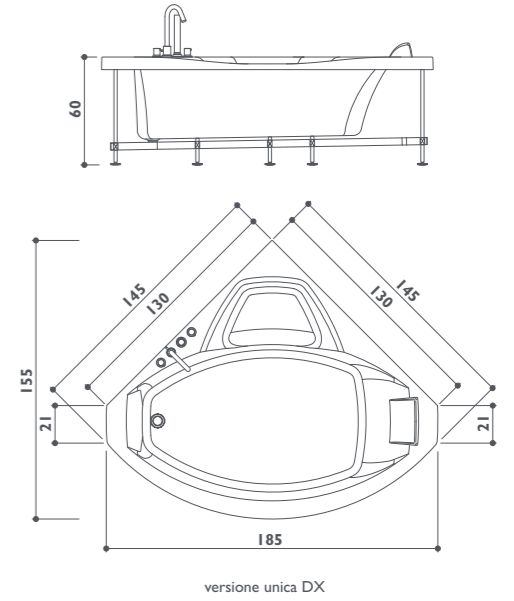

uma

angolo/incasso
130/145 x 130/145 x 60h cm
design IED Centro Ricerche

Dotazioni	
Rubinetteria meccanica	○
Poggiatesta	I
Colonna di scarico	●

● Di serie   ● Optional   ○ Di serie in funzione dell'allestimento prescelto