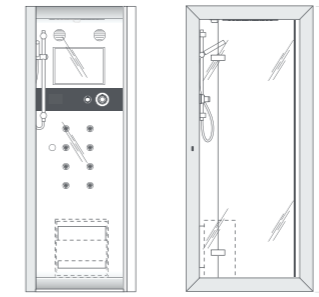

frame 100

angolo/nicchia
SX - DX
100 x 75 x 224h cm
design Mario Ferrarini

	TB	TT	TOP
Funzioni			
Getti idromassaggio sequenziali			8
Idromassaggio cervicale	4	4	4
Idromassaggio lombare	4	4	4
Idromassaggio Shiatsu		8	8
Doccia a cascata (1)	●	●	●
Doccia a cascata fredda (2)		●	●
Soffione a pioggia	●	●	●
Nebulizzazione		●	●
Bagno-turco programmabile		●	●
Aromaterapia		●	●
Dotazioni			
Miscelatore termostatico	●	●	●
Audio system (radio+MP3/USB)			●
Display touch screen		●	●
Cromodream®			●
Doccetta manuale + asta saliscendi	●	●	●
Portaoggetti	●	●	●
Tettuccio	●	●	●
Sistema di decalcificazione	●	●	●
Allarme		●	●
Sedile (bianco o nero)	● amovibile	● integrato	● integrato
Pedana (bianco o nero)	●	●	●

■ Getti ● Di serie ● Optional ○ Di serie in funzione dell'allestimento prescelto

finiture parete