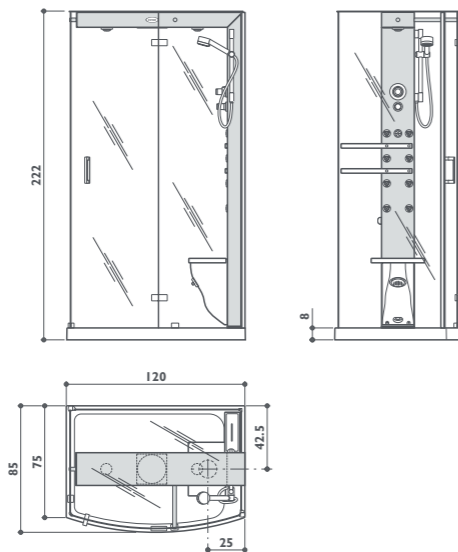

mynima 120

angolo
SX-DX
120 x 75 x 222h cm
design Carlo Urbinati