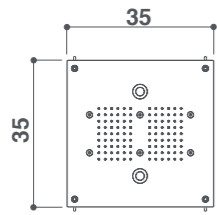

caleidos

incasso
design Jacuzzi®

35 x 35 cm
45 x 45 cm
60 x 60 cm

45 X 25 cm
60 x 45 cm

- Dotazioni**
- Getto Pioggia
 - Getto pioggia o cielo completo
 - Nebulizzazione
 - Cromodream® (led RGB)
 - Tastiera di controllo touch screen
 - Aromaterapia con diffusore