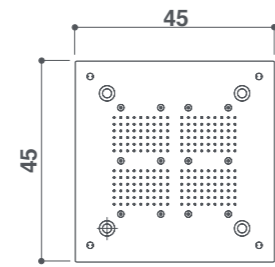

caleidos

incasso
design Jacuzzi®

35 x 35 cm
45 x 45 cm
60 x 60 cm

45 X 25 cm
60 x 45 cm

- Dotazioni**
- Getto Pioggia
 - Getto pioggia o cielo completo
 - Nebulizzazione
 - Cromodream® (led RGB)
 - Tastiera di controllo touch screen
 - Aromaterapia con diffusore