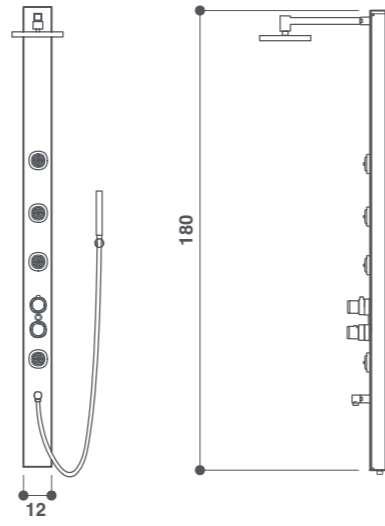

es

parete/angolo
12 x 180h cm
design Jacuzzi®

es built-in

incasso
12 x 180h cm
design Jacuzzi®