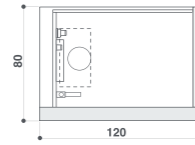

frame 120

angolo/nicchia
SX - DX
120 x 80 x 224h cm
design Mario Ferrarini

	TB	TT	TOP
Funzioni			
Getti idromassaggio sequenziali			8
Idromassaggio cervicale	4	4	4
Idromassaggio lombare	4	4	4
Idromassaggio Shiatsu		8	8
Doccia a cascata (1)	●	●	●
Doccia a cascata fredda (2)		●	●
Soffione a pioggia	●	●	●
Nebulizzazione		●	●
Bagno-turco programmabile		●	●
Aromaterapia		●	●
Dotazioni			
Miscelatore termostatico	●	●	●
Audio system (radio+MP3/USB)			●
Display touch screen		●	●
Cromodream®			●
Doccetta manuale + asta saliscendi	●	●	●
Portaoggetti	●	●	●
Tettuccio	●	●	●
Sistema di decalcificazione	●	●	●
Allarme		●	●
Sedile (bianco o nero)	● amovibile	● integrato	● integrato
Pedana (bianco o nero)	●	●	●

■ Getti ● Di serie ● Optional ○ Di serie in funzione dell'allestimento prescelto