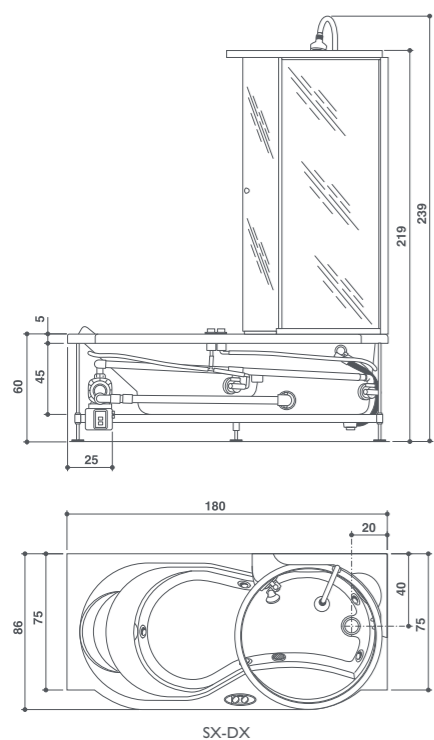

■ Getti ● Di serie ● Optional ○ Di serie in funzione dell'allestimento prescelto

amea twin premium

angolo/parete
180 x 75/86 x 60/239 cm
design Carlo Urbinati

	BASE	IDRO
Funzioni vasca		
Idromassaggio classico Jacuzzi®		5
Funzioni cabina doccia		
Idromassaggio verticale e dorsale	8	8
Dotazioni		
Miscelatore monocomando o termostatico	○	○
Doccia scorrevole	●	●
Specchio	●	●
Erogatore	●	●
Soffione doccia	●	●
Ripiani d'appoggio	●	●
Pannelli (1 frontale + 1 laterale)	●	●
Sanitizzazione		●
Sanitizzazione + Faro subacqueo		●