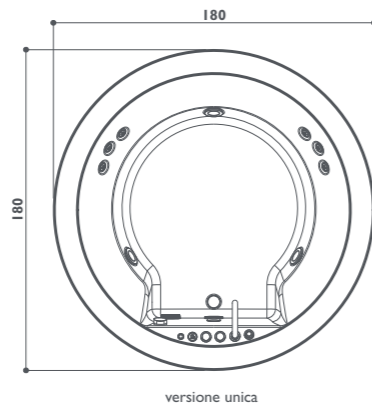

nova

centro stanza/incasso
Ø180 x 63h cm senza cornice
Ø180 x 66h cm con cornice
design Carlo Urbinati

versione unica