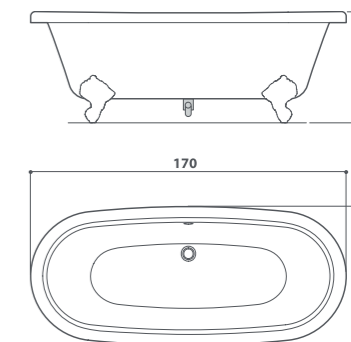

darcy

centro stanza
170 x 75 x 60h cm
design Jacuzzi UK