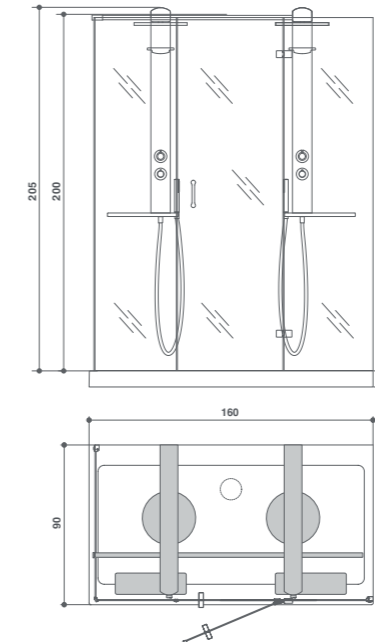

start! 90 double

angolo
SX - DX
160 x 90 x 205h cm
design Carlo Urbinati