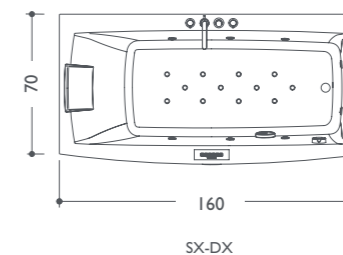

Getti
 Di serie
 Optional
 Di serie in funzione dell'allestimento prescelto

young

versa 160
folia
uma

JET

DUO

versa 160

angolo/incasso/parete/nicchia
160 x 70 x 70/76 cm
design IED Centro Ricerche

Funzioni	JET	DUO
Bocchette idro rotanti Twist Jet - Bocchette idro fisse Hydro Jet	8	8
Bocchette Air		12
Dotazioni		
Rubineria meccanica	○	○
Pannello comandi elettronico Lumina	●	●
Sanitizzazione	○	○
Poggiatesta		