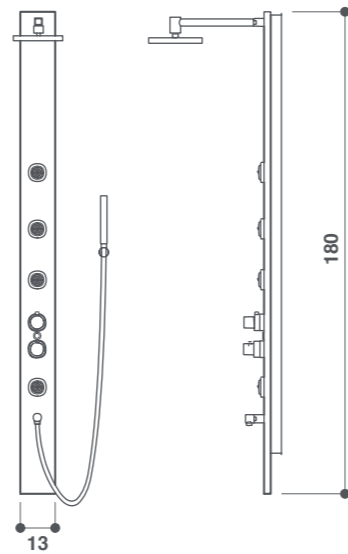

ios

incasso
13 x 180h cm
design Jacuzzi®