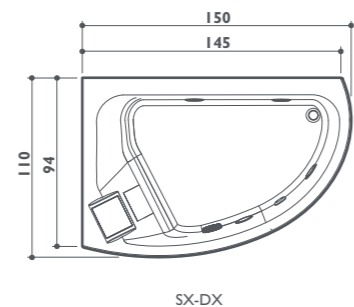

■ Getti ● Di serie ● Optional ○ Di serie in funzione dell'allestimento prescelto

aquasoul offset

angolo/incasso
145/150 x 94/110 x 57h cm
design Carlo Urbinati

SX-DX

base
top

Funzioni	FRIENDLY	BASE	TOP
Idromassaggio classico Jacuzzi®	4	4	4
Idromassaggio dorsale con microgetti rotanti	3	3	3
Aquasystem®			
Dotazioni			
Rubinetteria meccanica o elettronica	○	○	○
Telecomando - Sanitizzazione	●	●	●
Riscaldatore - Faro subacqueo	●	●	●
Luce perimetrale integrata nel pannello	●	●	●
Poggiatesta (Technogel®)			
Pannello unico	○	○	○