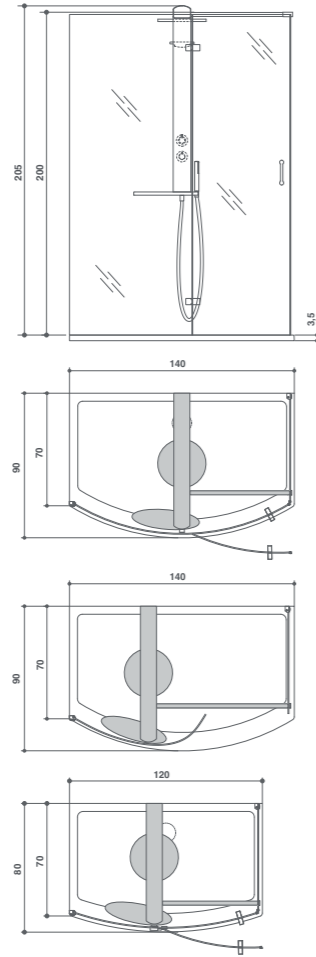

start! 70

angolo
SX - DX
140 x 70 x 205h cm walk in
140 x 70 x 205h cm
120 x 70 x 205h cm
design Carlo Urbinati