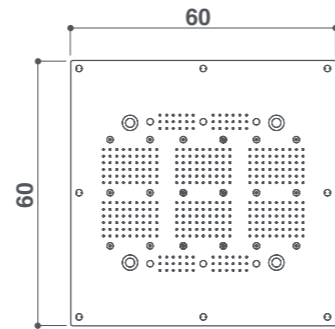

caleidos

incasso
design Jacuzzi®

35 x 35 cm
45 x 45 cm
60 x 60 cm

45 X 25 cm
60 x 45 cm

- Dotazioni**
- Getto Pioggia
 - Getto pioggia o cielo completo
 - Nebulizzazione
 - Cromodream® (led RGB)
 - Tastiera di controllo touch screen
 - Aromaterapia con diffusore