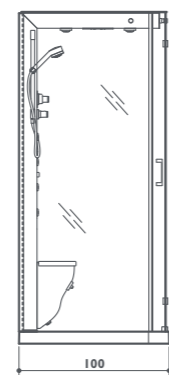

mynima 140/wall

centro parete
versione unica
140 x 86 x 222h cm
design Carlo Urbinati