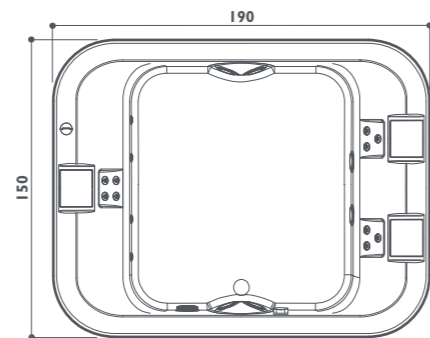

aquasoul extra

centro stanza/incasso
190 x 150 x 60h cm
design Carlo Urbinati

versione unica