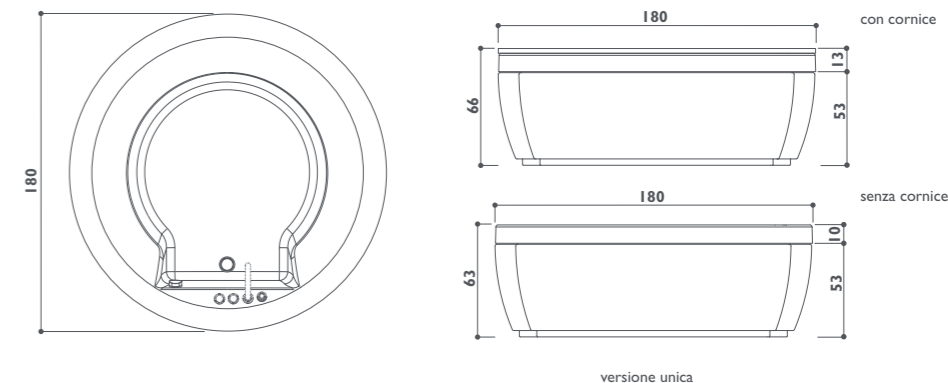

nova design

centro stanza/incasso
Ø180 x 63/66h cm
design Carlo Urbinati

Estetica inconfondibile

Nova, con la sua straordinaria capienza, è pronta ad accogliere il tuo corpo in un abbraccio rigenerante e trasformare il tuo bagno in un'esperienza di lussuoso relax.

Scegli la tua versione

Freestanding: ti offrirà l'emozione di una vasca unica, dalle linee perfette, in cui non vedrai l'ora di immergerti ogni giorno. A incasso: potrai scegliere il materiale della cornice in base alle tue preferenze estetiche o alle tue esigenze di arredo.

Particolari ricercati

Ammirane i dettagli preziosi come il gruppo rubinetteria elettronica in acciaio cromato, con il pratico doccino, il kit opzionale di luci perimetrali e i tre eleganti poggiatesta che ispirano momenti di condivisione.

finiture cornice

- Wengé
- Teak
- Marmo bianco Carrara
- Pietra Medea
- Granito nero assoluto

Dotazioni

- Rubinetteria elettronica o meccanica ☐
- Poggiatesta ☐ 3
- Troppo pieno a sfioro ☐
- Luce perimetrale integrata nei pannelli (versione centro stanza) ☐
- Cornice legno ☐
- Cornice marmo ☐

● Di serie   ● Optional   ○ Di serie in funzione dell'allestimento prescelto