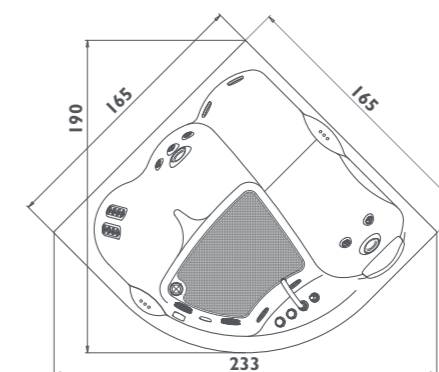

maxima

angolo
165 x 165 x 75/86h cm
design Carlo Urbinati