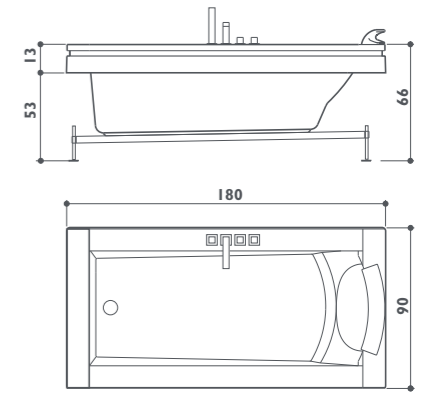

SX-DX

1. **Dotazioni**
2. Rubinetteria meccanica ○
   - Poggiatesta 1
   - Troppo pieno a sfioro ●
   - Cornice legno o marmo ○

1. **finiture cornice**
2. Wengè
   - Teak
   - Marmo bianco Carrara
   - Pietra Medea
   - Granito nero assoluto

● Di serie ● Optional ○ Di serie in funzione dell'allestimento prescelto