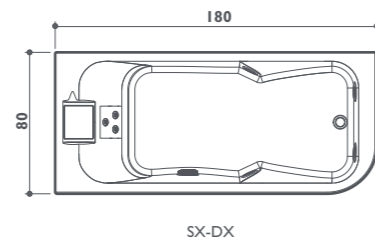

aquasoul lounge

angolo/incasso
180 x 80 x 57h cm
design Carlo Urbinati