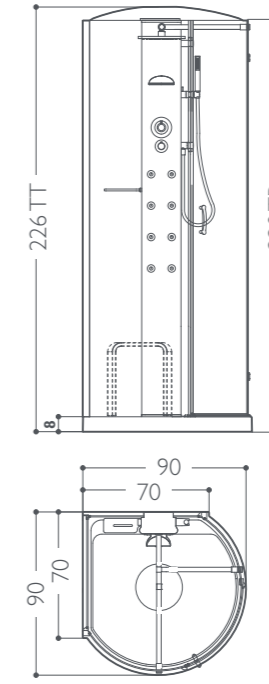

play 90

angolo
SX-DX
90 x 70 x 220/226h cm
design Jacuzzi®

Funzioni	TB	TT
Idromassaggio verticale e dorsale	8	8
Soffione pioggia	●	●
Doccia a cascata	●	●
Bagno-turco	●	●
Aromaterapia	●	●
Dotazioni		
Miscelatore monocomando	○	○
Miscelatore termostatico	○	○
Doccetta manuale	●	●
Pedana	●	●
Sedile	●	●
Tettuccio	●	●
Sistema di decalcificazione	●	●
Allarme	●	●

finiture colonna

Getti ● Di serie ● Optional ○ Di serie in funzione dell'allestimento prescelto

play sphere

angolo
SX-DX
70 x 70 x 220/226h cm
design Jacuzzi®

Funzioni	TB	TT
Idromassaggio verticale e dorsale	8	8
Soffione pioggia	●	●
Doccia a cascata	●	●
Bagno-turco	●	●
Aromaterapia	●	●
Dotazioni		
Miscelatore monocomando	○	○
Miscelatore termostatico	○	○
Doccetta manuale	●	●
Pedana	●	●
Sedile	●	●
Tettuccio	●	●
Sistema di decalcificazione	●	●
Allarme	●	●

finiture colonna

Getti ● Di serie ● Optional ○ Di serie in funzione dell'allestimento prescelto