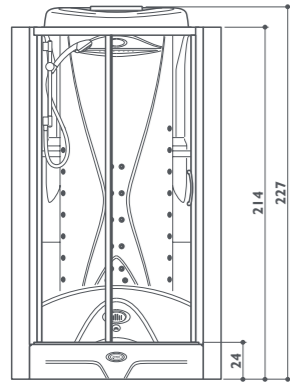

flexa thema round

angolo
versione unica
90 x 90 x 214/227h cm
design Synthesis Design