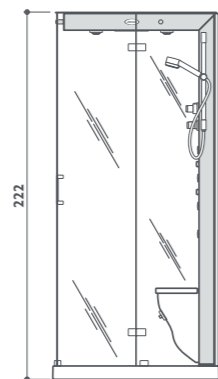

finiture colonna

Getti ● Di serie ● Optional ○ Di serie in funzione dell'allestimento prescelto

mynima 80 sphere

angolo
 versione unica
 80 x 80 x 222h cm
 design Carlo Urbinati

Funzioni

- Idromassaggio verticale e dorsale (Body jet)
- Aqua feeling: soffione a pioggia
- Enerjet: doccia tropicale
- Enerjet: massaggio pulsante
- Enerjet: doccia a pioggia
- Bagno-turco
- Aromaterapia