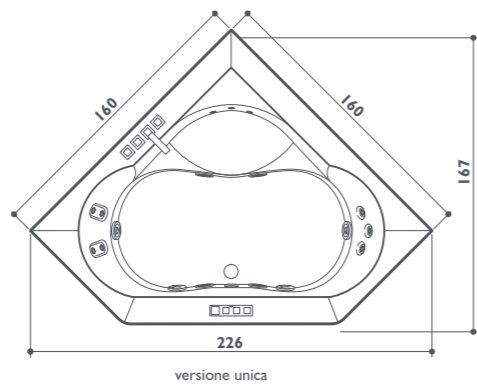

finiture cornice

- Wengè
- Teak
- Marmo bianco Carrara
- Pietra Medea
- Granito nero assoluto

Getti ● Di serie ● Optional ○ Di serie in funzione dell'allestimento prescelto

aura corner I 60

angolo/incasso
160 x 160 x 60h cm
design Carlo Urbinati