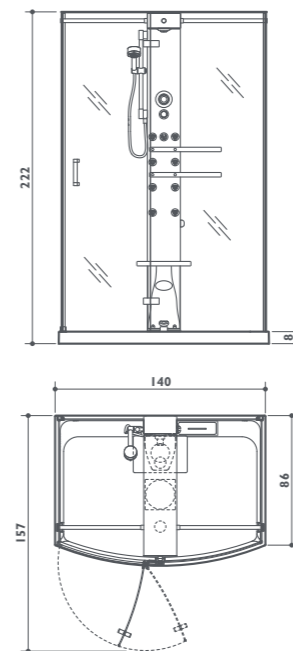

mynima 140

angolo
SX-DX
140 x 86 x 222h cm
design Carlo Urbinati

Funzioni	TB	TT
Idromassaggio verticale e dorsale (Body jet)	8	8
Aqua feeling: soffione a pioggia	●	●
Enerjet: doccia tropicale	●	●
Enerjet: massaggio pulsante	●	●
Enerjet: doccia a pioggia	●	●
Bagno-turco		●
Aromaterapia		●
Dotazioni		
Miscelatore termostatico	●	●
Contenitore oli essenziali		●
Membrane anticalcare erogatori	●	●
Sistema di decalcificazione		●
Cristalli a muro	○	○
Ripiani d'appoggio (Techstone®)	○	●
Seduta (Techstone®)	○	●
Tettuccio	●	●
Allarme		●

finiture colonna
alluminio

Getti ● Di serie ● Optional ○ Di serie in funzione dell'allestimento prescelto