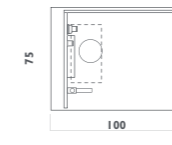

frame 100

angolo/nicchia
SX - DX
100 x 75 x 224h cm
design Mario Ferrarini

	TB	TT	TOP
Funzioni			
Getti idromassaggio sequenziali			8
Idromassaggio cervicale	4	4	4
Idromassaggio lombare	4	4	4
Idromassaggio Shiatsu		8	8
Doccia a cascata (1)	●	●	●
Doccia a cascata fredda (2)		●	●
Soffione a pioggia	●	●	●
Nebulizzazione		●	●
Bagno-turco programmabile		●	●
Aromaterapia		●	●
Dotazioni			
Miscelatore termostatico	●	●	●
Audio system (radio+MP3/USB)			●
Display touch screen		●	●
Cromodream®			●
Doccetta manuale + asta saliscendi	●	●	●
Portaoggetti	●	●	●
Tettuccio	●	●	●
Sistema di decalcificazione	●	●	●
Allarme		●	●
Sedile (bianco o nero)	● amovibile	● integrato	● integrato
Pedana (bianco o nero)	●	●	●

■ Getti ● Di serie ● Optional ○ Di serie in funzione dell'allestimento prescelto