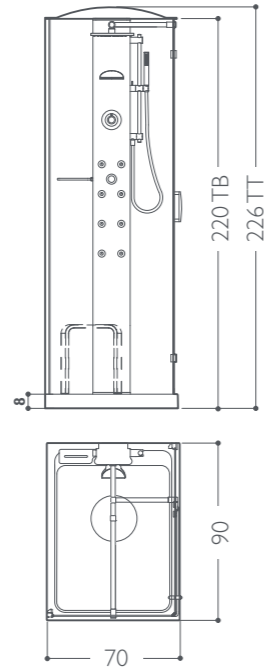

play 90

angolo
SX-DX
90 x 70 x 220/226h cm
design Jacuzzi®

Funzioni	TB	TT
Idromassaggio verticale e dorsale	8	8
Soffione pioggia	●	●
Doccia a cascata	●	●
Bagno-turco	●	●
Aromaterapia	●	●
Dotazioni		
Miscelatore monocomando	○	○
Miscelatore termostatico	○	○
Doccetta manuale	●	●
Pedana	●	●
Sedile	●	●
Tettuccio	●	●
Sistema di decalcificazione	●	●
Allarme	●	●

finiture colonna

Getti ● Di serie ● Optional ○ Di serie in funzione dell'allestimento prescelto

play sphere

angolo
SX-DX
70 x 70 x 220/226h cm
design Jacuzzi®