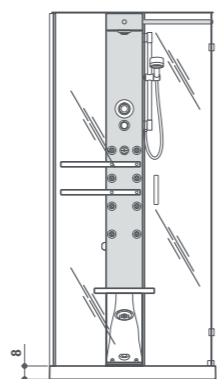

finiture colonna

Getti ● Di serie ● Optional ○ Di serie in funzione dell'allestimento prescelto

mynima 80 sphere

angolo
 versione unica
 80 x 80 x 222h cm
 design Carlo Urbinati

Funzioni

- Idromassaggio verticale e dorsale (Body jet)
- Aqua feeling: soffione a pioggia
- Enerjet: doccia tropicale
- Enerjet: massaggio pulsante
- Enerjet: doccia a pioggia
- Bagno-turco
- Aromaterapia