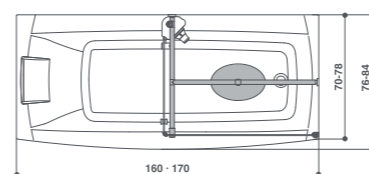

link

angolo
170 x 78 170 x 70 160 x 70 - 60/225h cm
design IED Centro Ricerche

Scegli il tuo idromassaggio

Verticale dorsale, dinamico, energizzante, oppure il comodo idromassaggio in vasca che avvolge tutto il corpo? Pochi minuti per dare carica alla giornata o una lunga pausa di relax per anticipare il riposo? Finalmente una cosa non esclude l'altra: sarà una scelta che potrai fare ogni giorno, grazie a una serie di modelli dal design contemporaneo.

Colonne doccia multifunzione

Getti verticali, soffione a pioggia e doccetta combinati in un gioco di linee con vasche dal design elegante, con un effetto estetico fluido ed essenziale. Comodi poggiatesta ergonomici possono essere amovibili oppure direttamente integrati nella vasca.