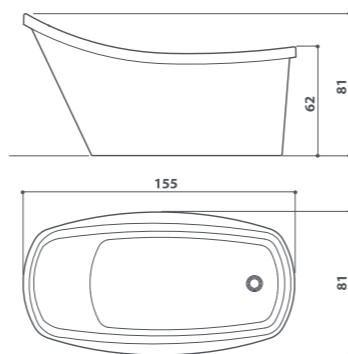

cabriolet

centro stanza
155 x 81 x 62/81 h cm
design Jacuzzi UK