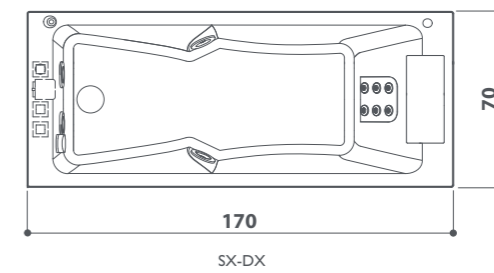

finiture pannelli

■ Getti ● Di serie ● Optional ○ Di serie in funzione dell'allestimento prescelto

sharp 75

angolo/incasso/nicchia/parete
170 x 75 x 57h cm
design Carlo Urbinati

sharp 70

angolo/incasso/nicchia/parete
170 x 70 x 57h cm
design Carlo Urbinati