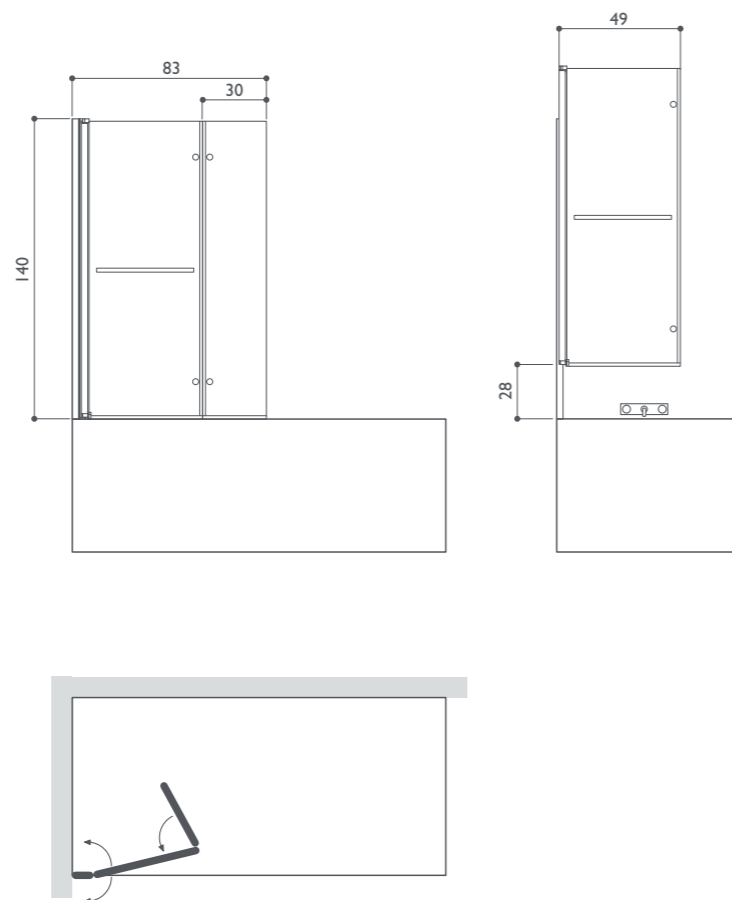

fit

versione unica
SX - DX
83 x 140h cm
design Jacuzzi