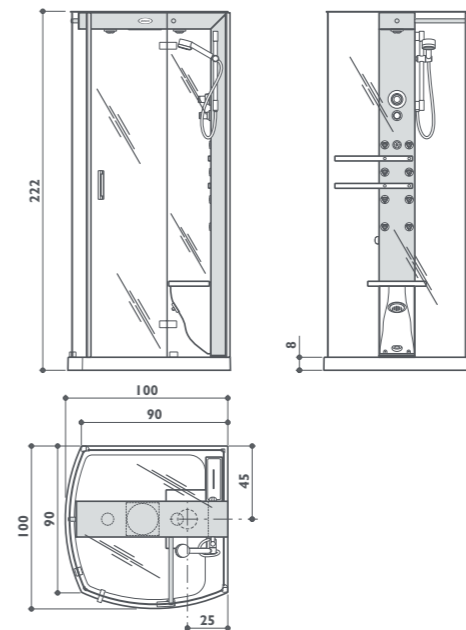

mynima 90

angolo
SX-DX
90 x 90 x 222h cm
design Carlo Urbinati

Funzioni	TB	TT
Idromassaggio verticale e dorsale (Body jet)	8	8
Aqua feeling: soffione a pioggia	●	●
Enerjet: doccia tropicale	●	●
Enerjet: massaggio pulsante	●	●
Enerjet: doccia a pioggia	●	●
Bagno-turco		●
Aromaterapia		●
Dotazioni		
Miscelatore termostatico	●	●
Contenitore oli essenziali		●
Membrane anticalcare erogatori	●	●
Sistema di decalcificazione		●
Cristalli a muro	○	○
Ripiani d'appoggio (Techstone®)	○	●
Seduta (Techstone®)	○	●
Tettuccio	●	●
Allarme		●

finiture colonna

Getti ● Di serie ● Optional ○ Di serie in funzione dell'allestimento prescelto