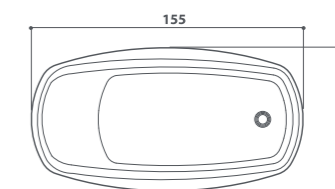

○ Di serie in base all'allestimento prescelto