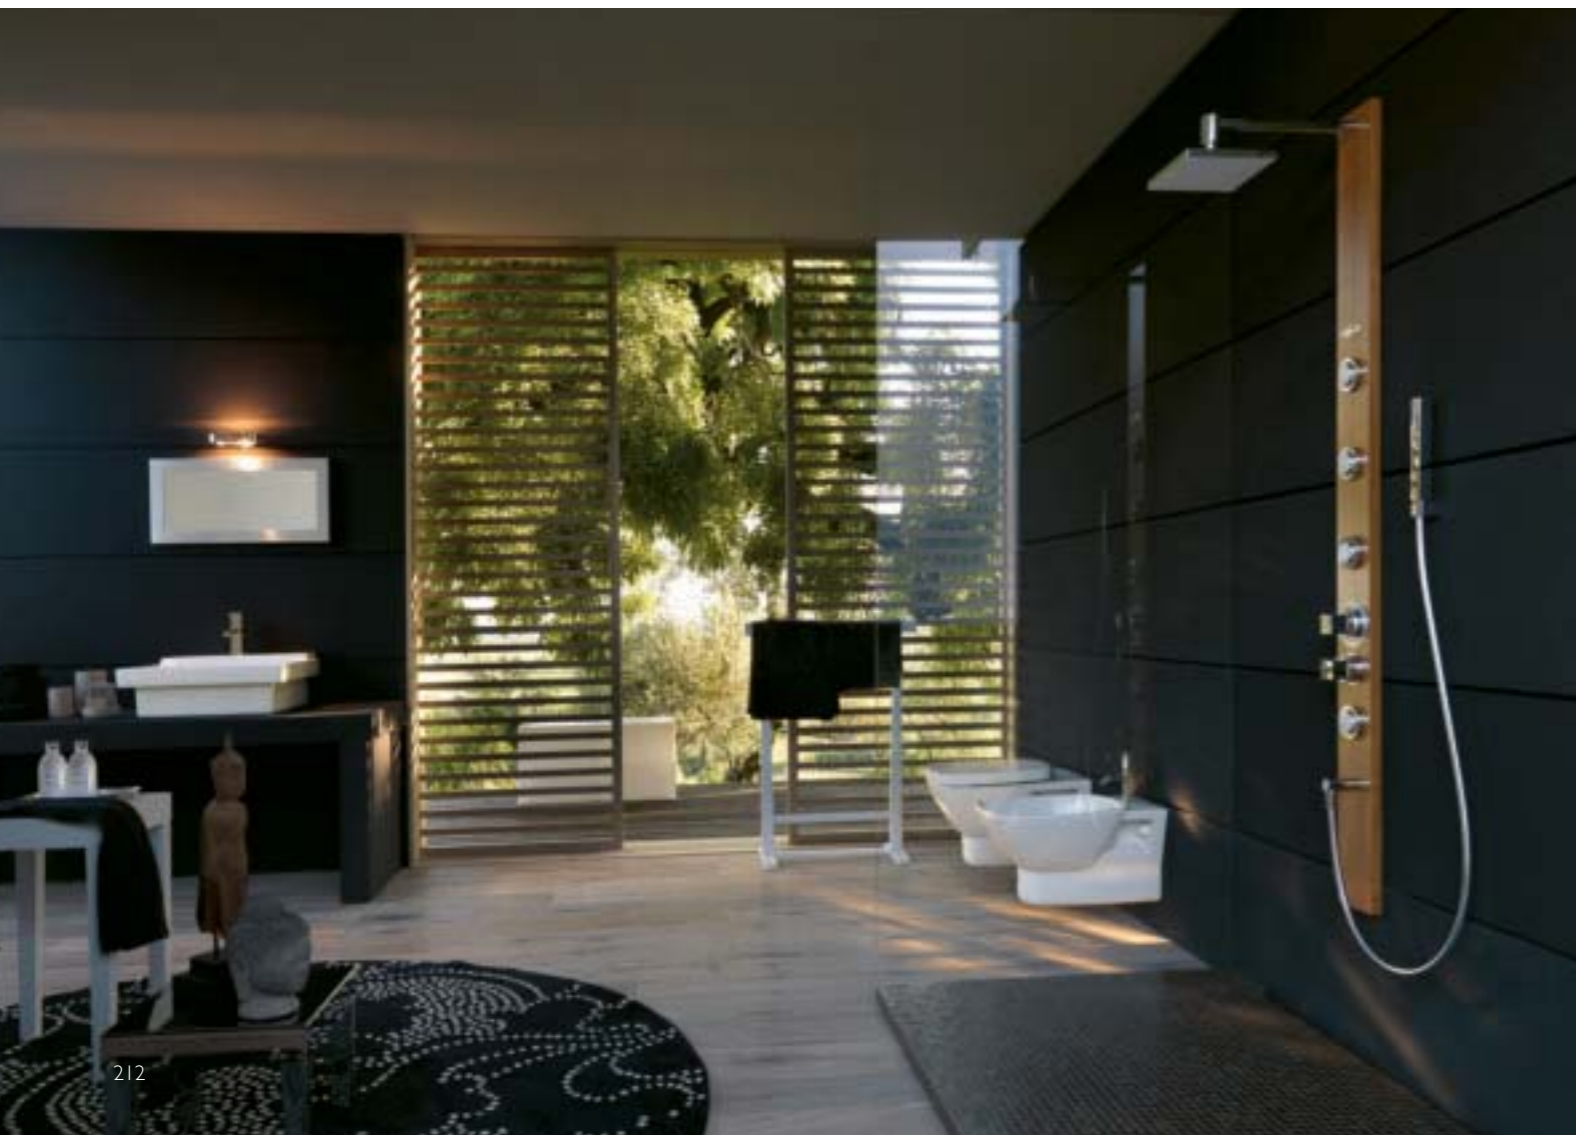

finiture colonna

Funzioni	
Soffione pioggia	●
Doccetta manuale	●
Idromassaggio verticale	4
Dotazioni	
Deviatore funzioni	●
Miscelatore monocomando	○
Miscelatore termostatico	○

● Di serie   ● Optional   ○ Di serie in funzione dell'allestimento prescelto