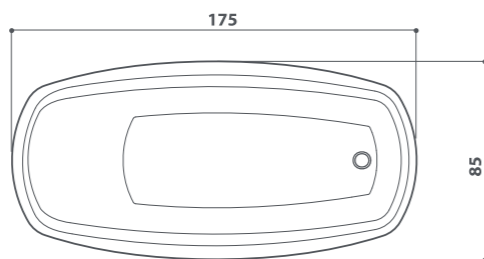

● Di serie   ● Optional   ○ Di serie in base all'allestimento prescelto