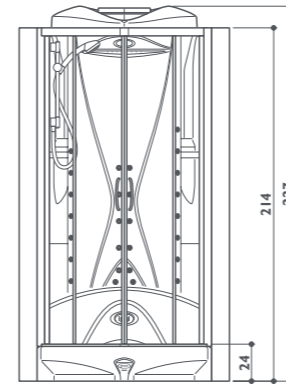

flexa thema square

angolo
versione unica
90 x 90 x 214/227h cm
design Synthesis Design

	ST2	ELT3	ELT4	ELT22
Funzioni				
Idromassaggio verticale e dorsale sequenziale (Body jet)		20	24	24
Idromassaggio verticale e dorsale simultaneo (Body jet)	12			
Soffione pioggia		●	●	●
Doccia a cascata spalle	●	●	●	●
Doccia scozzese			●	●
Bagno-turco		●	●	●
Aromaterapia		●	●	●
Cromodream®				●
Dotazioni				
Miscelatore monocomando	○	○	○	
Miscelatore termostatico	○	○	○	●
Doccetta manuale 3 funzioni + asta saliscendi	●	●	●	●
Contenitore olii essenziali		●	●	●
Sistema di decalcificazione		●	●	●
Radio		●	●	●
Tettuccio	●	●	●	●
Allarme		●	●	●

■ Getti ● Di serie ● Optional ○ Di serie in funzione dell'allestimento prescelto