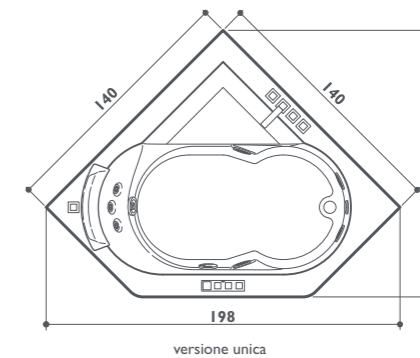

aura corner I 40

angolo/incasso
140 x 140 x 60h cm
design Carlo Urbinati