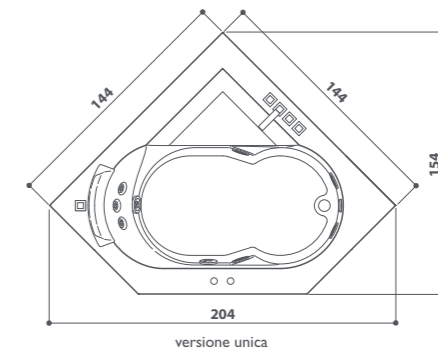

aura corner I 40 corian®

incasso
144 x 144 x 60h cm
design Carlo Urbinati