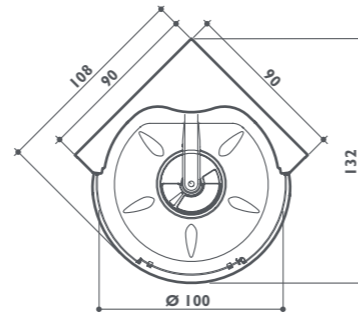

flexa tower

angolo
versione unica
90 x 90 x 232h cm
design Synthesis Design