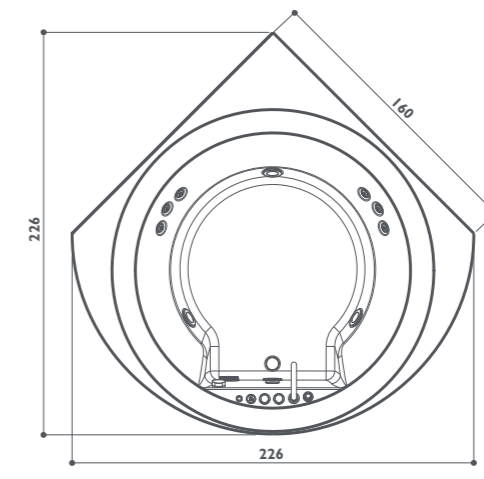

finiture cornice

- Wengè
- Teak
- Marmo bianco Carrara
- Pietra Medea
- Granito nero assoluto

Getti ● Di serie ● Optional ○ Di serie in funzione dell'allestimento prescelto

nova corner

angolo
 160 x 160 x 63h cm senza cornice
 160 x 160 x 66h cm con cornice
 design Carlo Urbinati