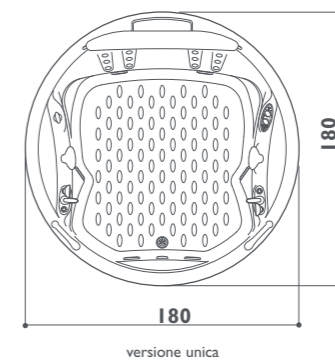

gemini

incasso
Ø180 x 57h cm
design Carlo Urbinati