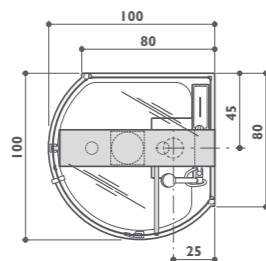

finiture colonna

Getti ● Di serie ● Optional ○ Di serie in funzione dell'allestimento prescelto

mynima 80 sphere

angolo
 versione unica
 80 x 80 x 222h cm
 design Carlo Urbinati

Funzioni

- Idromassaggio verticale e dorsale (Body jet)
- Aqua feeling: soffione a pioggia
- Enerjet: doccia tropicale
- Enerjet: massaggio pulsante
- Enerjet: doccia a pioggia
- Bagno-turco
- Aromaterapia