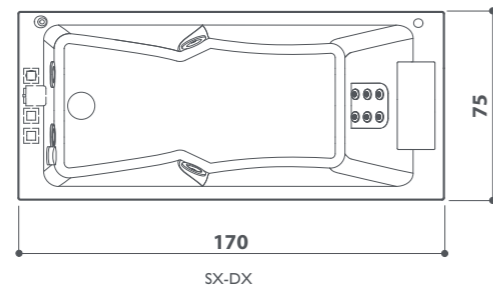

finiture pannelli

■ Getti ● Di serie ● Optional ○ Di serie in funzione dell'allestimento prescelto

sharp 75

angolo/incasso/nicchia/parete
170 x 75 x 57h cm
design Carlo Urbinati

sharp 70

angolo/incasso/nicchia/parete
170 x 70 x 57h cm
design Carlo Urbinati