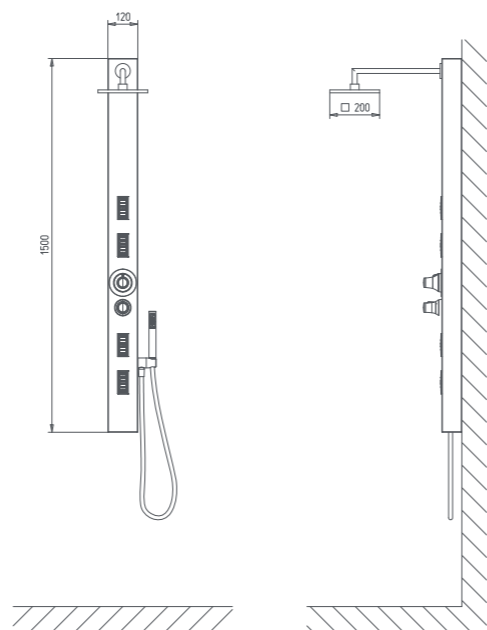

skin

parete
12 x 150h cm
design Jacuzzi®