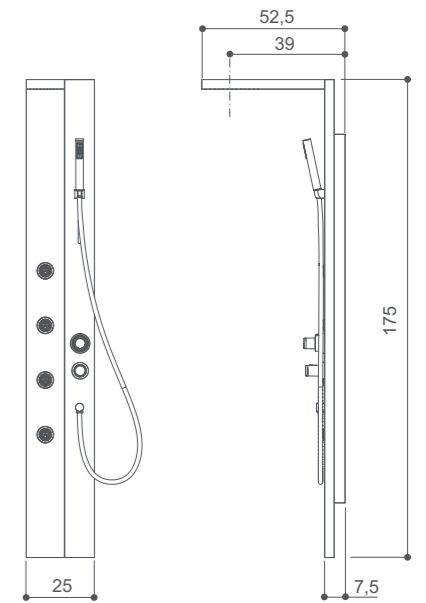

twice

parete
25 x 175h cm
design Emo