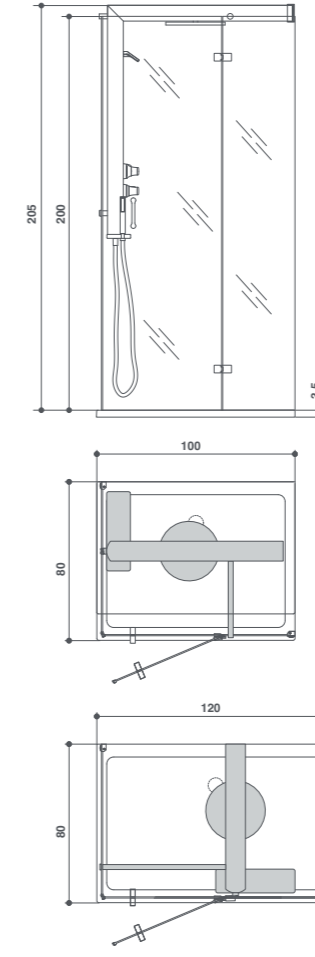

● Di serie ● Optional ○ Di serie in funzione dell'allestimento prescelto

start! 80

angolo
 SX - DX
 120 x 80 x 205h cm
 100 x 80 x 205h cm
 design Carlo Urbinati

chiusura doccia + paretina doccia

finiture colonna