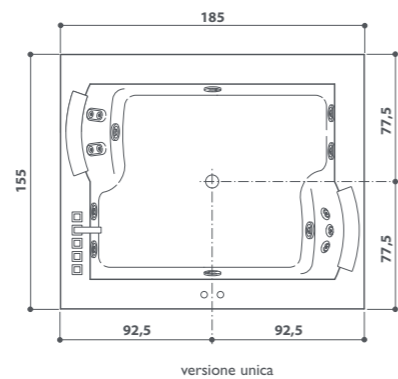

aura plus corian®

incasso
185 x 155 x 66h cm
design Carlo Urbinati