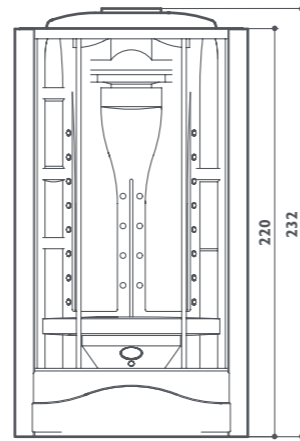

flexa tower

angolo
versione unica
90 x 90 x 232h cm
design Synthesis Design