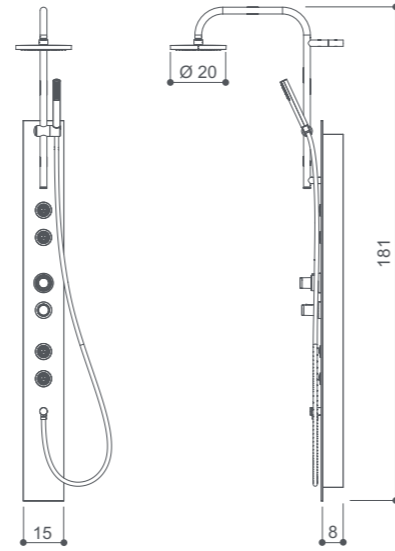

sense

semi incasso/parete
15 x 140/180h cm
design Emo