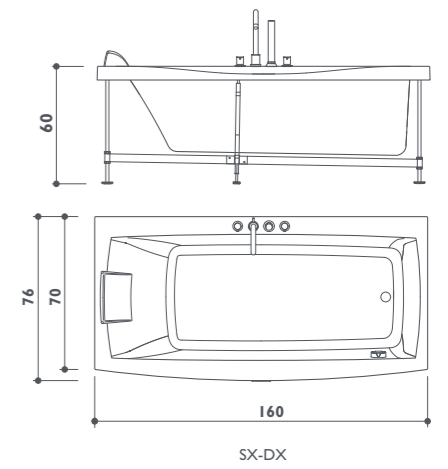

moove

angolo/incasso/parete/nicchia
180 x 80 - 170 x 75 - 170 x 70 - 160 x 70 - 57h cm
design Marco Piva

versa 160

angolo/incasso/parete/nicchia
160 x 70/76 x 60 h cm
design IED Centro Ricerche

Dotazioni

- Finitura guscio lucida o satinata ○
- Abbinabile a rubinetteria meccanica ●
- Pannello a "L", ondulato o liscio ●
- Colonna di scarico ●

● Di serie ● Optional ○ Di serie in funzione dell'allestimento prescelto

Dotazioni

- Rubinetteria meccanica ○
- Poggiatesta I
- Colonna di scarico ●

● Di serie ● Optional ○ Di serie in funzione dell'allestimento prescelto