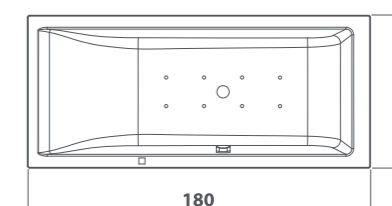

air

moove
versa 160
folia
uma

moove

angolo/incasso/parete/nicchia
180 x 80 170 x 75 170 x 70 160 x 70 cm
design Marco Piva

L'avanguardia del design

Moove è una vasca raffinatissima, dalla forma unica, che accoglie non solo il tuo corpo, ma anche il tuo senso estetico. La sua ergonomia profonda è l'ideale per il comfort e il relax.

Un tocco di air sulla materia

La bellezza benefica dei getti air che muovono l'acqua nella direzione del tuo benessere, in una creazione che rappresenta il top del design Jacuzzi® grazie all'utilizzo del Techstone® che dà l'impressione della vibrazione dell'acqua per il comfort e il relax.

La concezione sinestetica del benessere

L'esclusivo materiale in cui è realizzata Moove ti fa vivere un'esperienza in cui sono coinvolti tutti i sensi. La visione delle superfici ondulate se sembrano vibrare insieme ai movimenti dell'acqua, si coniuga al piacere del tatto a contatto con la superficie liscia.

Funzioni

Bocchette Air

AIR

8

Dotazioni

Rubinetteria meccanica

Pannello a "L", ondulato o liscio

Getti ● Di serie ● Optional ○ Di serie in funzione dell'allestimento prescelto