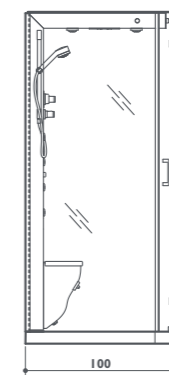

mynima 140

angolo
SX-DX
140 x 86 x 222h cm
design Carlo Urbinati

Funzioni	TB	TT
Idromassaggio verticale e dorsale (Body jet)	8	8
Aqua feeling: soffione a pioggia	●	●
Enerjet: doccia tropicale	●	●
Enerjet: massaggio pulsante	●	●
Enerjet: doccia a pioggia	●	●
Bagno-turco		●
Aromaterapia		●
Dotazioni		
Miscelatore termostatico	●	●
Contenitore oli essenziali		●
Membrane anticalcare erogatori	●	●
Sistema di decalcificazione		●
Cristalli a muro	○	○
Ripiani d'appoggio (Techstone®)	○	●
Seduta (Techstone®)	○	●
Tettuccio	●	●
Allarme		●

finiture colonna
alluminio

Getti ● Di serie ● Optional ○ Di serie in funzione dell'allestimento prescelto