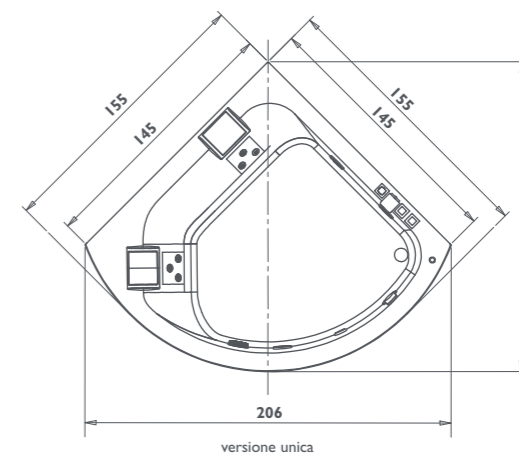

aquasoul corner 155

angolo/incasso
145/155 x 145/155 x 57h cm
design Carlo Urbinati

versione unica

base
top

Funzioni	FRIENDLY	BASE	TOP
Idromassaggio classico Jacuzzi®	4	4	4
Idromassaggio dorsale con microgetti rotanti	6	6	6
Aquasystem®			
Dotazioni			
Rubinetteria meccanica o elettronica	○	○	○
Telecomando - Sanitizzazione	●	●	●
Riscaldatore - Faro subacqueo	●	●	●
Luce perimetrale integrata nel pannello	●	●	●
Poggiatesta (Technogel®)	2	2	2
Pannello unico	○	○	○

■ Getti ● Di serie ● Optional ○ Di serie in funzione dell'allestimento prescelto