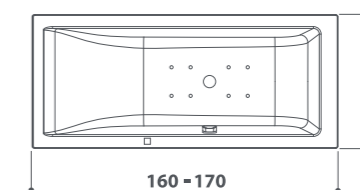

air

moove
versa 160
folia
uma

moove

angolo/incasso/parete/nicchia
180 x 80 170 x 75 170 x 70 160 x 70 cm
design Marco Piva

L'avanguardia del design

Moove è una vasca raffinatissima, dalla forma unica, che accoglie non solo il tuo corpo, ma anche il tuo senso estetico. La sua ergonomia profonda è l'ideale per il comfort e il relax.

Un tocco di air sulla materia

La bellezza benefica dei getti air che muovono l'acqua nella direzione del tuo benessere, in una creazione che rappresenta il top del design Jacuzzi® grazie all'utilizzo del Techstone® che dà l'impressione della vibrazione dell'acqua per il comfort e il relax.

La concezione sinestetica del benessere

L'esclusivo materiale in cui è realizzata Moove ti fa vivere un'esperienza in cui sono coinvolti tutti i sensi. La visione delle superfici ondulate se sembrano vibrare insieme ai movimenti dell'acqua, si coniuga al piacere del tatto a contatto con la superficie liscia.

Funzioni

Bocchette Air

AIR

8

Dotazioni

Rubinetteria meccanica

Pannello a "L", ondulato o liscio

Getti ● Di serie ● Optional ○ Di serie in funzione dell'allestimento prescelto