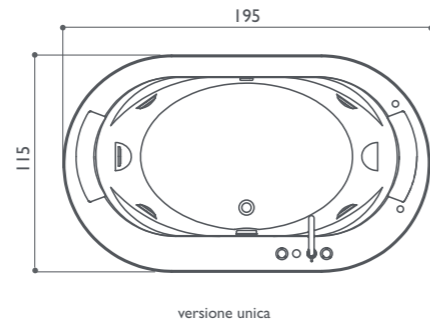

opalia corian®

incasso
195 x 115 x 63h cm
design Jacuzzi®