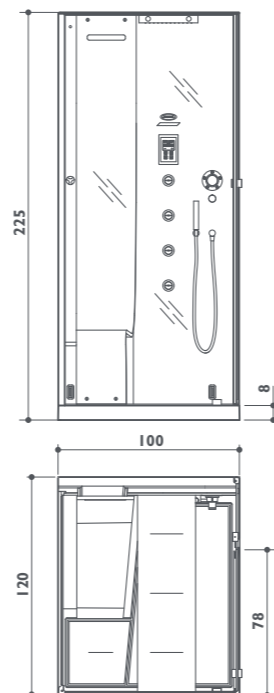

Omega

angolo
SX-DX
120 x 100 x 225h cm
design Pininfarina

CRYSTAL CLEAR
by JACUZZI®

finiture parete

nero

bianco

finiture cristalli

trasparenti per box nero

oscurati per box bianco