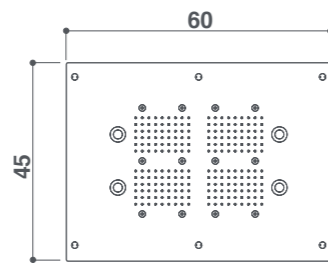

caleidos

incasso
design Jacuzzi®

35 x 35 cm
45 x 45 cm
60 x 60 cm

45 X 25 cm
60 x 45 cm

- Dotazioni**
- Getto Pioggia
 - Getto pioggia o cielo completo
 - Nebulizzazione
 - Cromodream® (led RGB)
 - Tastiera di controllo touch screen
 - Aromaterapia con diffusore