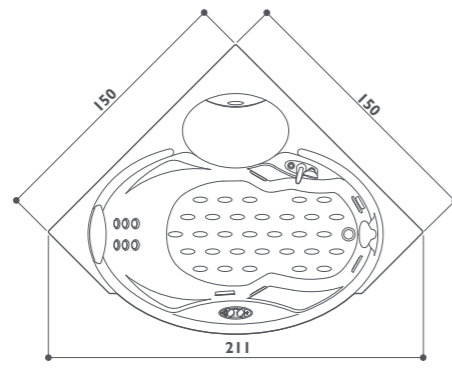

■ Getti ● Di serie ● Optional ○ Di serie in funzione dell'allestimento prescelto

celtia

angolare/incasso
150 x 150 x 57h cm
design Carlo Urbinati

versione unica SX

optional

Funzioni	
Idromassaggio classico Jacuzzi®	4
Idromassaggio dorsale con microgetti rotanti	6
Dotazioni	
Rubinetteria meccanica	○
Sanitizzazione	●
Sanitizzazione + Faro subacqueo	●
Poggiatesta	I
Pannello unico	○