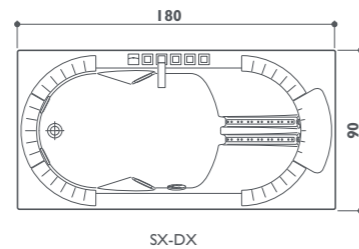

j-sha mi

angolo/parete
180 x 90 x 60h cm
design Carlo Urbinati