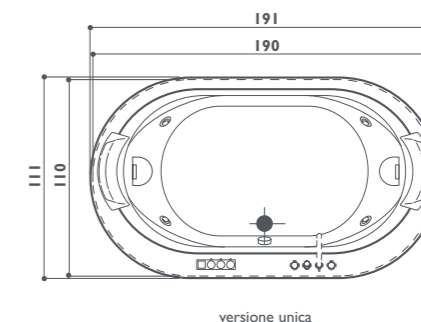

opalia wood/stone

incasso
190 x 110 x 63h cm
design Jacuzzi®

Funzioni	WOOD	STONE
Idromassaggio classico Jacuzzi®	6	6
Dotazioni		
Rubinetteria meccanica	○	○
Sanitizzazione + Faro subacqueo	●	●
Poggiatesta	2	2
Cornice legno	●	●
Cornice marmo		●

■ Getti ● Di serie ● Optional ○ Di serie in funzione dell'allestimento prescelto

finiture cornice

- Wengè
- Teak
- Marmo bianco Carrara
- Pietra Medea
- Granito nero assoluto