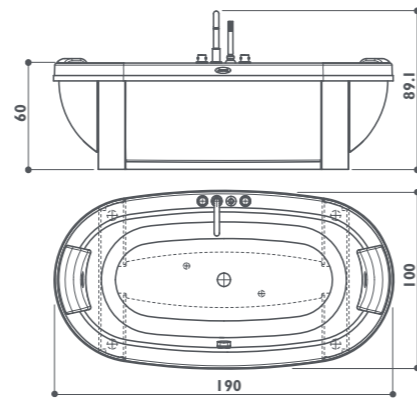

● Di serie ● Optional ○ Di serie in funzione dell'allestimento prescelto

anima design

centro stanza/incasso
190 x 100 x 60h cm
design Groove

versione unica

- Dotazioni**
- Rubinetteria meccanica ○
 - Poggiatesta 2
 - Telaio supporto in legno ○
 - Pannelli ○