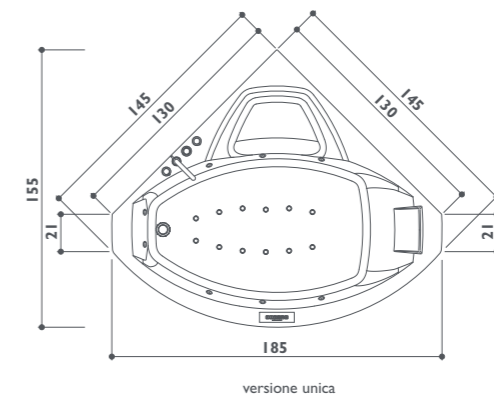

uma

angolo/incasso
130/145 x 130/145 x 60h cm
design IED Centro Ricerche