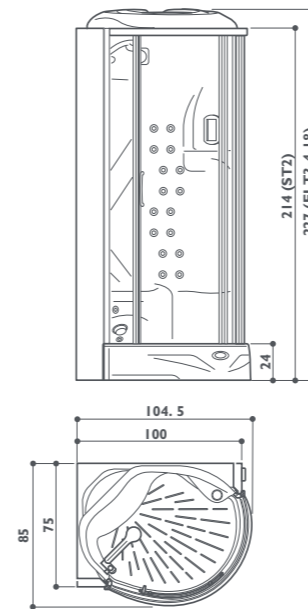

flexa thema I 00

angolo
SX-DX
100/105 x 75/85 x 214/227h cm
design Synthesis Design

	ST2	ELT3	ELT4	ELT22
Funzioni				
Idromassaggio verticale e dorsale sequenziale (Body jet)		20	24	24
Idromassaggio verticale e dorsale simultaneo (Body jet)	12			
Soffione pioggia		●	●	●
Doccia a cascata spalle	●	●	●	●
Doccia scozzese			●	●
Bagno-turco		●	●	●
Aromaterapia		●	●	●
Cromodream®				●
Dotazioni				
Miscelatore monocomando	○	○	○	
Miscelatore termostatico	○	○	○	●
Doccetta manuale 3 funzioni + asta saliscendi	●	●	●	●
Contenitore olii essenziali		●	●	●
Sistema di decalcificazione		●	●	●
Radio		●	●	●
Tettuccio	●	●	●	●
Allarme		●	●	●

■ Getti ● Di serie ● Optional ○ Di serie in funzione dell'allestimento prescelto