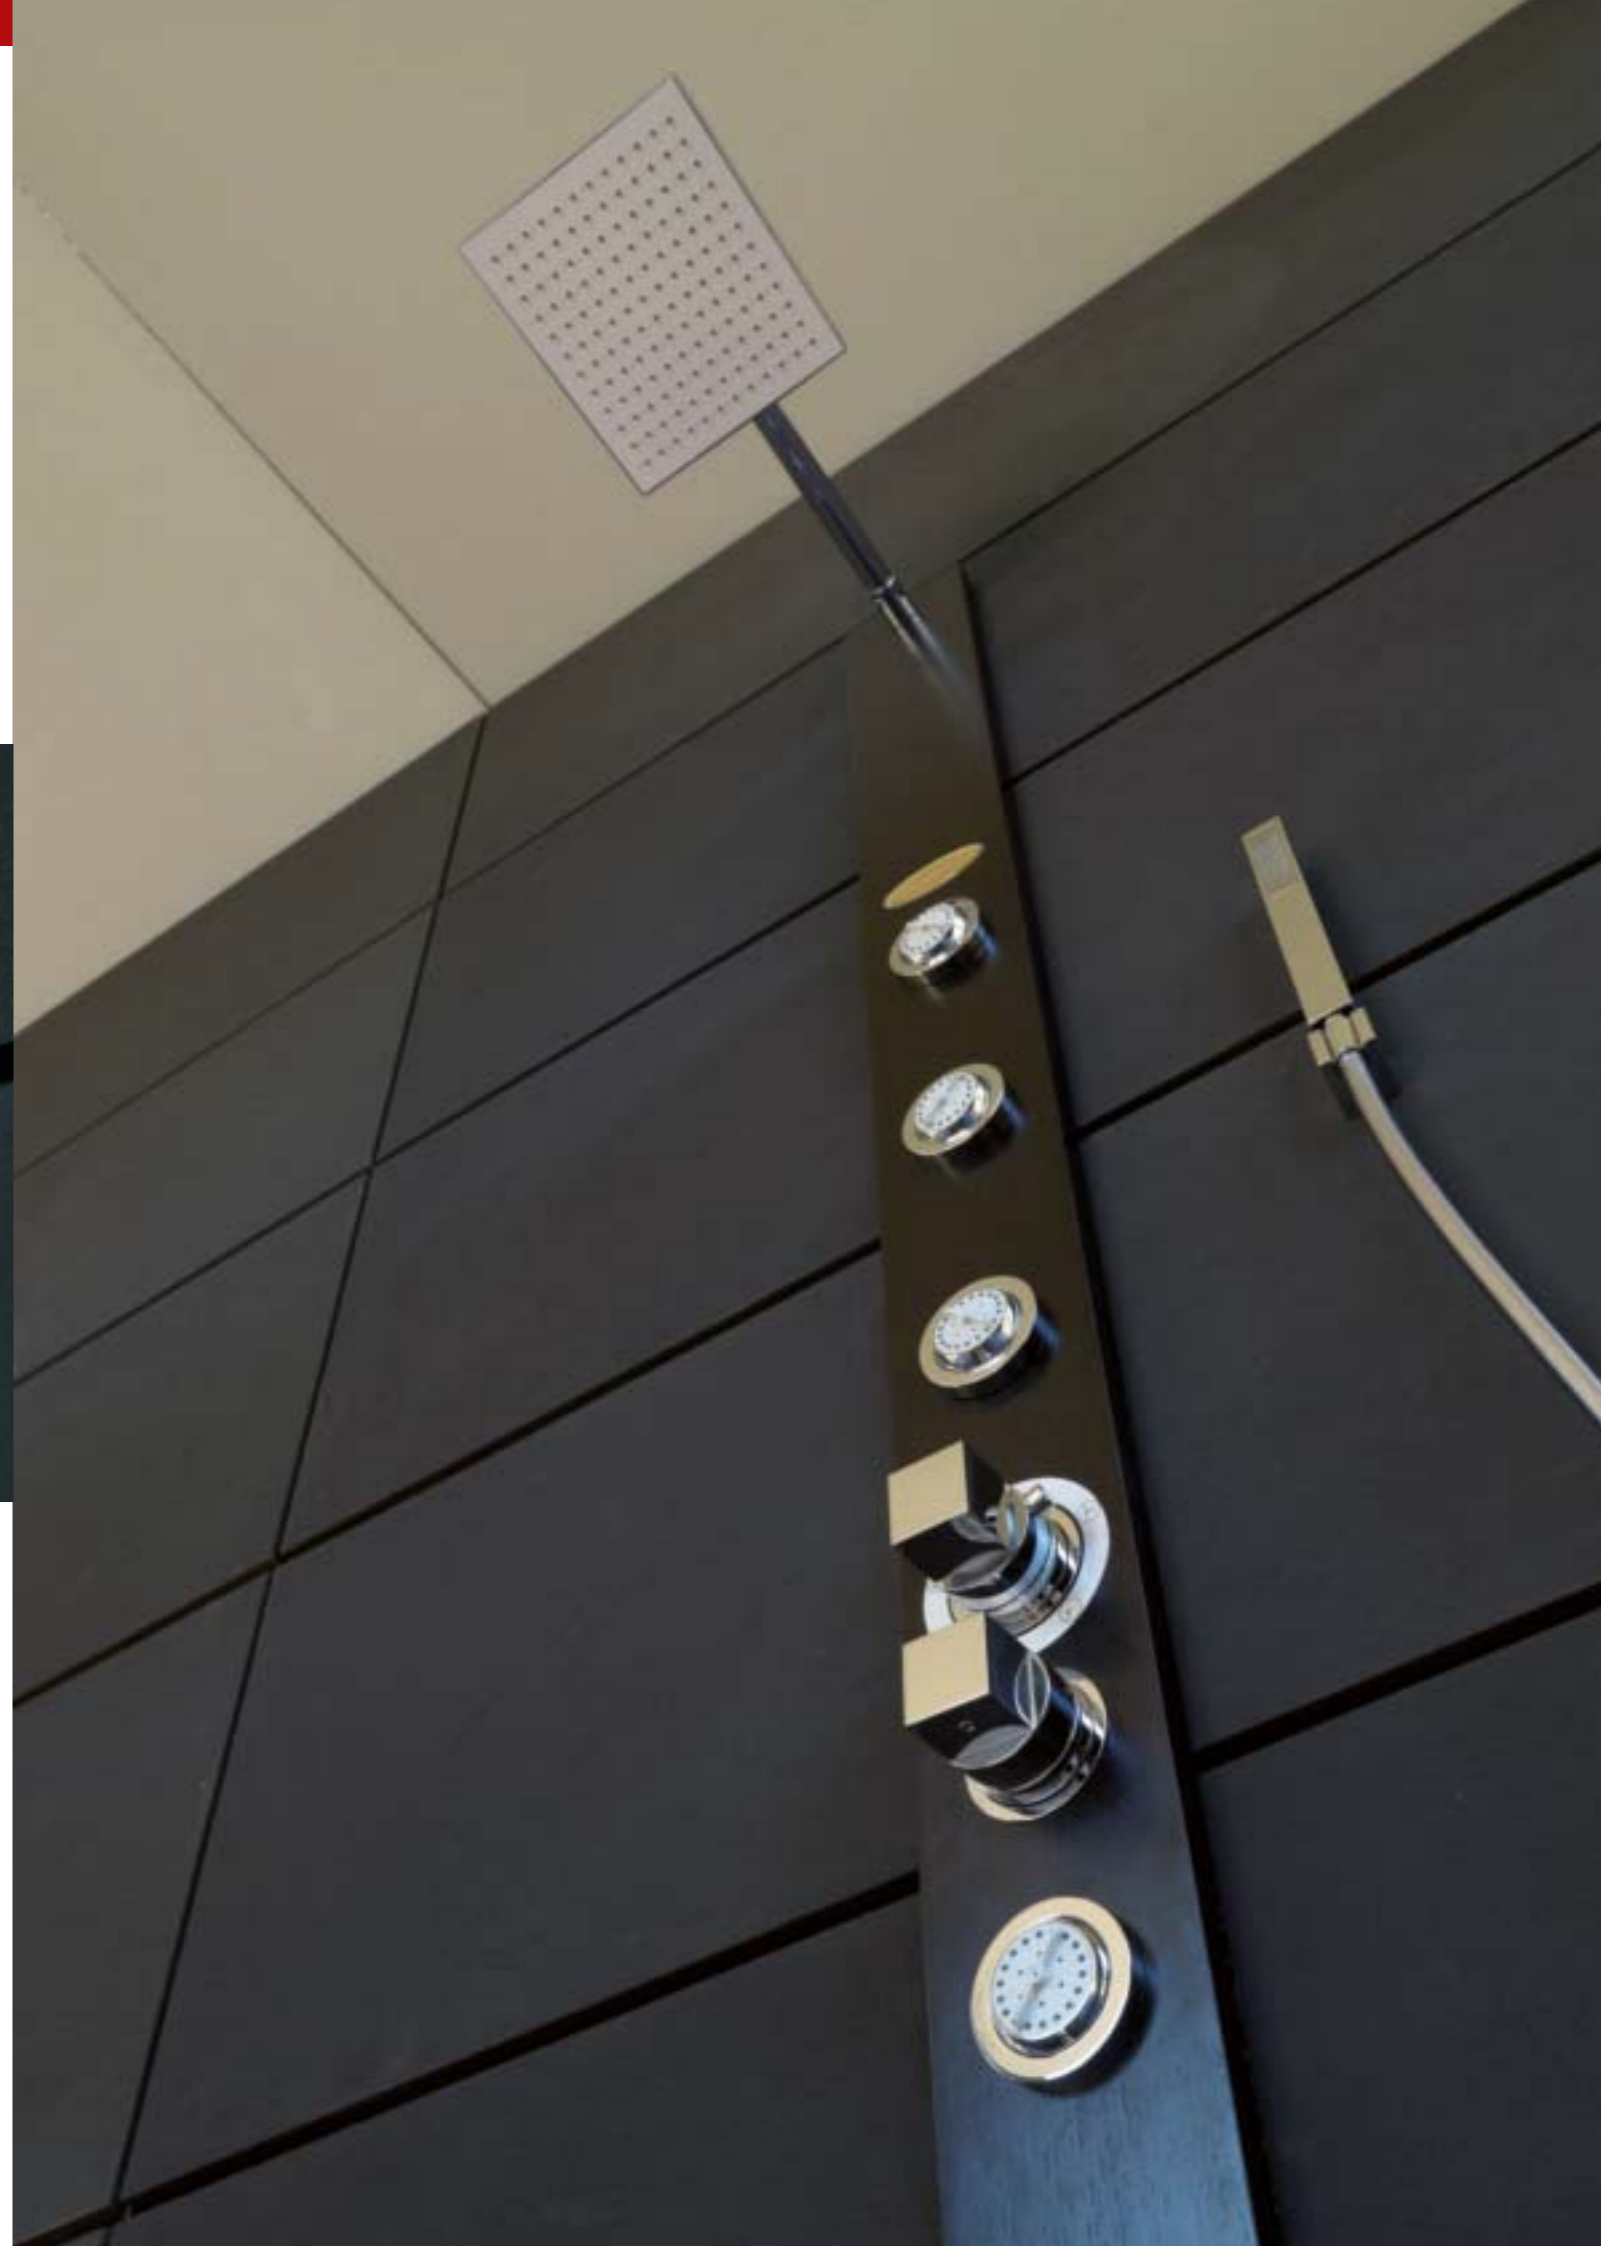

fit

versione unica
SX - DX
83 x 140h cm
design Jacuzzi

paretine

L'immediatezza della doccia con le funzioni dell'idromassaggio

Le paretine completano il tuo spazio doccia firmato Jacuzzi®. Caratterizzate da un rigore minimale, offrono un'idea di leggerezza, compattezza e multifunzionalità. L'elemento che le caratterizza è l'ampio soffione doccia. Sono versatili e ti offrono la massima libertà di ambientazione. Dotati di idromassaggio verticale Jacuzzi® con Body Jets tonificanti, hanno anche la doccetta manuale. Grazie a una ricerca tecnologica e formale e a sperimentazioni esclusive di stili e funzioni, Jacuzzi® abbina materiali d'avanguardia a un design contemporaneo, dando forma a un'esperienza che supera il concetto di doccia per offrire tutta la rigenerazione, la creatività e il divertimento dell'acqua.