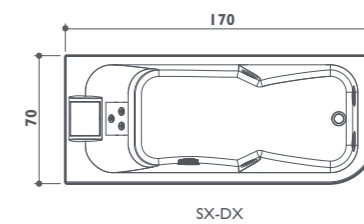

■ Getti ● Di serie ● Optional ○ Di serie in funzione dell'allestimento prescelto

aquasoul lounge

angolo/incasso
180 x 80 x 57h cm
design Carlo Urbinati

aquasoul

angolo/incasso
170 x 70 x 57h cm
design Carlo Urbinati