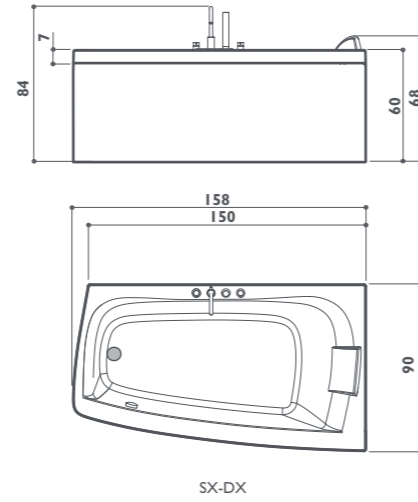

folia

angolo/incasso
150 x 90 x 60h cm
design IED Centro Ricerche