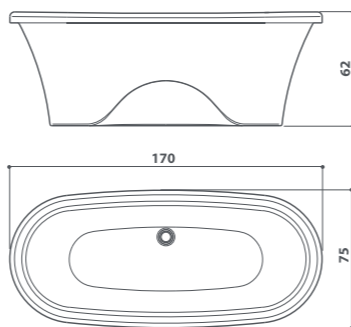

asti

centro stanza
170 x 75 x 62h cm
design Jacuzzi UK