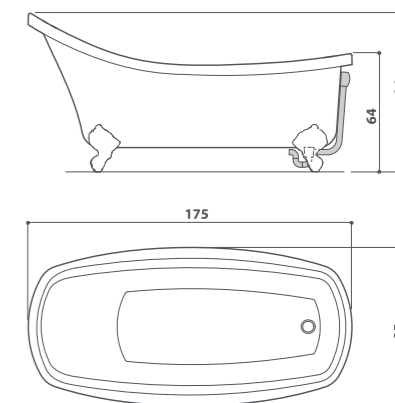

time

centro stanza
175 x 85 x 64/86 h cm
design Jacuzzi UK