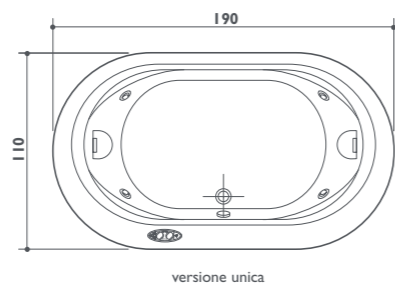

opalia

incasso
190 x 110 x 60h cm
design Jacuzzi®