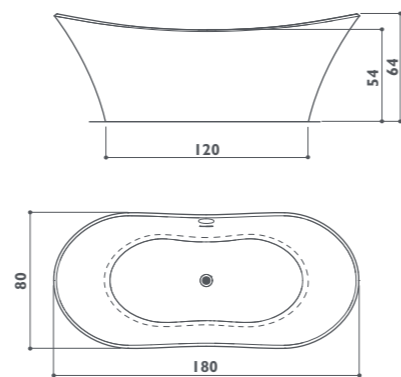

infinito

centro stanza
180 x 80 54/63,5h cm
design Carlo Urbinati

versione unica

Una culla che avvolge il tuo corpo nella carezza dell'acqua.

Nasce dalla terra, si apre verso il cielo, armoniosamente in sintonia lo spazio circostante. Minimale, concentrato di contemporaneità e purezza formale: un design che continua all'infinito.

Tutti i sensi vengono coinvolti dal benessere

Infinito nasce dall'incontro del design di Carlo Urbinati e il Techstone®, un materiale di nuovissima concezione, che si presta a un'esperienza multisensoriale del momento dedicato al bagno.

Un concept esclusivo firmato Jacuzzi®

Una vasca essenziale, inaspettata, ma soprattutto contemporanea. La forma elegantissima, richiama la corolla di un fiore che accoglie l'acqua.

Dotazioni	
Materiale Techstone®	●
Troppo pieno integrato	●
Piletta click clack	●
Abbinabile a rubinetteria da terra	●
Abbinabile a lavabo Infinito	●

● Di serie   ● Optional   ○ Di serie in funzione dell'allestimento prescelto

embrace

centro stanza
175 x 83 x 57/64h cm
design Jacuzzi UK