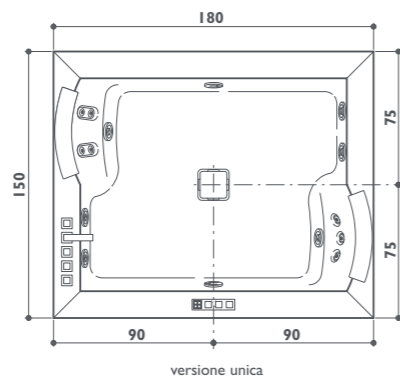

aura plus

incasso
180 x 150 x 66h cm
design Carlo Urbinati