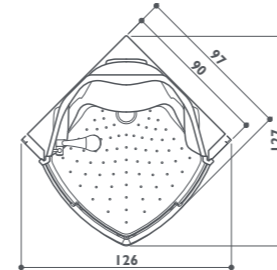

flexa thema square

angolo
versione unica
90 x 90 x 214/227h cm
design Synthesis Design

	ST2	ELT3	ELT4	ELT22
Funzioni				
Idromassaggio verticale e dorsale sequenziale (Body jet)		20	24	24
Idromassaggio verticale e dorsale simultaneo (Body jet)	12			
Soffione pioggia		●	●	●
Doccia a cascata spalle	●	●	●	●
Doccia scozzese			●	●
Bagno-turco		●	●	●
Aromaterapia		●	●	●
Cromodream®				●
Dotazioni				
Miscelatore monocomando	○	○	○	
Miscelatore termostatico	○	○	○	●
Doccetta manuale 3 funzioni + asta saliscendi	●	●	●	●
Contenitore olii essenziali		●	●	●
Sistema di decalcificazione		●	●	●
Radio		●	●	●
Tettuccio	●	●	●	●
Allarme		●	●	●

■ Getti ● Di serie ● Optional ○ Di serie in funzione dell'allestimento prescelto