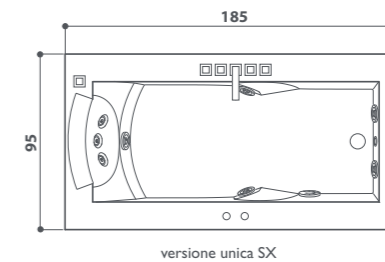

aura plus corian®

incasso
185 x 155 x 66h cm
design Carlo Urbinati

aura uno corian®

incasso
185 x 95 x 66h cm
design Carlo Urbinati

Funzioni	
Idromassaggio classico Jacuzzi®	6
Idromassaggio dorsale con microgetti rotanti	7
Dotazioni	
Rubineria elettronica o meccanica	○
Telecomando	●
Sanitizzazione + Faro Subacqueo	●
Riscaldatore	●
Poggiatesta	2
Troppo pieno a sfioro	●
Cornice in Corian®	●
Luce perimetrale integrata nella cornice	●