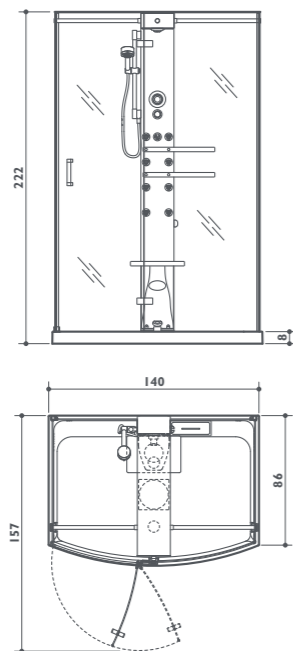

mynima 140/wall

centro parete
versione unica
140 x 86 x 222h cm
design Carlo Urbinati