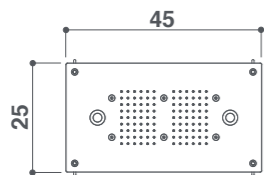

caleidos

incasso
design Jacuzzi®

35 x 35 cm
45 x 45 cm
60 x 60 cm

45 X 25 cm
60 x 45 cm

- Dotazioni**
- Getto Pioggia
 - Getto pioggia o cielo completo
 - Nebulizzazione
 - Cromodream® (led RGB)
 - Tastiera di controllo touch screen
 - Aromaterapia con diffusore