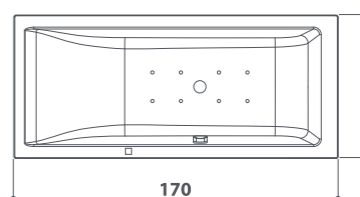

air

moove
versa 160
folia
uma

moove

angolo/incasso/parete/nicchia
180 x 80 170 x 75 170 x 70 160 x 70 cm
design Marco Piva

L'avanguardia del design

Moove è una vasca raffinatissima, dalla forma unica, che accoglie non solo il tuo corpo, ma anche il tuo senso estetico. La sua ergonomia profonda è l'ideale per il comfort e il relax.

Un tocco di air sulla materia

La bellezza benefica dei getti air che muovono l'acqua nella direzione del tuo benessere, in una creazione che rappresenta il top del design Jacuzzi® grazie all'utilizzo del Techstone® che dà l'impressione della vibrazione dell'acqua per il comfort e il relax.

La concezione sinestetica del benessere

L'esclusivo materiale in cui è realizzata Moove ti fa vivere un'esperienza in cui sono coinvolti tutti i sensi. La visione delle superfici ondulate se sembrano vibrare insieme ai movimenti dell'acqua, si coniuga al piacere del tatto a contatto con la superficie liscia.

Funzioni

Bocchette Air

AIR

8

Dotazioni

Rubinetteria meccanica

Pannello a "L", ondulato o liscio

Getti ● Di serie ● Optional ○ Di serie in funzione dell'allestimento prescelto