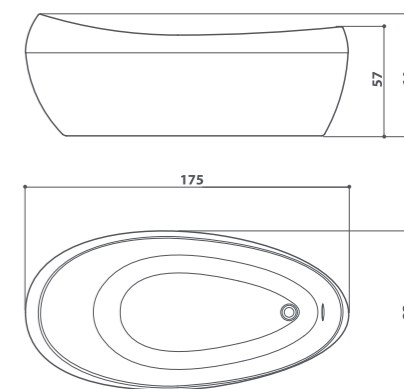

● Di serie ● Optional ○ Di serie in funzione dell'allestimento prescelto

embrace

centro stanza
175 x 83 x 57/64h cm
design Jacuzzi UK

Dotazioni	
Doppio guscio in acrilico da 5 mm	●
Telaio in acciaio con piedini regolabili	●
Troppo pieno	●
Piletta click clack	●
Abbinabile a rubinetteria da terra	●