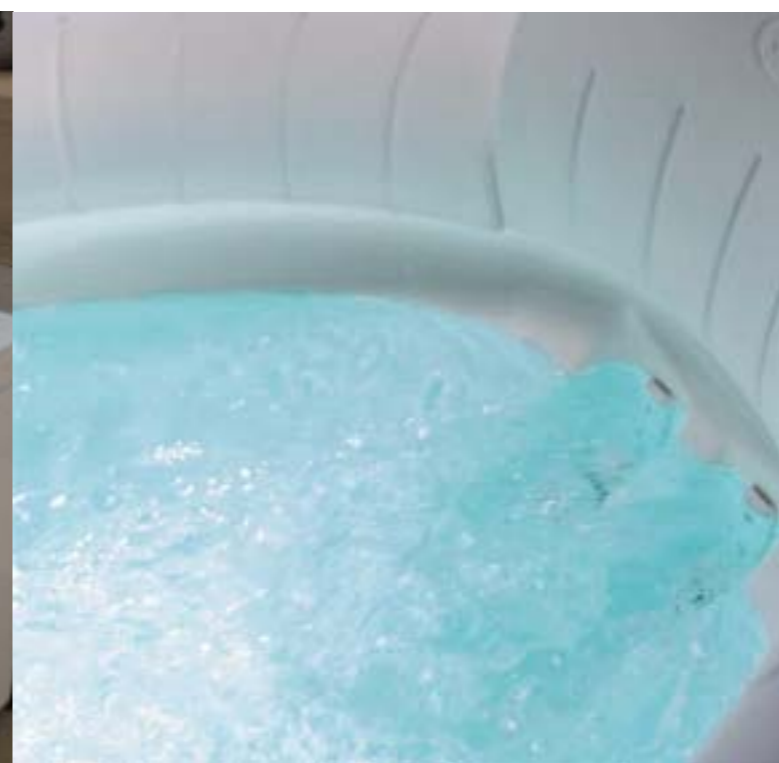

Un trattamento su misura

L'ergonomia profonda di J-sha consente a ciascuno di trovare la propria posizione ideale, scivolando avanti o indietro. Il livello dell'acqua si mantiene sempre ottimale grazie a un sofisticato sistema idraulico e in questo modo è sempre possibile effettuare il massaggio shiatsu in modo corretto. J-sha consente di scegliere fra 3 programmi pre-impostati: BACK/JET (shiatsu), BODY/JET (idromassaggio classico) e MIX (misto). Il trattamento può essere eseguito in due modi: dal basso verso l'alto (tonificante) e dall'alto verso il basso (rilassante). Questi programmi sono ulteriormente personalizzabili agendo manualmente sul telecomando.