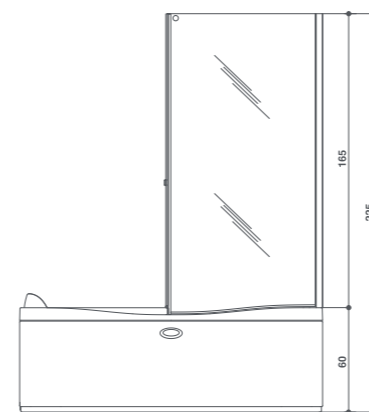

link

angolo
170 x 78 170 x 70 160 x 70 - 60/225h cm
design IED Centro Ricerche

Scegli il tuo idromassaggio

Verticale dorsale, dinamico, energizzante, oppure il comodo idromassaggio in vasca che avvolge tutto il corpo? Pochi minuti per dare carica alla giornata o una lunga pausa di relax per anticipare il riposo? Finalmente una cosa non esclude l'altra: sarà una scelta che potrai fare ogni giorno, grazie a una serie di modelli dal design contemporaneo.

Colonne doccia multifunzione

Getti verticali, soffione a pioggia e doccetta combinati in un gioco di linee con vasche dal design elegante, con un effetto estetico fluido ed essenziale. Comodi poggiatesta ergonomici possono essere amovibili oppure direttamente integrati nella vasca.

SX-DX

finiture colonna

	BASE	AIR	JET	DUO
Funzioni vasca				
Bocchette idro rotanti Twist Jet - Bocchette idro fisse Hydro Jet			8	8
Bocchette Air		12		12
Funzioni cabina doccia				
Idromassaggio verticale e dorsale	4	4	4	4
Soffione pioggia	●	●	●	●
Doccetta manuale	●	●	●	●
Dotazioni				
Miscelatore monocomando o termostatico	○	○	○	○
Pannello comandi elettronico Lumina		●	●	●
Poggiatesta	|	|	|	|
Sanitizzazione			○	○
Pannelli (1 frontale e 1 laterale)	●	●	●	●

■ Getti ● Di serie ● Optional ○ Di serie in funzione dell'allestimento prescelto