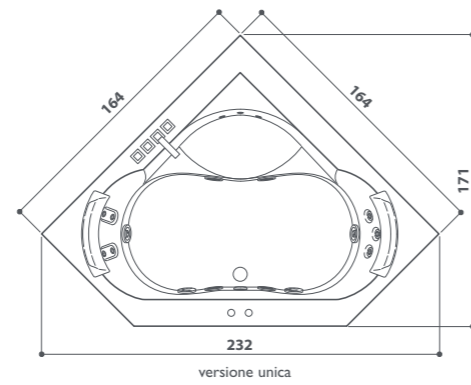

aura corner I 60 corian®

incasso
164 x 164 x 60h cm
design Carlo Urbinati