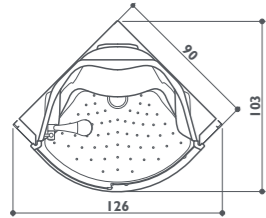

flexa thema round

angolo
versione unica
90 x 90 x 214/227h cm
design Synthesis Design