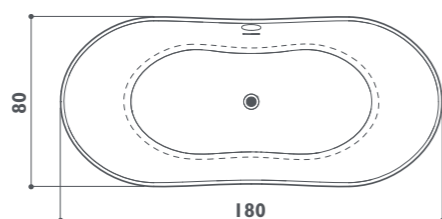

DIMENSIONI ESTERNE		
Lunghezza	cm	180
Larghezza	cm	80
Altezza	cm	54/63,5

● Di serie ● Optional ○ Di serie in base all'allestimento prescelto

centro stanza

embrace

DOTAZIONI		
Doppio guscio in acrilico da 5 mm	●	
Telaio in acciaio	●	
Piedini regolabili	●	
Piletta click clack	●	
Troppo pieno	●	
Abbinabile a rubinetteria da terra	●	
VERSIONI		versione unica
INSTALLAZIONE		centro stanza