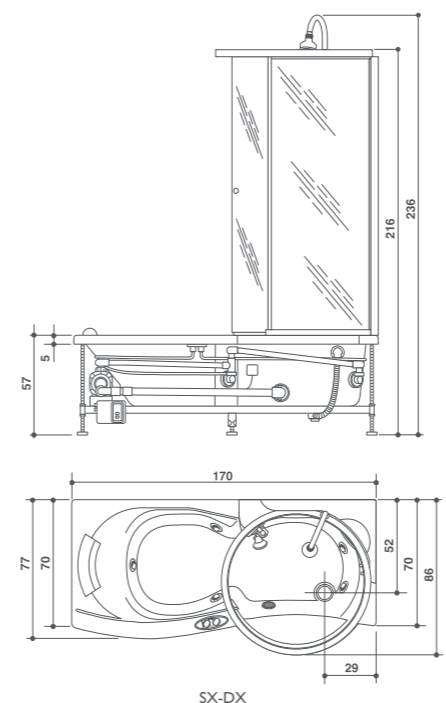

j-twin premium

angolo/parete
170 x 70/86 x 57/236 cm
design Carlo Urbinati

	BASE	IDRO
Funzioni vasca		
Idromassaggio classico Jacuzzi®		5
Cabina doccia		
Idromassaggio verticale e dorsale	8	8
Dotazioni		
Miscelatore monocomando o termostatico	○	○
Doccia scorrevole	●	●
Specchio	●	●
Erogatore	●	●
Soffione doccia	●	●
Ripiani d'appoggio	●	●
Poggiatesta	●	|
Pannelli (1 frontale + 1 laterale)	●	●
Sanitizzazione		●
Sanitizzazione + Faro subacqueo		●

■ Getti ● Di serie ● Optional ○ Di serie in funzione dell'allestimento prescelto