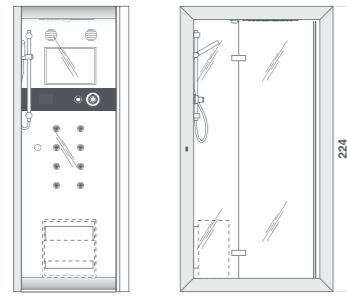

frame 120

angolo/nicchia
SX - DX
120 x 80 x 224h cm
design Mario Ferrarini