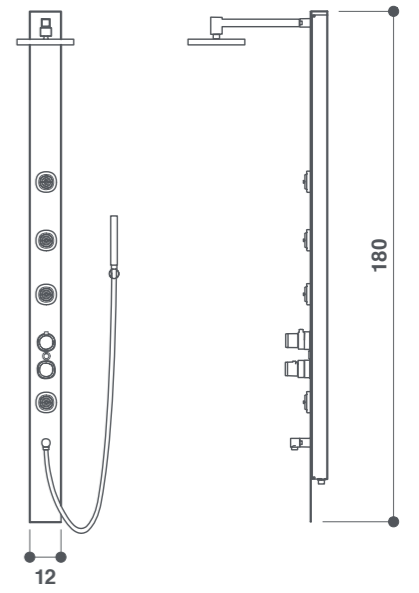

● Di serie ● Optional ○ Di serie in funzione dell'allestimento prescelto

es

parete/angolo
12 x 180h cm
design Jacuzzi®

es built-in

incasso
12 x 180h cm
design Jacuzzi®

Funzioni	
Soffione pioggia	●
Doccetta manuale	●
Idromassaggio verticale Enerjet - (vaporizzato, pulsante, continuo)	4
Dotazioni	
Miscelatore termostatico	●
Membrane anticalcare erogatori	●