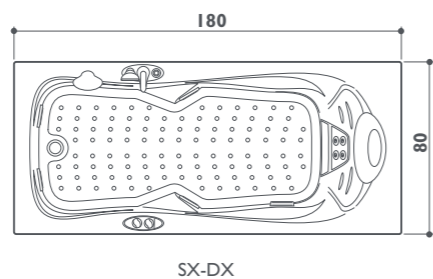

■ Getti ● Di serie ● Optional ○ Di serie in funzione dell'allestimento prescelto

hexis

angolo/incasso/parete/nicchia
180 x 80 x 57h cm
design Synthesis design

optional

Funzioni	
Idromassaggio classico Jacuzzi®	4
Idromassaggio dorsale con microgetti rotanti	4
Dotazioni	
Rubinetteria meccanica	○
Poggiatesta	
Sanitizzazione	●
Sanitizzazione + Faro subacqueo	●