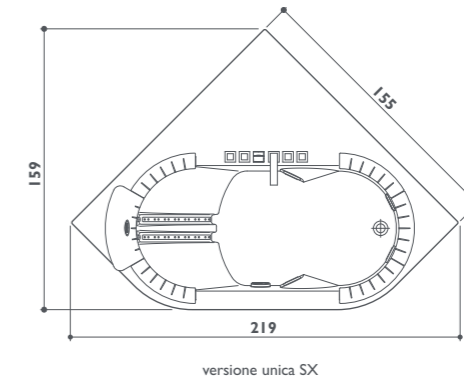

j-sha mi

angolo/parete
180 x 90 x 60h cm
design Carlo Urbinati

j-sha mi corner

angolo
155 x 155 x 60h cm
design Carlo Urbinati

top

	BASE	TOP
Funzioni		
BODY JET - Idromassaggio classico Jacuzzi®	4	4
Shiatsu BACK JET - Idromassaggio dorsale	32	32
MIX - Soluzione trattamento misto	4+32	4+32
Dotazioni		
Rubinetteria meccanica	●	●
Radio	●	●
Sanitizzazione + Faro subacqueo multicolore	●	●
Telecomando	●	●
Troppo pieno a scomparsa - a vasi comunicanti	●	●
Poggiatesta		
Poggiabraccia (bianco)	●	●
Pannello frontale e laterale	●	●