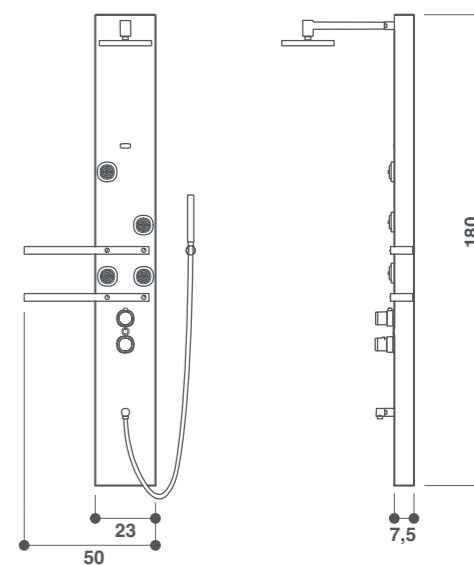

ego

parete
23/50 x 180h cm
design Jacuzzi®