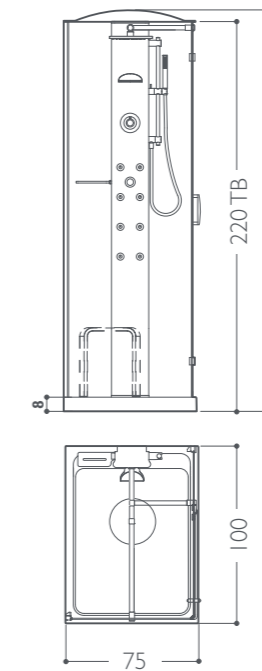

play 120

angolo
SX-DX
120 x 80 x 220/226h cm
design Jacuzzi®

Funzioni	TB	TT
Idromassaggio verticale e dorsale	8	8
Soffione pioggia	●	●
Doccia a cascata	●	●
Bagno-turco	●	●
Aromaterapia		●
Dotazioni		
Miscelatore monocomando	○	○
Miscelatore termostatico	○	○
Doccetta manuale	●	●
Pedana	●	●
Sedile	●	●
Tettuccio	●	●
Sistema di decalcificazione	●	●
Allarme	●	●

finiture colonna

■ Getti ● Di serie ● Optional ○ Di serie in funzione dell'allestimento prescelto

play 100

angolo
SX-DX
100 x 75 x 220/226h cm
design Jacuzzi®

Funzioni	TB	TT
Idromassaggio verticale e dorsale	8	8
Soffione pioggia	●	●
Doccia a cascata	●	●
Bagno-turco	●	●
Aromaterapia		●
Dotazioni		
Miscelatore monocomando	○	○
Miscelatore termostatico	○	○
Doccetta manuale	●	●
Pedana	●	●
Sedile	●	●
Tettuccio	●	●
Sistema di decalcificazione	●	●
Allarme	●	●

finiture colonna

■ Getti ● Di serie ● Optional ○ Di serie in funzione dell'allestimento prescelto