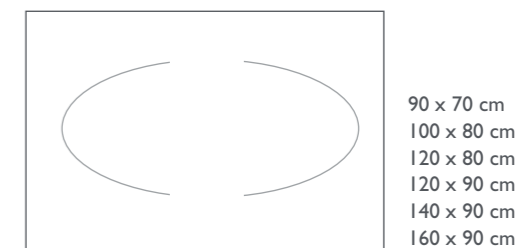

moove piatto rettangolare