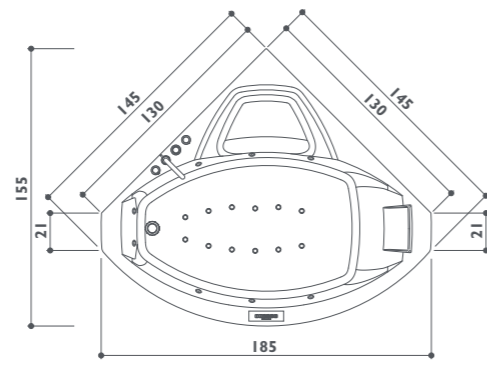

■ Getti ● Di serie ● Optional ○ Di serie in funzione dell'allestimento prescelto

uma

angolo/incasso
130/145 x 130/145 x 60h cm
design IED Centro Ricerche

versione unica DX

Funzioni	AIR
Bocchette Air	12
Dotazioni	
Rubinetteria meccanica	○
Pannello comandi elettronico Lumina	●
Poggiatesta	I
Pannello unico	○