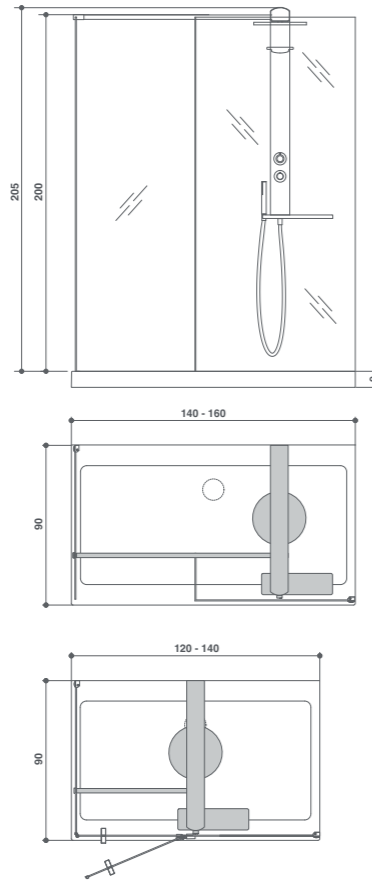

start! 90

angolo
SX - DX
160 x 90 x 205h cm walk in
140 x 90 x 205h cm walk in
140 x 90 x 205h cm
120 x 90 x 205h cm
design Carlo Urbinati