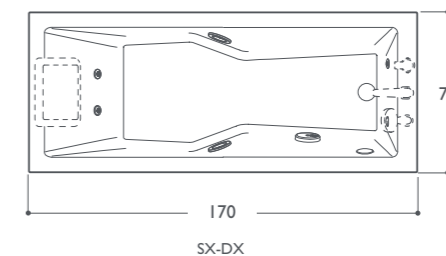

energy I 70

angolo/incasso/nicchia/parete
170 x 70 x 57h cm
design EMO