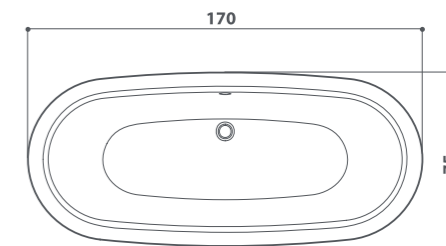

○ Di serie in base all'allestimento prescelto

centro stanza