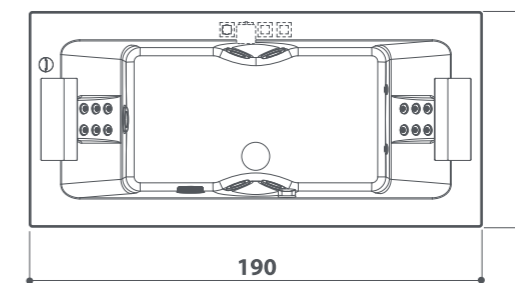

sharp double

angolo/incasso/nicchia/parete
190 x 90 x 57h cm
design Carlo Urbinati

versione unica

top
top aqs

	BASE	TOP	TOP AQS
Funzioni			
Idromassaggio classico Jacuzzi	5	5	5
Idromassaggio dorsale con microgetti rotanti	14	14	14
Aquasystem®			
Dotazioni			
Rubinetteria elettronica o meccanica	○	○	○
Telecomando	●	●	●
Sanitizzazione	●	●	●
Faro subacqueo	--	●	●
Riscaldatore	--	●	●
Numero sedute	2	2	2
Poggiatesta	2	2	2

finiture pannelli

■ Getti ● Di serie ● Optional ○ Di serie in funzione dell'allestimento prescelto