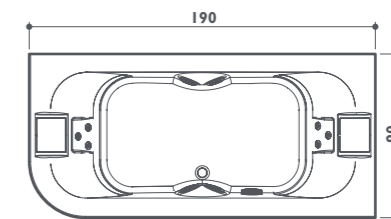

aquasoul double

angolo/incasso
190 x 90 x 57h cm
design Carlo Urbinati

SX-DX