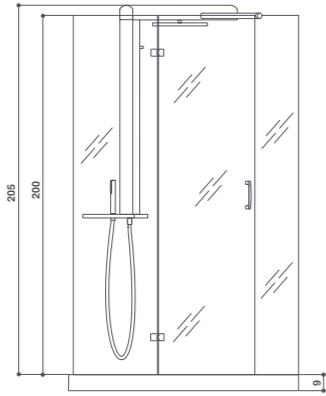

start! 90 round

angolo
SX - DX
90 x 90 x 205h cm
design Carlo Urbinati