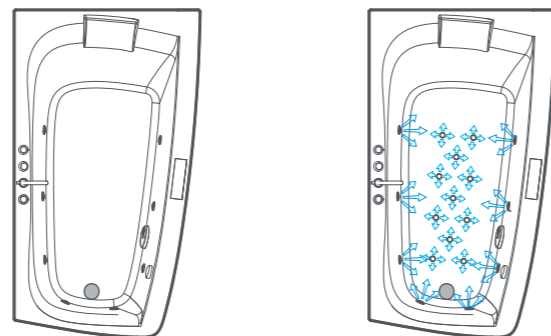

Getti
 Di serie
 Optional
 Di serie in funzione dell'allestimento prescelto

young

versa 160
folia
uma

JET

DUO

versa 160

angolo/incasso/parete/nicchia
160 x 70 x 70/76 cm
design IED Centro Ricerche

Funzioni	JET	DUO
Bocchette idro rotanti Twist Jet - Bocchette idro fisse Hydro Jet	8	8
Bocchette Air		12
Dotazioni		
Rubineria meccanica	○	○
Pannello comandi elettronico Lumina	●	●
Sanitizzazione	○	○
Poggiatesta		