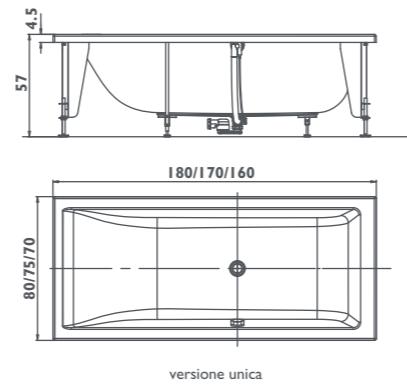

moove

angolo/incasso/parete/nicchia
180 x 80 - 170 x 75 - 170 x 70 - 160 x 70 - 57h cm
design Marco Piva

versa 160

angolo/incasso/parete/nicchia
160 x 70/76 x 60 h cm
design IED Centro Ricerche