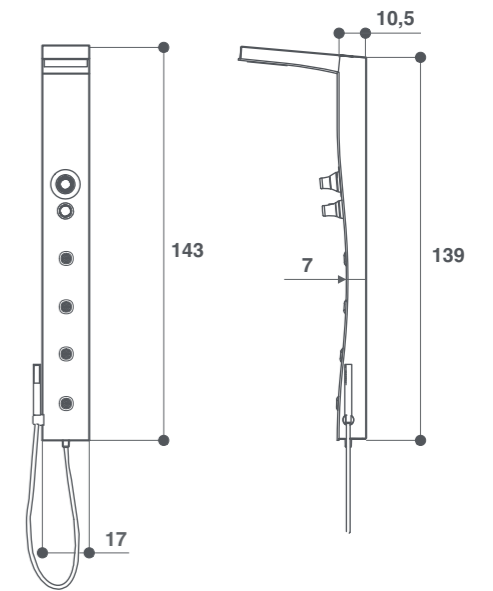

● Di serie ● Optional ○ Di serie in funzione dell'allestimento prescelto

rei

parete
17 x 143h cm
design IED centro ricerche

finiture colonna

Funzioni	
Soffione pioggia	●
Doccetta manuale	●
Idromassaggio verticale	4
Dotazioni	
Deviatore funzioni	●
Miscelatore monocomando	○
Miscelatore termostatico	○