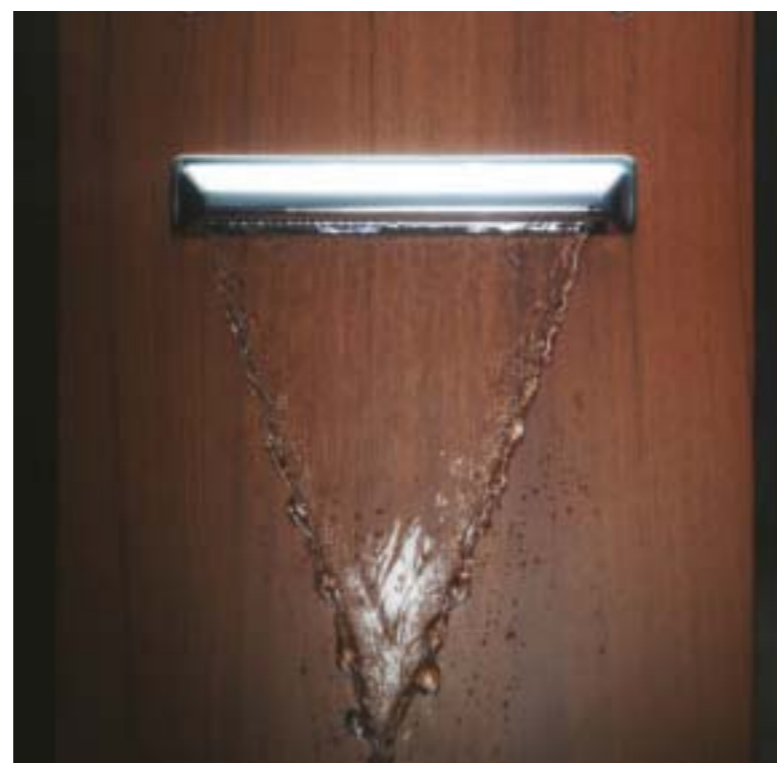

La quarta dimensione del benessere

La multifunzionalità

La cabina doccia Jacuzzi® non è un'alternativa alla vasca idromassaggio, ma un vero e proprio modo di concepire il benessere quotidiano e vivere un'esperienza che non ha confronti. Basta selezionare sul pannello comandi, semplice e intuitivo, la funzione che desideri e poi attivarla: la scelta è ampia.

Idromassaggio verticale

Jacuzzi® porta i benefici di un vero e profondo idromassaggio all'interno della cabina doccia. Basta scegliere dal pannello comandi l'intensità dei getti direzionabili per sollecitare i muscoli più tesi e affaticati e unire al piacere della doccia l'esperienza di un benessere completo e rigenerante.

Doccia a cascata

Un modo davvero emozionante di fare la doccia, che dona un benessere completo, profondo e duraturo perché esercita un piacevolissimo massaggio sulle spalle. L'azione dolce e vitale dell'acqua, che scorre in un getto continuo e voluminoso, agisce sulle fasce muscolari più sollecitate, donando un'indimenticabile sensazione di relax.

Cascata Power Fall

Una funzione straordinaria, una vera e propria onda di energia e vitalità senza confronti: una cascata di 170 litri d'acqua al minuto, per sciogliere in un attimo ogni tensione e stanchezza accumulata durante il giorno.

Bagno-turco e aromaterapia

Una benefica nuvola di vapore che avvolge il corpo dalla testa ai piedi. Essa purifica in profondità la pelle e aiuta il corpo a liberarsi dalle tossine, rafforzando le difese naturali dell'organismo. La scoperta dei benefici del bagno-turco è antichissima. Oggi questa particolare forma di idroterapia ha assunto il valore di un vero e proprio rituale di benessere. All'interno del box doccia multifunzione, grazie al ventilatore di serie, il bagno-turco ha un'umidità e una temperatura costanti. La caldaia, più potente, grazie alla tecnologia messa a punto da Jacuzzi®, è collocata all'interno delle pareti e l'erogazione avviene tramite un ugello collocato sotto la seduta. In questo modo il vapore sale naturalmente e uniformemente verso l'alto. Inoltre, grazie a un apposito diffusore olfattivo, in cui è possibile inserire le essenze, durante il bagno-turco si può effettuare un vero e proprio trattamento di aromaterapia. A seconda delle proprietà delle essenze utilizzate, è l'ideale per rilassarsi, rigenerarsi, calmarsi, ripristinare la funzionalità respiratoria quando è congestionata o semplicemente farsi avvolgere dalla proprio aroma preferito.