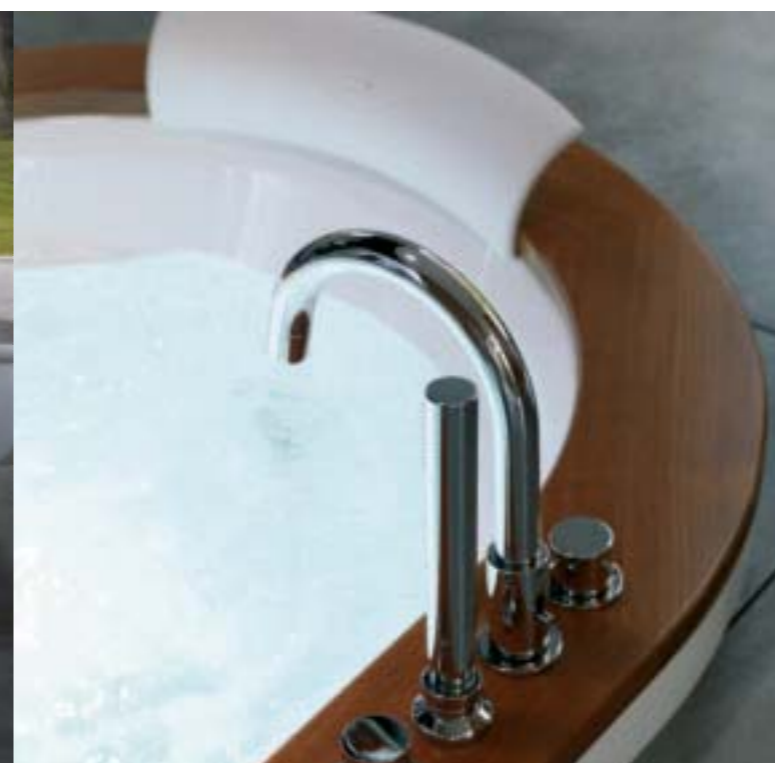

La morbidezza del design

Ecco una linea di vasche idromassaggio che racconta una storia unica, nel suo stile come nella sua tecnologia. Ogni dettaglio di Opalia è ricercato, le finiture sono preziose, l'idromassaggio è quello delle potenti bocchette Jacuzzi® posizionate in modo da avvolgere tutto il corpo in un abbraccio benefico. Il doppio schienale e l'ampia capienza consentono di condividere il momento dedicato al benessere.