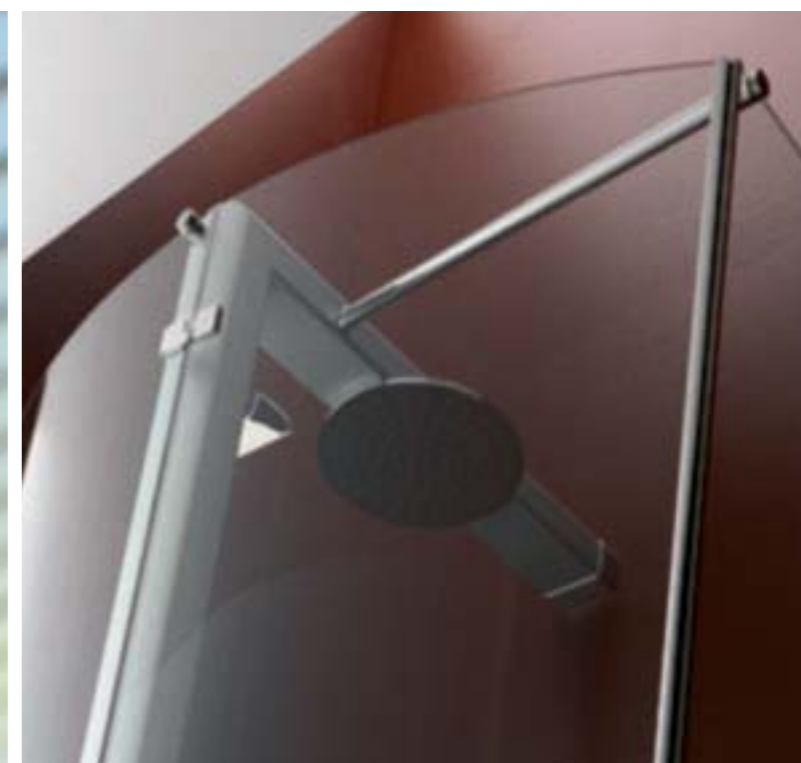

Comporre lo spazio dedicato al benessere

Completa libertà di scelta

Piatto, chiusura, cristallo o paretina. Su questi elementi, ognuno può costruire il proprio Spazio Doccia personale, in modo distintivo e unico. Jacuzzi® offre una vasta gamma di elementi combinabili tra loro, tutti costruiti con materiali di pregio, affidabili, durevoli, eleganti, dal design esclusivo.