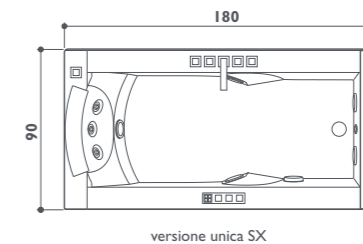

aura plus

incasso
180 x 150 x 66h cm
design Carlo Urbinati

aura uno

incasso
180 x 90 x 66h cm
design Carlo Urbinati

Funzioni	BASE	TOP
Idromassaggio classico Jacuzzi®	6	6
Idromassaggio dorsale con microgetti rotanti	7	7
Dotazioni		
Rubinetteria meccanica	○	○
Sanitizzazione	●	●
Sanitizzazione + Faro subacqueo	●	●
Troppo pieno a sfioro	●	●
Riscaldatore	●	●
Poggiatesta	2	2
Cornice legno o marmo	○	○