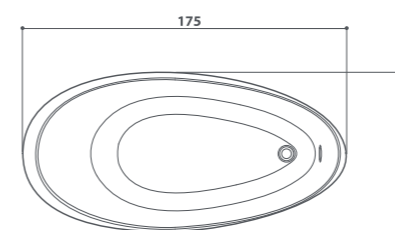

● Di serie   ● Optional