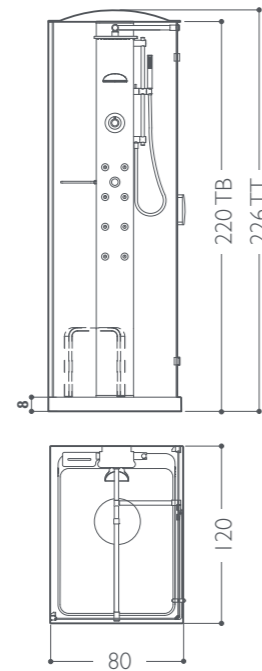

play 120

angolo
SX-DX
120 x 80 x 220/226h cm
design Jacuzzi®

Funzioni	TB	TT
Idromassaggio verticale e dorsale	8	8
Soffione pioggia	●	●
Doccia a cascata	●	●
Bagno-turco	●	●
Aromaterapia		●
Dotazioni		
Miscelatore monocomando	○	○
Miscelatore termostatico	○	○
Doccetta manuale	●	●
Pedana	●	●
Sedile	●	●
Tettuccio	●	●
Sistema di decalcificazione	●	●
Allarme	●	●

finiture colonna

■ Getti ● Di serie ● Optional ○ Di serie in funzione dell'allestimento prescelto

play 100

angolo
SX-DX
100 x 75 x 220/226h cm
design Jacuzzi®