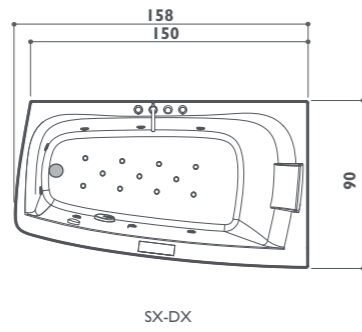

folia

angolo/incasso
150 x 90 x 60h cm
design IED Centro Ricerche