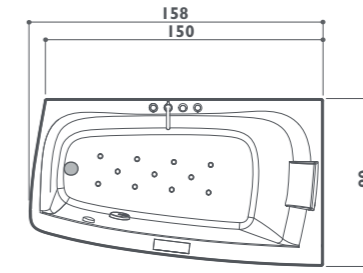

versa 160

angolo/incasso/parete/nicchia
160 x 70 x 60 h cm
design IED Centro Ricerche

SX-DX

folia

angolo/incasso
150 x 90 x 60h cm
design IED Centro Ricerche

SX-DX

Funzioni		AIR
Bocchette Air		12
Dotazioni		
Rubinetteria meccanica		○
Pannello comandi elettronico Lumina		●
Poggiatesta		I