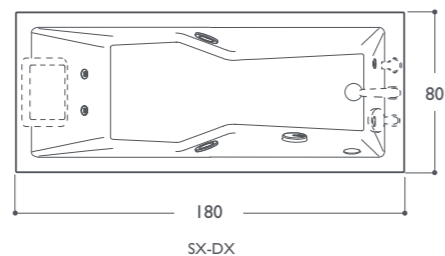

energy I 80

angolo/incasso/nicchia/parete
180 x 80 x 57h cm
design EMO