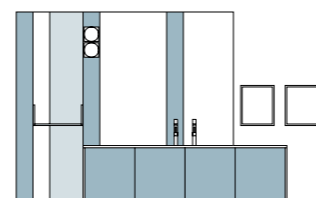

atlante

ATLANTE L.240 P.50

Finiture - Finish: Consolle resina Arenaria con lavabo integrato Quadra - Noce chiaro

Finitura *wood*

NOCE CHIARO

NOCE SCURO

EBANO

PALISSANDRO

ATL215

ATLANTE L.183+60+36+36 P.36/20

Finiture - Finish: Rovere Perla opaco - Rovere Fumo opaco
 Top - Top: Stonematt con lavabo integrato Compasso

ATLANTE L.240 P.50

Finiture - Finish: Consolle Rovere Namib - Rovere Tortora opaco con lavabo Altare Stonematt