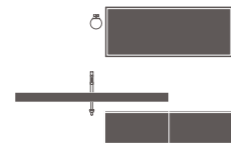

ATL215

ATLANTE L.183+60+36+36 P.36/20

Finiture - Finish: Rovere Perla opaco - Rovere Fumo opaco
 Top - Top: Stonematt con lavabo integrato Compasso

ATLANTE L.240 P.50

Finiture - Finish: Consolle Rovere Namib - Rovere Tortora opaco con lavabo Altare Stonematt

ATLANTE L.180 P.50 + L.153 P.36

Finiture - Finish: Consolle Palissandro opaco con lavabo sottopiano Nettuno - Mdf Nero lucido

ATL210

ATLANTE L.183 P.50 + L.45

Finiture - Finish: Bianco opaco Top - Top: Stonematt con lavabo integrato Quadra