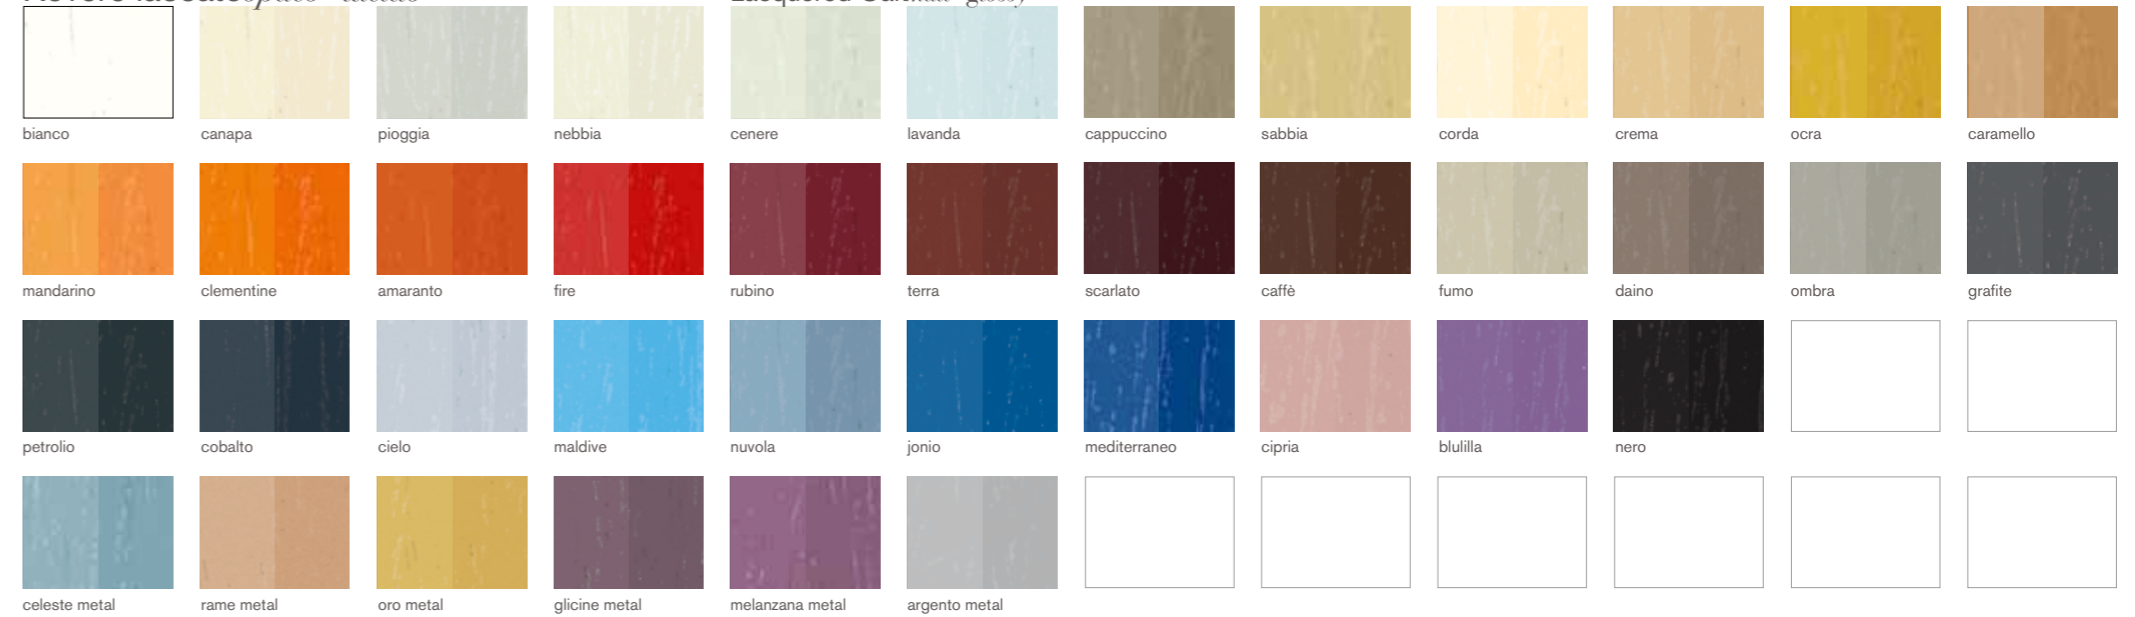

ATL211

ATL204

ATLANTE L.195 P.36

Finiture - Finish: Ebano
Top - Top: Ebano

ATLANTE L.183 P.50

Finiture - Finish: Rovere Amazzonia Top: Corian® con lavabo integrato Boreale

Laccato opaco - lucido

A richiesta tutti i colori della scala RAL. Le tonalità dei materiali illustrati sono da considerarsi puramente indicative. All the RAL colours are available on demand. The shades of the materials shown must be considered as purely indicative.

Wood

Rovere laccato opaco - lucido

Rovere Chic opaco - lucido

Rovere Tinto stracciato