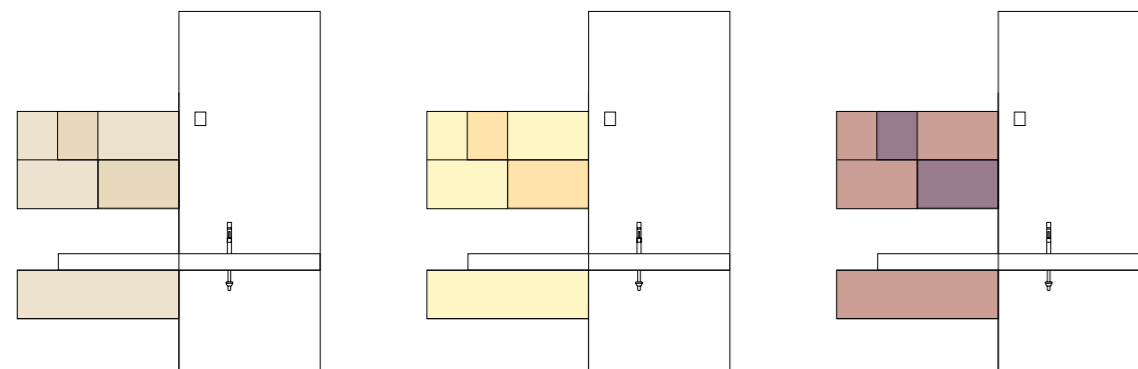

ATL211

ATL204

ATLANTE L.195 P.36

Finiture - Finish: Ebano
Top - Top: Ebano

ATLANTE L.183 P.50

Finiture - Finish: Rovere Amazzonia Top: Corian® con lavabo integrato Boreale

Laccato opaco - lucido

A richiesta tutti i colori della scala RAL. Le tonalità dei materiali illustrati sono da considerarsi puramente indicative. All the RAL colours are available on demand. The shades of the materials shown must be considered as purely indicative.