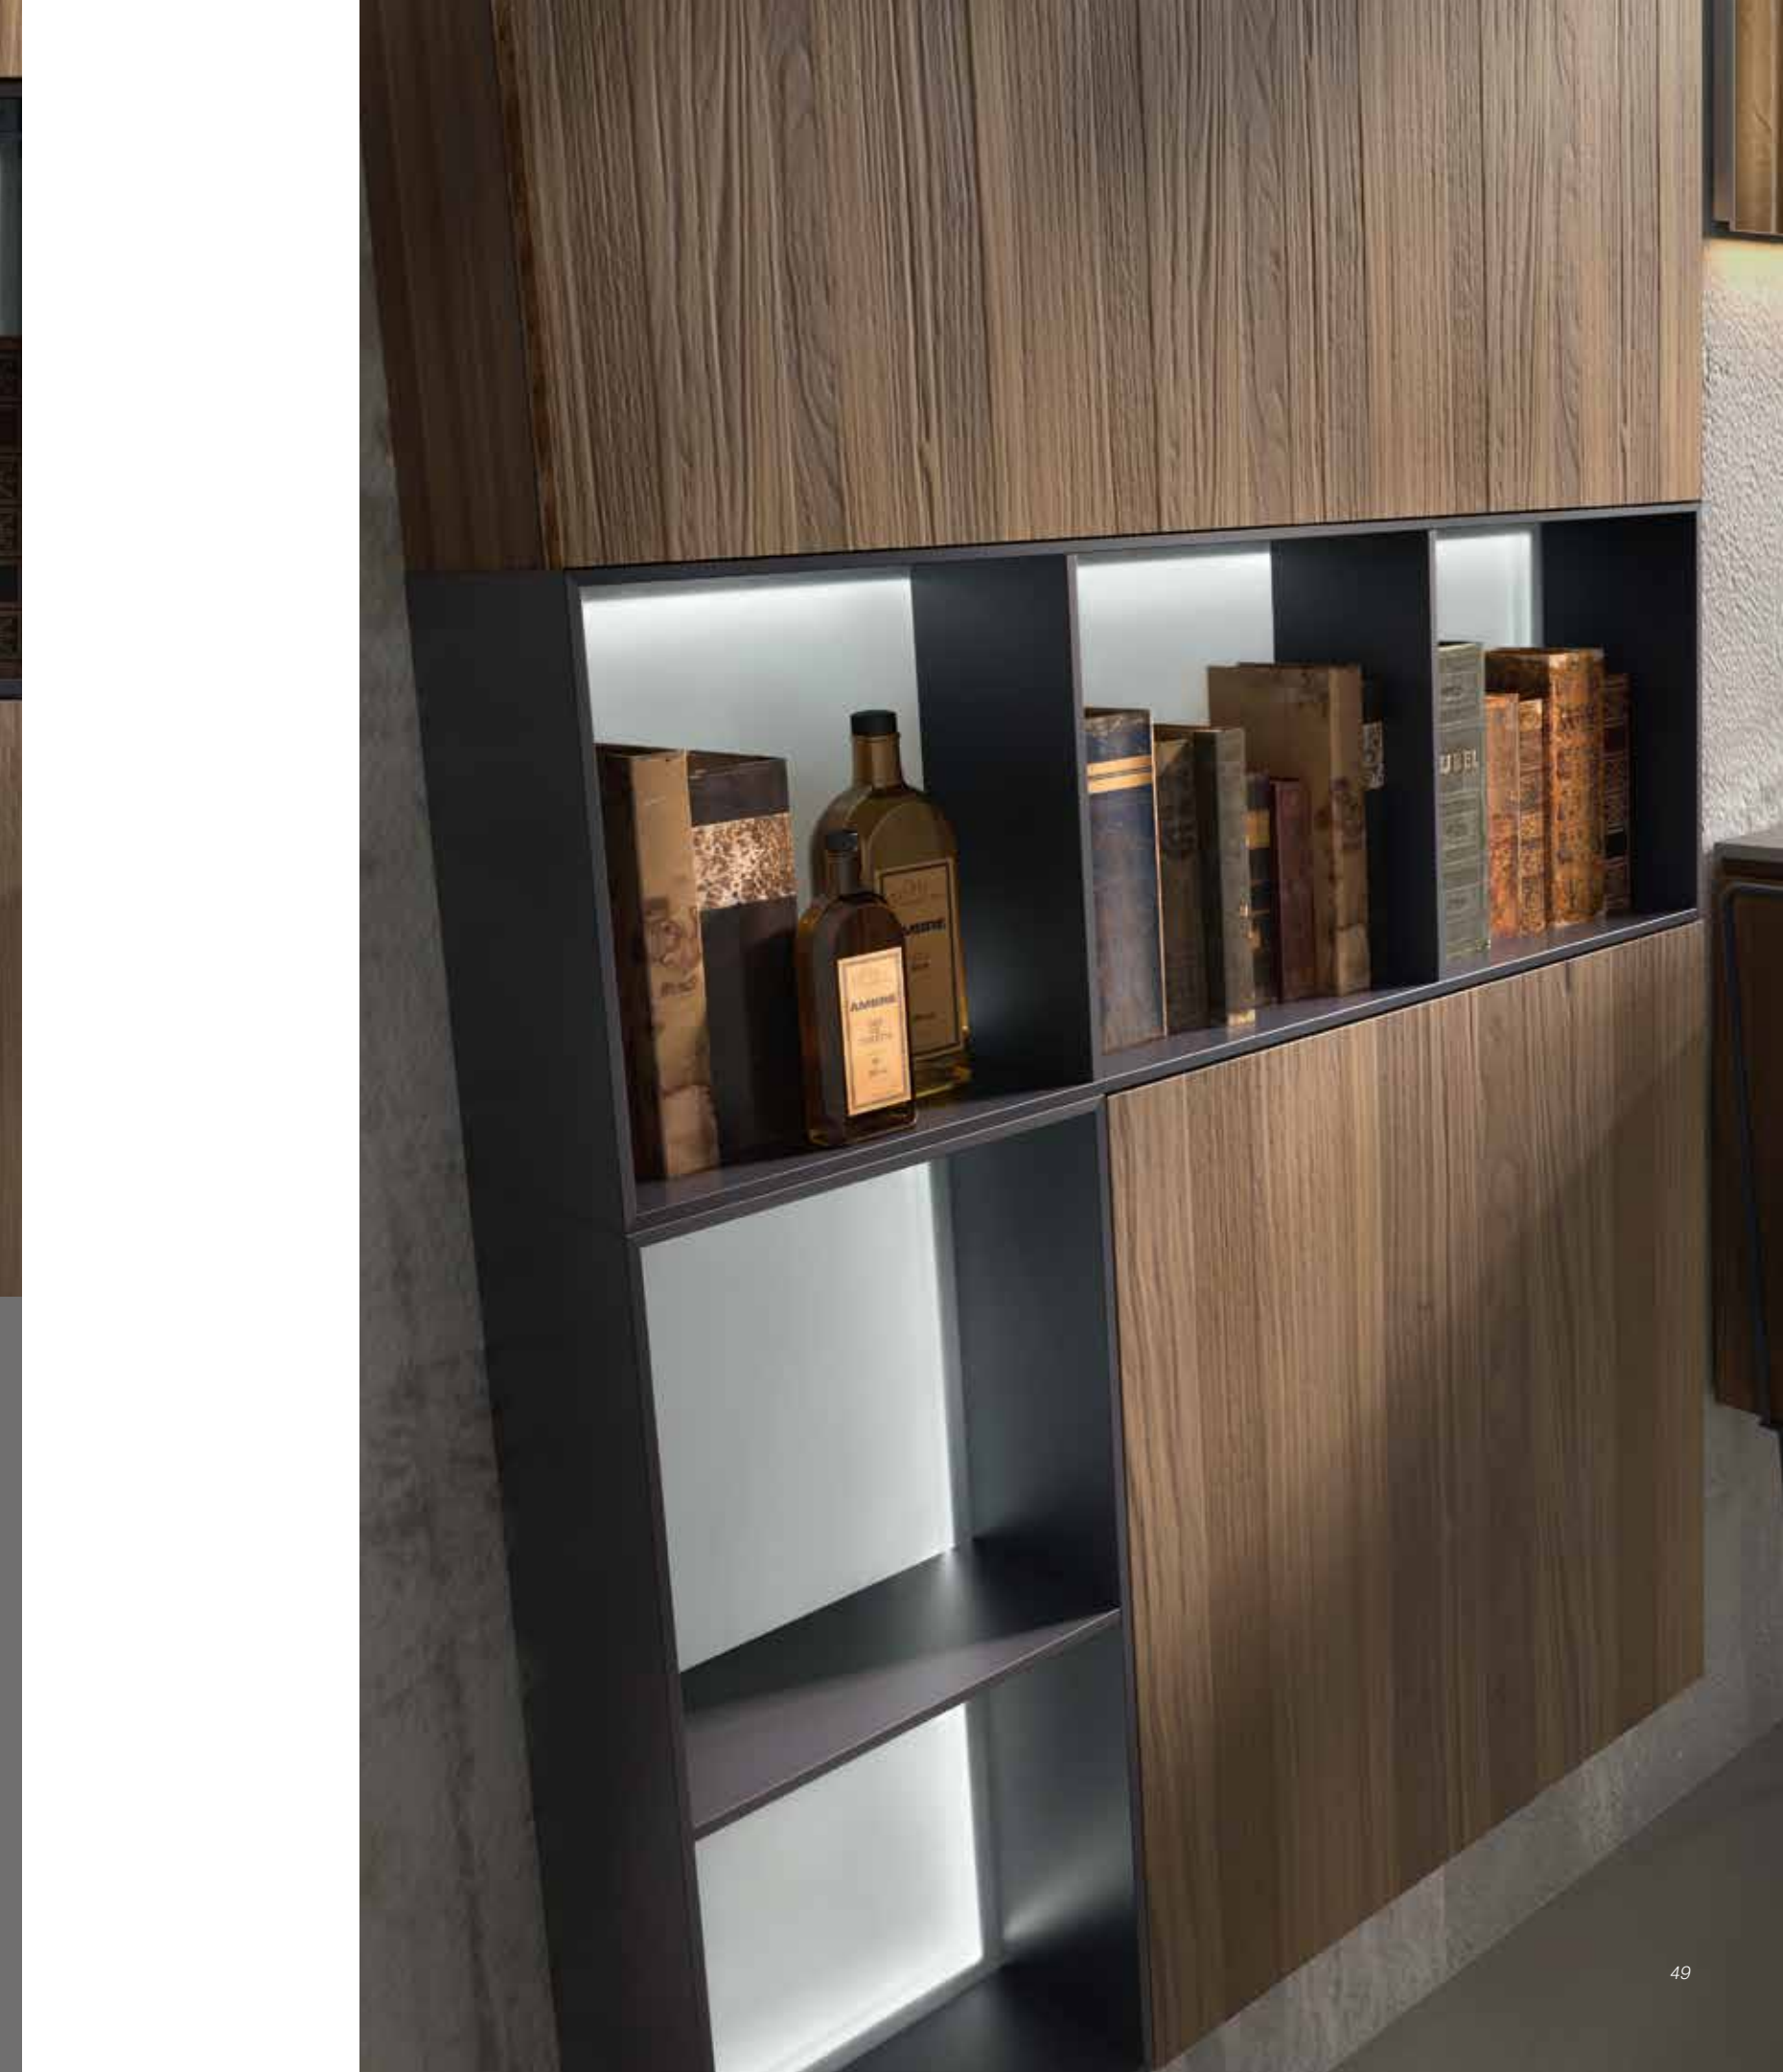

mai 302

Finitura - Finishing: Noce americano

Top - Top: Stone corteccia con vasca integrata Cristal 75
Stone corteccia with integrated washbasin Cristal 75

maia

Librerie in alluminio finitura corteccia con vetro retro illuminato
Aluminium bookcases in cortecia finishing with back-lightened panel glass