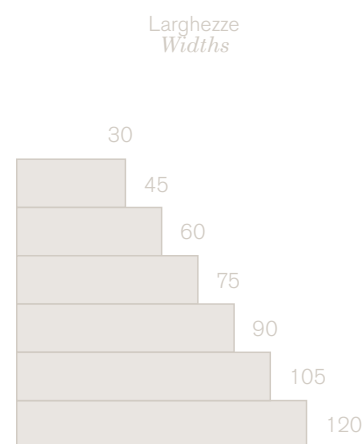

mai 302 - L.90 P.15 + L.165 P.50

mai 303 - L.150 P.50 + L.90 P.20

mai 304 - L.195 P.50

mai 305 - L.220 P. 50/20/17

Modularità modularity

Basi base units

Basi disaggregate
Unbundled base unit

Pensili wall cabinets