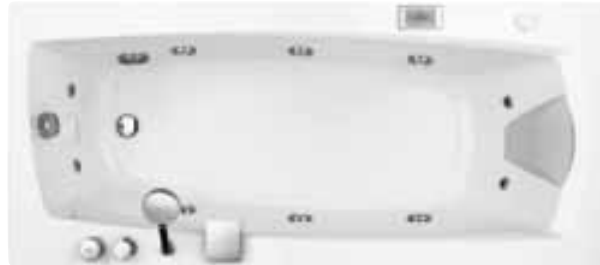

dati tecnici | technical data

linea 170x75