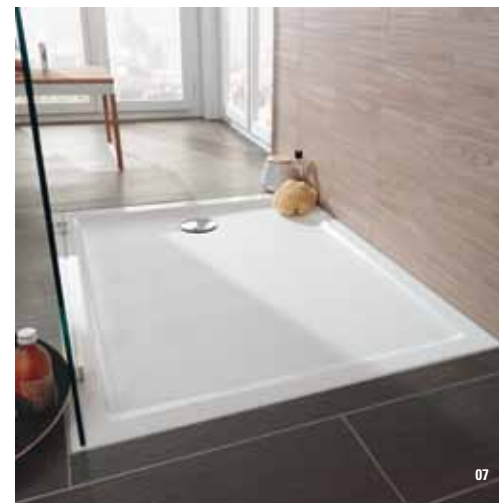

05-07 Piatto doccia in ceramica antiscivolo quadrato e angolare 80, 90, 100 cm rectangular 90x70, 90x75, 100x80, 120x80 cm.

01

02

05

06

03

04

07

08

SMALTATURA ANTISCIVOLO

Subway 2.0

Ceramiche e Mobili

01 Mobile sottolavabo, armadietti laterali Rovere Grafite e vasca in acrilico rettangolare.

02-03-04 Wc sospeso AQUAREDUCT con sedile Quick Release e Soft Closing. Bidet sospeso. Disponibili in versione compact.