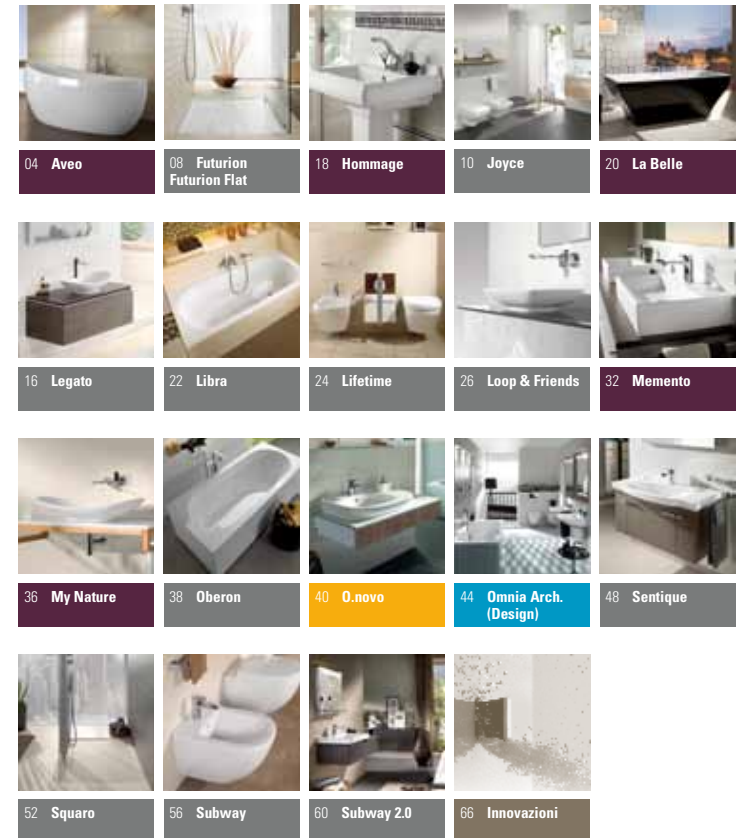

Pocket version

360°
VIOLET

360°
SILVER

360°
BLUE

360°
ORANGE

360° Projects

L'approccio integrato di 360° Projects è il nuovo modo di concepire l'assortimento Bagno e Wellness ed è rappresentato visivamente attraverso un edificio a quattro piani, ognuno distinto da un colore che identifica una precisa fascia di prodotti. Dal segmento economico **Orange** con l'amplessima e nuovissima collezione O.novo, alla gamma di lusso **Violet** dallo stile ricercato di La Belle o minimalista come My Nature, si passa dai segmenti intermedi **Blue** con collezioni attente al risparmio idrico come Omnia Architectura, e **Silver** che presenta soluzioni di design con un ottimo rapporto qualità-prezzo come Subway 2.0.

Aveo

Ceramiche - Vasche - Mobili

01 Vasca da bagno: freestanding e da incasso 190x95 cm in Quaryl®.

02-03 Wc: sospesi, a pavimento e monoblocco con Sedile Quick Release e Soft Closing.

Bidet: sospesi e a pavimento.

04-05 Lavabo da appoggio 60 cm; lavabo da parete e per mobile da 68 cm. Lavamani 50 cm

Ceramic
Plus
Villeroy & Boch

Quick
Release
Villeroy & Boch

Soft
Closing
Villeroy & Boch

Futurion e Futurion Flat

Piatti doccia