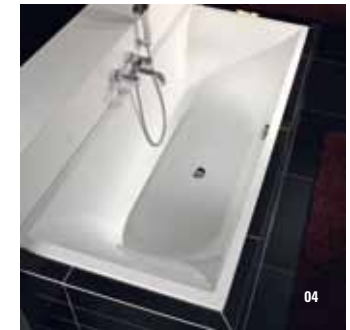

La Belle

Ceramiche - Vasche - Mobili

01-04-05 Vasca in Quarry® 180x80 freestanding Graphite Noire, bianca e da incasso 180x80.

03 Lavabo da parete e per mobile 100, 70, 52 cm.

02 Wc: sospesi, e monoblocco con Sedile Quick Release e Soft Closing.

Bidet: sospesi e a pavimento.

reddot design award
winner 2010

Ceramic
Plus
Villeroy & Boch

SupraFix
Villeroy & Boch

Soft
Closing
Villeroy & Boch

Quarry!
Villeroy & Boch

01

Quarry!
Villeroy & Boch

05