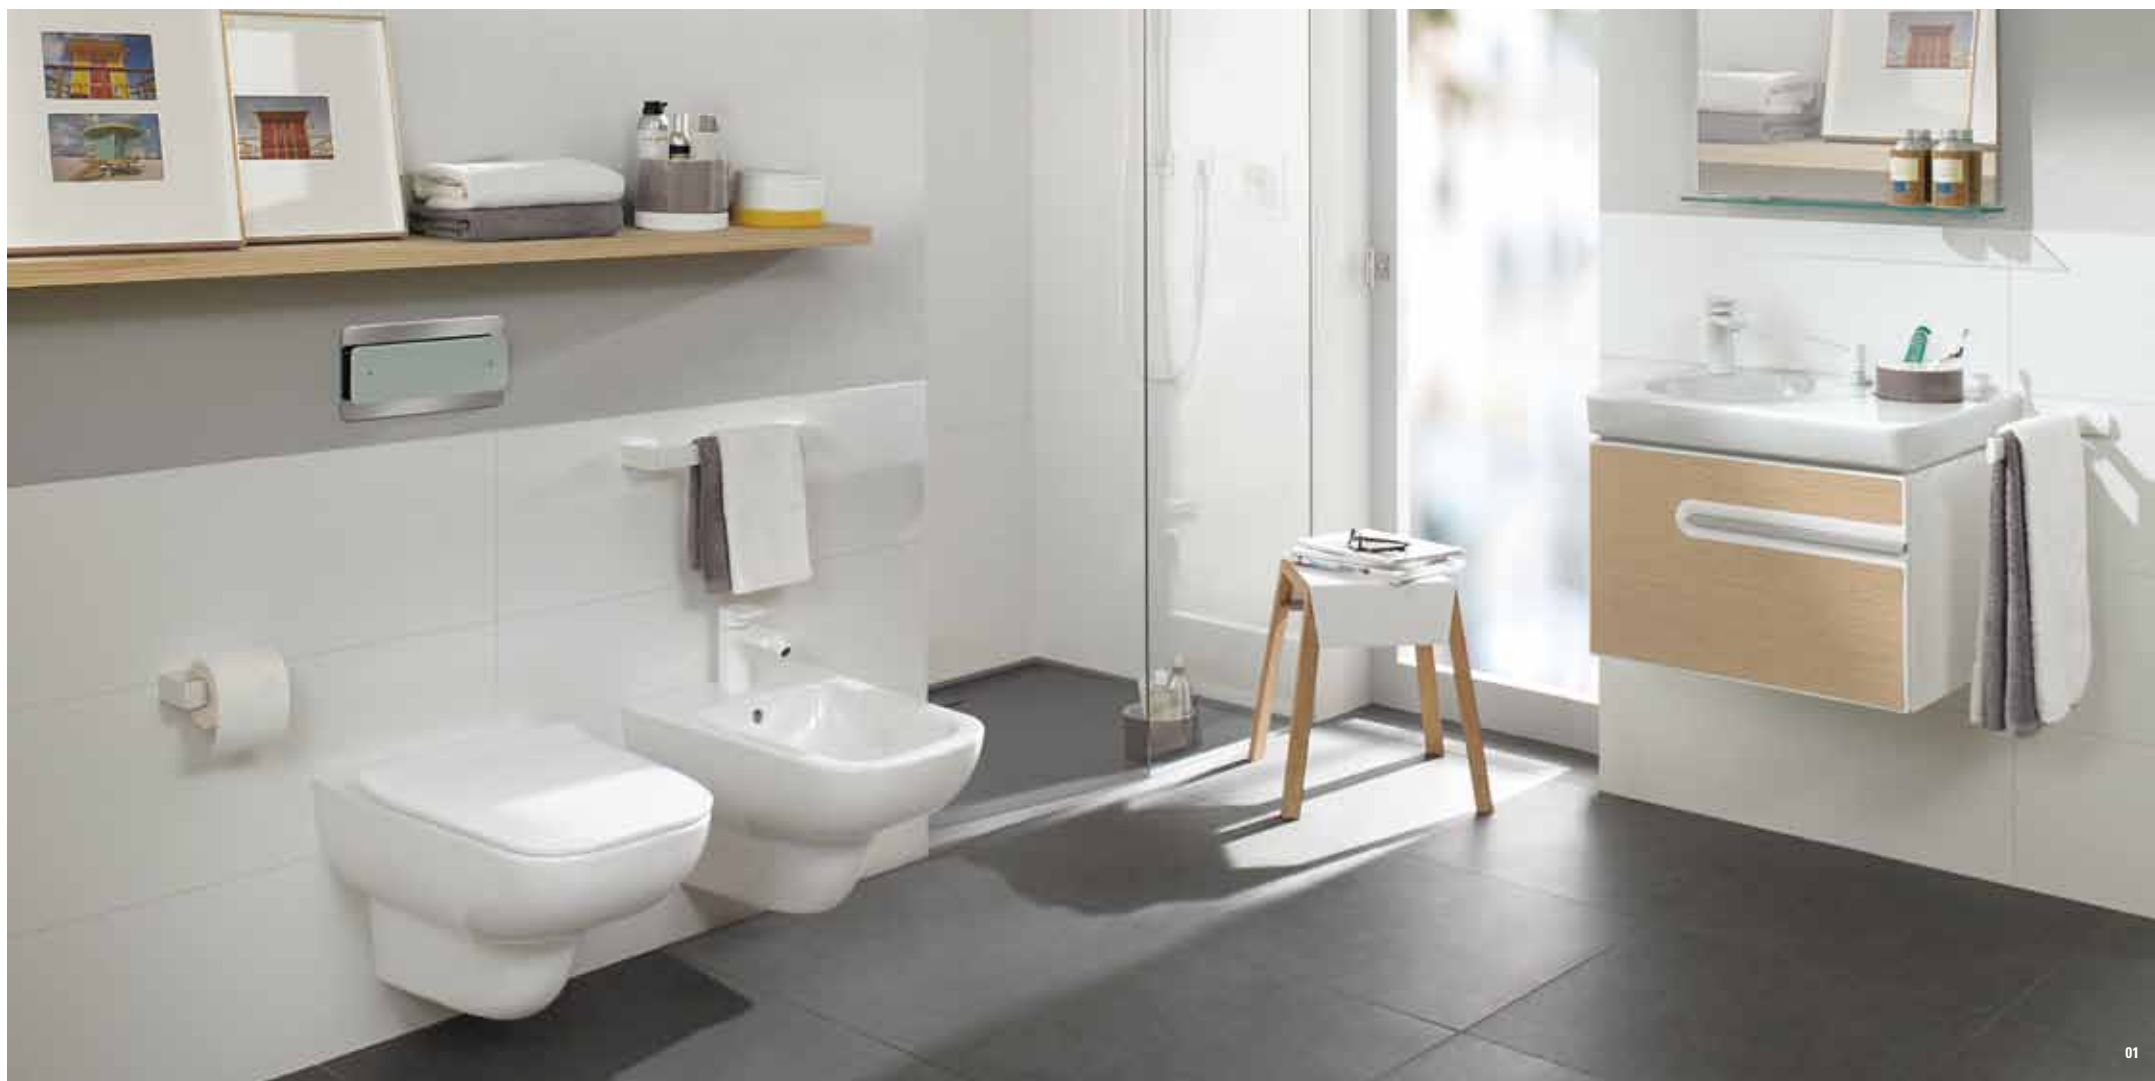

04 Box doccia Futurion Walk In 120x80, 120x90, 140x90, 150x100, 160x90, 170x80, 180x90, altezza 195 cm, spessore 8 mm.

02

03

Quaryl®
Valeriy & Bath

04

Joyce

Ceramica - Mobili

01 Wc a pavimento con sedile standard Quick Release e Soft Closing. Bidet a pavimento.

02-03 Wc sospeso AQUAREDUCT® con sedile Slim Quick Release e Soft Closing. Bidet sospeso.

Il sedile Slim è abbinabile sia alla versione sospesa che a pavimento.

01

02

reddot design award
winner 2013

03

01 Lavabo doppio 130 cm con area App, mobile sottolavabo e armadi a colonna Glossy White.

I lavabi con area app sono personalizzabili con accessori in ceramica: ciotole 3, 6, 9 cm; portasapone e diffusori per profumo nelle colorazioni Blu Bali, Giallo Sahara e Grigio Perù.

01

02

02-03 Lavabo doppio 100 cm senza area App e mobile Terra Opaco.