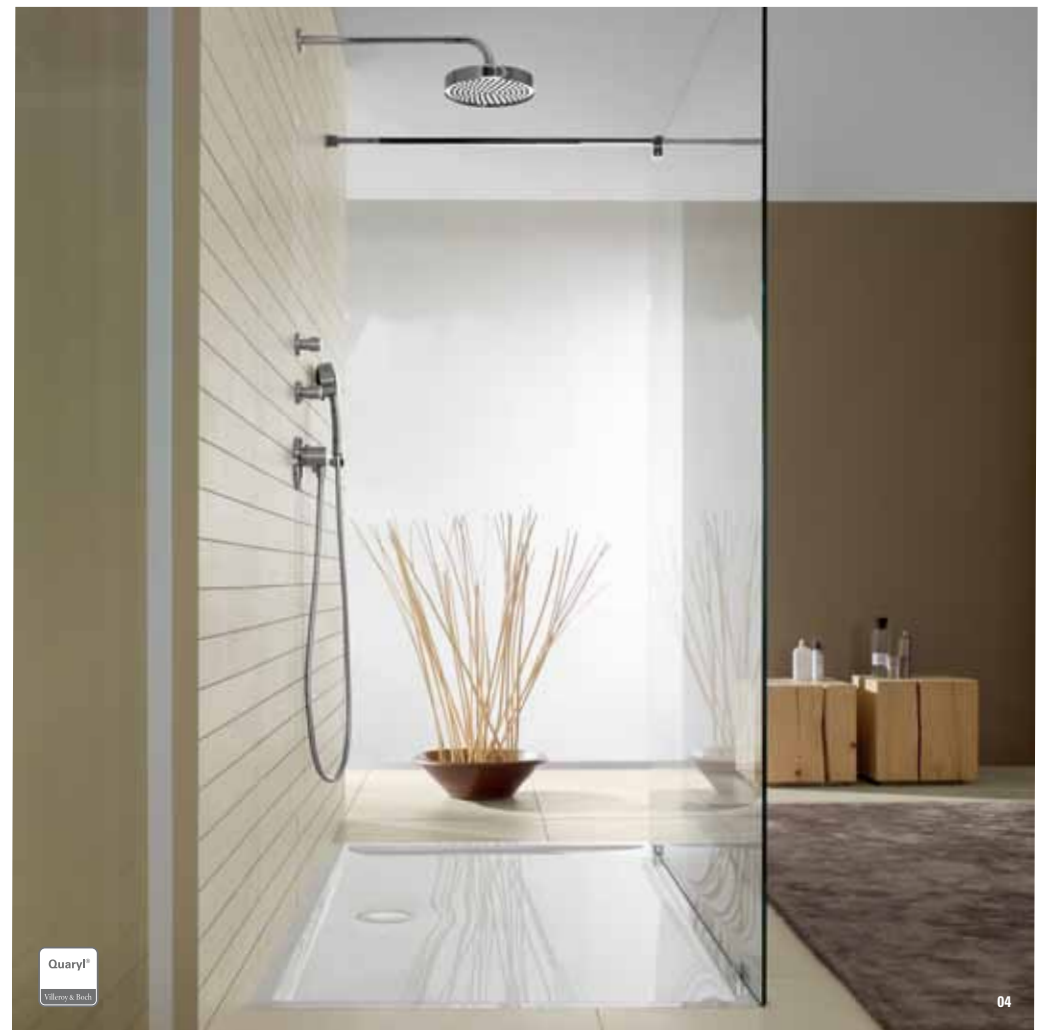

04-05 Lavabo da appoggio 60 cm; lavabo da parete e per mobile da 68 cm. Lavamani 50 cm

Ceramic
Plus
Villeroy & Boch

Quick
Release
Villeroy & Boch

Soft
Closing
Villeroy & Boch

Futurion e Futurion Flat

Piatti doccia

01 Piatto doccia in Quaryl® Futurion quadrato 80, 90, 100 cm rettangolare 90x75, 90x80, 100x80, 120x80, 120x90, 150x100 cm angolare e pentagonale 90 cm.

01

02-03 Piatto doccia in Quaryl® Futurion Flat quadrato 90, 100 cm, rettangolare 90x80, 100x80, 120x80, 120x90, 140x90, 150x100, 160x90, 180x90 cm.

04 Box doccia Futurion Walk In 120x80, 120x90, 140x90, 150x100, 160x90, 170x80, 180x90, altezza 195 cm, spessore 8 mm.

02

03

Quaryl®
Valeriy & Bath

04

Joyce

Ceramica - Mobili

01 Wc a pavimento con sedile standard Quick Release e Soft Closing. Bidet a pavimento.

02-03 Wc sospeso AQUAREDUCT® con sedile Slim Quick Release e Soft Closing. Bidet sospeso.

Il sedile Slim è abbinabile sia alla versione sospesa che a pavimento.

01

02

reddot design award
winner 2013

03

01 Lavabo doppio 130 cm con area App, mobile sottolavabo e armadi a colonna Glossy White.