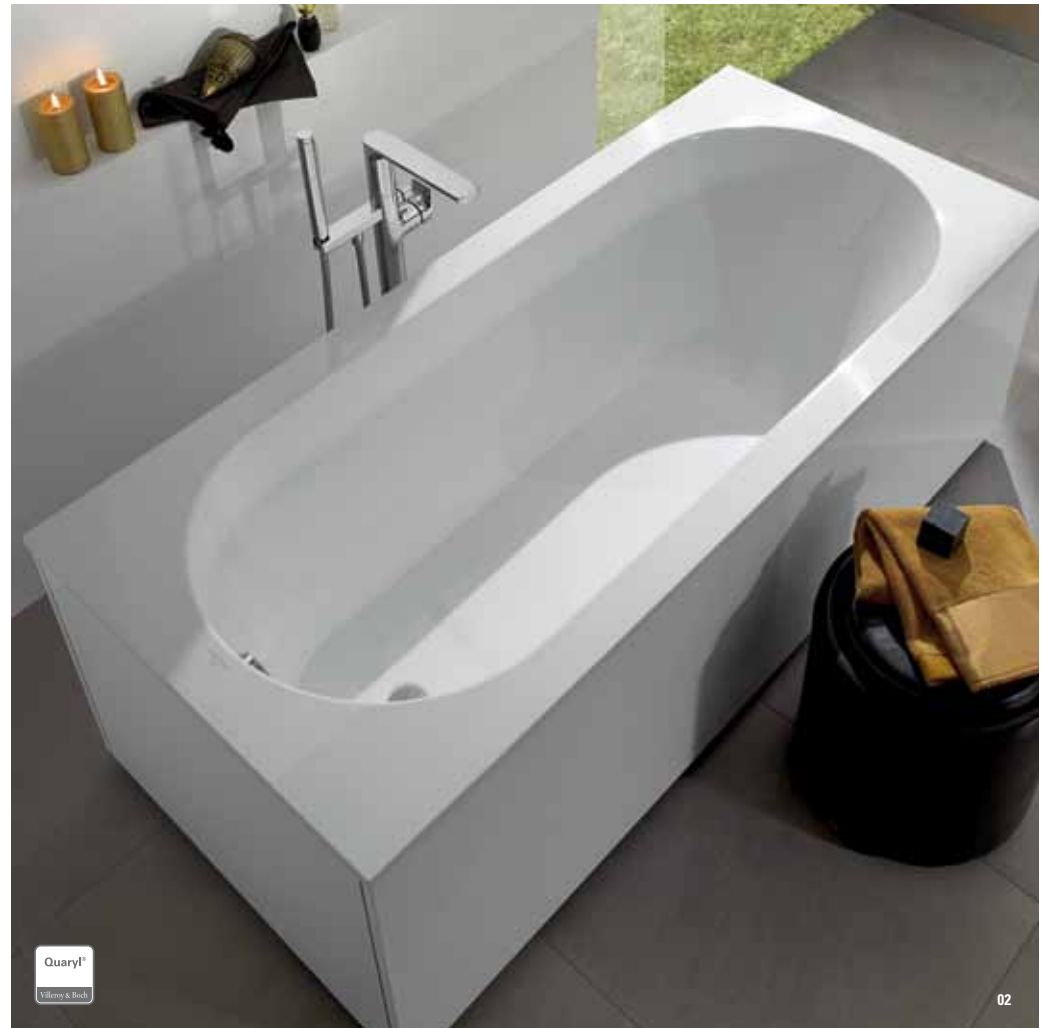

04

05

06

Oberon

Vasche da bagno

01-02 Vasca rettangolare da incasso in Quaryl® 160x75, 170x70, 170x75, 180x80, 190x90 cm.
Oberon è abbinabile ai pannelli United per vasche ad incasso o idromassaggio.

O.novo

Ceramiche - Vasche - Piatti doccia

01 Lavabo 80 cm e mobile Frame to Frame

02-03 Lavabo 65,60,55 cm e lavabi compact 45 e 50 cm

04-05 Wc sospesi e pavimento monoblocco. Bidet sospeso e a pavimento.

01

02

03