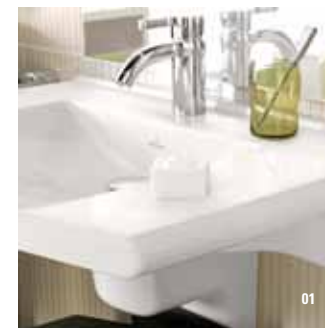

Lifetime

Ceramiche - Mobili

01 Lavabi da parete 80, 70, 60 cm.

02-03 Wc e bidet sospesi.
Sedile Quick Release e Soft Closing.

01