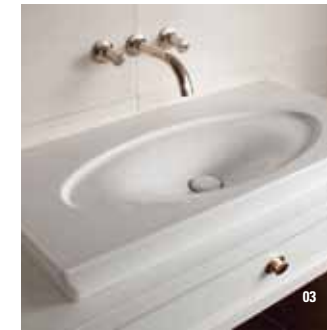

La Belle

Ceramiche - Vasche - Mobili

01-04-05 Vasca in Quarry® 180x80 freestanding Graphite Noire, bianca e da incasso 180x80.

03 Lavabo da parete e per mobile 100, 70, 52 cm.

02 Wc: sospesi, e monoblocco con Sedile Quick Release e Soft Closing.

Bidet: sospesi e a pavimento.

reddot design award
winner 2010

Ceramic
Plus
Villeroy & Boch

SupraFix
Villeroy & Boch

Soft
Closing
Villeroy & Boch

Quarry!
Villeroy & Boch

01

Quarry!
Villeroy & Boch

05