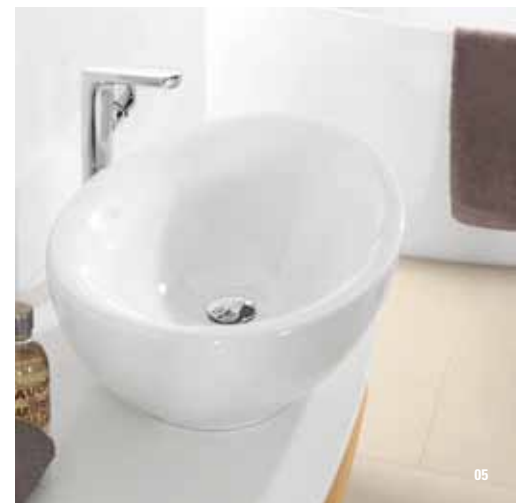

Aveo

Ceramiche - Vasche - Mobili

01 Vasca da bagno: freestanding e da incasso 190x95 cm in Quaryl®.

02-03 Wc: sospesi, a pavimento e monoblocco con Sedile Quick Release e Soft Closing.

Bidet: sospesi e a pavimento.

04-05 Lavabo da appoggio 60 cm; lavabo da parete e per mobile da 68 cm. Lavamani 50 cm

Ceramic
Plus
Villeroy & Boch

Quick
Release
Villeroy & Boch

Soft
Closing
Villeroy & Boch

Futurion e Futurion Flat

Piatti doccia