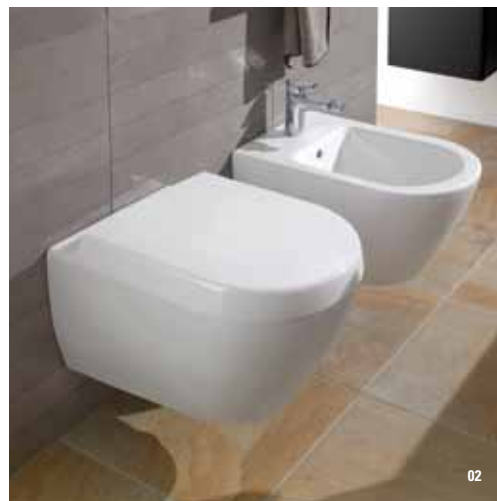

05-07 Piatto doccia in ceramica antiscivolo quadrato e angolare 80, 90, 100 cm rectangular 90x70, 90x75, 100x80, 120x80 cm.

01

02

05

06

03

04

07

08

SMALTATURA ANTISCIVOLO

Subway 2.0

Ceramiche e Mobili

01 Mobile sottolavabo, armadietti laterali Rovere Grafite e vasca in acrilico rettangolare.

02-03-04 Wc sospeso AQUAREDUCT con sedile Quick Release e Soft Closing. Bidet sospeso. Disponibili in versione compact.

01

02

03

04

01

01-02 Lavabi rotondi 65, 60, 55, 50 cm con mobili sottolavabo e armadietti laterali Grigio Lucido.
03-04 Lavabi squadri da 130 cm a vasca singola o vasca doppia con mobile sottolavabo Grigio Lucido o Bianco Lucido

03

02

04

02 Lavabo da appoggio rettangolare 60 e 50 cm; rotondo 60 e 50 cm.

01-03-04 Lavabo a parete e per mobile rettangolare 130, 100, 80, 65, 60, 55, 50 cm rotondo 65, 60, 55 cm; lavamani e lavabi compact.