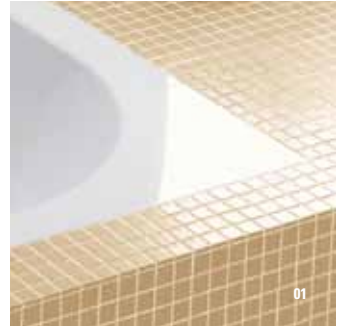

01-02 Vasca in Quaryl®
rettangolare da incasso 160x70,
170x75, 180x80 cm.
Libra è abbinabile ai pannelli
United per vasche ad incasso o
idromassaggio.

Quaryl®
Villeroy & Boch

Lifetime

Ceramiche - Mobili

01 Lavabi da parete 80, 70, 60 cm.