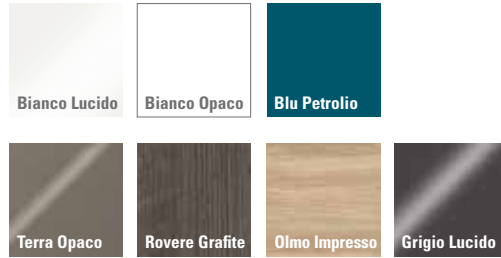

01

02

03

04

01

01-02 Lavabi rotondi 65, 60, 55, 50 cm con mobili sottolavabo e armadietti laterali Grigio Lucido.
03-04 Lavabi squadri da 130 cm a vasca singola o vasca doppia con mobile sottolavabo Grigio Lucido o Bianco Lucido