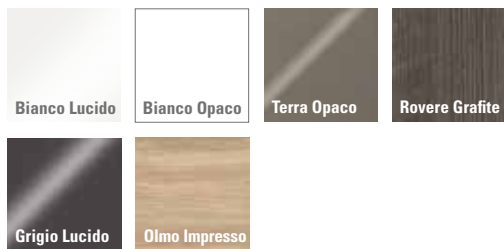

Legato

Mobili per lavabi da appoggio Loop&Friends, Aveo, My Nature e Memento.

- **01** Mobile sottolavabo 120 cm con doppio cassetto e armadietto laterale Bianco Lucido
- **02** Illuminazione LED opzionale
- **03** Mobile sottolavabo 100 cm con cassetto singolo e armadietti laterali Rovere Grafite
- **04** Mobile sottolavabo 140 cm con doppio cassetto e armadio a colonna Olmo Impresso.