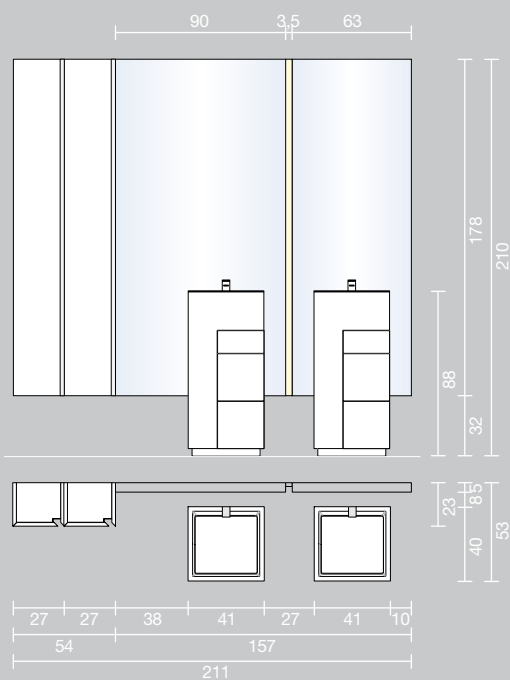

TOUCH_06

Pag. 40-47

Laccato L41 Bianco opaco - Lavabo Full 41 Milltek
Lacquered L41 Bianco matt - Washbasin Full 41 Milltek
Лакированная L41 Белая матовая - Раковина Full 41 Milltek
Laqué L41 Bianco mat - Vasque Full 41 Milltek
L.w.Ш.211 (27+27+38+41+27+41+10) H.h.B.88/210 P.d.Г.23/53 (5+8+40)