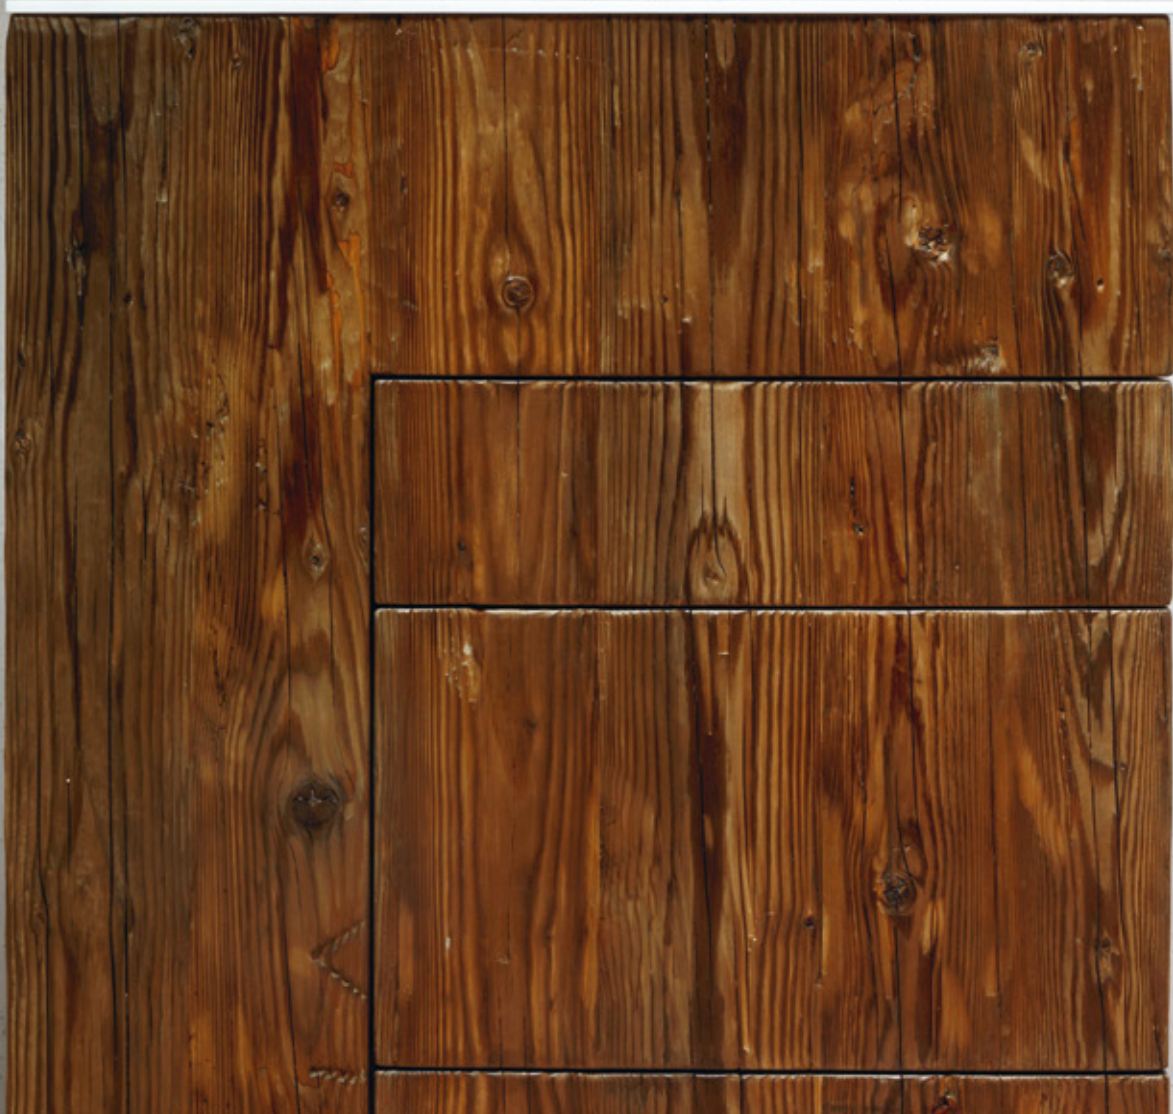

## TOUCH 04

Abete restaurato - Lavabo Full 64 Milltek  
Restored Fir - Washbasin Full 64 Milltek  
Реставрированная Берёза - Раковина Full 64 Milltek  
Sapin rénové - Vasque Full 64 Milltek  
L.w.Ш.279 (64+215) H.h.В.88 P.d.Г.40/47