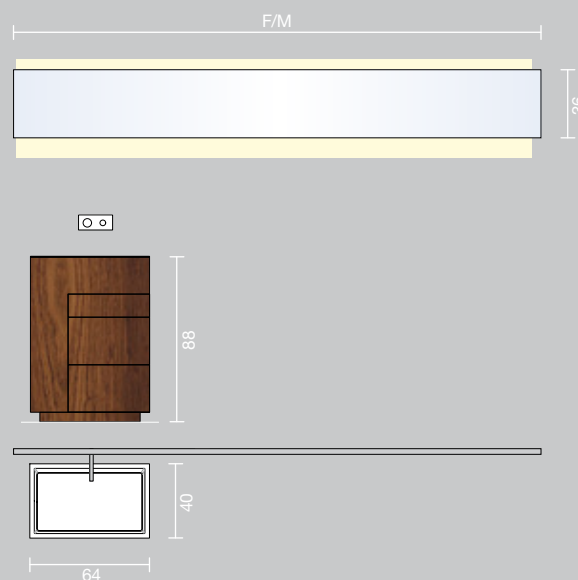

TOUCH_04

Pag. 24-31

Abete restaurato - Lavabo Full 64 Milltek
Restored Fir - Washbasin Full 64 Milltek
Реставрированная Берёза - Раковина Full 64 Milltek
Sapin rénové - Vasque Full 64 Milltek
L.w.Ш.279 (64+215) H.h.B.88 P.d.Г.40/47