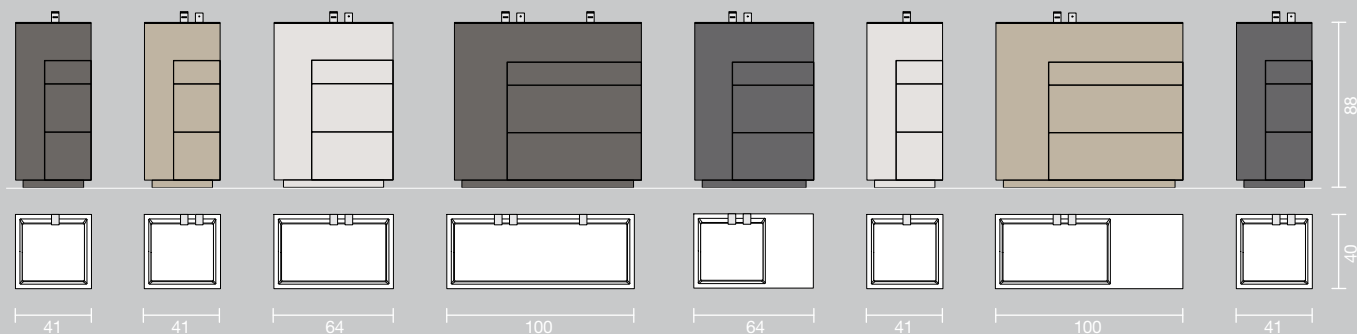

TOUCH_09

Pag. 62-67

Base Ecomalta Terra L.w.Ш.41, lavabo Full 41
Base Ecomalta Argilla L.w.Ш.41, lavabo Full 41
Base Ecomalta Cemento L.w.Ш.64, lavabo Full 64
Base Ecomalta Terra L.w.Ш.100, lavabo Full 100
Base Ecomalta Grafite L.w.Ш.64, lavabo Short 64
Base Ecomalta Cemento L.w.Ш.41, lavabo Full 41
Base Ecomalta Argilla L.w.Ш.100, lavabo Short 100
Base Ecomalta Grafite L.w.Ш.41, lavabo Full 41

Base Eco-mortar Terra L.w.Ш.41, washbasin Full 41
Base Eco-mortar Argilla L.w.Ш.41, washbasin Full 41
Base Eco-mortar Cemento L.w.Ш.64, washbasin Full 64
Base Eco-mortar Terra L.w.Ш.100, washbasin Full 100
Base Eco-mortar Grafite L.w.Ш.64, washbasin Short 64
Base Eco-mortar Cemento L.w.Ш.41, washbasin Full 41
Base Eco-mortar Argilla L.w.Ш.100, washbasin Short 100
Base Eco-mortar Grafite L.w.Ш.41, washbasin Full 41