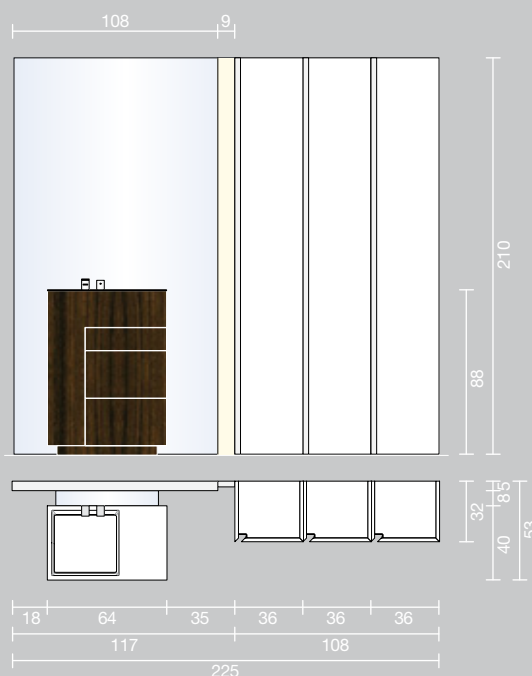

TOUCH_05

Pag. 32-39

Abete black restaurato - Laccato L41 Bianco opaco - Lavabo Short 64 Milltek
Restored Fir black - Lacquered L41 Bianco matt - Washbasin Short 64 Milltek
Реставрированная Берёза black - Лакированная L41 Белая матовая - Раковина Short 64 Milltek
Sapin black rénové / Laqué L41 Bianco mat - Vasque Short 64 Milltek
L.w.Ш.225 (18+64+35+36+36+36) H.h.B.88/210 P.d.Г.32/53 (5+8+40)