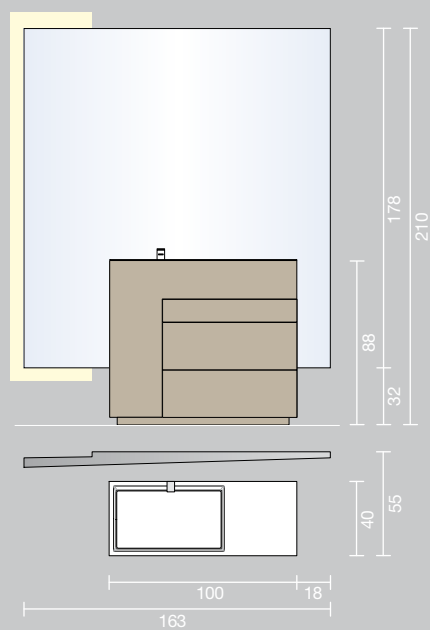

TOUCH_02

Pag. 10-15

Ecomalta Argilla - Lavabo Short 100 Milltek
Eco-mortar Argilla - Washbasin Short 100 Milltek
Экоэмаль Глина - Раковина Short 100 Milltek
Éco-mortier Argilla - Vasque Short 100 Milltek
L.w.Ш.162 (44+100+18) H.h.B.88/210 P.d.Г.40/55