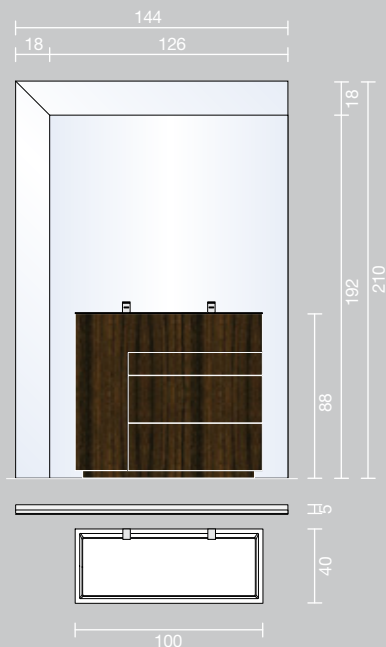

TOUCH_08

Pag. 56-61

Noce Americano - Lavabo Full 100 Milltek
American Walnut - Washbasin Full 100 Milltek
Американский Орех - Раковина Full 100 Milltek
Noyer Américain - Vasque Full 100 Milltek
L.w.Ш. 144 (31+100+13) H.h.B.88/210 P.d.Г.40/53