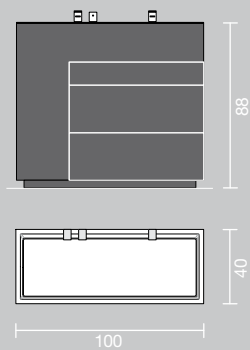

TOUCH_03

Pag. 16-23

Ecomalta Terra - Lavabo Full 100 Milltek
Eco-mortar Terra - Washbasin Full 100 Milltek
Экоэмаль Земля - Раковина Full 100 Milltek
Éco-mortier Terra - Vasque Full 100 Milltek
L.w.Ш.100 H.h.B.88 P.d.Г.40/47