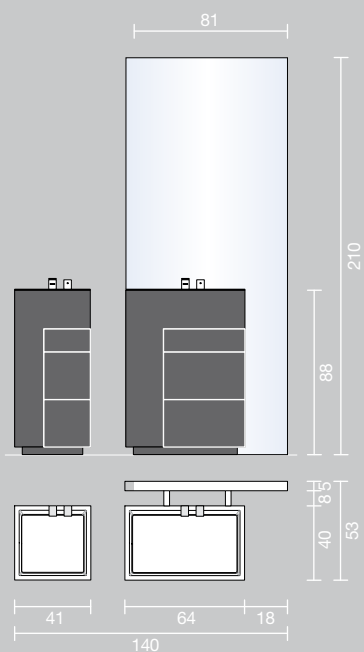

TOUCH_01

Pag. 2-9

Ecomalta Grafite - Lavabo Full 41 Milltek / Lavabo Full 64 Milltek
Eco-mortar Grafite - Washbasin Full 41 Milltek / Washbasin Full 64 Milltek
Экоэмаль Графит - Раковина Full 41 Milltek / Раковина Full 64 Milltek
Éco-mortier Grafite - Vasque Full 41 Milltek / Vasque Full 64 Milltek
L.w.Ш.140 (41_64+18) H.h.B.88/210 P.d.Г. 40/53 (5+8+40)