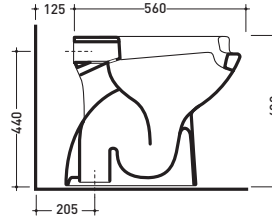

vista zenitale / zenital view

vista laterale / lateral view

G1005

Vaso ergonomico scarico s (suolo)
Ergonomic wc s (floor) trap

DISPONIBILE SOLO IN BIANCO
AVAILABLE ONLY IN WHITE

sezione longitudinale / section