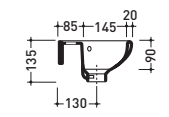

vista zenitale / zenital view

vista frontale / frontal view

sezione longitudinale / section

2945

Lavabo Mercurio cm 45
Mercurio basin 45 cm

vista zenitale / zenital view

vista frontale / frontal view

sezione longitudinale / section