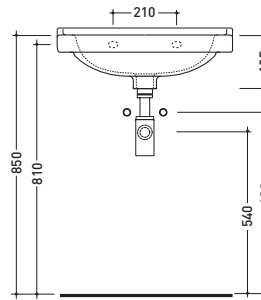

vista zenitale / zenital view

vista frontale / frontal view

sezione longitudinale / section

vista zenitale / zenital view

vista frontale / frontal view

sezione longitudinale / section

34

Lavabo Pippo sottopiano
Pippo under-counter basin

vista zenitale / zenital view

vista frontale / frontal view

sezione longitudinale / section

80

Lavabo cm 58x43 da mensola
Wall hung basin 58x43 cm

vista zenitale / zenital view

vista frontale / frontal view

sezione longitudinale / section

81

Lavabo cm 50x40 da mensola
Wall hung basin 50x40 cm

vista zenitale / zenital view

vista laterale / lateral view

sezione longitudinale / section

85

Lavabo cm 50x40 angolo
Angle basin 50x40 cm