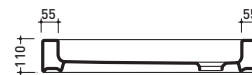

sezione longitudinale / section

PD7290

Piatto doccia rettangolare cm 90x72 h11
Rectangular shower tray 90x72 h11 cm

DISPONIBILE SOLO IN BIANCO
AVAILABLE ONLY IN WHITE