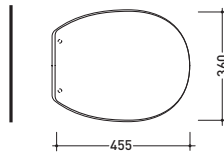

vista zenitale / zenital view