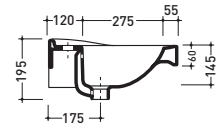

vista zenitale / zenital view

vista frontale / frontal view

sezione longitudinale / section

vista zenitale / zenital view

vista frontale / frontal view

sezione longitudinale / section

34

Lavabo Pippo sottopiano
Pippo under-counter basin

vista zenitale / zenital view

vista frontale / frontal view

sezione longitudinale / section

80

Lavabo cm 58x43 da mensola
Wall hung basin 58x43 cm

vista zenitale / zenital view

vista frontale / frontal view