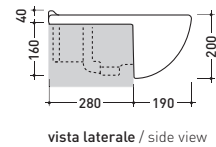

vista zenitale / zenital view

7007

Colonna sospesa cromo per lavabo cm 83
Wall hung pedestal to suport 83 cm basin

vista frontale / frontal view

sezione longitudinale / section

76
Lavabo cm 65x47 semincasso
Semi-inset basin 65x47 cm

vista zenitale / zenital view

vista laterale / side view

vista frontale / frontal view

sezione longitudinale / section

2026
Lavabo Ovale appoggio - incasso
Ovale basin bench - vanity

vista zenitale / zenital view