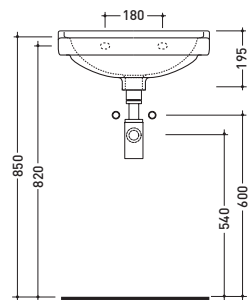

vista zenitale / zenital view

vista frontale / frontal view

sezione longitudinale / section

80

Lavabo cm 58x43 da mensola
Wall hung basin 58x43 cm

vista zenitale / zenital view

vista frontale / frontal view

sezione longitudinale / section

81

Lavabo cm 50x40 da mensola
Wall hung basin 50x40 cm

vista zenitale / zenital view

vista laterale / lateral view

sezione longitudinale / section

85

Lavabo cm 50x40 angolo
Angle basin 50x40 cm