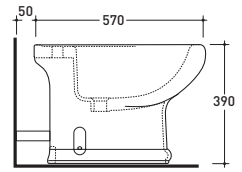

vista laterale / lateral view

1015

Vaso sospeso
Wall hung wc

sezione longitudinale / section

vista retro / back view

vista zenitale / zenital view

vista laterale / lateral view

1016

Bidet sospeso monoforo
Wall hung single-hole bidet

sezione longitudinale / section

vista retro / back view

vista zenitale / zenital view

vista laterale / lateral view

1007

Vaso scarico s (suolo)
wc s (floor) trap

1008

Vaso scarico p (parete)
wc p (wall) trap

sezione longitudinale / section

vista retro / back view

vista zenitale / zenital view

vista laterale / lateral view

1004

Bidet monoforo
(predisposizione tre fori)
Single-hole bidet
(with two knock out holes)

sezione longitudinale / section

vista retro / back view

1001

Vaso monoblocco scarico s (suolo)
Monobloc wc s [floor] trap

1002

Vaso monoblocco scarico p (parete)
Monobloc wc p [wall] trap

1003

Cassetta per vaso monoblocco
Monobloc cistern