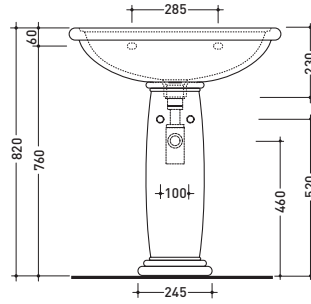

vista zenitale / zenital view

vista laterale / lateral view

vista frontale / frontal view

vista zenitale / zenital view

vista frontale / frontal view

sezione longitudinale / section

3016

Lavabo cm 70x56 appoggio su colonna
Basin 70x56 cm to suit pedestal

vista zenitale / zenital view

vista frontale / frontal view

vista inferiore / bottom view

sezione longitudinale / section

3050

Consolle da mobile cm 105
Console 105 cm

→ FLAMINIA.
RELAX

vista zenitale / zenital view