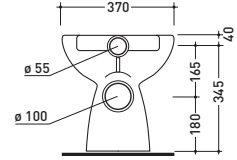

vista retro / back view