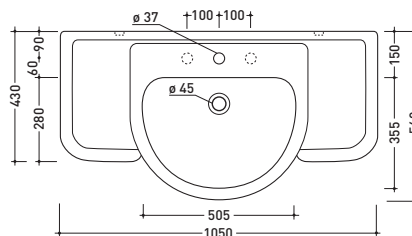

vista zenitale / zenital view

vista laterale / lateral view

vista frontale / frontal view

vista zenitale / zenital view

vista frontale / frontal view

sezione longitudinale / section

3016

Lavabo cm 70x56 appoggio su colonna
Basin 70x56 cm to suit pedestal

3018

Colonna
Pedestal

vista zenitale / zenital view

vista frontale / frontal view

vista laterale / side view

sezione longitudinale / section

3019

Lavabo cm 65x52 semincasso
Semi-inset basin 65x52 cm

vista zenitale / zenital view

vista frontale / frontal view

vista inferiore / bottom view

sezione longitudinale / section

3050

Consolle da mobile cm 105
Console 105 cm

→ FLAMINIA.
RELAX

vista zenitale / zenital view