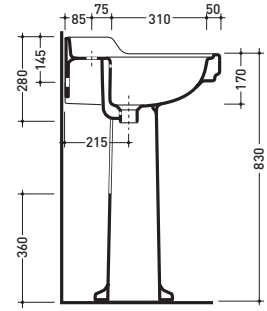

vista frontale / frontal view

vista zenitale / zenital view

6007

Lavabo cm 64x52 appoggio su colonna
Basin 64x52 cm to suit pedestal

6009

Colonna per lavabo cm 64/70
Pedestal to suit 64/70 cm basin

vista frontale / frontal view

sezione longitudinale / section

vista zenitale / zenital view

6006

Lavabo cm 70x54 appoggio su colonna
Basin 70x54 cm to suit pedestal

6009

Colonna per lavabo cm 64/70
Pedestal to suit 64/70 cm basin

vista frontale / frontal view