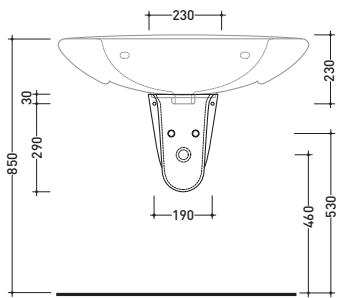

vista frontale / frontal view

sezione longitudinale / section

7090

Struttura sospesa cromo per lavabo cm 83
Wall hung chrome structure to suport 83 cm basin

vista frontale / frontal view

vista laterale / lateral view

vista zenitale / zenital view

7007

Colonna sospesa cromo per lavabo cm 83
Wall hung pedestal to suport 83 cm basin

vista frontale / frontal view

sezione longitudinale / section

76
Lavabo cm 65x47 semincasso
Semi-inset basin 65x47 cm

vista zenitale / zenital view

vista laterale / side view

vista frontale / frontal view

sezione longitudinale / section

2026
Lavabo Ovale appoggio - incasso
Ovale basin bench - vanity

vista zenitale / zenital view