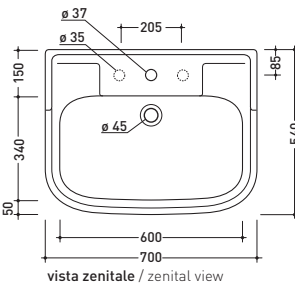

vista frontale / frontal view

vista zenitale / zenital view

6007

Lavabo cm 64x52 appoggio su colonna
Basin 64x52 cm to suit pedestal

6009

Colonna per lavabo cm 64/70
Pedestal to suit 64/70 cm basin

vista frontale / frontal view

sezione longitudinale / section

vista zenitale / zenital view

6006

Lavabo cm 70x54 appoggio su colonna
Basin 70x54 cm to suit pedestal

6009

Colonna per lavabo cm 64/70
Pedestal to suit 64/70 cm basin

vista frontale / frontal view