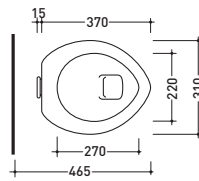

DISPONIBILE SOLO IN BIANCO
AVAILABLE ONLY IN WHITE

vista zenitale / zenital view