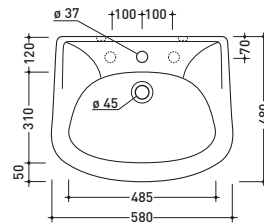

vista laterale / lateral view

vista frontale / frontal view

vista zenitale / zenital view

vista frontale / frontal view

sezione longitudinale / section

92
Lavabo cm 64x51 appoggio su colonna
Basin 64x51 cm to suit pedestal

95
Colonna per lavabo cm 58/64
Pedestal to suit 58/64 cm basin

vista zenitale / zenital view

vista frontale / frontal view

sezione longitudinale / section

93
Lavabo cm 58x48 appoggio su colonna
Basin 58x46 cm to suit pedestal