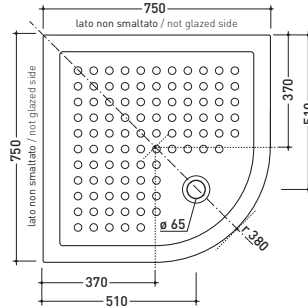

DISPONIBILE SOLO IN BIANCO
AVAILABLE ONLY IN WHITE

vista laterale / lateral view

vista frontale / frontal view

→ ELAMINIA.
PIATTI DOCCIA
SHOWER TRAYS

vista zenitale / zenital view

vista frontale / frontal view

sezione longitudinale / section

PD75A

Piatto doccia angolo cm 75x75 h11
Angle shower tray 75x75 h11 cm

DISPONIBILE SOLO IN BIANCO
AVAILABLE ONLY IN WHITE

vista zenitale / zenital view

vista frontale / frontal view

sezione longitudinale / section

PD80A

Piatto doccia angolo cm 80x80 h11
Angle shower tray 80x80 h11 cm

DISPONIBILE SOLO IN BIANCO
AVAILABLE ONLY IN WHITE

vista zenitale / zenital view

vista frontale / frontal view