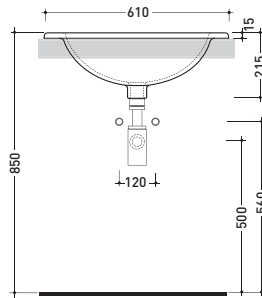

vista frontale / frontal view

sezione longitudinale / section

3028

Lavabo cm 54x43 appoggio su colonna - sospeso
Basin 54x43 cm wall hung
or to suit pedestal

vista zenitale / zenital view

vista frontale / frontal view

vista laterale / lateral view

3031

Colonna per lavabo cm 70/64/54
Pedestal to suit 70/64/54 cm basin

vista zenitale / zenital view

vista frontale / frontal view

sezione longitudinale / section

3029

Lavabo incasso cm 54x42
Vanity basin 54x42 cm

vista zenitale / zenital view

vista frontale / frontal view

sezione longitudinale / section

3032

Lavabo incasso cm 61x52
Vanity basin 61x52 cm

vista zenitale / zenital view

vista frontale / frontal view

vista laterale / side view