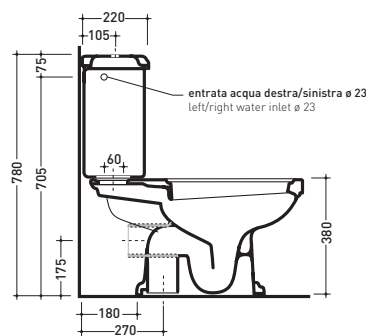

sezione longitudinale / section