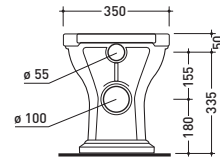

→ FLAMINIA.
EFI

vista zenitale / zenital view

vista laterale / lateral view

6010

Vaso scarico s (suolo)
wc s (floor) trap

6011

Vaso scarico p (parete)
wc p (wall) trap

sezione longitudinale / section