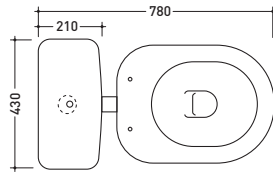

vista frontale / frontal view

vista zenitale / zenital view

6007

Lavabo cm 64x52 appoggio su colonna
Basin 64x52 cm to suit pedestal

6009

Colonna per lavabo cm 64/70
Pedestal to suit 64/70 cm basin

vista frontale / frontal view

sezione longitudinale / section

vista zenitale / zenital view

6006

Lavabo cm 70x54 appoggio su colonna
Basin 70x54 cm to suit pedestal

6009

Colonna per lavabo cm 64/70
Pedestal to suit 64/70 cm basin

vista frontale / frontal view

3023

Vaso monoblocco scarico p (parete)
Monobloc wc p (wall) trap

111

Cassetta per vaso monoblocco
Monobloc cistern

vista zenitale / zenital view

sezione longitudinale / section

vista retro / back view

vista retro / back view