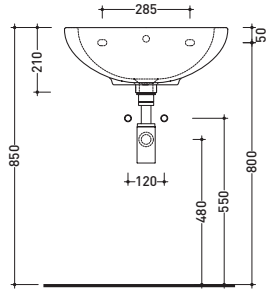

1005

Lavabo cm 70x55 appoggio su colonna - colonna sospesa - sospeso
Basin 70x55 cm wall hung or to suit pedestal or wall hung pedestal

1009

Lavabo cm 64x51 appoggio su colonna - colonna sospesa - sospeso
Basin 64x51 cm wall hung or to suit pedestal or wall hung pedestal

1006

Colonna per lavabo cm 64/70
Pedestal to suit 64/70 cm basin

vista zenitale / zenital view

vista frontale / frontal view

sezione longitudinale / section

1010

Lavabo cm 54x43 appoggio sospeso
Wall hung basin 54x43 cm