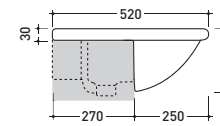

vista zenitale / zenital view

vista laterale / lateral view

vista frontale / frontal view

vista zenitale / zenital view

vista frontale / frontal view

sezione longitudinale / section

3016

Lavabo cm 70x56 appoggio su colonna
Basin 70x56 cm to suit pedestal

3018

Colonna
Pedestal

vista zenitale / zenital view

vista frontale / frontal view

vista laterale / side view

sezione longitudinale / section

3019

Lavabo cm 65x52 semincasso
Semi-inset basin 65x52 cm

vista zenitale / zenital view

vista frontale / frontal view

vista inferiore / bottom view

sezione longitudinale / section

3050

Consolle da mobile cm 105
Console 105 cm

→ FLAMINIA.
RELAX

vista zenitale / zenital view