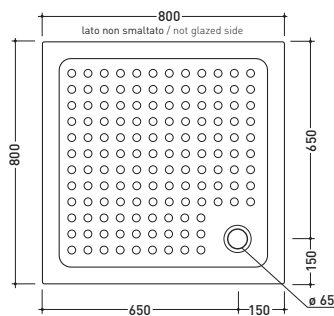

vista zenitale / zenital view

vista frontale / frontal view

sezione longitudinale / section

PD7272

Piatto doccia cm 72x72 h9,5
Shower tray 72x72 h9,5 cm

DISPONIBILE SOLO IN BIANCO
AVAILABLE ONLY IN WHITE

vista zenitale / zenital view

vista frontale / frontal view

sezione longitudinale / section

PD8080

Piatto doccia cm 80x80 h11
Shower tray 80x80 h11 cm

DISPONIBILE SOLO IN BIANCO
AVAILABLE ONLY IN WHITE

vista zenitale / zenital view

vista frontale / frontal view

sezione longitudinale / section

vista zenitale / zenital view

vista frontale / frontal view

sezione longitudinale / section

PD7290

Piatto doccia rettangolare cm 90x72 h11
Rectangular shower tray 90x72 h11 cm