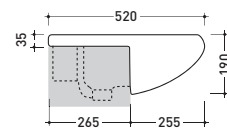

vista laterale / lateral view

3031

Colonna per lavabo cm 70/64/54
Pedestal to suit 70/64/54 cm basin

vista zenitale / zenital view

vista frontale / frontal view

sezione longitudinale / section

3029

Lavabo incasso cm 54x42
Vanity basin 54x42 cm

vista zenitale / zenital view

vista frontale / frontal view

sezione longitudinale / section

3032

Lavabo incasso cm 61x52
Vanity basin 61x52 cm

vista zenitale / zenital view

vista frontale / frontal view

vista laterale / side view