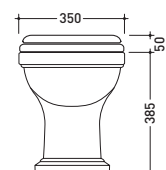

sezione longitudinale / section

vista frontale / frontal view