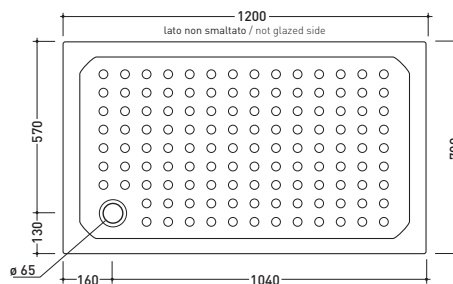

DISPONIBILE SOLO IN BIANCO
AVAILABLE ONLY IN WHITE

vista zenitale / zenital view

vista frontale / frontal view

sezione longitudinale / section

PD9090

Piatto doccia cm 90x90 h11 cm
Shower tray 90x90 h11 cm

DISPONIBILE SOLO IN BIANCO
AVAILABLE ONLY IN WHITE

vista zenitale / zenital view

vista frontale / frontal view

sezione longitudinale / section

PD7010

Piatto doccia rettangolare cm 100x70 h11
Rectangular shower tray 100x70 h11 cm

DISPONIBILE SOLO IN BIANCO
AVAILABLE ONLY IN WHITE

vista zenitale / zenital view

vista frontale / frontal view

sezione longitudinale / section

PD7012

Piatto doccia rettangolare cm 120x70 h11
Rectangular shower tray 120x70 h11 cm

DISPONIBILE SOLO IN BIANCO
AVAILABLE ONLY IN WHITE