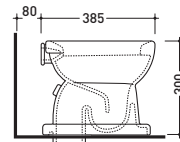

vista laterale / lateral view

vista zenitale / zenital view

3499

Vaso alla turca cm 70x56
Asian closet 70x56 cm

vista laterale / lateral view

sezione longitudinale / section

vista zenitale / zenital view

vista laterale / lateral view

G1014

Vaso ridotto scarico s (suolo)
Reduced wc s (floor) trap

sezione longitudinale / section

vista retro / back view

DISPONIBILE SOLO IN BIANCO
AVAILABLE ONLY IN WHITE

vista zenitale / zenital view

vista laterale / lateral view