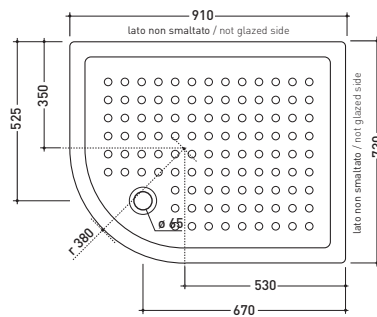

sezione longitudinale / section

PD80A

Piatto doccia angolo cm 80x80 h11
Angle shower tray 80x80 h11 cm

DISPONIBILE SOLO IN BIANCO
AVAILABLE ONLY IN WHITE

vista zenitale / zenital view

vista frontale / frontal view

sezione longitudinale / section

PD90A

Piatto doccia angolo cm 90x90 h11
Angle shower tray 90x90 h11 cm

DISPONIBILE SOLO IN BIANCO
AVAILABLE ONLY IN WHITE

vista zenitale / zenital view

vista frontale / frontal view

sezione longitudinale / section

PD73DX

Piatto doccia angolo dx cm 91x73 h7
Right angle shower tray 91x73 h7 cm

DISPONIBILE SOLO IN BIANCO
AVAILABLE ONLY IN WHITE

PD73SX

Piatto doccia angolo sx cm 91x73 h7
Left angle shower tray 91x73 h7 cm

DISPONIBILE SOLO IN BIANCO
AVAILABLE ONLY IN WHITE

vista zenitale / zenital view

vista frontale / frontal view

sezione longitudinale / section

PD6565

Piatto doccia cm 65x65 h9,5
Shower tray 65x65 h9,5 cm

DISPONIBILE SOLO IN BIANCO
AVAILABLE ONLY IN WHITE