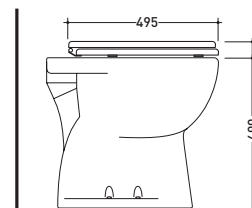

DISPONIBILE SOLO IN BIANCO
AVAILABLE ONLY IN WHITE

vista laterale / lateral view

vista frontale / frontal view

→ ELAMINIA.
PIATTI DOCCIA
SHOWER TRAYS

vista zenitale / zenital view

vista frontale / frontal view

sezione longitudinale / section

PD75A

Piatto doccia angolo cm 75x75 h11
Angle shower tray 75x75 h11 cm

DISPONIBILE SOLO IN BIANCO
AVAILABLE ONLY IN WHITE

vista zenitale / zenital view

vista frontale / frontal view