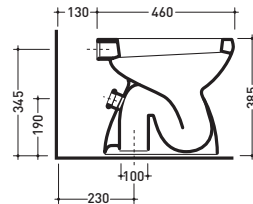

90

Vaso scarico p (parete)
wc p (wall) trap

sezione longitudinale / section

vista retro / back view

vista zenitale / zenital view

vista laterale / lateral view

91

Vaso scarico s con foro esalazione
wc s trap with air-vent