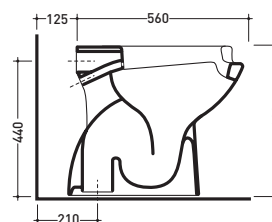

sezione longitudinale / section