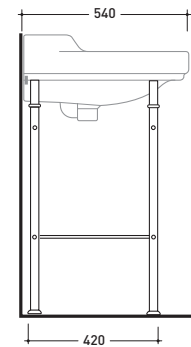

sezione longitudinale / section

vista zenitale / zenital view

6006

Lavabo cm 70x54 appoggio su colonna
Basin 70x54 cm to suit pedestal

6009

Colonna per lavabo cm 64/70
Pedestal to suit 64/70 cm basin

vista frontale / frontal view

sezione longitudinale / section

6016

Base di appoggio in ottone cromato
per lavabo cm 70
Chromed base suitable
for 70 cm basin

vista frontale / frontal view

vista laterale / lateral view

→ FLAMINIA.
FIDIA

vista zenitale / zenital view

vista laterale / lateral view

3010

Vaso scarico s (suolo)
wc s (floor) trap

3011

Vaso scarico p (parete)
wc p (wall) trap

sezione longitudinale / section

vista retro / back view

vista zenitale / zenital view