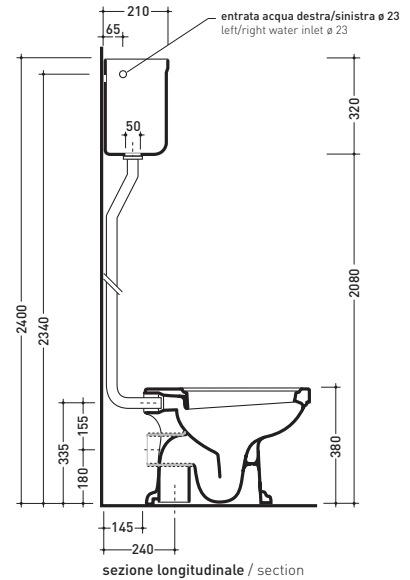

vista zenitale / zenital view

sezione longitudinale / section

vista retro / back view

6004

Cassetta di scarico a zaino
Backpack cistern

6008

Cassetta di scarico alta
High level cistern

23/C - 23/O