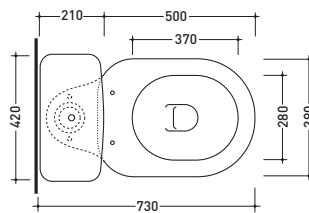

vista zenitale / zenital view