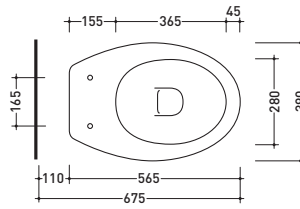

vista zenitale / zenital view