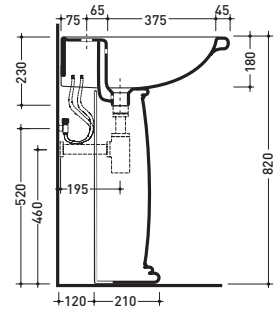

vista zenitale / zenital view

vista laterale / lateral view

vista frontale / frontal view

vista zenitale / zenital view

vista frontale / frontal view

sezione longitudinale / section

3016

Lavabo cm 70x56 appoggio su colonna
Basin 70x56 cm to suit pedestal