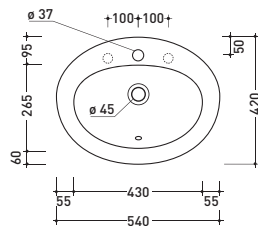

sezione longitudinale / section

vista zenitale / zenital view

6006

Lavabo cm 70x54 appoggio su colonna
Basin 70x54 cm to suit pedestal

6009

Colonna per lavabo cm 64/70
Pedestal to suit 64/70 cm basin

vista frontale / frontal view

vista zenitale / zenital view

3027

Lavabo cm 64x51 appoggio
su colonna - sospeso
Basin 64x51 cm wall hung
or to suit pedestal

vista frontale / frontal view

sezione longitudinale / section

vista zenitale / zenital view

vista frontale / frontal view

sezione longitudinale / section

3028

Lavabo cm 54x43 appoggio su colonna - sospeso
Basin 54x43 cm wall hung
or to suit pedestal

vista zenitale / zenital view

vista frontale / frontal view

vista laterale / lateral view

3031

Colonna per lavabo cm 70/64/54
Pedestal to suit 70/64/54 cm basin

vista zenitale / zenital view

vista frontale / frontal view

sezione longitudinale / section

3029

Lavabo incasso cm 54x42
Vanity basin 54x42 cm