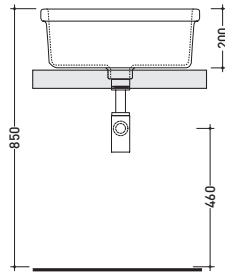

sezione longitudinale / section

81

Lavabo cm 50x40 da mensola
Wall hung basin 50x40 cm

vista zenitale / zenital view

vista laterale / lateral view

sezione longitudinale / section

85

Lavabo cm 50x40 angolo
Angle basin 50x40 cm

vista zenitale / zenital view

vista frontale / frontal view

sezione longitudinale / section

2945

Lavabo Mercurio cm 45
Mercurio basin 45 cm

vista zenitale / zenital view

vista frontale / frontal view

sezione longitudinale / section

100

Lavabo Minore cm 40
Minore basin 40 cm

vista zenitale / zenital view

vista frontale / frontal view

sezione longitudinale / section

87
Pilozzo cm 52 da mensola
Wall hung sink 52 cm

vista zenitale / zenital view