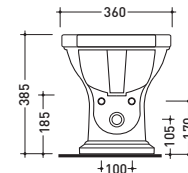

vista retro / back view

vista zenitale / zenital view

vista laterale / lateral view

6005

Bidet monoforo
(predisposizione tre fori)
Single-hole bidet
(with two knock out holes)

sezione longitudinale / section