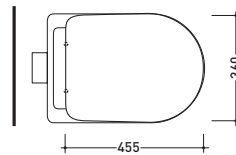

vista zenitale / zenital view