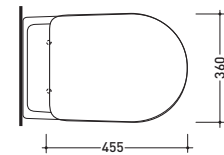

vista zenitale / zenital view