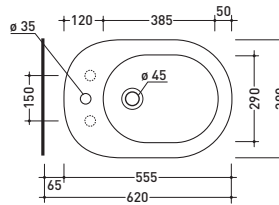

vista zenitale / zenital view