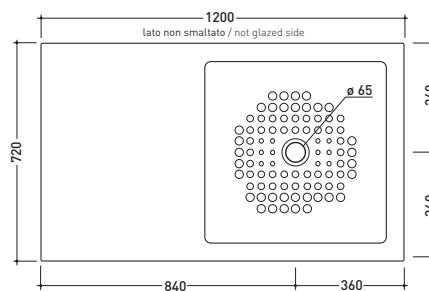

vista zenitale / zenital view

vista frontale / frontal view

sezione longitudinale / section

PD72DX

Piatto doccia rettangolare cm 120x72 h7
Rectangular shower tray 120x72 h7 cm

DISPONIBILE SOLO IN BIANCO
AVAILABLE ONLY IN WHITE