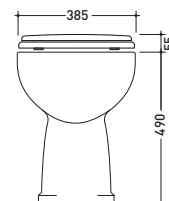

vista frontale / frontal view