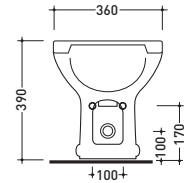

1008

Vaso scarico p (parete)
wc p (wall) trap

sezione longitudinale / section

vista retro / back view

vista zenitale / zenital view

vista laterale / lateral view

1004

Bidet monoforo
(predisposizione tre fori)
Single-hole bidet
(with two knock out holes)

sezione longitudinale / section

vista retro / back view

1001

Vaso monoblocco scarico s (suolo)
Monobloc wc s [floor] trap

1002

Vaso monoblocco scarico p (parete)
Monobloc wc p [wall] trap

1003

Cassetta per vaso monoblocco
Monobloc cistern