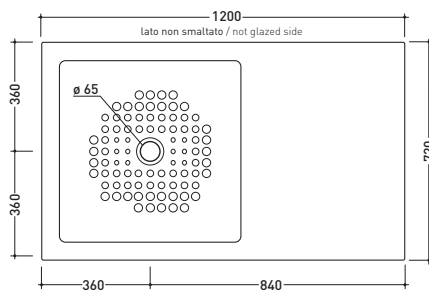

vista zenitale / zenital view

vista frontale / frontal view

sezione longitudinale / section

PD72907

Piatto doccia rettangolare cm 90x72 h7
Rectangular shower tray 90x72 h7 cm

DISPONIBILE SOLO IN BIANCO
AVAILABLE ONLY IN WHITE