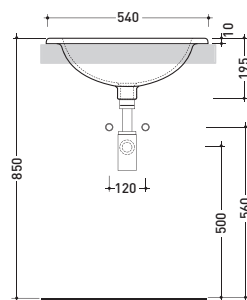

vista zenitale / zenital view

3027

Lavabo cm 64x51 appoggio
su colonna - sospeso
Basin 64x51 cm wall hung
or to suit pedestal

vista frontale / frontal view

sezione longitudinale / section

vista zenitale / zenital view

vista frontale / frontal view

sezione longitudinale / section

3028

Lavabo cm 54x43 appoggio su colonna - sospeso
Basin 54x43 cm wall hung
or to suit pedestal

vista zenitale / zenital view

vista frontale / frontal view

vista laterale / lateral view

3031

Colonna per lavabo cm 70/64/54
Pedestal to suit 70/64/54 cm basin

vista zenitale / zenital view

vista frontale / frontal view

sezione longitudinale / section

3029

Lavabo incasso cm 54x42
Vanity basin 54x42 cm