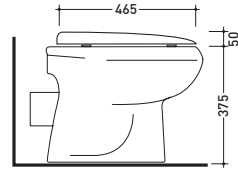

02/T

Coprivaso in termoindurente
Thermosetting seat & cover

vista laterale / lateral view