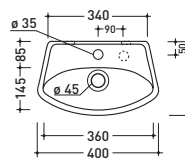

vista zenitale / zenital view

vista frontale / frontal view

sezione longitudinale / section

80

Lavabo cm 58x43 da mensola
Wall hung basin 58x43 cm

vista zenitale / zenital view

vista frontale / frontal view

sezione longitudinale / section

81

Lavabo cm 50x40 da mensola
Wall hung basin 50x40 cm

vista zenitale / zenital view

vista laterale / lateral view

sezione longitudinale / section

85

Lavabo cm 50x40 angolo
Angle basin 50x40 cm

vista zenitale / zenital view

vista frontale / frontal view

sezione longitudinale / section

2945

Lavabo Mercurio cm 45
Mercurio basin 45 cm

vista zenitale / zenital view

vista frontale / frontal view

sezione longitudinale / section

100

Lavabo Minore cm 40
Minore basin 40 cm

vista zenitale / zenital view

vista frontale / frontal view

sezione longitudinale / section

87
Pilozzo cm 52 da mensola
Wall hung sink 52 cm

vista zenitale / zenital view