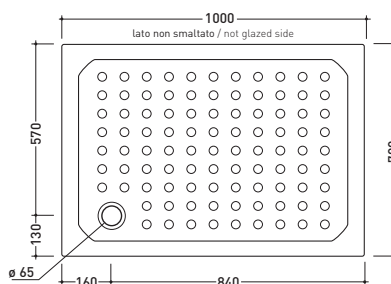

vista frontale / frontal view

sezione longitudinale / section

PD8080

Piatto doccia cm 80x80 h11
Shower tray 80x80 h11 cm

DISPONIBILE SOLO IN BIANCO
AVAILABLE ONLY IN WHITE

vista zenitale / zenital view

vista frontale / frontal view

sezione longitudinale / section

vista zenitale / zenital view

vista frontale / frontal view

sezione longitudinale / section

PD7290

Piatto doccia rettangolare cm 90x72 h11
Rectangular shower tray 90x72 h11 cm

DISPONIBILE SOLO IN BIANCO
AVAILABLE ONLY IN WHITE

vista zenitale / zenital view

vista frontale / frontal view

sezione longitudinale / section

PD9090

Piatto doccia cm 90x90 h11 cm
Shower tray 90x90 h11 cm

DISPONIBILE SOLO IN BIANCO
AVAILABLE ONLY IN WHITE

vista zenitale / zenital view

vista frontale / frontal view

sezione longitudinale / section

PD7010

Piatto doccia rettangolare cm 100x70 h11
Rectangular shower tray 100x70 h11 cm

DISPONIBILE SOLO IN BIANCO
AVAILABLE ONLY IN WHITE