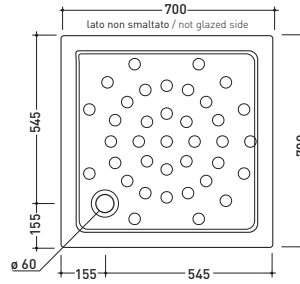

vista zenitale / zenital view

vista frontale / frontal view

sezione longitudinale / section

3480

Piatto doccia angolo cm 80x80 h11
Angle shower tray 80x80 h11 cm

vista zenitale / zenital view

vista frontale / frontal view

sezione longitudinale / section

3482

Piatto doccia cm 90x90 h11
Shower tray 90x90 h11 cm

vista zenitale / zenital view

vista frontale / frontal view

sezione longitudinale / section

3495

Piatto doccia cm 80x80 h11
Shower tray 80x80 h11 cm

vista zenitale / zenital view

vista frontale / frontal view

sezione longitudinale / section

3485

Piatto doccia cm 75x75 h10
Shower tray 75x75 h10 cm

vista zenitale / zenital view

vista frontale / frontal view

sezione longitudinale / section

3489

Piatto doccia cm 70x70 h10
Shower tray 70x70 h10 cm

vista zenitale / zenital view

vista frontale / frontal view

sezione longitudinale / section

3496

Piatto doccia cm 90x72 h11
Shower tray 90x72 h11 cm