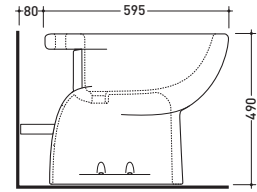

vista laterale / lateral view

G1046

Bidet Senior monoforo (predisposizione tre fori)
Senior single-hole bidet (with two knock out holes)

DISPONIBILE SOLO IN BIANCO
AVAILABLE ONLY IN WHITE