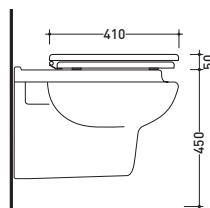

CW1274

Coprivaso in legno e poliestere per vaso sospeso
Polyester seat & cover for wall hung wc

sezione longitudinale / section