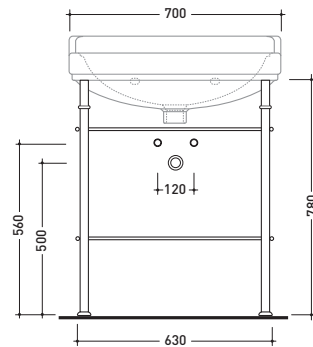

vista frontale / frontal view