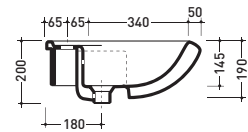

3030

Lavabo cm 65x52 semincasso
Semi-inset basin 65x52 cm

sezione longitudinale / section