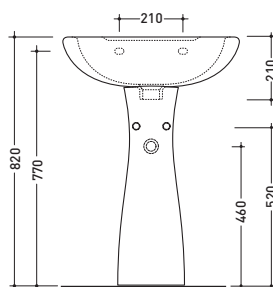

vista laterale / lateral view

vista frontale / frontal view

vista zenitale / zenital view

vista frontale / frontal view

sezione longitudinale / section

92
Lavabo cm 64x51 appoggio su colonna
Basin 64x51 cm to suit pedestal

95
Colonna per lavabo cm 58/64
Pedestal to suit 58/64 cm basin

vista zenitale / zenital view

vista frontale / frontal view

sezione longitudinale / section

93
Lavabo cm 58x48 appoggio su colonna
Basin 58x46 cm to suit pedestal