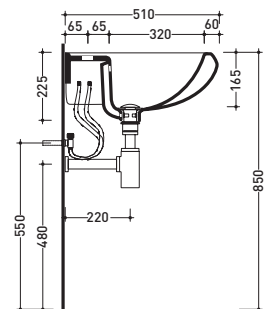

sezione longitudinale / section

vista zenitale / zenital view

6006

Lavabo cm 70x54 appoggio su colonna
Basin 70x54 cm to suit pedestal

6009

Colonna per lavabo cm 64/70
Pedestal to suit 64/70 cm basin

vista frontale / frontal view

vista frontale / frontal view

vista zenitale / zenital view

3026

Lavabo cm 70x54 appoggio
su colonna - sospeso
Basin 70x54 cm wall hung
or to suit pedestal

vista frontale / frontal view

sezione longitudinale / section

vista zenitale / zenital view

3027

Lavabo cm 64x51 appoggio
su colonna - sospeso
Basin 64x51 cm wall hung
or to suit pedestal

vista frontale / frontal view

sezione longitudinale / section

vista zenitale / zenital view