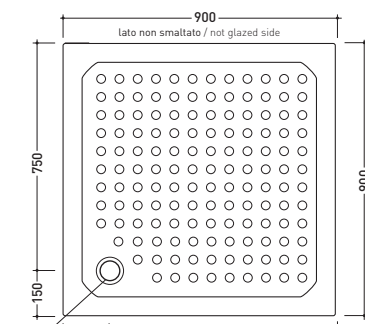

vista zenitale / zenital view

vista frontale / frontal view

sezione longitudinale / section

PD7272

Piatto doccia cm 72x72 h9,5
Shower tray 72x72 h9,5 cm

DISPONIBILE SOLO IN BIANCO
AVAILABLE ONLY IN WHITE

vista zenitale / zenital view

vista frontale / frontal view

sezione longitudinale / section

PD8080

Piatto doccia cm 80x80 h11
Shower tray 80x80 h11 cm

DISPONIBILE SOLO IN BIANCO
AVAILABLE ONLY IN WHITE

vista zenitale / zenital view

vista frontale / frontal view

sezione longitudinale / section

vista zenitale / zenital view

vista frontale / frontal view

sezione longitudinale / section

PD7290

Piatto doccia rettangolare cm 90x72 h11
Rectangular shower tray 90x72 h11 cm

DISPONIBILE SOLO IN BIANCO
AVAILABLE ONLY IN WHITE

vista zenitale / zenital view

vista frontale / frontal view

sezione longitudinale / section

PD9090

Piatto doccia cm 90x90 h11 cm
Shower tray 90x90 h11 cm

DISPONIBILE SOLO IN BIANCO
AVAILABLE ONLY IN WHITE