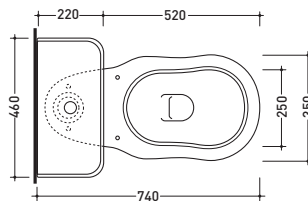

vista zenitale / zenital view