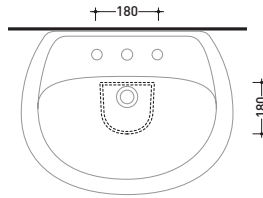

sezione longitudinale / section

vista zenitale / zenital view

6006

Lavabo cm 70x54 appoggio su colonna
Basin 70x54 cm to suit pedestal

6009

Colonna per lavabo cm 64/70
Pedestal to suit 64/70 cm basin

vista frontale / frontal view

vista frontale / frontal view

vista zenitale / zenital view

3026

Lavabo cm 70x54 appoggio
su colonna - sospeso
Basin 70x54 cm wall hung
or to suit pedestal

vista frontale / frontal view

sezione longitudinale / section

vista zenitale / zenital view

3027

Lavabo cm 64x51 appoggio
su colonna - sospeso
Basin 64x51 cm wall hung
or to suit pedestal

vista frontale / frontal view

sezione longitudinale / section

vista zenitale / zenital view

vista frontale / frontal view

sezione longitudinale / section

3028

Lavabo cm 54x43 appoggio su colonna - sospeso
Basin 54x43 cm wall hung
or to suit pedestal

vista zenitale / zenital view

vista frontale / frontal view