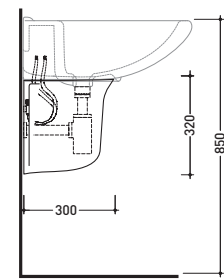

vista frontale / frontal view

sezione longitudinale / section

7090

Struttura sospesa cromo per lavabo cm 83
Wall hung chrome structure to suport 83 cm basin

vista frontale / frontal view

vista laterale / lateral view

vista zenitale / zenital view

7007

Colonna sospesa cromo per lavabo cm 83
Wall hung pedestal to suport 83 cm basin

vista frontale / frontal view

sezione longitudinale / section

76
Lavabo cm 65x47 semincasso
Semi-inset basin 65x47 cm