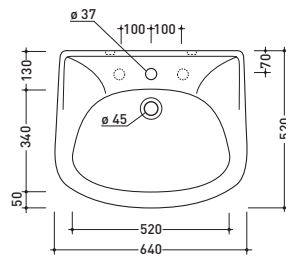

vista zenitale / zenital view

vista laterale / lateral view

vista frontale / frontal view

vista zenitale / zenital view

vista frontale / frontal view

sezione longitudinale / section

3016

Lavabo cm 70x56 appoggio su colonna
Basin 70x56 cm to suit pedestal

vista laterale / lateral view

vista frontale / frontal view

vista zenitale / zenital view

vista frontale / frontal view

sezione longitudinale / section

92
Lavabo cm 64x51 appoggio su colonna
Basin 64x51 cm to suit pedestal

95
Colonna per lavabo cm 58/64
Pedestal to suit 58/64 cm basin

vista zenitale / zenital view

vista frontale / frontal view

sezione longitudinale / section

93
Lavabo cm 58x48 appoggio su colonna
Basin 58x46 cm to suit pedestal