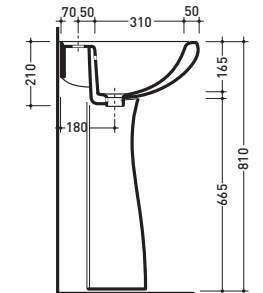

vista laterale / lateral view

vista frontale / frontal view

vista zenitale / zenital view

vista frontale / frontal view

sezione longitudinale / section

92
Lavabo cm 64x51 appoggio su colonna
Basin 64x51 cm to suit pedestal

95
Colonna per lavabo cm 58/64
Pedestal to suit 58/64 cm basin

vista zenitale / zenital view

vista frontale / frontal view

sezione longitudinale / section

93
Lavabo cm 58x48 appoggio su colonna
Basin 58x46 cm to suit pedestal