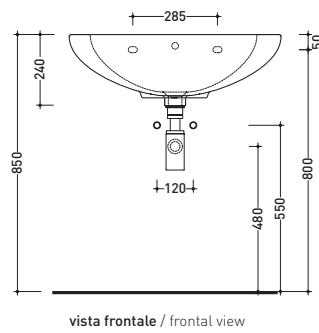

vista laterale / lateral view

vista zenitale / zenital view

vista zenitale / zenital view

17/T

Coprivaso in termoindurente
Thermosetting seat & cover

vista laterale / lateral view

vista laterale / lateral view

1005

Lavabo cm 70x55 appoggio su colonna - colonna sospesa - sospeso
Basin 70x55 cm wall hung or to suit pedestal or wall hung pedestal

1009

Lavabo cm 64x51 appoggio su colonna - colonna sospesa - sospeso
Basin 64x51 cm wall hung or to suit pedestal or wall hung pedestal

1006

Colonna per lavabo cm 64/70
Pedestal to suit 64/70 cm basin

vista zenitale / zenital view

vista frontale / frontal view

sezione longitudinale / section

1010

Lavabo cm 54x43 appoggio sospeso
Wall hung basin 54x43 cm