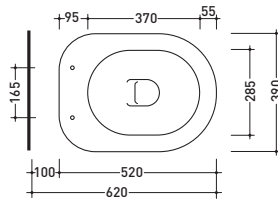

sezione longitudinale / section

vista zenitale / zenital view

6006

Lavabo cm 70x54 appoggio su colonna
Basin 70x54 cm to suit pedestal

6009

Colonna per lavabo cm 64/70
Pedestal to suit 64/70 cm basin

vista frontale / frontal view

1006

Colonna per lavabo cm 64/70
Pedestal to suit 64/70 cm basin

vista zenitale / zenital view

vista frontale / frontal view

sezione longitudinale / section

1010

Lavabo cm 54x43 appoggio sospeso
Wall hung basin 54x43 cm

vista zenitale / zenital view

vista frontale / frontal view

vista laterale / lateral view

1018

Colonna sospesa per lavabo cm 64/70
Wall hung pedestal to suit 64/70 cm basin

vista zenitale / zenital view

vista laterale / side view

vista frontale / frontal view

sezione longitudinale / section

1011

Lavabo cm 65x52 semincasso
Semi-inset basin 65x52 cm

→ FLAMINIA.
METRO

vista zenitale / zenital view

vista laterale / lateral view

3020