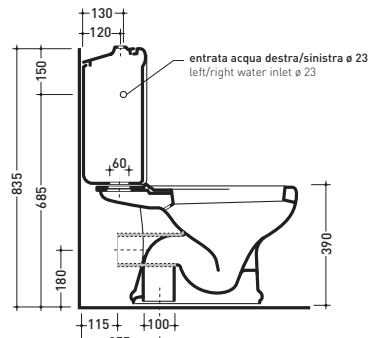

sezione longitudinale / section

vista retro / back view

1001

Vaso monoblocco scarico s (suolo)
Monobloc wc s [floor] trap

1002

Vaso monoblocco scarico p (parete)
Monobloc wc p [wall] trap

1003

Cassetta per vaso monoblocco
Monobloc cistern

vista zenitale / zenital view

sezione longitudinale / section

vista retro / back view

1003/BIS

Cassetta di scarico a zaino
Backpack cistern

vista retro / back view

vista zenitale / zenital view

sezione longitudinale / section