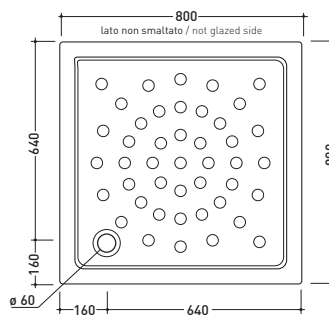

ELAMINIA.
FINE FIRE CLAY
piatti doccia / shower trays

vista zenitale / zenital view

vista frontale / frontal view

sezione longitudinale / section

3481

Piatto doccia angolo cm 90x90 h11
Angle shower tray 90x90 h11 cm

vista zenitale / zenital view

vista frontale / frontal view

sezione longitudinale / section

3480

Piatto doccia angolo cm 80x80 h11
Angle shower tray 80x80 h11 cm

vista zenitale / zenital view

vista frontale / frontal view

sezione longitudinale / section

3482

Piatto doccia cm 90x90 h11
Shower tray 90x90 h11 cm

vista zenitale / zenital view

vista frontale / frontal view

sezione longitudinale / section

3495

Piatto doccia cm 80x80 h11
Shower tray 80x80 h11 cm