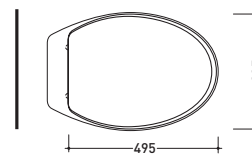

vista zenitale / zenital view

CW1252P

Coprivaso in legno e poliestere per vaso Senior
Senior polyester seat & cover

DISPONIBILE SOLO IN BIANCO
AVAILABLE ONLY IN WHITE