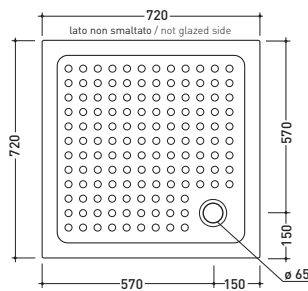

DISPONIBILE SOLO IN BIANCO
AVAILABLE ONLY IN WHITE

vista zenitale / zenital view

vista frontale / frontal view

sezione longitudinale / section

PD6565

Piatto doccia cm 65x65 h9,5
Shower tray 65x65 h9,5 cm

DISPONIBILE SOLO IN BIANCO
AVAILABLE ONLY IN WHITE

vista zenitale / zenital view

vista frontale / frontal view

sezione longitudinale / section

PD7272

Piatto doccia cm 72x72 h9,5
Shower tray 72x72 h9,5 cm

DISPONIBILE SOLO IN BIANCO
AVAILABLE ONLY IN WHITE

vista zenitale / zenital view

vista frontale / frontal view

sezione longitudinale / section

PD8080

Piatto doccia cm 80x80 h11
Shower tray 80x80 h11 cm

DISPONIBILE SOLO IN BIANCO
AVAILABLE ONLY IN WHITE

vista zenitale / zenital view

vista frontale / frontal view