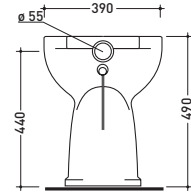

vista zenitale / zenital view

vista laterale / lateral view

G1005

Vaso ergonomico scarico s (suolo)
Ergonomic wc s (floor) trap

DISPONIBILE SOLO IN BIANCO
AVAILABLE ONLY IN WHITE

sezione longitudinale / section