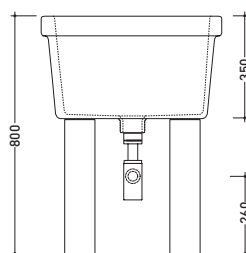

vista frontale / frontal view