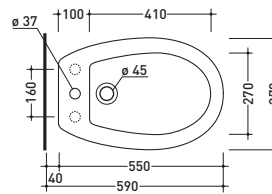

vista zenitale / zenital view