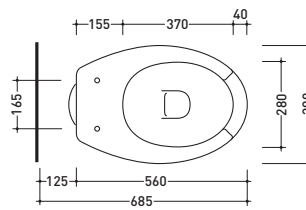

vista zenitale / zenital view