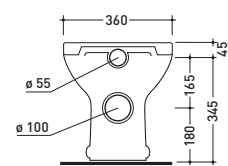

vista retro / back view