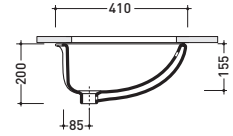

vista zenitale / zenital view

vista frontale / frontal view

sezione longitudinale / section

vista zenitale / zenital view

vista frontale / frontal view

sezione longitudinale / section

34

Lavabo Pippo sottopiano
Pippo under-counter basin

vista zenitale / zenital view

vista frontale / frontal view

sezione longitudinale / section

80

Lavabo cm 58x43 da mensola
Wall hung basin 58x43 cm

vista zenitale / zenital view

vista frontale / frontal view