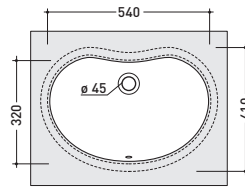

vista zenitale / zenital view