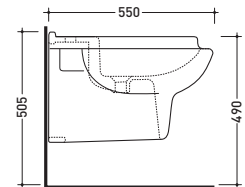

vista laterale / lateral view

G1048

Vaso ergonomico sospeso
Ergonomic wall hung wc

sezione longitudinale / section

vista retro / back view

DISPONIBILE SOLO IN BIANCO
AVAILABLE ONLY IN WHITE

vista zenitale / zenital view

vista laterale / lateral view

G1049

Bidet ergonomico sospeso monoforo
Ergonomic single-hole wall hung bidet

sezione longitudinale / section

vista retro / back view

DISPONIBILE SOLO IN BIANCO
AVAILABLE ONLY IN WHITE