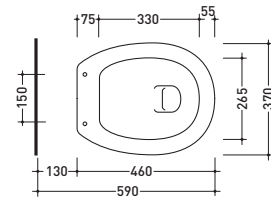

vista zenitale / zenital view