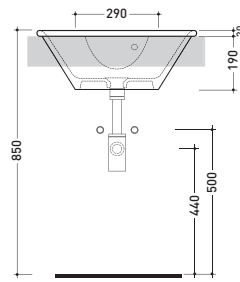

vista frontale incasso
frontal view vanity version