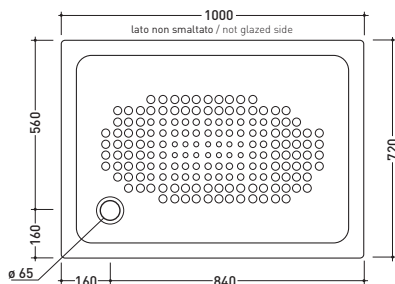

vista zenitale / zenital view

vista frontale / frontal view

sezione longitudinale / section

PD8010

Piatto doccia rettangolare cm 100x80 h11
Rectangular shower tray 100x80 h11 cm

DISPONIBILE SOLO IN BIANCO
AVAILABLE ONLY IN WHITE

vista zenitale / zenital view

vista frontale / frontal view

sezione longitudinale / section

PD8012

Piatto doccia rettangolare cm 120x80 h11
Rectangular shower tray 120x80 h11 cm

DISPONIBILE SOLO IN BIANCO
AVAILABLE ONLY IN WHITE

vista zenitale / zenital view

vista frontale / frontal view

sezione longitudinale / section

PD72107

Piatto doccia rettangolare cm 100x72 h7
Rectangular shower tray 100x72 h7 cm

DISPONIBILE SOLO IN BIANCO
AVAILABLE ONLY IN WHITE