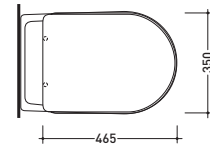

vista zenitale / zenital view

2060

Cassetta di scarico alta
High level cistern

vista frontale / frontal view

sezione longitudinale / section

vista zenitale / zenital view

vista zenitale / zenital view

17/C -17/O