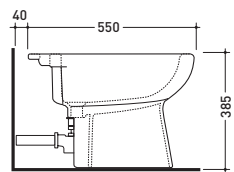

vista laterale / lateral view

99

Bidet monoforo
(predisposizione tre fori)
Single-hole bidet
(with two knock out holes)