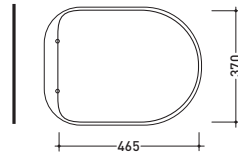

vista zenitale / zenital view