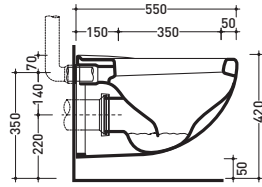

vista zenitale / zenital view

vista laterale / lateral view

vista frontale / frontal view

vista zenitale / zenital view

vista frontale / frontal view

sezione longitudinale / section

3016

Lavabo cm 70x56 appoggio su colonna
Basin 70x56 cm to suit pedestal

vista zenitale / zenital view

vista frontale / frontal view

vista inferiore / bottom view

sezione longitudinale / section

3050

Consolle da mobile cm 105
Console 105 cm

→ FLAMINIA.
RELAX

vista zenitale / zenital view

vista laterale / lateral view

1015

Vaso sospeso
Wall hung wc

sezione longitudinale / section

vista retro / back view

vista zenitale / zenital view

vista laterale / lateral view

1016