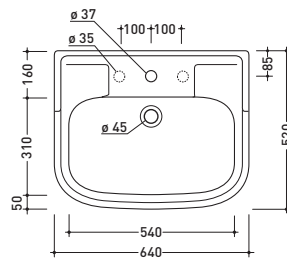

vista frontale / frontal view

vista zenitale / zenital view

6007

Lavabo cm 64x52 appoggio su colonna
Basin 64x52 cm to suit pedestal

6009

Colonna per lavabo cm 64/70
Pedestal to suit 64/70 cm basin

vista frontale / frontal view

sezione longitudinale / section

vista zenitale / zenital view

6006

Lavabo cm 70x54 appoggio su colonna
Basin 70x54 cm to suit pedestal

6009

Colonna per lavabo cm 64/70
Pedestal to suit 64/70 cm basin

vista frontale / frontal view