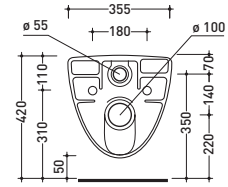

vista zenitale / zenital view

vista laterale / lateral view

vista frontale / frontal view

vista zenitale / zenital view

vista frontale / frontal view

sezione longitudinale / section

3016

Lavabo cm 70x56 appoggio su colonna
Basin 70x56 cm to suit pedestal

vista zenitale / zenital view

vista frontale / frontal view

vista inferiore / bottom view

sezione longitudinale / section

3050

Consolle da mobile cm 105
Console 105 cm

→ FLAMINIA.
RELAX

vista zenitale / zenital view

vista laterale / lateral view

1015

Vaso sospeso
Wall hung wc

sezione longitudinale / section

vista retro / back view

vista zenitale / zenital view

vista laterale / lateral view

1016