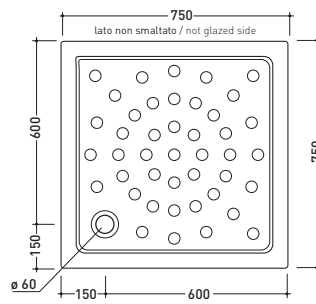

vista zenitale / zenital view

vista frontale / frontal view

sezione longitudinale / section

3480

Piatto doccia angolo cm 80x80 h11
Angle shower tray 80x80 h11 cm

vista zenitale / zenital view

vista frontale / frontal view

sezione longitudinale / section

3482

Piatto doccia cm 90x90 h11
Shower tray 90x90 h11 cm

vista zenitale / zenital view

vista frontale / frontal view

sezione longitudinale / section

3495

Piatto doccia cm 80x80 h11
Shower tray 80x80 h11 cm

vista zenitale / zenital view

vista frontale / frontal view

sezione longitudinale / section

3485

Piatto doccia cm 75x75 h10
Shower tray 75x75 h10 cm

vista zenitale / zenital view

vista frontale / frontal view