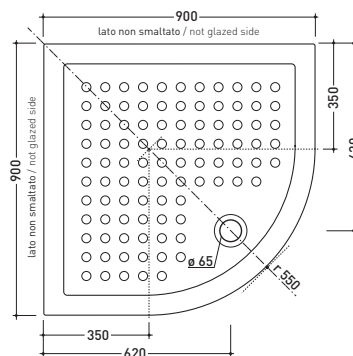

sezione longitudinale / section

PD75A

Piatto doccia angolo cm 75x75 h11
Angle shower tray 75x75 h11 cm

DISPONIBILE SOLO IN BIANCO
AVAILABLE ONLY IN WHITE

vista zenitale / zenital view

vista frontale / frontal view

sezione longitudinale / section

PD80A

Piatto doccia angolo cm 80x80 h11
Angle shower tray 80x80 h11 cm

DISPONIBILE SOLO IN BIANCO
AVAILABLE ONLY IN WHITE

vista zenitale / zenital view

vista frontale / frontal view