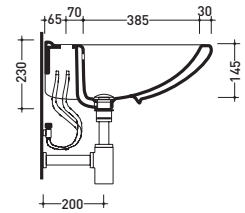

sezione longitudinale / section