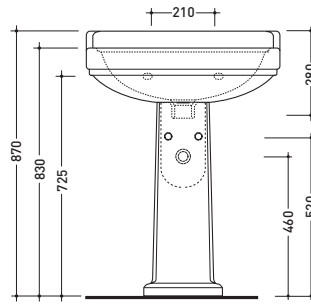

vista frontale / frontal view

vista zenitale / zenital view

6007

Lavabo cm 64x52 appoggio su colonna
Basin 64x52 cm to suit pedestal

6009

Colonna per lavabo cm 64/70
Pedestal to suit 64/70 cm basin

vista frontale / frontal view

sezione longitudinale / section

vista zenitale / zenital view

6006

Lavabo cm 70x54 appoggio su colonna
Basin 70x54 cm to suit pedestal

6009

Colonna per lavabo cm 64/70
Pedestal to suit 64/70 cm basin

vista frontale / frontal view