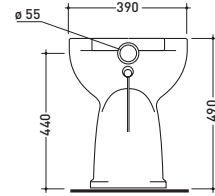

vista retro / back view