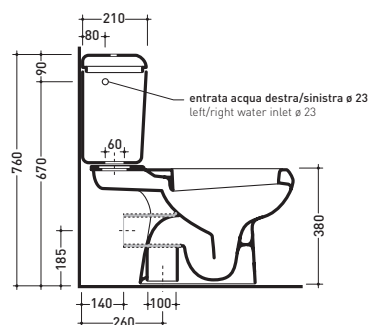

3023

Vaso monoblocco scarico p (parete)
Monobloc wc p (wall) trap

111

Cassetta per vaso monoblocco
Monobloc cistern

vista zenitale / zenital view

sezione longitudinale / section

vista retro / back view

vista retro / back view

vista zenitale / zenital view

sezione longitudinale / section

111/BIS

Cassetta di scarico a zaino
Backpack cistern

vista zenitale / zenital view

vista frontale / frontal view

sezione longitudinale / section