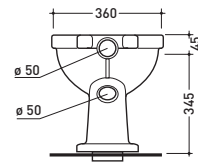

vista retro / back view