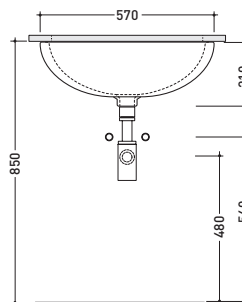

vista frontale / frontal view