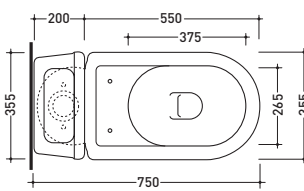

sezione longitudinale / section

vista zenitale / zenital view

6006

Lavabo cm 70x54 appoggio su colonna
Basin 70x54 cm to suit pedestal

6009

Colonna per lavabo cm 64/70
Pedestal to suit 64/70 cm basin

vista frontale / frontal view

vista laterale / lateral view

3015

Bidet monoforo
(predisposizione tre fori)
Single-hole bidet
(with two knock out holes)

sezione longitudinale / section

vista retro / back view

vista zenitale / zenital view