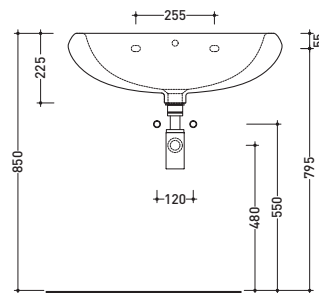

vista frontale / frontal view

vista zenitale / zenital view

6007

Lavabo cm 64x52 appoggio su colonna
Basin 64x52 cm to suit pedestal

6009

Colonna per lavabo cm 64/70
Pedestal to suit 64/70 cm basin

vista frontale / frontal view

sezione longitudinale / section

vista zenitale / zenital view

6006

Lavabo cm 70x54 appoggio su colonna
Basin 70x54 cm to suit pedestal

6009

Colonna per lavabo cm 64/70
Pedestal to suit 64/70 cm basin

vista frontale / frontal view

vista frontale / frontal view

vista zenitale / zenital view

3026

Lavabo cm 70x54 appoggio
su colonna - sospeso
Basin 70x54 cm wall hung
or to suit pedestal

vista frontale / frontal view

sezione longitudinale / section

vista zenitale / zenital view

3027

Lavabo cm 64x51 appoggio
su colonna - sospeso
Basin 64x51 cm wall hung
or to suit pedestal

vista frontale / frontal view

sezione longitudinale / section

vista zenitale / zenital view