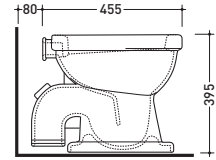

G1012

Vaso a due fori scarico s (suolo)
Wc with two holes s (floor) trap

sezione longitudinale / section

vista retro / back view

DISPONIBILE SOLO IN BIANCO
AVAILABLE ONLY IN WHITE

vista zenitale / zenital view