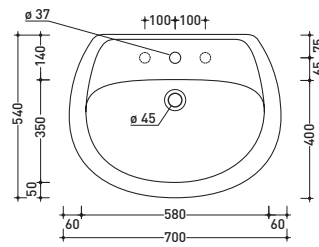

sezione longitudinale / section

vista zenitale / zenital view

6006

Lavabo cm 70x54 appoggio su colonna
Basin 70x54 cm to suit pedestal

6009

Colonna per lavabo cm 64/70
Pedestal to suit 64/70 cm basin

vista frontale / frontal view

vista frontale / frontal view

vista zenitale / zenital view

3026

Lavabo cm 70x54 appoggio
su colonna - sospeso
Basin 70x54 cm wall hung
or to suit pedestal

vista frontale / frontal view

sezione longitudinale / section