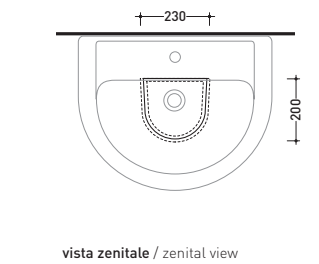

vista laterale / lateral view

vista zenitale / zenital view

vista zenitale / zenital view

17/T

Coprivaso in termoindurente
Thermosetting seat & cover

vista laterale / lateral view

vista laterale / lateral view

1005

Lavabo cm 70x55 appoggio su colonna - colonna sospesa - sospeso
Basin 70x55 cm wall hung or to suit pedestal or wall hung pedestal

1009

Lavabo cm 64x51 appoggio su colonna - colonna sospesa - sospeso
Basin 64x51 cm wall hung or to suit pedestal or wall hung pedestal

1006

Colonna per lavabo cm 64/70
Pedestal to suit 64/70 cm basin

vista zenitale / zenital view

vista frontale / frontal view

sezione longitudinale / section

1010

Lavabo cm 54x43 appoggio sospeso
Wall hung basin 54x43 cm