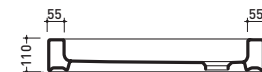

vista zenitale / zenital view

vista frontale / frontal view

sezione longitudinale / section

PD7272

Piatto doccia cm 72x72 h9,5
Shower tray 72x72 h9,5 cm

DISPONIBILE SOLO IN BIANCO
AVAILABLE ONLY IN WHITE

vista zenitale / zenital view

vista frontale / frontal view

sezione longitudinale / section

PD8080

Piatto doccia cm 80x80 h11
Shower tray 80x80 h11 cm

DISPONIBILE SOLO IN BIANCO
AVAILABLE ONLY IN WHITE

vista zenitale / zenital view

vista frontale / frontal view