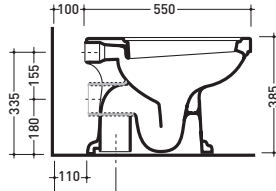

→ FLAMINIA.
EFI

vista zenitale / zenital view

vista laterale / lateral view

6010

Vaso scarico s (suolo)
wc s (floor) trap

6011

Vaso scarico p (parete)
wc p (wall) trap

sezione longitudinale / section

vista retro / back view

vista zenitale / zenital view

vista laterale / lateral view

6005

Bidet monoforo
(predisposizione tre fori)
Single-hole bidet
(with two knock out holes)

sezione longitudinale / section