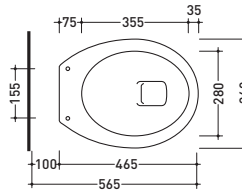

vista laterale / lateral view

G1026

Vaso Spofford scarico s (suolo)
Spofford wc s (floor) trap

sezione longitudinale / section

vista retro / back view

DISPONIBILE SOLO IN BIANCO
AVAILABLE ONLY IN WHITE

vista zenitale / zenital view