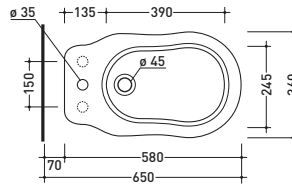

→ FLAMINIA.
EFI

vista zenitale / zenital view

vista laterale / lateral view

6010

Vaso scarico s (suolo)
wc s (floor) trap

6011

Vaso scarico p (parete)
wc p (wall) trap

sezione longitudinale / section

vista retro / back view

vista zenitale / zenital view

vista laterale / lateral view

6005

Bidet monoforo
(predisposizione tre fori)
Single-hole bidet
(with two knock out holes)

sezione longitudinale / section