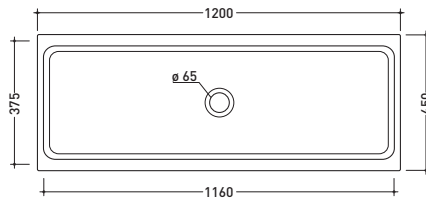

100

Lavabo Minore cm 40
Minore basin 40 cm

vista zenitale / zenital view

vista frontale / frontal view

sezione longitudinale / section

87
Pilozzo cm 52 da mensola
Wall hung sink 52 cm

vista zenitale / zenital view

vista frontale / frontal view

sezione longitudinale / section

88
Pilozzo cm 45 da mensola
Wall hung sink 45 cm

vista zenitale / zenital view

vista frontale / frontal view

sezione longitudinale / section

3492
Lavello a canale cm 90x45
Sink 90x45 cm