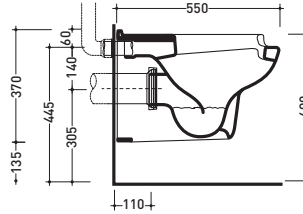

vista laterale / lateral view

G1048

Vaso ergonomico sospeso
Ergonomic wall hung wc

sezione longitudinale / section

vista retro / back view

DISPONIBILE SOLO IN BIANCO
AVAILABLE ONLY IN WHITE

vista zenitale / zenital view