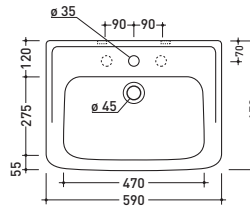

vista zenitale / zenital view

vista frontale / frontal view

sezione longitudinale / section

vista zenitale / zenital view

vista frontale / frontal view

sezione longitudinale / section

34

Lavabo Pippo sottopiano
Pippo under-counter basin

vista zenitale / zenital view

vista frontale / frontal view

sezione longitudinale / section

80

Lavabo cm 58x43 da mensola
Wall hung basin 58x43 cm

vista zenitale / zenital view

vista frontale / frontal view

sezione longitudinale / section

81

Lavabo cm 50x40 da mensola
Wall hung basin 50x40 cm

vista zenitale / zenital view

vista laterale / lateral view

sezione longitudinale / section

85

Lavabo cm 50x40 angolo
Angle basin 50x40 cm