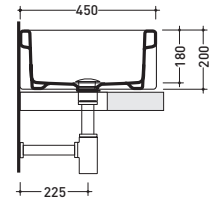

sezione longitudinale / section