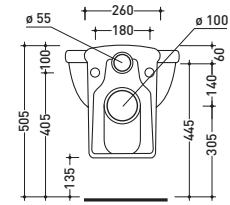

Portasciugamani cm 54
Towel holder 54 cm

PAS 70

vista zenitale / zenital view

vista frontale / frontal view

PAS 64

vista zenitale / zenital view

vista frontale / frontal view

PAS 54

vista laterale / lateral view

G1048

Vaso ergonomico sospeso
Ergonomic wall hung wc

sezione longitudinale / section

vista retro / back view

DISPONIBILE SOLO IN BIANCO
AVAILABLE ONLY IN WHITE

vista zenitale / zenital view