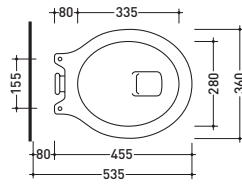

G1013

Vaso infanzia scarico s (suolo)
Wc baby s (floor) trap

sezione longitudinale / section

vista retro / back view

DISPONIBILE SOLO IN BIANCO
AVAILABLE ONLY IN WHITE

vista zenitale / zenital view

vista laterale / lateral view