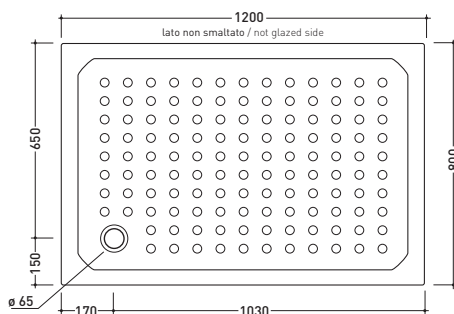

vista zenitale / zenital view

vista frontale / frontal view

sezione longitudinale / section

PD7085

Piatto doccia rettangolare cm 85x70 h11
Rectangular shower tray 85x70 h11 cm

DISPONIBILE SOLO IN BIANCO
AVAILABLE ONLY IN WHITE

vista zenitale / zenital view

vista frontale / frontal view

sezione longitudinale / section

PD8010

Piatto doccia rettangolare cm 100x80 h11
Rectangular shower tray 100x80 h11 cm

DISPONIBILE SOLO IN BIANCO
AVAILABLE ONLY IN WHITE

vista zenitale / zenital view

vista frontale / frontal view

sezione longitudinale / section

PD8012

Piatto doccia rettangolare cm 120x80 h11
Rectangular shower tray 120x80 h11 cm

DISPONIBILE SOLO IN BIANCO
AVAILABLE ONLY IN WHITE