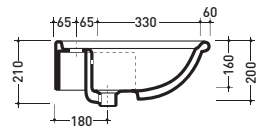

vista zenitale / zenital view

vista laterale / lateral view

vista frontale / frontal view

vista zenitale / zenital view

vista frontale / frontal view

sezione longitudinale / section

3016

Lavabo cm 70x56 appoggio su colonna
Basin 70x56 cm to suit pedestal

3018

Colonna
Pedestal

vista zenitale / zenital view

vista frontale / frontal view

vista laterale / side view

sezione longitudinale / section

3019

Lavabo cm 65x52 semincasso
Semi-inset basin 65x52 cm

vista zenitale / zenital view

vista frontale / frontal view

vista inferiore / bottom view

sezione longitudinale / section

3050

Consolle da mobile cm 105
Console 105 cm

→ FLAMINIA.
RELAX

vista zenitale / zenital view