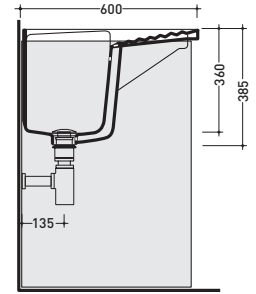

sezione longitudinale / section

3490

Lavatoio con strizzatoio cm 60x60
Laundry sink 60x60 cm

41/A

Mobile in laminato (per lavatoio art. 3490)
Laminated furniture (to suit art. 3490)