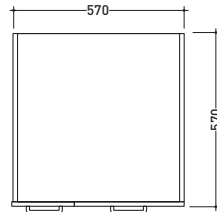

vista zenitale / zenital view

vista frontale / frontal view

sezione longitudinale / section

3500

Orinatoio cm 47x37 a parete
Wall urinal 47x37 cm

vista frontale / frontal view

sezione longitudinale / section