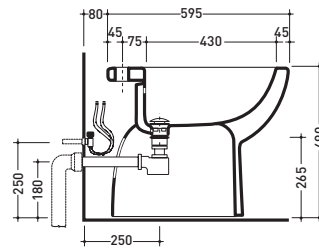

sezione longitudinale / section