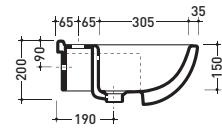

sezione longitudinale / section