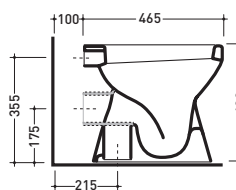

G1051

Vaso/bidet universale scarico s (suolo)
Universal wc/bidet s (floor) trap

sezione longitudinale / section