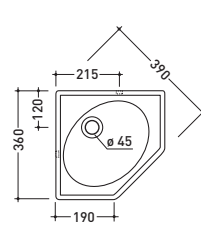

vista zenitale / zenital view

vista frontale / frontal view

sezione longitudinale / section

80

Lavabo cm 58x43 da mensola
Wall hung basin 58x43 cm

vista zenitale / zenital view

vista frontale / frontal view

sezione longitudinale / section

81

Lavabo cm 50x40 da mensola
Wall hung basin 50x40 cm

vista zenitale / zenital view

vista laterale / lateral view

sezione longitudinale / section

85

Lavabo cm 50x40 angolo
Angle basin 50x40 cm