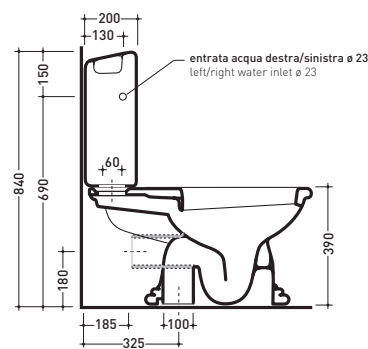

vista laterale / lateral view

3010

Vaso scarico s (suolo)
wc s (floor) trap

3011

Vaso scarico p (parete)
wc p (wall) trap

sezione longitudinale / section

vista retro / back view

vista zenitale / zenital view

vista laterale / lateral view

3015

Bidet monoforo
(predisposizione tre fori)
Single-hole bidet
(with two knock out holes)

sezione longitudinale / section

vista retro / back view

vista zenitale / zenital view