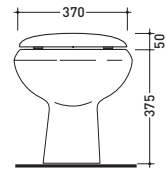

sezione longitudinale / section

vista zenitale / zenital view

6006

Lavabo cm 70x54 appoggio su colonna
Basin 70x54 cm to suit pedestal

6009

Colonna per lavabo cm 64/70
Pedestal to suit 64/70 cm basin

vista frontale / frontal view

sezione longitudinale / section

6016

Base di appoggio in ottone cromato
per lavabo cm 70
Chromed base suitable
for 70 cm basin

vista frontale / frontal view

vista laterale / lateral view

→ FLAMINIA.
FIDIA

vista zenitale / zenital view

vista frontale / frontal view

vista zenitale / zenital view

3026

Lavabo cm 70x54 appoggio
su colonna - sospeso
Basin 70x54 cm wall hung
or to suit pedestal

vista frontale / frontal view

sezione longitudinale / section

vista zenitale / zenital view

3027

Lavabo cm 64x51 appoggio
su colonna - sospeso
Basin 64x51 cm wall hung
or to suit pedestal

vista frontale / frontal view

sezione longitudinale / section

vista zenitale / zenital view