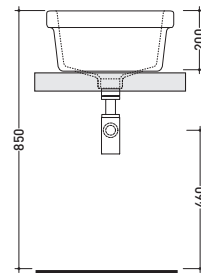

100

Lavabo Minore cm 40
Minore basin 40 cm

vista zenitale / zenital view

vista frontale / frontal view

sezione longitudinale / section

87
Pilozzo cm 52 da mensola
Wall hung sink 52 cm

vista zenitale / zenital view

vista frontale / frontal view

sezione longitudinale / section

88
Pilozzo cm 45 da mensola
Wall hung sink 45 cm

vista zenitale / zenital view

vista frontale / frontal view

sezione longitudinale / section

3492
Lavello a canale cm 90x45
Sink 90x45 cm