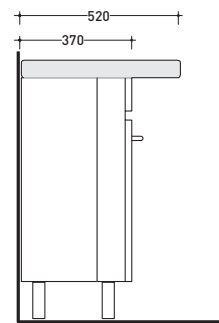

3497

Lavatoio con strizzatoio cm 52x44
Laundry sink 52x44 cm

41/B

Mobile pieghevole in laminato (per lavatoio art. 3497)
Laminated furniture (to suit art. 3497)

vista zenitale / zenital view

vista frontale / frontal view