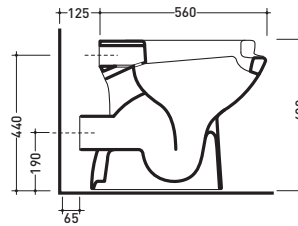

vista zenitale / zenital view

vista laterale / lateral view

G1005

Vaso ergonomico scarico s (suolo)
Ergonomic wc s (floor) trap

DISPONIBILE SOLO IN BIANCO
AVAILABLE ONLY IN WHITE

sezione longitudinale / section

vista retro / back view

vista zenitale / zenital view

vista laterale / lateral view

G1008

Vaso ergonomico scarico p (parete)
Ergonomic wc p (wall) trap

DISPONIBILE SOLO IN BIANCO
AVAILABLE ONLY IN WHITE

sezione longitudinale / section