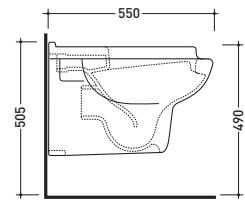

Portasciugamani cm 54
Towel holder 54 cm

PAS 70

vista zenitale / zenital view

vista frontale / frontal view

PAS 64

vista zenitale / zenital view

vista frontale / frontal view

PAS 54

vista laterale / lateral view

G1048

Vaso ergonomico sospeso
Ergonomic wall hung wc

sezione longitudinale / section

vista retro / back view

DISPONIBILE SOLO IN BIANCO
AVAILABLE ONLY IN WHITE

vista zenitale / zenital view