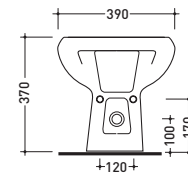

vista retro / back view