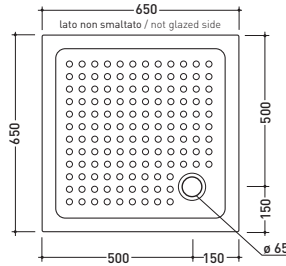

sezione longitudinale / section

PD90A

Piatto doccia angolo cm 90x90 h11
Angle shower tray 90x90 h11 cm

DISPONIBILE SOLO IN BIANCO
AVAILABLE ONLY IN WHITE

vista zenitale / zenital view

vista frontale / frontal view

sezione longitudinale / section

PD73DX

Piatto doccia angolo dx cm 91x73 h7
Right angle shower tray 91x73 h7 cm

DISPONIBILE SOLO IN BIANCO
AVAILABLE ONLY IN WHITE

PD73SX

Piatto doccia angolo sx cm 91x73 h7
Left angle shower tray 91x73 h7 cm

DISPONIBILE SOLO IN BIANCO
AVAILABLE ONLY IN WHITE

vista zenitale / zenital view

vista frontale / frontal view

sezione longitudinale / section

PD6565

Piatto doccia cm 65x65 h9,5
Shower tray 65x65 h9,5 cm

DISPONIBILE SOLO IN BIANCO
AVAILABLE ONLY IN WHITE

vista zenitale / zenital view

vista frontale / frontal view

sezione longitudinale / section

PD7272

Piatto doccia cm 72x72 h9,5
Shower tray 72x72 h9,5 cm

DISPONIBILE SOLO IN BIANCO
AVAILABLE ONLY IN WHITE

vista zenitale / zenital view