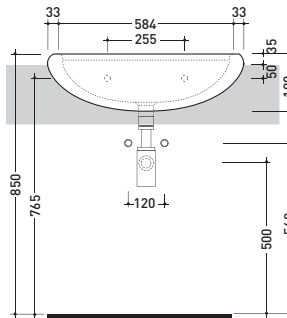

vista laterale / lateral view

3031

Colonna per lavabo cm 70/64/54
Pedestal to suit 70/64/54 cm basin

vista zenitale / zenital view

vista frontale / frontal view

sezione longitudinale / section

3029

Lavabo incasso cm 54x42
Vanity basin 54x42 cm

vista zenitale / zenital view

vista frontale / frontal view

sezione longitudinale / section

3032

Lavabo incasso cm 61x52
Vanity basin 61x52 cm

vista zenitale / zenital view

vista frontale / frontal view

vista laterale / side view

3030

Lavabo cm 65x52 semincasso
Semi-inset basin 65x52 cm

sezione longitudinale / section

→ FLAMINIA.
NORI

vista zenitale / zenital view

vista laterale / lateral view

89

Vaso scarico s (suolo)
wc s (floor) trap