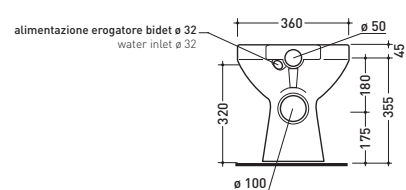

vista laterale / lateral view

G1051/P

Vaso/bidet universale scarico p (parete)
Universal wc/bidet p (wall) trap

G1051

Vaso/bidet universale scarico s (suolo)
Universal wc/bidet s (floor) trap

sezione longitudinale / section