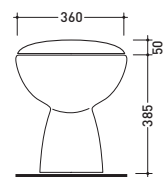

sezione longitudinale / section

vista retro / back view

vista zenitale / zenital view

2060

Cassetta di scarico alta
High level cistern

vista frontale / frontal view

sezione longitudinale / section

vista zenitale / zenital view

vista laterale / lateral view

vista frontale / frontal view

vista zenitale / zenital view

vista frontale / frontal view

sezione longitudinale / section

92
Lavabo cm 64x51 appoggio su colonna
Basin 64x51 cm to suit pedestal

95
Colonna per lavabo cm 58/64
Pedestal to suit 58/64 cm basin

vista zenitale / zenital view

vista frontale / frontal view

sezione longitudinale / section

93
Lavabo cm 58x48 appoggio su colonna
Basin 58x46 cm to suit pedestal