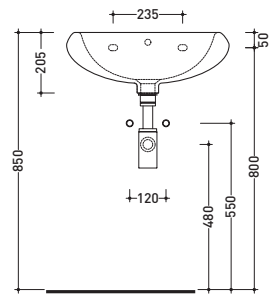

sezione longitudinale / section

vista zenitale / zenital view

6006

Lavabo cm 70x54 appoggio su colonna
Basin 70x54 cm to suit pedestal

6009

Colonna per lavabo cm 64/70
Pedestal to suit 64/70 cm basin

vista frontale / frontal view

vista frontale / frontal view

vista zenitale / zenital view

3026

Lavabo cm 70x54 appoggio
su colonna - sospeso
Basin 70x54 cm wall hung
or to suit pedestal

vista frontale / frontal view

sezione longitudinale / section

vista zenitale / zenital view

3027

Lavabo cm 64x51 appoggio
su colonna - sospeso
Basin 64x51 cm wall hung
or to suit pedestal

vista frontale / frontal view

sezione longitudinale / section

vista zenitale / zenital view

vista frontale / frontal view

sezione longitudinale / section

3028

Lavabo cm 54x43 appoggio su colonna - sospeso
Basin 54x43 cm wall hung
or to suit pedestal

vista zenitale / zenital view

vista frontale / frontal view