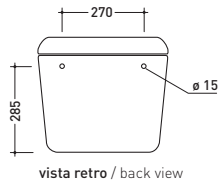

3023

Vaso monoblocco scarico p (parete)
Monobloc wc p (wall) trap

111

Cassetta per vaso monoblocco
Monobloc cistern

vista zenitale / zenital view

sezione longitudinale / section

vista retro / back view

vista retro / back view

vista zenitale / zenital view

sezione longitudinale / section

111/BIS

Cassetta di scarico a zaino
Backpack cistern

vista zenitale / zenital view

vista frontale / frontal view

sezione longitudinale / section