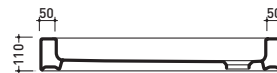

sezione longitudinale / section

PD8010

Piatto doccia rettangolare cm 100x80 h11
Rectangular shower tray 100x80 h11 cm

DISPONIBILE SOLO IN BIANCO
AVAILABLE ONLY IN WHITE