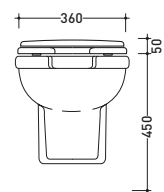

vista retro / back view

DISPONIBILE SOLO IN BIANCO
AVAILABLE ONLY IN WHITE