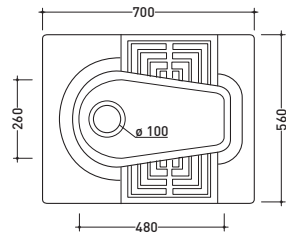

vista zenitale / zenital view

vista frontale / frontal view

sezione longitudinale / section

3500

Orinatoio cm 47x37 a parete
Wall urinal 47x37 cm

vista frontale / frontal view

sezione longitudinale / section

vista laterale / lateral view

vista zenitale / zenital view

3499

Vaso alla turca cm 70x56
Asian closet 70x56 cm

vista laterale / lateral view

sezione longitudinale / section

vista zenitale / zenital view

vista laterale / lateral view