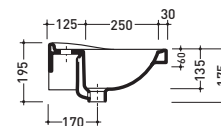

vista zenitale / zenital view

vista frontale / frontal view

sezione longitudinale / section

80

Lavabo cm 58x43 da mensola
Wall hung basin 58x43 cm

vista zenitale / zenital view

vista frontale / frontal view