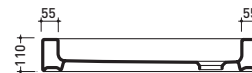

sezione longitudinale / section

PD72907

Piatto doccia rettangolare cm 90x72 h7
Rectangular shower tray 90x72 h7 cm

DISPONIBILE SOLO IN BIANCO
AVAILABLE ONLY IN WHITE