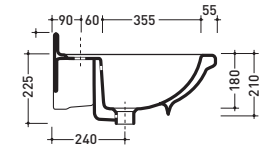

vista zenitale / zenital view

vista laterale / lateral view

vista frontale / frontal view

vista zenitale / zenital view

vista frontale / frontal view

sezione longitudinale / section

3016

Lavabo cm 70x56 appoggio su colonna
Basin 70x56 cm to suit pedestal

3018

Colonna
Pedestal

vista zenitale / zenital view

vista frontale / frontal view

vista laterale / side view

sezione longitudinale / section

3019

Lavabo cm 65x52 semincasso
Semi-inset basin 65x52 cm

vista zenitale / zenital view

vista frontale / frontal view

vista inferiore / bottom view

sezione longitudinale / section

3050

Consolle da mobile cm 105
Console 105 cm

→ FLAMINIA.
RELAX

vista zenitale / zenital view