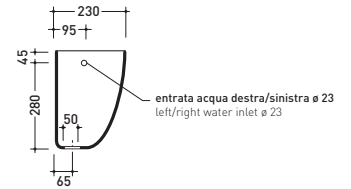

sezione longitudinale / section