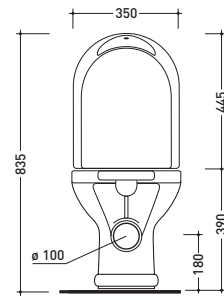

sezione longitudinale / section

vista retro / back view

1001

Vaso monoblocco scarico s (suolo)
Monobloc wc s [floor] trap

1002

Vaso monoblocco scarico p (parete)
Monobloc wc p [wall] trap

1003

Cassetta per vaso monoblocco
Monobloc cistern

vista zenitale / zenital view

sezione longitudinale / section

vista retro / back view

1003/BIS

Cassetta di scarico a zaino
Backpack cistern

vista retro / back view

vista zenitale / zenital view

sezione longitudinale / section