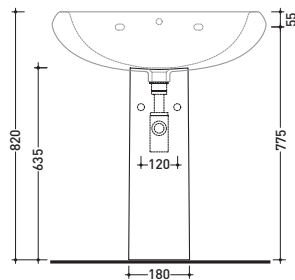

sezione longitudinale / section

vista zenitale / zenital view

6006

Lavabo cm 70x54 appoggio su colonna
Basin 70x54 cm to suit pedestal

6009

Colonna per lavabo cm 64/70
Pedestal to suit 64/70 cm basin

vista frontale / frontal view

vista zenitale / zenital view

3027

Lavabo cm 64x51 appoggio
su colonna - sospeso
Basin 64x51 cm wall hung
or to suit pedestal

vista frontale / frontal view

sezione longitudinale / section

vista zenitale / zenital view

vista frontale / frontal view

sezione longitudinale / section

3028

Lavabo cm 54x43 appoggio su colonna - sospeso
Basin 54x43 cm wall hung
or to suit pedestal

vista zenitale / zenital view

vista frontale / frontal view

vista laterale / lateral view

3031

Colonna per lavabo cm 70/64/54
Pedestal to suit 70/64/54 cm basin

vista zenitale / zenital view

vista frontale / frontal view

sezione longitudinale / section

3029

Lavabo incasso cm 54x42
Vanity basin 54x42 cm