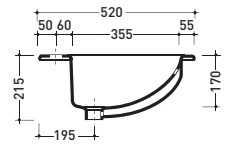

vista frontale / frontal view

sezione longitudinale / section

3028

Lavabo cm 54x43 appoggio su colonna - sospeso
Basin 54x43 cm wall hung
or to suit pedestal

vista zenitale / zenital view

vista frontale / frontal view

vista laterale / lateral view

3031

Colonna per lavabo cm 70/64/54
Pedestal to suit 70/64/54 cm basin

vista zenitale / zenital view

vista frontale / frontal view

sezione longitudinale / section

3029

Lavabo incasso cm 54x42
Vanity basin 54x42 cm

vista zenitale / zenital view

vista frontale / frontal view

sezione longitudinale / section

3032

Lavabo incasso cm 61x52
Vanity basin 61x52 cm

vista zenitale / zenital view

vista frontale / frontal view

vista laterale / side view