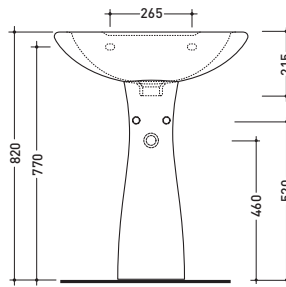

sezione longitudinale / section

vista retro / back view

vista zenitale / zenital view

2060

Cassetta di scarico alta
High level cistern

vista frontale / frontal view

sezione longitudinale / section

vista zenitale / zenital view

vista laterale / lateral view

vista frontale / frontal view

vista zenitale / zenital view

vista frontale / frontal view

sezione longitudinale / section

92
Lavabo cm 64x51 appoggio su colonna
Basin 64x51 cm to suit pedestal

95
Colonna per lavabo cm 58/64
Pedestal to suit 58/64 cm basin

vista zenitale / zenital view

vista frontale / frontal view

sezione longitudinale / section

93
Lavabo cm 58x48 appoggio su colonna
Basin 58x46 cm to suit pedestal