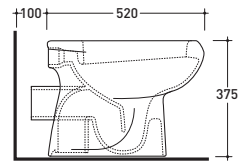

1006

Colonna per lavabo cm 64/70
Pedestal to suit 64/70 cm basin

vista zenitale / zenital view

vista frontale / frontal view

sezione longitudinale / section

1010

Lavabo cm 54x43 appoggio sospeso
Wall hung basin 54x43 cm

vista zenitale / zenital view

vista frontale / frontal view

vista laterale / lateral view

1018

Colonna sospesa per lavabo cm 64/70
Wall hung pedestal to suit 64/70 cm basin

vista zenitale / zenital view

vista laterale / side view

vista frontale / frontal view

sezione longitudinale / section

1011

Lavabo cm 65x52 semincasso
Semi-inset basin 65x52 cm

→ FLAMINIA.
METRO

vista zenitale / zenital view

vista laterale / lateral view

3020