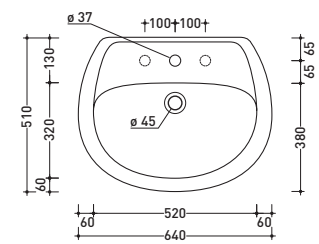

sezione longitudinale / section

vista zenitale / zenital view

6006

Lavabo cm 70x54 appoggio su colonna
Basin 70x54 cm to suit pedestal

6009

Colonna per lavabo cm 64/70
Pedestal to suit 64/70 cm basin

vista frontale / frontal view

vista frontale / frontal view

vista zenitale / zenital view

3026

Lavabo cm 70x54 appoggio
su colonna - sospeso
Basin 70x54 cm wall hung
or to suit pedestal

vista frontale / frontal view

sezione longitudinale / section

vista zenitale / zenital view

3027

Lavabo cm 64x51 appoggio
su colonna - sospeso
Basin 64x51 cm wall hung
or to suit pedestal

vista frontale / frontal view

sezione longitudinale / section

vista zenitale / zenital view

vista frontale / frontal view

sezione longitudinale / section

3028

Lavabo cm 54x43 appoggio su colonna - sospeso
Basin 54x43 cm wall hung
or to suit pedestal

vista zenitale / zenital view

vista frontale / frontal view