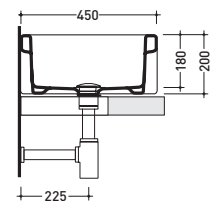

100

Lavabo Minore cm 40
Minore basin 40 cm

vista zenitale / zenital view

vista frontale / frontal view

sezione longitudinale / section

87
Pilozzo cm 52 da mensola
Wall hung sink 52 cm

vista zenitale / zenital view

vista frontale / frontal view

sezione longitudinale / section

88
Pilozzo cm 45 da mensola
Wall hung sink 45 cm

vista zenitale / zenital view

vista frontale / frontal view

sezione longitudinale / section

3492
Lavello a canale cm 90x45
Sink 90x45 cm