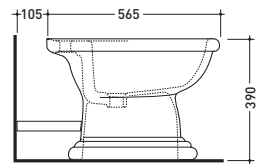

sezione longitudinale / section

vista zenitale / zenital view

6006

Lavabo cm 70x54 appoggio su colonna
Basin 70x54 cm to suit pedestal

6009

Colonna per lavabo cm 64/70
Pedestal to suit 64/70 cm basin

vista frontale / frontal view

sezione longitudinale / section

6016

Base di appoggio in ottone cromato
per lavabo cm 70
Chromed base suitable
for 70 cm basin

vista frontale / frontal view

vista laterale / lateral view

→ FLAMINIA.
FIDIA

vista zenitale / zenital view

vista laterale / lateral view

3010

Vaso scarico s (suolo)
wc s (floor) trap

3011

Vaso scarico p (parete)
wc p (wall) trap

sezione longitudinale / section

vista retro / back view

vista zenitale / zenital view

vista laterale / lateral view

3015

Bidet monoforo
(predisposizione tre fori)
Single-hole bidet
(with two knock out holes)

sezione longitudinale / section

vista retro / back view

vista zenitale / zenital view