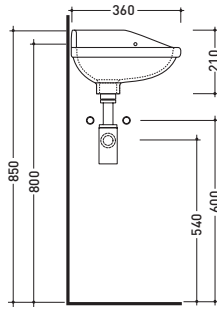

vista zenitale / zenital view

vista frontale / frontal view

sezione longitudinale / section

80

Lavabo cm 58x43 da mensola
Wall hung basin 58x43 cm

vista zenitale / zenital view

vista frontale / frontal view

sezione longitudinale / section

81

Lavabo cm 50x40 da mensola
Wall hung basin 50x40 cm

vista zenitale / zenital view

vista laterale / lateral view

sezione longitudinale / section

85

Lavabo cm 50x40 angolo
Angle basin 50x40 cm