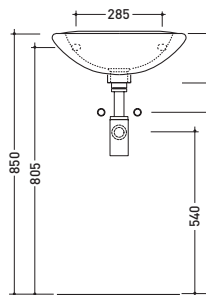

vista frontale / frontal view

2945

Lavabo Mercurio cm 45
Mercurio basin 45 cm