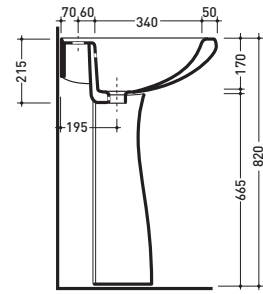

vista laterale / lateral view

vista frontale / frontal view

vista zenitale / zenital view

vista frontale / frontal view

sezione longitudinale / section

92
Lavabo cm 64x51 appoggio su colonna
Basin 64x51 cm to suit pedestal

95
Colonna per lavabo cm 58/64
Pedestal to suit 58/64 cm basin

vista zenitale / zenital view

vista frontale / frontal view

sezione longitudinale / section

93
Lavabo cm 58x48 appoggio su colonna
Basin 58x46 cm to suit pedestal