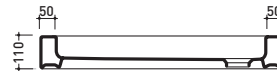

sezione longitudinale / section

PD8012

Piatto doccia rettangolare cm 120x80 h11
Rectangular shower tray 120x80 h11 cm

DISPONIBILE SOLO IN BIANCO
AVAILABLE ONLY IN WHITE