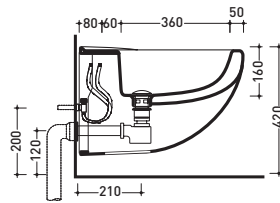

1016

Bidet sospeso monoforo
Wall hung single-hole bidet

sezione longitudinale / section