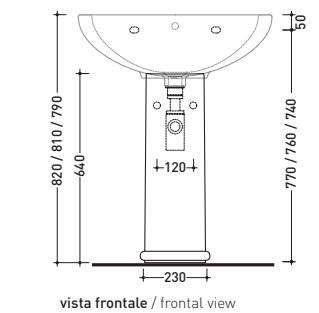

1005

Lavabo cm 70x55 appoggio su colonna - colonna sospesa - sospeso
Basin 70x55 cm wall hung or to suit pedestal or wall hung pedestal

1009

Lavabo cm 64x51 appoggio su colonna - colonna sospesa - sospeso
Basin 64x51 cm wall hung or to suit pedestal or wall hung pedestal

1006

Colonna per lavabo cm 64/70
Pedestal to suit 64/70 cm basin

vista zenitale / zenital view

vista frontale / frontal view

sezione longitudinale / section

1010

Lavabo cm 54x43 appoggio sospeso
Wall hung basin 54x43 cm