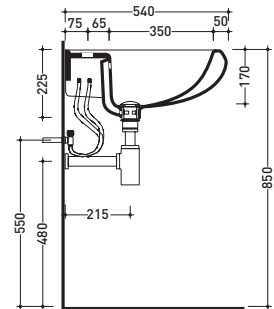

sezione longitudinale / section

vista zenitale / zenital view

6006

Lavabo cm 70x54 appoggio su colonna
Basin 70x54 cm to suit pedestal

6009

Colonna per lavabo cm 64/70
Pedestal to suit 64/70 cm basin

vista frontale / frontal view

vista frontale / frontal view

vista zenitale / zenital view

3026

Lavabo cm 70x54 appoggio
su colonna - sospeso
Basin 70x54 cm wall hung
or to suit pedestal

vista frontale / frontal view

sezione longitudinale / section

vista zenitale / zenital view

3027

Lavabo cm 64x51 appoggio
su colonna - sospeso
Basin 64x51 cm wall hung
or to suit pedestal

vista frontale / frontal view

sezione longitudinale / section

vista zenitale / zenital view