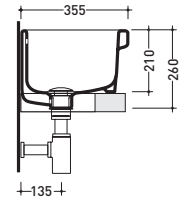

sezione longitudinale / section