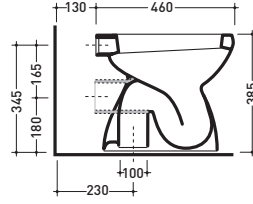

sezione longitudinale / section