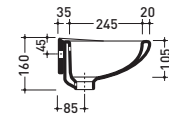

vista zenitale / zenital view

vista frontale / frontal view

sezione longitudinale / section

80

Lavabo cm 58x43 da mensola
Wall hung basin 58x43 cm

vista zenitale / zenital view

vista frontale / frontal view

sezione longitudinale / section

81

Lavabo cm 50x40 da mensola
Wall hung basin 50x40 cm

vista zenitale / zenital view

vista laterale / lateral view

sezione longitudinale / section

85

Lavabo cm 50x40 angolo
Angle basin 50x40 cm

vista zenitale / zenital view

vista frontale / frontal view

sezione longitudinale / section

2945

Lavabo Mercurio cm 45
Mercurio basin 45 cm

vista zenitale / zenital view

vista frontale / frontal view

sezione longitudinale / section