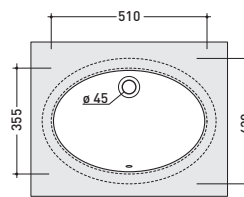

vista zenitale / zenital view