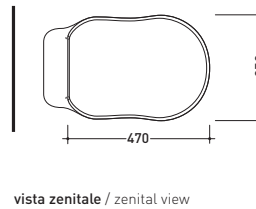

sezione longitudinale / section

vista frontale / frontal view