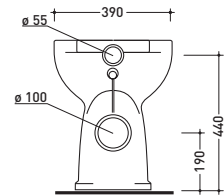

vista retro / back view

vista zenitale / zenital view

vista laterale / lateral view

G1008

Vaso ergonomico scarico p (parete)
Ergonomic wc p (wall) trap

DISPONIBILE SOLO IN BIANCO
AVAILABLE ONLY IN WHITE

sezione longitudinale / section