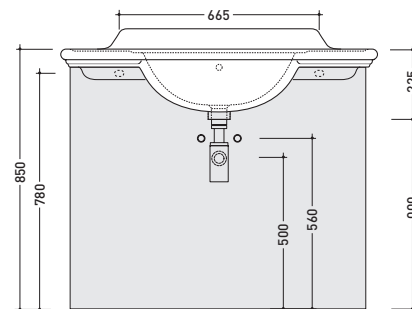

vista frontale / frontal view