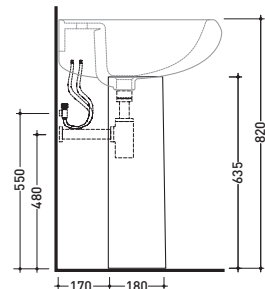

sezione longitudinale / section

vista zenitale / zenital view

6006

Lavabo cm 70x54 appoggio su colonna
Basin 70x54 cm to suit pedestal

6009

Colonna per lavabo cm 64/70
Pedestal to suit 64/70 cm basin

vista frontale / frontal view

vista zenitale / zenital view

3027

Lavabo cm 64x51 appoggio
su colonna - sospeso
Basin 64x51 cm wall hung
or to suit pedestal

vista frontale / frontal view

sezione longitudinale / section

vista zenitale / zenital view

vista frontale / frontal view

sezione longitudinale / section

3028

Lavabo cm 54x43 appoggio su colonna - sospeso
Basin 54x43 cm wall hung
or to suit pedestal

vista zenitale / zenital view

vista frontale / frontal view

vista laterale / lateral view

3031

Colonna per lavabo cm 70/64/54
Pedestal to suit 70/64/54 cm basin

vista zenitale / zenital view

vista frontale / frontal view

sezione longitudinale / section

3029

Lavabo incasso cm 54x42
Vanity basin 54x42 cm