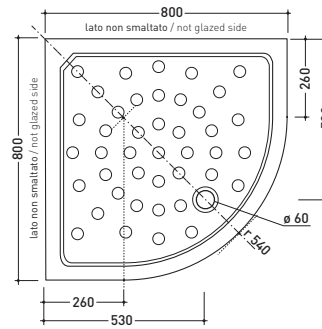

vista zenitale / zenital view

vista frontale / frontal view

sezione longitudinale / section

PD72SX

Piatto doccia rettangolare cm 120x72 h7
Rectangular shower tray 120x72 h7 cm

DISPONIBILE SOLO IN BIANCO
AVAILABLE ONLY IN WHITE

ELAMINIA.
FINE FIRE CLAY
piatti doccia / shower trays

vista zenitale / zenital view

vista frontale / frontal view

sezione longitudinale / section

3481

Piatto doccia angolo cm 90x90 h11
Angle shower tray 90x90 h11 cm

vista zenitale / zenital view

vista frontale / frontal view

sezione longitudinale / section

3480

Piatto doccia angolo cm 80x80 h11
Angle shower tray 80x80 h11 cm

vista zenitale / zenital view

vista frontale / frontal view

sezione longitudinale / section

3482

Piatto doccia cm 90x90 h11
Shower tray 90x90 h11 cm

vista zenitale / zenital view

vista frontale / frontal view

sezione longitudinale / section

3495

Piatto doccia cm 80x80 h11
Shower tray 80x80 h11 cm