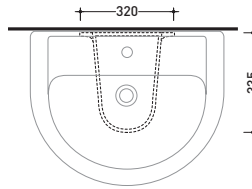

1005

Lavabo cm 70x55 appoggio su colonna - colonna sospesa - sospeso
Basin 70x55 cm wall hung or to suit pedestal or wall hung pedestal

1009

Lavabo cm 64x51 appoggio su colonna - colonna sospesa - sospeso
Basin 64x51 cm wall hung or to suit pedestal or wall hung pedestal

1006

Colonna per lavabo cm 64/70
Pedestal to suit 64/70 cm basin

vista zenitale / zenital view

vista frontale / frontal view

sezione longitudinale / section

1010

Lavabo cm 54x43 appoggio sospeso
Wall hung basin 54x43 cm

vista zenitale / zenital view

vista frontale / frontal view

vista laterale / lateral view

1018

Colonna sospesa per lavabo cm 64/70
Wall hung pedestal to suit 64/70 cm basin

vista zenitale / zenital view

vista laterale / side view