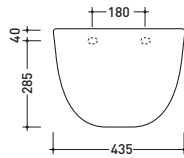

3014/BIS

Cassetta di scarico a zaino
Backpack cistern

vista retro / back view

vista zenitale / zenital view

sezione longitudinale / section

2060

Cassetta di scarico alta
High level cistern

vista zenitale / zenital view

vista zenitale / zenital view

vista laterale / lateral view

vista frontale / frontal view

vista zenitale / zenital view

vista frontale / frontal view

sezione longitudinale / section

3016

Lavabo cm 70x56 appoggio su colonna
Basin 70x56 cm to suit pedestal