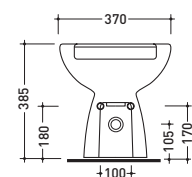

vista retro / back view