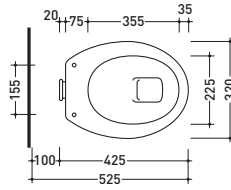

vista laterale / lateral view

vista zenitale / zenital view

3499

Vaso alla turca cm 70x56
Asian closet 70x56 cm

vista laterale / lateral view

sezione longitudinale / section

vista zenitale / zenital view

vista laterale / lateral view