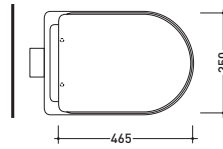

vista zenitale / zenital view

2060

Cassetta di scarico alta
High level cistern

vista frontale / frontal view

sezione longitudinale / section

vista zenitale / zenital view

vista zenitale / zenital view

17/C -17/O