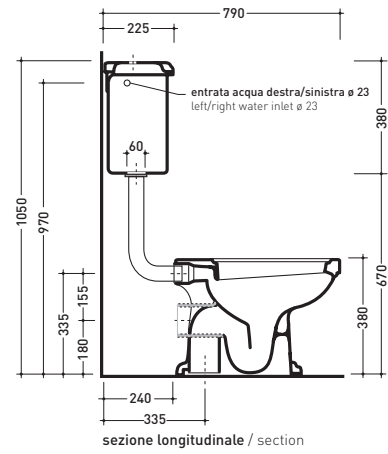

vista zenitale / zenital view

sezione longitudinale / section

vista retro / back view

6004

Cassetta di scarico a zaino
Backpack cistern

6008

Cassetta di scarico alta
High level cistern

23/C - 23/O