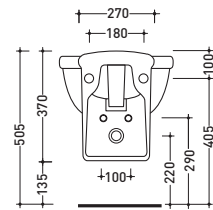

vista retro / back view