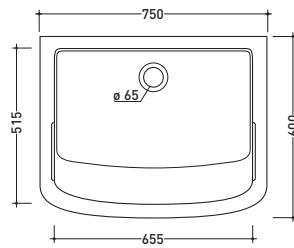

100

Lavabo Minore cm 40
Minore basin 40 cm

vista zenitale / zenital view

vista frontale / frontal view

sezione longitudinale / section

87
Pilozzo cm 52 da mensola
Wall hung sink 52 cm

vista zenitale / zenital view

vista frontale / frontal view

sezione longitudinale / section

88
Pilozzo cm 45 da mensola
Wall hung sink 45 cm

vista zenitale / zenital view

vista frontale / frontal view

sezione longitudinale / section

3492
Lavello a canale cm 90x45
Sink 90x45 cm

vista zenitale / zenital view

vista frontale / frontal view

3493

Lavello a canale cm 120x45
Sink 120x45 cm

vista zenitale / zenital view

vista frontale / frontal view

sezione longitudinale / section

3498