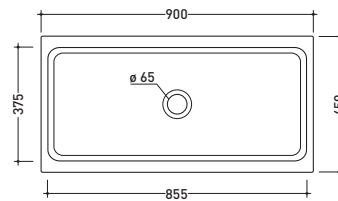

vista zenitale / zenital view

vista frontale / frontal view

sezione longitudinale / section

2945

Lavabo Mercurio cm 45
Mercurio basin 45 cm

vista zenitale / zenital view

vista frontale / frontal view

sezione longitudinale / section

100

Lavabo Minore cm 40
Minore basin 40 cm

vista zenitale / zenital view

vista frontale / frontal view

sezione longitudinale / section

87
Pilozzo cm 52 da mensola
Wall hung sink 52 cm

vista zenitale / zenital view

vista frontale / frontal view

sezione longitudinale / section

88
Pilozzo cm 45 da mensola
Wall hung sink 45 cm

vista zenitale / zenital view

vista frontale / frontal view

sezione longitudinale / section

3492
Lavello a canale cm 90x45
Sink 90x45 cm