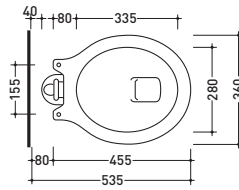

G1012

Vaso a due fori scarico s (suolo)
Wc with two holes s (floor) trap

sezione longitudinale / section

vista retro / back view

DISPONIBILE SOLO IN BIANCO
AVAILABLE ONLY IN WHITE

vista zenitale / zenital view