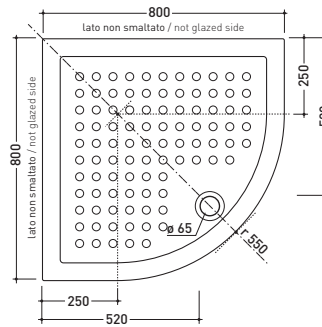

DISPONIBILE SOLO IN BIANCO
AVAILABLE ONLY IN WHITE

vista laterale / lateral view

vista frontale / frontal view

→ ELAMINIA.
PIATTI DOCCIA
SHOWER TRAYS

vista zenitale / zenital view

vista frontale / frontal view

sezione longitudinale / section

PD75A

Piatto doccia angolo cm 75x75 h11
Angle shower tray 75x75 h11 cm

DISPONIBILE SOLO IN BIANCO
AVAILABLE ONLY IN WHITE

vista zenitale / zenital view

vista frontale / frontal view

sezione longitudinale / section

PD80A

Piatto doccia angolo cm 80x80 h11
Angle shower tray 80x80 h11 cm

DISPONIBILE SOLO IN BIANCO
AVAILABLE ONLY IN WHITE

vista zenitale / zenital view

vista frontale / frontal view