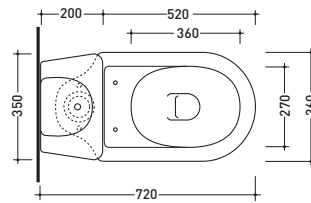

sezione longitudinale / section

vista retro / back view

1001

Vaso monoblocco scarico s (suolo)
Monobloc wc s [floor] trap

1002

Vaso monoblocco scarico p (parete)
Monobloc wc p [wall] trap

1003

Cassetta per vaso monoblocco
Monobloc cistern