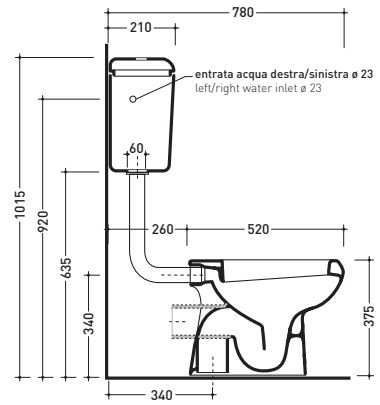

sezione longitudinale / section