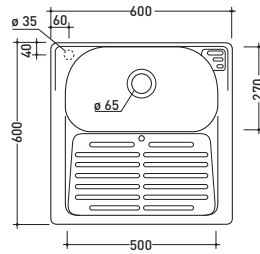

vista zenitale / zenital view