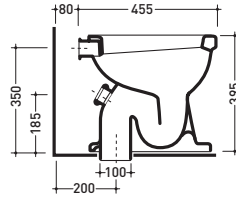

G1012

Vaso a due fori scarico s (suolo)
Wc with two holes s (floor) trap

sezione longitudinale / section