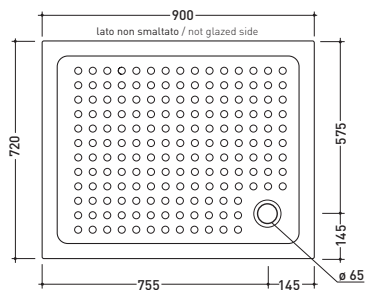

vista zenitale / zenital view

vista frontale / frontal view

sezione longitudinale / section

PD7272

Piatto doccia cm 72x72 h9,5
Shower tray 72x72 h9,5 cm

DISPONIBILE SOLO IN BIANCO
AVAILABLE ONLY IN WHITE

vista zenitale / zenital view

vista frontale / frontal view

sezione longitudinale / section

PD8080

Piatto doccia cm 80x80 h11
Shower tray 80x80 h11 cm

DISPONIBILE SOLO IN BIANCO
AVAILABLE ONLY IN WHITE

vista zenitale / zenital view

vista frontale / frontal view

sezione longitudinale / section

vista zenitale / zenital view

vista frontale / frontal view

sezione longitudinale / section

PD7290

Piatto doccia rettangolare cm 90x72 h11
Rectangular shower tray 90x72 h11 cm