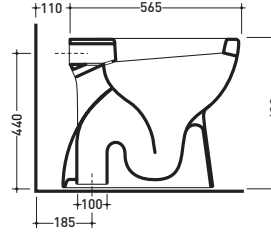

vista retro / back view

DISPONIBILE SOLO IN BIANCO
AVAILABLE ONLY IN WHITE

vista zenitale / zenital view

vista laterale / lateral view

G1045

Vaso Senior scarico s (suolo)
Senior wc s (floor) trap

DISPONIBILE SOLO IN BIANCO
AVAILABLE ONLY IN WHITE