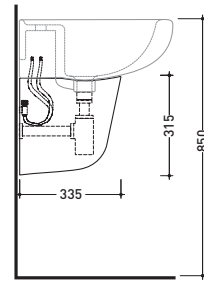

1005

Lavabo cm 70x55 appoggio su colonna - colonna sospesa - sospeso
Basin 70x55 cm wall hung or to suit pedestal or wall hung pedestal

1009

Lavabo cm 64x51 appoggio su colonna - colonna sospesa - sospeso
Basin 64x51 cm wall hung or to suit pedestal or wall hung pedestal

1006

Colonna per lavabo cm 64/70
Pedestal to suit 64/70 cm basin

vista zenitale / zenital view

vista frontale / frontal view

sezione longitudinale / section

1010

Lavabo cm 54x43 appoggio sospeso
Wall hung basin 54x43 cm

vista zenitale / zenital view

vista frontale / frontal view

vista laterale / lateral view

1018

Colonna sospesa per lavabo cm 64/70
Wall hung pedestal to suit 64/70 cm basin

vista zenitale / zenital view

vista laterale / side view