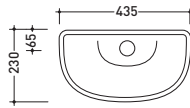

3014/BIS

Cassetta di scarico a zaino
Backpack cistern

vista retro / back view

vista zenitale / zenital view

sezione longitudinale / section

2060

Cassetta di scarico alta
High level cistern

vista zenitale / zenital view