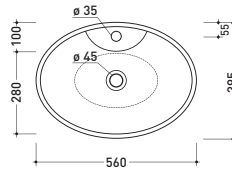

vista zenitale / zenital view

7007

Colonna sospesa cromo per lavabo cm 83
Wall hung pedestal to suport 83 cm basin

vista frontale / frontal view

sezione longitudinale / section

76
Lavabo cm 65x47 semincasso
Semi-inset basin 65x47 cm

vista zenitale / zenital view

vista laterale / side view

vista frontale / frontal view

sezione longitudinale / section

2026
Lavabo Ovale appoggio - incasso
Ovale basin bench - vanity

vista zenitale / zenital view