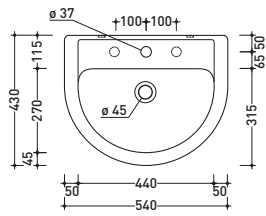

1005

Lavabo cm 70x55 appoggio su colonna - colonna sospesa - sospeso
Basin 70x55 cm wall hung or to suit pedestal or wall hung pedestal

1009

Lavabo cm 64x51 appoggio su colonna - colonna sospesa - sospeso
Basin 64x51 cm wall hung or to suit pedestal or wall hung pedestal

1006

Colonna per lavabo cm 64/70
Pedestal to suit 64/70 cm basin

vista zenitale / zenital view

vista frontale / frontal view

sezione longitudinale / section

1010

Lavabo cm 54x43 appoggio sospeso
Wall hung basin 54x43 cm