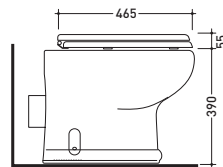

vista laterale / lateral view