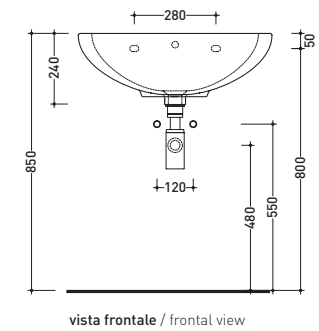

vista laterale / lateral view

vista zenitale / zenital view

vista zenitale / zenital view

17/T

Coprivaso in termoindurente
Thermosetting seat & cover

vista laterale / lateral view

vista laterale / lateral view

1005

Lavabo cm 70x55 appoggio su colonna - colonna sospesa - sospeso
Basin 70x55 cm wall hung or to suit pedestal or wall hung pedestal

1009

Lavabo cm 64x51 appoggio su colonna - colonna sospesa - sospeso
Basin 64x51 cm wall hung or to suit pedestal or wall hung pedestal

1006

Colonna per lavabo cm 64/70
Pedestal to suit 64/70 cm basin

vista zenitale / zenital view

vista frontale / frontal view

sezione longitudinale / section

1010

Lavabo cm 54x43 appoggio sospeso
Wall hung basin 54x43 cm