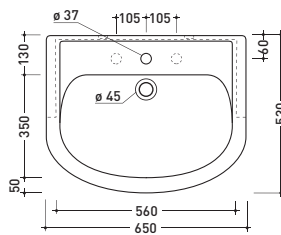

1005

Lavabo cm 70x55 appoggio su colonna - colonna sospesa - sospeso
Basin 70x55 cm wall hung or to suit pedestal or wall hung pedestal

1009

Lavabo cm 64x51 appoggio su colonna - colonna sospesa - sospeso
Basin 64x51 cm wall hung or to suit pedestal or wall hung pedestal

1006

Colonna per lavabo cm 64/70
Pedestal to suit 64/70 cm basin

vista zenitale / zenital view

vista frontale / frontal view

sezione longitudinale / section

1010

Lavabo cm 54x43 appoggio sospeso
Wall hung basin 54x43 cm

vista zenitale / zenital view

vista frontale / frontal view

vista laterale / lateral view

1018

Colonna sospesa per lavabo cm 64/70
Wall hung pedestal to suit 64/70 cm basin

vista zenitale / zenital view

vista laterale / side view

vista frontale / frontal view

sezione longitudinale / section

1011

Lavabo cm 65x52 semincasso
Semi-inset basin 65x52 cm

→ FLAMINIA.
METRO

vista zenitale / zenital view

vista laterale / lateral view

3020