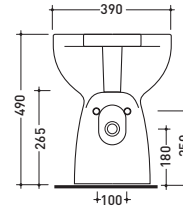

vista retro / back view