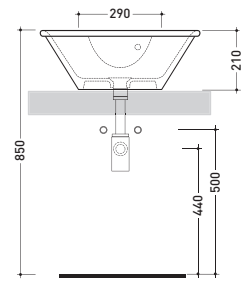

vista frontale appoggio
frontal view bench version