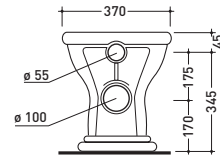

vista laterale / lateral view

3010

Vaso scarico s (suolo)
wc s (floor) trap

3011

Vaso scarico p (parete)
wc p (wall) trap

sezione longitudinale / section

vista retro / back view

vista zenitale / zenital view