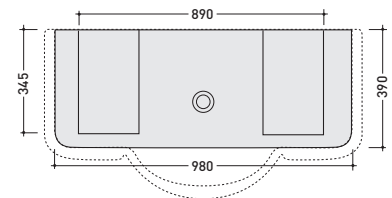

vista zenitale / zenital view

vista laterale / lateral view

vista frontale / frontal view

vista zenitale / zenital view

vista frontale / frontal view

sezione longitudinale / section

3016

Lavabo cm 70x56 appoggio su colonna
Basin 70x56 cm to suit pedestal

3018

Colonna
Pedestal

vista zenitale / zenital view

vista frontale / frontal view

vista laterale / side view

sezione longitudinale / section

3019

Lavabo cm 65x52 semincasso
Semi-inset basin 65x52 cm

vista zenitale / zenital view

vista frontale / frontal view

vista inferiore / bottom view

sezione longitudinale / section

3050

Consolle da mobile cm 105
Console 105 cm

→ FLAMINIA.
RELAX

vista zenitale / zenital view