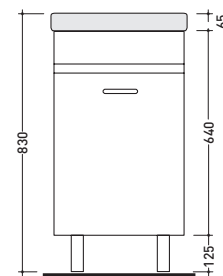

3497

Lavatoio con strizzatoio cm 52x44
Laundry sink 52x44 cm

41/B

Mobile pieghevole in laminato (per lavatoio art. 3497)
Laminated furniture (to suit art. 3497)

vista zenitale / zenital view

vista frontale / frontal view