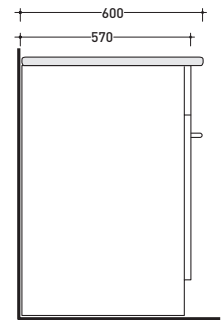

vista zenitale / zenital view

vista frontale / frontal view

sezione longitudinale / section

3500

Orinatoio cm 47x37 a parete
Wall urinal 47x37 cm

vista frontale / frontal view

sezione longitudinale / section