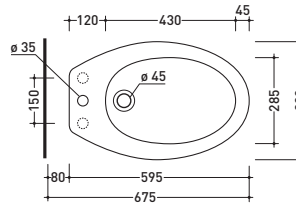

vista zenitale / zenital view