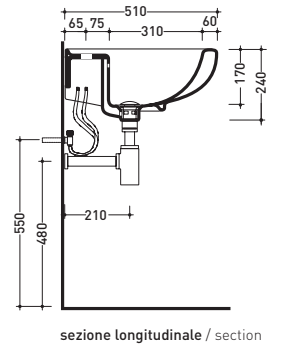

1005

Lavabo cm 70x55 appoggio su colonna - colonna sospesa - sospeso
Basin 70x55 cm wall hung or to suit pedestal or wall hung pedestal

1009

Lavabo cm 64x51 appoggio su colonna - colonna sospesa - sospeso
Basin 64x51 cm wall hung or to suit pedestal or wall hung pedestal