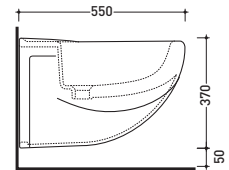

vista zenitale / zenital view

vista frontale / frontal view

vista inferiore / bottom view

sezione longitudinale / section

3050

Consolle da mobile cm 105
Console 105 cm

→ FLAMINIA.
RELAX

vista zenitale / zenital view

vista laterale / lateral view

1015

Vaso sospeso
Wall hung wc

sezione longitudinale / section

vista retro / back view

vista zenitale / zenital view

vista laterale / lateral view

1016