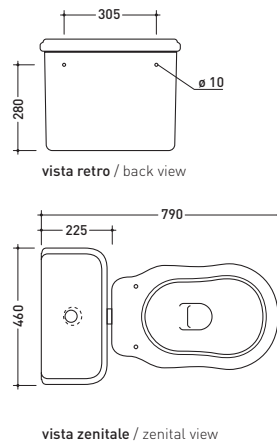

vista retro / back view

vista zenitale / zenital view

vista laterale / lateral view

6005

Bidet monoforo
(predisposizione tre fori)
Single-hole bidet
(with two knock out holes)

sezione longitudinale / section

vista zenitale / zenital view

sezione longitudinale / section

vista retro / back view

6004

Cassetta di scarico a zaino
Backpack cistern

6008

Cassetta di scarico alta
High level cistern

23/C - 23/O