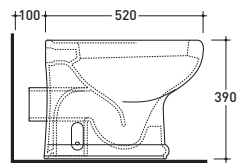

vista laterale / lateral view

1015

Vaso sospeso
Wall hung wc

sezione longitudinale / section

vista retro / back view

vista zenitale / zenital view

vista laterale / lateral view

1016

Bidet sospeso monoforo
Wall hung single-hole bidet

sezione longitudinale / section

vista retro / back view

vista zenitale / zenital view

vista laterale / lateral view

1007

Vaso scarico s (suolo)
wc s (floor) trap