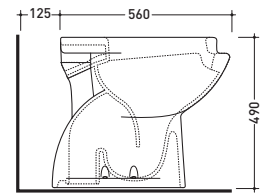

vista laterale / lateral view

G1007

Vaso/bidet ergonomico scarico s (suolo)
Ergonomic wc/bidet s (floor) trap

104/E

Erogatore per vaso/bidet
Spout for wc/bidet

DISPONIBILE SOLO IN BIANCO
AVAILABLE ONLY IN WHITE