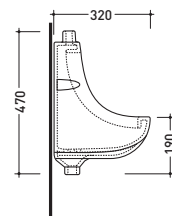

vista zenitale / zenital view

vista frontale / frontal view

sezione longitudinale / section

3500

Orinatoio cm 47x37 a parete
Wall urinal 47x37 cm

vista frontale / frontal view

sezione longitudinale / section

vista laterale / lateral view

vista zenitale / zenital view

3499

Vaso alla turca cm 70x56
Asian closet 70x56 cm

vista laterale / lateral view

sezione longitudinale / section

vista zenitale / zenital view

vista laterale / lateral view