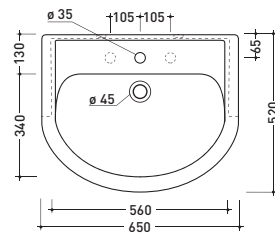

vista frontale / frontal view

sezione longitudinale / section

3028

Lavabo cm 54x43 appoggio su colonna - sospeso
Basin 54x43 cm wall hung
or to suit pedestal

vista zenitale / zenital view

vista frontale / frontal view

vista laterale / lateral view

3031

Colonna per lavabo cm 70/64/54
Pedestal to suit 70/64/54 cm basin

vista zenitale / zenital view

vista frontale / frontal view

sezione longitudinale / section

3029

Lavabo incasso cm 54x42
Vanity basin 54x42 cm

vista zenitale / zenital view

vista frontale / frontal view

sezione longitudinale / section

3032

Lavabo incasso cm 61x52
Vanity basin 61x52 cm

vista zenitale / zenital view

vista frontale / frontal view

vista laterale / side view

3030

Lavabo cm 65x52 semincasso
Semi-inset basin 65x52 cm

sezione longitudinale / section

→ FLAMINIA.
NORI

vista zenitale / zenital view

vista laterale / lateral view

89

Vaso scarico s (suolo)
wc s (floor) trap