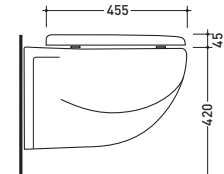

vista laterale / lateral view

vista zenitale / zenital view

vista zenitale / zenital view

17/T

Coprivaso in termoindurente
Thermosetting seat & cover

vista laterale / lateral view

vista laterale / lateral view

1005

Lavabo cm 70x55 appoggio su colonna - colonna sospesa - sospeso
Basin 70x55 cm wall hung or to suit pedestal or wall hung pedestal

1009

Lavabo cm 64x51 appoggio su colonna - colonna sospesa - sospeso
Basin 64x51 cm wall hung or to suit pedestal or wall hung pedestal

1006

Colonna per lavabo cm 64/70
Pedestal to suit 64/70 cm basin

vista zenitale / zenital view

vista frontale / frontal view

sezione longitudinale / section

1010

Lavabo cm 54x43 appoggio sospeso
Wall hung basin 54x43 cm