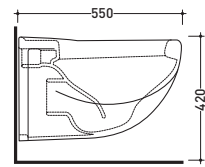

vista zenitale / zenital view

vista laterale / lateral view

vista frontale / frontal view

vista zenitale / zenital view

vista frontale / frontal view

sezione longitudinale / section

3016

Lavabo cm 70x56 appoggio su colonna
Basin 70x56 cm to suit pedestal

3018

Colonna
Pedestal

vista zenitale / zenital view

vista frontale / frontal view

vista laterale / side view

sezione longitudinale / section

3019

Lavabo cm 65x52 semincasso
Semi-inset basin 65x52 cm

vista zenitale / zenital view

vista frontale / frontal view

vista inferiore / bottom view

sezione longitudinale / section

3050

Consolle da mobile cm 105
Console 105 cm

→ FLAMINIA.
RELAX

vista zenitale / zenital view

vista laterale / lateral view

1015

Vaso sospeso
Wall hung wc

sezione longitudinale / section

vista retro / back view

vista zenitale / zenital view

vista laterale / lateral view

1016