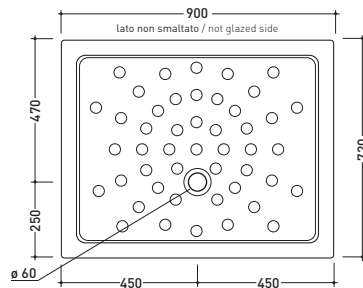

vista zenitale / zenital view

3496

Piatto doccia cm 90x72 h11
Shower tray 90x72 h11 cm