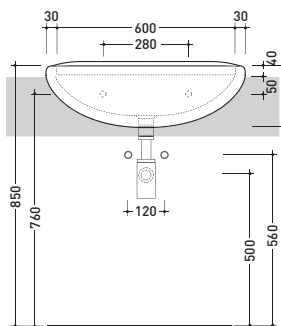

1005

Lavabo cm 70x55 appoggio su colonna - colonna sospesa - sospeso
Basin 70x55 cm wall hung or to suit pedestal or wall hung pedestal

1009

Lavabo cm 64x51 appoggio su colonna - colonna sospesa - sospeso
Basin 64x51 cm wall hung or to suit pedestal or wall hung pedestal

1006

Colonna per lavabo cm 64/70
Pedestal to suit 64/70 cm basin

vista zenitale / zenital view

vista frontale / frontal view

sezione longitudinale / section

1010

Lavabo cm 54x43 appoggio sospeso
Wall hung basin 54x43 cm

vista zenitale / zenital view

vista frontale / frontal view

vista laterale / lateral view

1018

Colonna sospesa per lavabo cm 64/70
Wall hung pedestal to suit 64/70 cm basin

vista zenitale / zenital view

vista laterale / side view

vista frontale / frontal view

sezione longitudinale / section

1011

Lavabo cm 65x52 semincasso
Semi-inset basin 65x52 cm

→ FLAMINIA.
METRO

vista zenitale / zenital view

vista laterale / lateral view

3020