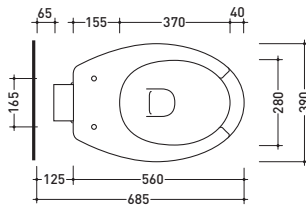

vista zenitale / zenital view