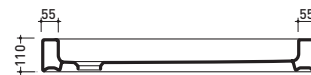

sezione longitudinale / section

PD9090

Piatto doccia cm 90x90 h11 cm
Shower tray 90x90 h11 cm

DISPONIBILE SOLO IN BIANCO
AVAILABLE ONLY IN WHITE