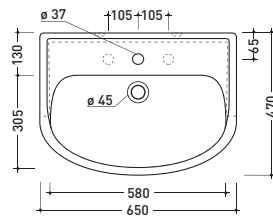

vista zenitale / zenital view

7007

Colonna sospesa cromo per lavabo cm 83
Wall hung pedestal to suport 83 cm basin

vista frontale / frontal view

sezione longitudinale / section

76
Lavabo cm 65x47 semincasso
Semi-inset basin 65x47 cm

vista zenitale / zenital view

vista laterale / side view

vista frontale / frontal view

sezione longitudinale / section

2026
Lavabo Ovale appoggio - incasso
Ovale basin bench - vanity

vista zenitale / zenital view