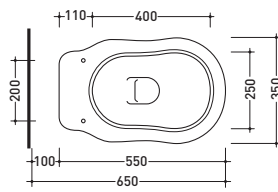

vista zenitale / zenital view