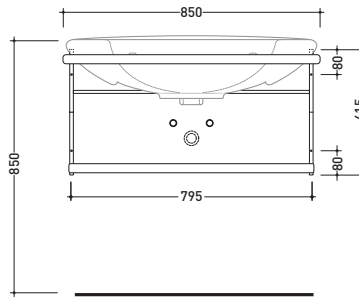

vista frontale / frontal view

sezione longitudinale / section

7090

Struttura sospesa cromo per lavabo cm 83
Wall hung chrome structure to suport 83 cm basin

vista frontale / frontal view

vista laterale / lateral view