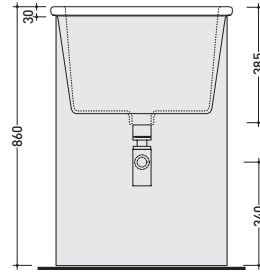

vista frontale / frontal view