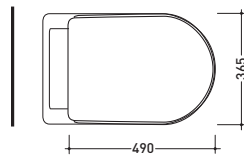

vista zenitale / zenital view

vista laterale / lateral view

vista frontale / frontal view

vista zenitale / zenital view

vista frontale / frontal view

sezione longitudinale / section

3016

Lavabo cm 70x56 appoggio su colonna
Basin 70x56 cm to suit pedestal