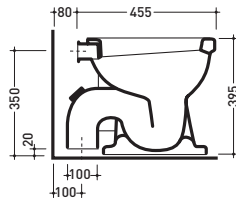

G1026

Vaso Spofford scarico s (suolo)
Spofford wc s (floor) trap

sezione longitudinale / section