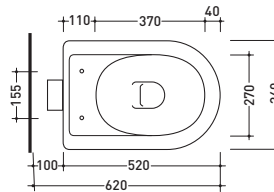

vista zenitale / zenital view