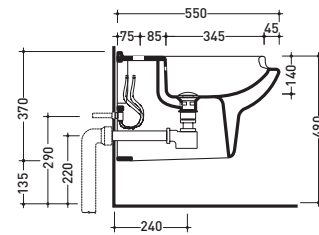

G1049

Bidet ergonomico sospeso monoforo
Ergonomic single-hole wall hung bidet

sezione longitudinale / section