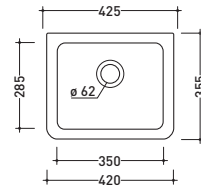

sezione longitudinale / section

81

Lavabo cm 50x40 da mensola
Wall hung basin 50x40 cm

vista zenitale / zenital view

vista laterale / lateral view

sezione longitudinale / section

85

Lavabo cm 50x40 angolo
Angle basin 50x40 cm

vista zenitale / zenital view

vista frontale / frontal view

sezione longitudinale / section

2945

Lavabo Mercurio cm 45
Mercurio basin 45 cm

vista zenitale / zenital view

vista frontale / frontal view

sezione longitudinale / section

100

Lavabo Minore cm 40
Minore basin 40 cm

vista zenitale / zenital view

vista frontale / frontal view

sezione longitudinale / section

87
Pilozzo cm 52 da mensola
Wall hung sink 52 cm

vista zenitale / zenital view

vista frontale / frontal view

sezione longitudinale / section

88
Pilozzo cm 45 da mensola
Wall hung sink 45 cm

vista zenitale / zenital view

vista frontale / frontal view

sezione longitudinale / section

3492
Lavello a canale cm 90x45
Sink 90x45 cm