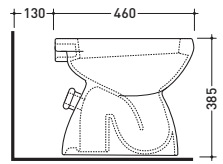

3030

Lavabo cm 65x52 semincasso
Semi-inset basin 65x52 cm

sezione longitudinale / section

→ FLAMINIA.
NORI

vista zenitale / zenital view

vista laterale / lateral view

89

Vaso scarico s (suolo)
wc s (floor) trap

90

Vaso scarico p (parete)
wc p (wall) trap

sezione longitudinale / section

vista retro / back view

vista zenitale / zenital view

vista laterale / lateral view

91

Vaso scarico s con foro esalazione
wc s trap with air-vent

sezione longitudinale / section

vista retro / back view

vista zenitale / zenital view

vista laterale / lateral view

99

Bidet monoforo
(predisposizione tre fori)
Single-hole bidet
(with two knock out holes)