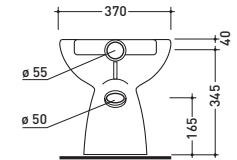

vista retro / back view