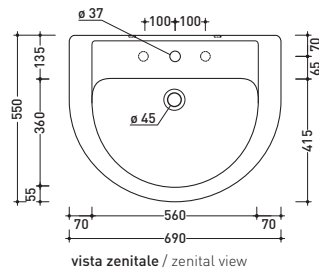

vista laterale / lateral view

vista zenitale / zenital view

vista zenitale / zenital view

17/T

Coprivaso in termoindurente
Thermosetting seat & cover

vista laterale / lateral view

vista laterale / lateral view

1005

Lavabo cm 70x55 appoggio su colonna - colonna sospesa - sospeso
Basin 70x55 cm wall hung or to suit pedestal or wall hung pedestal

1009

Lavabo cm 64x51 appoggio su colonna - colonna sospesa - sospeso
Basin 64x51 cm wall hung or to suit pedestal or wall hung pedestal

1006

Colonna per lavabo cm 64/70
Pedestal to suit 64/70 cm basin

vista zenitale / zenital view

vista frontale / frontal view

sezione longitudinale / section

1010

Lavabo cm 54x43 appoggio sospeso
Wall hung basin 54x43 cm