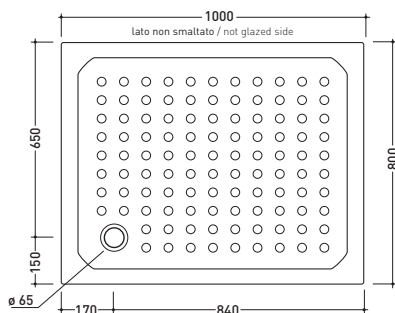

vista zenitale / zenital view

vista frontale / frontal view

sezione longitudinale / section

PD7010

Piatto doccia rettangolare cm 100x70 h11
Rectangular shower tray 100x70 h11 cm

DISPONIBILE SOLO IN BIANCO
AVAILABLE ONLY IN WHITE

vista zenitale / zenital view

vista frontale / frontal view

sezione longitudinale / section

PD7012

Piatto doccia rettangolare cm 120x70 h11
Rectangular shower tray 120x70 h11 cm

DISPONIBILE SOLO IN BIANCO
AVAILABLE ONLY IN WHITE

vista zenitale / zenital view

vista frontale / frontal view

sezione longitudinale / section

PD7085

Piatto doccia rettangolare cm 85x70 h11
Rectangular shower tray 85x70 h11 cm

DISPONIBILE SOLO IN BIANCO
AVAILABLE ONLY IN WHITE

vista zenitale / zenital view

vista frontale / frontal view

sezione longitudinale / section

PD8010

Piatto doccia rettangolare cm 100x80 h11
Rectangular shower tray 100x80 h11 cm

DISPONIBILE SOLO IN BIANCO
AVAILABLE ONLY IN WHITE