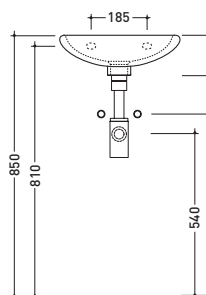

sezione longitudinale / section

81

Lavabo cm 50x40 da mensola
Wall hung basin 50x40 cm

vista zenitale / zenital view

vista laterale / lateral view

sezione longitudinale / section

85

Lavabo cm 50x40 angolo
Angle basin 50x40 cm

vista zenitale / zenital view

vista frontale / frontal view

sezione longitudinale / section

2945

Lavabo Mercurio cm 45
Mercurio basin 45 cm

vista zenitale / zenital view

vista frontale / frontal view

sezione longitudinale / section

100

Lavabo Minore cm 40
Minore basin 40 cm

vista zenitale / zenital view

vista frontale / frontal view

sezione longitudinale / section

87
Pilozzo cm 52 da mensola
Wall hung sink 52 cm

vista zenitale / zenital view