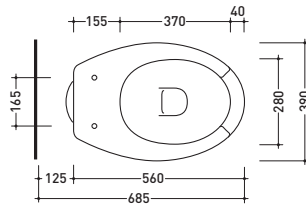

vista zenitale / zenital view