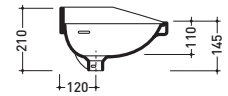

sezione longitudinale / section

81

Lavabo cm 50x40 da mensola
Wall hung basin 50x40 cm

vista zenitale / zenital view

vista laterale / lateral view

sezione longitudinale / section

85

Lavabo cm 50x40 angolo
Angle basin 50x40 cm