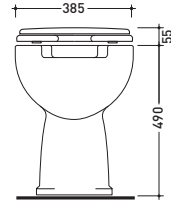

vista retro / back view