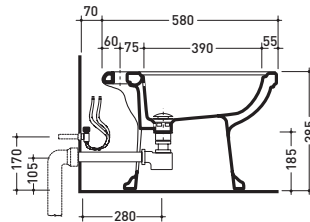

vista retro / back view

vista zenitale / zenital view

vista laterale / lateral view

6005

Bidet monoforo
(predisposizione tre fori)
Single-hole bidet
(with two knock out holes)

sezione longitudinale / section