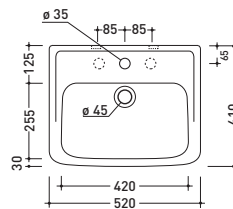

vista zenitale / zenital view

vista frontale / frontal view

sezione longitudinale / section

80

Lavabo cm 58x43 da mensola
Wall hung basin 58x43 cm

vista zenitale / zenital view

vista frontale / frontal view

sezione longitudinale / section

81

Lavabo cm 50x40 da mensola
Wall hung basin 50x40 cm

vista zenitale / zenital view

vista laterale / lateral view

sezione longitudinale / section

85

Lavabo cm 50x40 angolo
Angle basin 50x40 cm