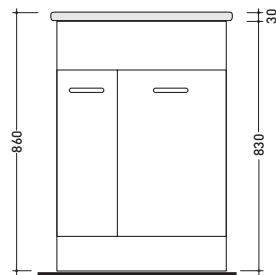

vista frontale / frontal view