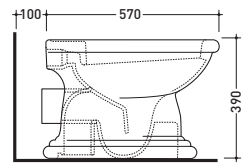

sezione longitudinale / section

vista zenitale / zenital view

6006

Lavabo cm 70x54 appoggio su colonna
Basin 70x54 cm to suit pedestal

6009

Colonna per lavabo cm 64/70
Pedestal to suit 64/70 cm basin

vista frontale / frontal view

sezione longitudinale / section

6016

Base di appoggio in ottone cromato
per lavabo cm 70
Chromed base suitable
for 70 cm basin

vista frontale / frontal view

vista laterale / lateral view

→ FLAMINIA.
FIDIA

vista zenitale / zenital view

vista laterale / lateral view

3010

Vaso scarico s (suolo)
wc s (floor) trap

3011

Vaso scarico p (parete)
wc p (wall) trap

sezione longitudinale / section

vista retro / back view

vista zenitale / zenital view

vista laterale / lateral view

3015

Bidet monoforo
(predisposizione tre fori)
Single-hole bidet
(with two knock out holes)

sezione longitudinale / section

vista retro / back view

vista zenitale / zenital view