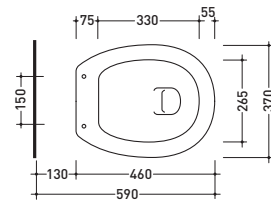

vista zenitale / zenital view

vista laterale / lateral view

vista frontale / frontal view

vista zenitale / zenital view

vista frontale / frontal view

sezione longitudinale / section

3016

Lavabo cm 70x56 appoggio su colonna
Basin 70x56 cm to suit pedestal

vista zenitale / zenital view

vista frontale / frontal view

sezione longitudinale / section

3032

Lavabo incasso cm 61x52
Vanity basin 61x52 cm

vista zenitale / zenital view

vista frontale / frontal view

vista laterale / side view

3030

Lavabo cm 65x52 semincasso
Semi-inset basin 65x52 cm

sezione longitudinale / section

→ FLAMINIA.
NORI

vista zenitale / zenital view

vista laterale / lateral view

89

Vaso scarico s (suolo)
wc s (floor) trap