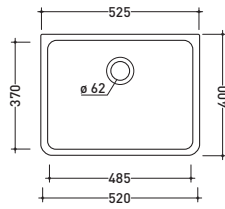

sezione longitudinale / section

81

Lavabo cm 50x40 da mensola
Wall hung basin 50x40 cm

vista zenitale / zenital view

vista laterale / lateral view

sezione longitudinale / section

85

Lavabo cm 50x40 angolo
Angle basin 50x40 cm

vista zenitale / zenital view

vista frontale / frontal view

sezione longitudinale / section

2945

Lavabo Mercurio cm 45
Mercurio basin 45 cm

vista zenitale / zenital view

vista frontale / frontal view

sezione longitudinale / section

100

Lavabo Minore cm 40
Minore basin 40 cm

vista zenitale / zenital view

vista frontale / frontal view

sezione longitudinale / section

87
Pilozzo cm 52 da mensola
Wall hung sink 52 cm

vista zenitale / zenital view