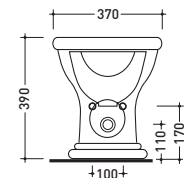

sezione longitudinale / section

vista zenitale / zenital view

6006

Lavabo cm 70x54 appoggio su colonna
Basin 70x54 cm to suit pedestal

6009

Colonna per lavabo cm 64/70
Pedestal to suit 64/70 cm basin

vista frontale / frontal view

sezione longitudinale / section

6016

Base di appoggio in ottone cromato
per lavabo cm 70
Chromed base suitable
for 70 cm basin

vista frontale / frontal view

vista laterale / lateral view

→ FLAMINIA.
FIDIA

vista zenitale / zenital view

vista laterale / lateral view

3010

Vaso scarico s (suolo)
wc s (floor) trap

3011

Vaso scarico p (parete)
wc p (wall) trap

sezione longitudinale / section

vista retro / back view

vista zenitale / zenital view

vista laterale / lateral view

3015

Bidet monoforo
(predisposizione tre fori)
Single-hole bidet
(with two knock out holes)

sezione longitudinale / section

vista retro / back view

vista zenitale / zenital view