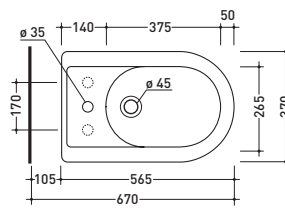

sezione longitudinale / section

vista zenitale / zenital view

6006

Lavabo cm 70x54 appoggio su colonna
Basin 70x54 cm to suit pedestal

6009

Colonna per lavabo cm 64/70
Pedestal to suit 64/70 cm basin

vista frontale / frontal view

sezione longitudinale / section

6016

Base di appoggio in ottone cromato
per lavabo cm 70
Chromed base suitable
for 70 cm basin

vista frontale / frontal view

vista laterale / lateral view

→ FLAMINIA.
FIDIA

vista zenitale / zenital view

vista laterale / lateral view

3010

Vaso scarico s (suolo)
wc s (floor) trap

3011

Vaso scarico p (parete)
wc p (wall) trap

sezione longitudinale / section

vista retro / back view

vista zenitale / zenital view

vista laterale / lateral view

3015

Bidet monoforo
(predisposizione tre fori)
Single-hole bidet
(with two knock out holes)

sezione longitudinale / section

vista retro / back view

vista zenitale / zenital view