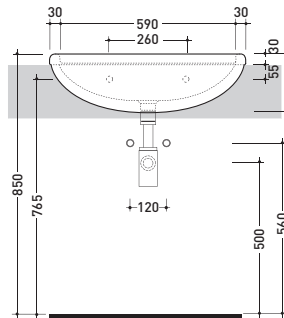

vista frontale / frontal view

3019

Lavabo cm 65x52 semincasso
Semi-inset basin 65x52 cm