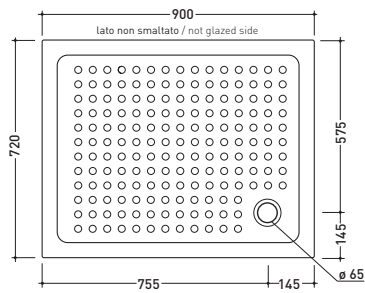

vista zenitale / zenital view

vista frontale / frontal view

sezione longitudinale / section

PD8010

Piatto doccia rettangolare cm 100x80 h11
Rectangular shower tray 100x80 h11 cm

DISPONIBILE SOLO IN BIANCO
AVAILABLE ONLY IN WHITE

vista zenitale / zenital view

vista frontale / frontal view

sezione longitudinale / section

PD8012

Piatto doccia rettangolare cm 120x80 h11
Rectangular shower tray 120x80 h11 cm

DISPONIBILE SOLO IN BIANCO
AVAILABLE ONLY IN WHITE

vista zenitale / zenital view

vista frontale / frontal view

sezione longitudinale / section

PD72107

Piatto doccia rettangolare cm 100x72 h7
Rectangular shower tray 100x72 h7 cm

DISPONIBILE SOLO IN BIANCO
AVAILABLE ONLY IN WHITE

vista zenitale / zenital view

vista frontale / frontal view

sezione longitudinale / section

PD72907

Piatto doccia rettangolare cm 90x72 h7
Rectangular shower tray 90x72 h7 cm

DISPONIBILE SOLO IN BIANCO
AVAILABLE ONLY IN WHITE