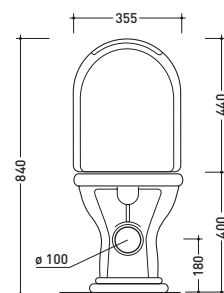

vista retro / back view

3012

Vaso monoblocco scarico s (suolo)
Monobloc wc s (floor) trap

3013

Vaso monoblocco scarico p (parete)
Monobloc wc p (wall) trap

3014

Cassetta per vaso monoblocco
Monobloc cistern