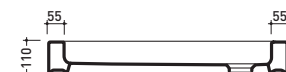

vista frontale / frontal view

sezione longitudinale / section

PD8080

Piatto doccia cm 80x80 h11
Shower tray 80x80 h11 cm

DISPONIBILE SOLO IN BIANCO
AVAILABLE ONLY IN WHITE

vista zenitale / zenital view

vista frontale / frontal view