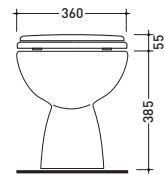

vista frontale / frontal view