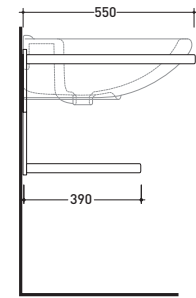

vista frontale / frontal view

sezione longitudinale / section

7090

Struttura sospesa cromo per lavabo cm 83
Wall hung chrome structure to suport 83 cm basin

vista frontale / frontal view

vista laterale / lateral view

vista zenitale / zenital view

7007

Colonna sospesa cromo per lavabo cm 83
Wall hung pedestal to suport 83 cm basin

vista frontale / frontal view

sezione longitudinale / section

76
Lavabo cm 65x47 semincasso
Semi-inset basin 65x47 cm