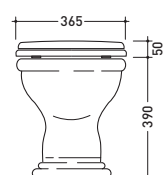

vista zenitale / zenital view

vista laterale / lateral view

vista frontale / frontal view

vista zenitale / zenital view

vista frontale / frontal view

sezione longitudinale / section

3016

Lavabo cm 70x56 appoggio su colonna
Basin 70x56 cm to suit pedestal