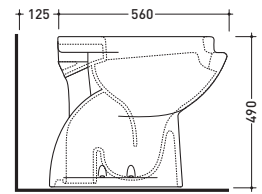

vista laterale / lateral view

G1049

Bidet ergonomico sospeso monoforo
Ergonomic single-hole wall hung bidet

sezione longitudinale / section

vista retro / back view

DISPONIBILE SOLO IN BIANCO
AVAILABLE ONLY IN WHITE

vista zenitale / zenital view

CW1274

Coprivaso in legno e poliestere per vaso sospeso
Polyester seat & cover for wall hung wc

sezione longitudinale / section

vista retro / back view

DISPONIBILE SOLO IN BIANCO
AVAILABLE ONLY IN WHITE

vista zenitale / zenital view

vista laterale / lateral view

G1005

Vaso ergonomico scarico s (suolo)
Ergonomic wc s (floor) trap

DISPONIBILE SOLO IN BIANCO
AVAILABLE ONLY IN WHITE

sezione longitudinale / section