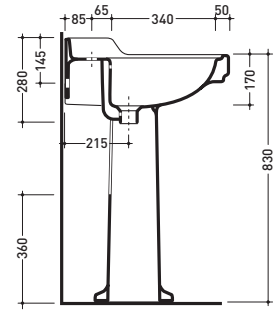

vista frontale / frontal view

vista zenitale / zenital view

6007

Lavabo cm 64x52 appoggio su colonna
Basin 64x52 cm to suit pedestal

6009

Colonna per lavabo cm 64/70
Pedestal to suit 64/70 cm basin

vista frontale / frontal view

sezione longitudinale / section

vista zenitale / zenital view

6006

Lavabo cm 70x54 appoggio su colonna
Basin 70x54 cm to suit pedestal

6009

Colonna per lavabo cm 64/70
Pedestal to suit 64/70 cm basin

vista frontale / frontal view

sezione longitudinale / section

6016

Base di appoggio in ottone cromato
per lavabo cm 70
Chromed base suitable
for 70 cm basin

vista frontale / frontal view

vista laterale / lateral view

→ FLAMINIA.
FIDIA

vista zenitale / zenital view