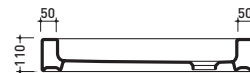

sezione longitudinale / section

PD7085

Piatto doccia rettangolare cm 85x70 h11
Rectangular shower tray 85x70 h11 cm

DISPONIBILE SOLO IN BIANCO
AVAILABLE ONLY IN WHITE