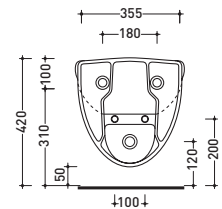

vista retro / back view