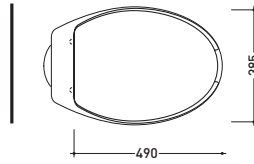

vista zenitale / zenital view

CW1156

Coprivaso in legno e poliestere
per art. G1005, G1008 e G1007
Polyester seat & cover for art. G1005,
G1008 and G1007

DISPONIBILE SOLO IN BIANCO
AVAILABLE ONLY IN WHITE