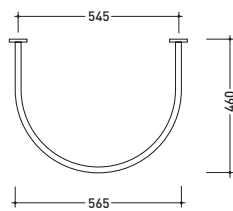

95
Colonna per lavabo cm 58/64
Pedestal to suit 58/64 cm basin

vista zenitale / zenital view

vista frontale / frontal view

sezione longitudinale / section

93
Lavabo cm 58x48 appoggio su colonna
Basin 58x46 cm to suit pedestal

Portasciugamani cm 54
Towel holder 54 cm

PAS 70

vista zenitale / zenital view

vista frontale / frontal view

PAS 64

vista zenitale / zenital view

vista frontale / frontal view

PAS 54