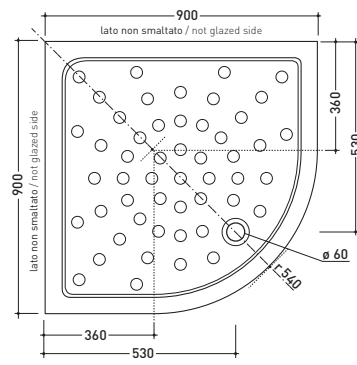

vista zenitale / zenital view

vista frontale / frontal view

sezione longitudinale / section

PD72DX

Piatto doccia rettangolare cm 120x72 h7
Rectangular shower tray 120x72 h7 cm

DISPONIBILE SOLO IN BIANCO
AVAILABLE ONLY IN WHITE

vista zenitale / zenital view

vista frontale / frontal view

sezione longitudinale / section

PD72SX

Piatto doccia rettangolare cm 120x72 h7
Rectangular shower tray 120x72 h7 cm

DISPONIBILE SOLO IN BIANCO
AVAILABLE ONLY IN WHITE

ELAMINIA.
FINE FIRE CLAY
piatti doccia / shower trays

vista zenitale / zenital view

vista frontale / frontal view

sezione longitudinale / section

3481

Piatto doccia angolo cm 90x90 h11
Angle shower tray 90x90 h11 cm

vista zenitale / zenital view

vista frontale / frontal view

sezione longitudinale / section

3480

Piatto doccia angolo cm 80x80 h11
Angle shower tray 80x80 h11 cm

vista zenitale / zenital view

vista frontale / frontal view