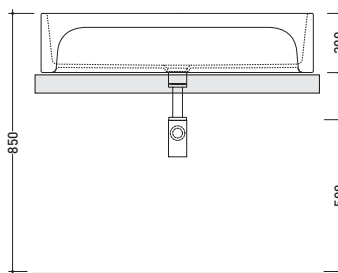

100

Lavabo Minore cm 40
Minore basin 40 cm

vista zenitale / zenital view

vista frontale / frontal view

sezione longitudinale / section

87
Pilozzo cm 52 da mensola
Wall hung sink 52 cm

vista zenitale / zenital view

vista frontale / frontal view

sezione longitudinale / section

88
Pilozzo cm 45 da mensola
Wall hung sink 45 cm

vista zenitale / zenital view

vista frontale / frontal view

sezione longitudinale / section

3492
Lavello a canale cm 90x45
Sink 90x45 cm