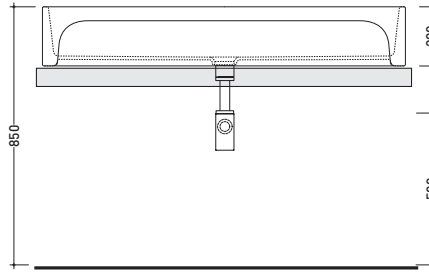

3493

Lavello a canale cm 120x45
Sink 120x45 cm