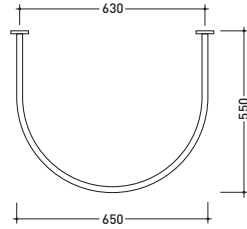

95
Colonna per lavabo cm 58/64
Pedestal to suit 58/64 cm basin

vista zenitale / zenital view

vista frontale / frontal view

sezione longitudinale / section

93
Lavabo cm 58x48 appoggio su colonna
Basin 58x46 cm to suit pedestal

Portasciugamani cm 54
Towel holder 54 cm

PAS 70

vista zenitale / zenital view

vista frontale / frontal view

PAS 64

vista zenitale / zenital view

vista frontale / frontal view

PAS 54