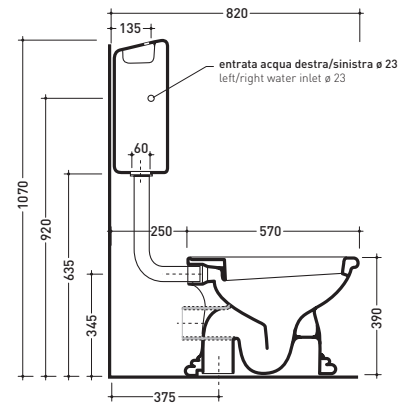

3014/BIS

Cassetta di scarico a zaino
Backpack cistern

vista retro / back view

vista zenitale / zenital view

sezione longitudinale / section

2060

Cassetta di scarico alta
High level cistern

vista zenitale / zenital view

vista zenitale / zenital view

vista laterale / lateral view

vista frontale / frontal view

vista zenitale / zenital view

vista frontale / frontal view

sezione longitudinale / section

3016

Lavabo cm 70x56 appoggio su colonna
Basin 70x56 cm to suit pedestal