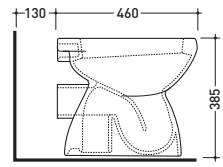

vista zenitale / zenital view

vista frontale / frontal view

sezione longitudinale / section

3032

Lavabo incasso cm 61x52
Vanity basin 61x52 cm

vista zenitale / zenital view

vista frontale / frontal view

vista laterale / side view

3030

Lavabo cm 65x52 semincasso
Semi-inset basin 65x52 cm

sezione longitudinale / section

→ FLAMINIA.
NORI

vista zenitale / zenital view

vista laterale / lateral view

89

Vaso scarico s (suolo)
wc s (floor) trap