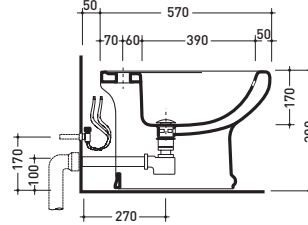

1008

Vaso scarico p (parete)
wc p (wall) trap

sezione longitudinale / section

vista retro / back view

vista zenitale / zenital view

vista laterale / lateral view

1004

Bidet monoforo
(predisposizione tre fori)
Single-hole bidet
(with two knock out holes)