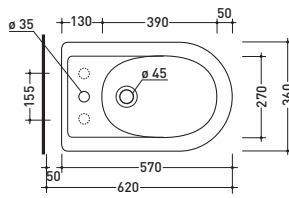

1008

Vaso scarico p (parete)
wc p (wall) trap

sezione longitudinale / section

vista retro / back view

vista zenitale / zenital view

vista laterale / lateral view

1004

Bidet monoforo
(predisposizione tre fori)
Single-hole bidet
(with two knock out holes)