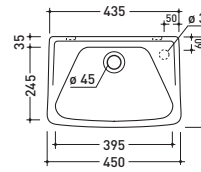

vista zenitale / zenital view

vista frontale / frontal view

sezione longitudinale / section

80

Lavabo cm 58x43 da mensola
Wall hung basin 58x43 cm

vista zenitale / zenital view

vista frontale / frontal view

sezione longitudinale / section

81

Lavabo cm 50x40 da mensola
Wall hung basin 50x40 cm

vista zenitale / zenital view

vista laterale / lateral view

sezione longitudinale / section

85

Lavabo cm 50x40 angolo
Angle basin 50x40 cm

vista zenitale / zenital view

vista frontale / frontal view

sezione longitudinale / section

2945

Lavabo Mercurio cm 45
Mercurio basin 45 cm

vista zenitale / zenital view

vista frontale / frontal view

sezione longitudinale / section