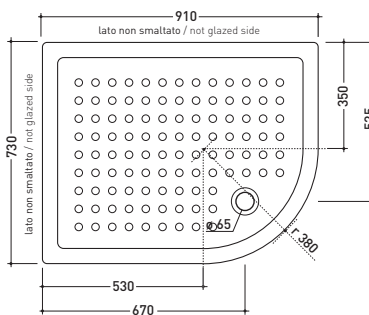

sezione longitudinale / section

PD75A

Piatto doccia angolo cm 75x75 h11
Angle shower tray 75x75 h11 cm

DISPONIBILE SOLO IN BIANCO
AVAILABLE ONLY IN WHITE

vista zenitale / zenital view

vista frontale / frontal view

sezione longitudinale / section

PD80A

Piatto doccia angolo cm 80x80 h11
Angle shower tray 80x80 h11 cm

DISPONIBILE SOLO IN BIANCO
AVAILABLE ONLY IN WHITE

vista zenitale / zenital view

vista frontale / frontal view

sezione longitudinale / section

PD90A

Piatto doccia angolo cm 90x90 h11
Angle shower tray 90x90 h11 cm

DISPONIBILE SOLO IN BIANCO
AVAILABLE ONLY IN WHITE

vista zenitale / zenital view

vista frontale / frontal view