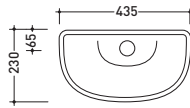

111/BIS

Cassetta di scarico a zaino
Backpack cistern

vista zenitale / zenital view