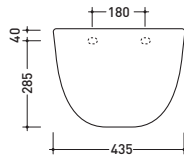

sezione longitudinale / section

vista zenitale / zenital view

6006

Lavabo cm 70x54 appoggio su colonna
Basin 70x54 cm to suit pedestal

6009

Colonna per lavabo cm 64/70
Pedestal to suit 64/70 cm basin

vista frontale / frontal view

vista zenitale / zenital view

sezione longitudinale / section

111/BIS

Cassetta di scarico a zaino
Backpack cistern

vista zenitale / zenital view

vista frontale / frontal view

sezione longitudinale / section