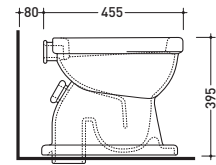

G1013

Vaso infanzia scarico s (suolo)
Wc baby s (floor) trap

sezione longitudinale / section

vista retro / back view

DISPONIBILE SOLO IN BIANCO
AVAILABLE ONLY IN WHITE

vista zenitale / zenital view

vista laterale / lateral view