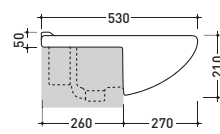

1006

Colonna per lavabo cm 64/70
Pedestal to suit 64/70 cm basin

vista zenitale / zenital view

vista frontale / frontal view

sezione longitudinale / section

1010

Lavabo cm 54x43 appoggio sospeso
Wall hung basin 54x43 cm

vista zenitale / zenital view

vista frontale / frontal view

vista laterale / lateral view

1018

Colonna sospesa per lavabo cm 64/70
Wall hung pedestal to suit 64/70 cm basin

vista zenitale / zenital view

vista laterale / side view

vista frontale / frontal view

sezione longitudinale / section

1011

Lavabo cm 65x52 semincasso
Semi-inset basin 65x52 cm

→ FLAMINIA.
METRO

vista zenitale / zenital view

vista laterale / lateral view

3020