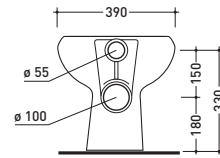

vista retro / back view