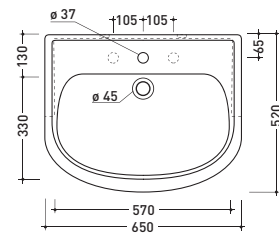

vista zenitale / zenital view

vista laterale / lateral view

vista frontale / frontal view

vista zenitale / zenital view

vista frontale / frontal view

sezione longitudinale / section

3016

Lavabo cm 70x56 appoggio su colonna
Basin 70x56 cm to suit pedestal

3018

Colonna
Pedestal

vista zenitale / zenital view

vista frontale / frontal view

vista laterale / side view

sezione longitudinale / section

3019

Lavabo cm 65x52 semincasso
Semi-inset basin 65x52 cm

vista zenitale / zenital view

vista frontale / frontal view

vista inferiore / bottom view

sezione longitudinale / section

3050

Consolle da mobile cm 105
Console 105 cm

→ FLAMINIA.
RELAX

vista zenitale / zenital view