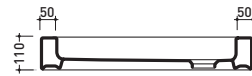

sezione longitudinale / section

PD7010

Piatto doccia rettangolare cm 100x70 h11
Rectangular shower tray 100x70 h11 cm

DISPONIBILE SOLO IN BIANCO
AVAILABLE ONLY IN WHITE