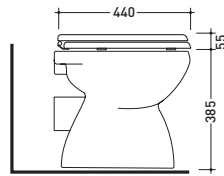

01/C

Coprivaso sgancio rapido cerniere cromo
Seat & cover with quick release chrome hinges

vista laterale / lateral view