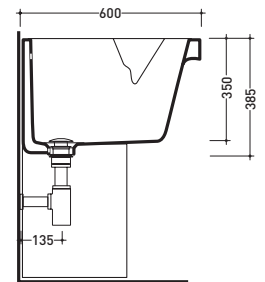

vista zenitale / zenital view

vista frontale / frontal view

3493

Lavello a canale cm 120x45
Sink 120x45 cm

vista zenitale / zenital view

vista frontale / frontal view

sezione longitudinale / section

3498