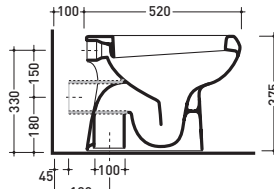

3021

Vaso scarico p (parete)
wc p (wall) trap

sezione longitudinale / section