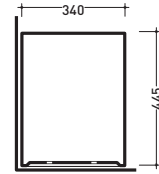

sezione longitudinale / section