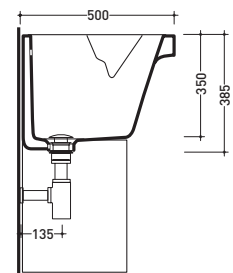

sezione longitudinale / section

3491

Lavatoio senza strizzatoio cm 60x50
Laundry sink 60x50 cm