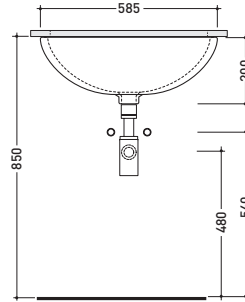

vista zenitale / zenital view

vista frontale / frontal view

sezione longitudinale / section

vista zenitale / zenital view

vista frontale / frontal view

sezione longitudinale / section

34

Lavabo Pippo sottopiano
Pippo under-counter basin

vista zenitale / zenital view

vista frontale / frontal view

sezione longitudinale / section

80

Lavabo cm 58x43 da mensola
Wall hung basin 58x43 cm

vista zenitale / zenital view

vista frontale / frontal view