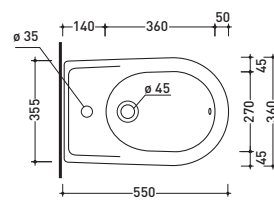

vista zenitale / zenital view

vista laterale / lateral view

vista frontale / frontal view

vista zenitale / zenital view

vista frontale / frontal view

sezione longitudinale / section

3016

Lavabo cm 70x56 appoggio su colonna
Basin 70x56 cm to suit pedestal

vista zenitale / zenital view

vista frontale / frontal view

vista inferiore / bottom view

sezione longitudinale / section

3050

Consolle da mobile cm 105
Console 105 cm

→ FLAMINIA.
RELAX

vista zenitale / zenital view

vista laterale / lateral view

1015

Vaso sospeso
Wall hung wc

sezione longitudinale / section

vista retro / back view

vista zenitale / zenital view

vista laterale / lateral view

1016