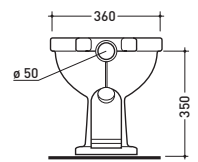

vista retro / back view