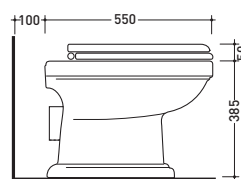

sezione longitudinale / section

vista frontale / frontal view