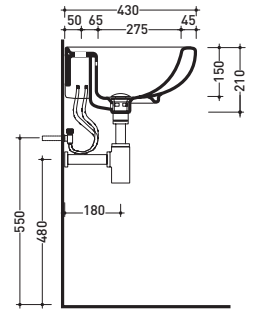

1005

Lavabo cm 70x55 appoggio su colonna - colonna sospesa - sospeso
Basin 70x55 cm wall hung or to suit pedestal or wall hung pedestal

1009

Lavabo cm 64x51 appoggio su colonna - colonna sospesa - sospeso
Basin 64x51 cm wall hung or to suit pedestal or wall hung pedestal

1006

Colonna per lavabo cm 64/70
Pedestal to suit 64/70 cm basin

vista zenitale / zenital view

vista frontale / frontal view

sezione longitudinale / section

1010

Lavabo cm 54x43 appoggio sospeso
Wall hung basin 54x43 cm

vista zenitale / zenital view

vista frontale / frontal view

vista laterale / lateral view

1018

Colonna sospesa per lavabo cm 64/70
Wall hung pedestal to suit 64/70 cm basin

vista zenitale / zenital view

vista laterale / side view