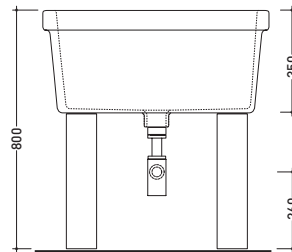

vista frontale / frontal view

sezione longitudinale / section

88
Pilozzo cm 45 da mensola
Wall hung sink 45 cm

vista zenitale / zenital view

vista frontale / frontal view

sezione longitudinale / section

3492
Lavello a canale cm 90x45
Sink 90x45 cm

vista zenitale / zenital view

vista frontale / frontal view

3493

Lavello a canale cm 120x45
Sink 120x45 cm

vista zenitale / zenital view

vista frontale / frontal view

sezione longitudinale / section

3498