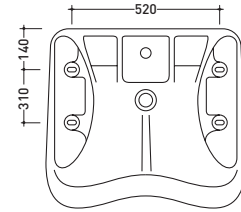

DISPONIBILE SOLO IN BIANCO
AVAILABLE ONLY IN WHITE

vista laterale / lateral view

vista retro / back view

G1009

Lavabo ergonomico
Ergonomic basin

DISPONIBILE SOLO IN BIANCO
AVAILABLE ONLY IN WHITE

vista zenitale / zenital view

vista inferiore / bottom view

vista frontale / frontal view

sezione longitudinale / section

ADF

Attacco fisso per lavabo ergonomico
Fixed brackets for ergonomic basin

ADIR

Attacco inclinazione regolabile per lavabo ergonomico
Adjustable bracket for ergonomic basin