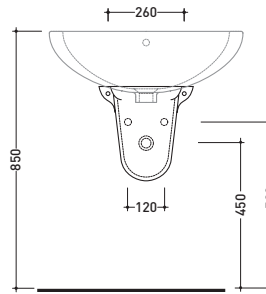

1005

Lavabo cm 70x55 appoggio su colonna - colonna sospesa - sospeso
Basin 70x55 cm wall hung or to suit pedestal or wall hung pedestal

1009

Lavabo cm 64x51 appoggio su colonna - colonna sospesa - sospeso
Basin 64x51 cm wall hung or to suit pedestal or wall hung pedestal

1006

Colonna per lavabo cm 64/70
Pedestal to suit 64/70 cm basin

vista zenitale / zenital view

vista frontale / frontal view

sezione longitudinale / section

1010

Lavabo cm 54x43 appoggio sospeso
Wall hung basin 54x43 cm

vista zenitale / zenital view

vista frontale / frontal view

vista laterale / lateral view

1018

Colonna sospesa per lavabo cm 64/70
Wall hung pedestal to suit 64/70 cm basin

vista zenitale / zenital view

vista laterale / side view