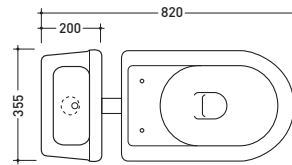

vista zenitale / zenital view