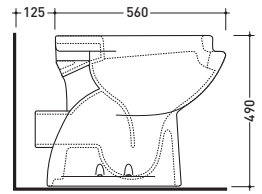

vista zenitale / zenital view

vista laterale / lateral view

G1005

Vaso ergonomico scarico s (suolo)
Ergonomic wc s (floor) trap

DISPONIBILE SOLO IN BIANCO
AVAILABLE ONLY IN WHITE

sezione longitudinale / section

vista retro / back view

vista zenitale / zenital view

vista laterale / lateral view

G1008

Vaso ergonomico scarico p (parete)
Ergonomic wc p (wall) trap

DISPONIBILE SOLO IN BIANCO
AVAILABLE ONLY IN WHITE

sezione longitudinale / section