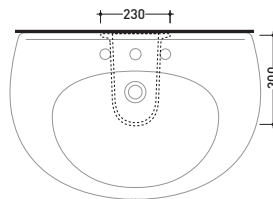

vista frontale / frontal view

sezione longitudinale / section

7090

Struttura sospesa cromo per lavabo cm 83
Wall hung chrome structure to suport 83 cm basin

vista frontale / frontal view

vista laterale / lateral view

vista zenitale / zenital view

7007

Colonna sospesa cromo per lavabo cm 83
Wall hung pedestal to suport 83 cm basin

vista frontale / frontal view

sezione longitudinale / section

76
Lavabo cm 65x47 semincasso
Semi-inset basin 65x47 cm