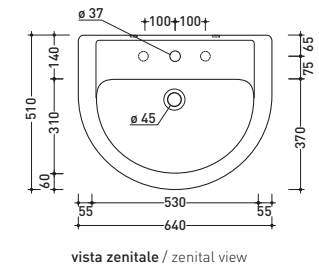

vista laterale / lateral view

vista zenitale / zenital view

vista zenitale / zenital view

17/T

Coprivaso in termoindurente
Thermosetting seat & cover

vista laterale / lateral view

vista laterale / lateral view

1005

Lavabo cm 70x55 appoggio su colonna - colonna sospesa - sospeso
Basin 70x55 cm wall hung or to suit pedestal or wall hung pedestal

1009

Lavabo cm 64x51 appoggio su colonna - colonna sospesa - sospeso
Basin 64x51 cm wall hung or to suit pedestal or wall hung pedestal

1006

Colonna per lavabo cm 64/70
Pedestal to suit 64/70 cm basin

vista zenitale / zenital view

vista frontale / frontal view

sezione longitudinale / section

1010

Lavabo cm 54x43 appoggio sospeso
Wall hung basin 54x43 cm