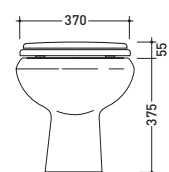

vista frontale / frontal view

02/C - 02/O

Coprivaso sgancio rapido cerniere cromo/oro
Seat & cover with quick release chrome/gold hinges

02N/C - 02N/O

Coprivaso noce massello cerniere cromo/oro
Soli wood seat & cover with chrome/gold hinges