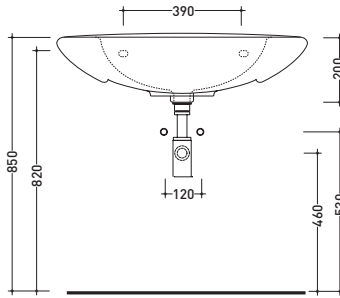

D8

Corrimano verticale da parete a pavimento cm 180
Rail wall-floor 180 cm

→ FLAMINIA.
NORMALE
articoli vari / various articles

vista zenitale / zenital view

7006

Lavabo cm 83x55 sospeso
Wall hung basin 83x55 cm