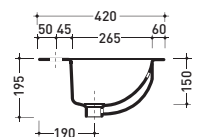

vista laterale / lateral view

3031

Colonna per lavabo cm 70/64/54
Pedestal to suit 70/64/54 cm basin

vista zenitale / zenital view

vista frontale / frontal view

sezione longitudinale / section

3029

Lavabo incasso cm 54x42
Vanity basin 54x42 cm

vista zenitale / zenital view

vista frontale / frontal view

sezione longitudinale / section

3032

Lavabo incasso cm 61x52
Vanity basin 61x52 cm

vista zenitale / zenital view

vista frontale / frontal view

vista laterale / side view