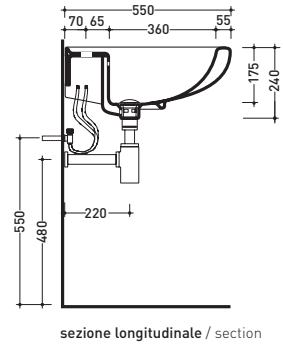

vista laterale / lateral view

vista zenitale / zenital view

vista zenitale / zenital view

17/T

Coprivaso in termoindurente
Thermosetting seat & cover

vista laterale / lateral view

vista laterale / lateral view

1005

Lavabo cm 70x55 appoggio su colonna - colonna sospesa - sospeso
Basin 70x55 cm wall hung or to suit pedestal or wall hung pedestal

1009

Lavabo cm 64x51 appoggio su colonna - colonna sospesa - sospeso
Basin 64x51 cm wall hung or to suit pedestal or wall hung pedestal