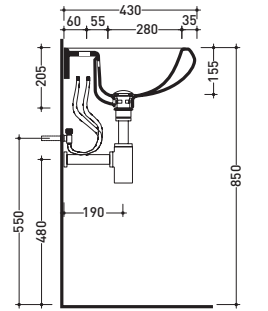

vista zenitale / zenital view

3027

Lavabo cm 64x51 appoggio
su colonna - sospeso
Basin 64x51 cm wall hung
or to suit pedestal

vista frontale / frontal view

sezione longitudinale / section

vista zenitale / zenital view

vista frontale / frontal view

sezione longitudinale / section

3028

Lavabo cm 54x43 appoggio su colonna - sospeso
Basin 54x43 cm wall hung
or to suit pedestal

vista zenitale / zenital view

vista frontale / frontal view