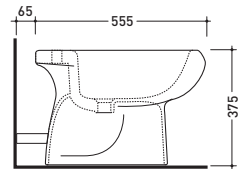

sezione longitudinale / section

vista zenitale / zenital view

6006

Lavabo cm 70x54 appoggio su colonna
Basin 70x54 cm to suit pedestal

6009

Colonna per lavabo cm 64/70
Pedestal to suit 64/70 cm basin

vista frontale / frontal view

vista frontale / frontal view

sezione longitudinale / section

1011

Lavabo cm 65x52 semincasso
Semi-inset basin 65x52 cm

→ FLAMINIA.
METRO

vista zenitale / zenital view

vista laterale / lateral view

3020

Vaso scarico s (suolo)
wc s (floor) trap

3021

Vaso scarico p (parete)
wc p (wall) trap

sezione longitudinale / section

vista retro / back view

vista zenitale / zenital view

vista laterale / lateral view

3025

Bidet monoforo
(predisposizione tre fori)
Single-hole bidet
(with two knock out holes)

sezione longitudinale / section

vista retro / back view

3022

Vaso monoblocco scarico s (suolo)
Monobloc wc s (floor) trap