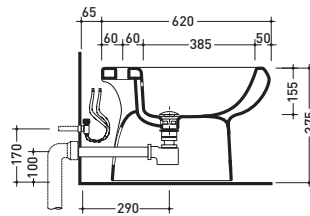

3025

Bidet monoforo
(predisposizione tre fori)
Single-hole bidet
(with two knock out holes)

sezione longitudinale / section