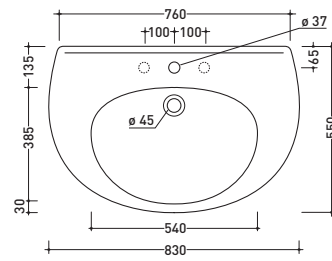

vista zenitale / zenital view