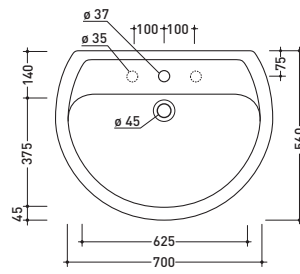

vista zenitale / zenital view

vista laterale / lateral view

vista frontale / frontal view

vista zenitale / zenital view

vista frontale / frontal view

sezione longitudinale / section

3016

Lavabo cm 70x56 appoggio su colonna
Basin 70x56 cm to suit pedestal