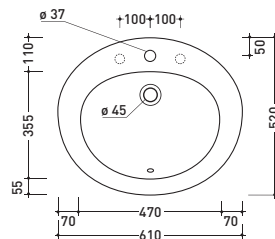

vista laterale / lateral view

3031

Colonna per lavabo cm 70/64/54
Pedestal to suit 70/64/54 cm basin

vista zenitale / zenital view

vista frontale / frontal view

sezione longitudinale / section

3029

Lavabo incasso cm 54x42
Vanity basin 54x42 cm