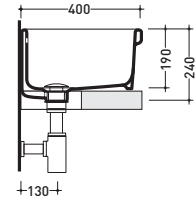

vista zenitale / zenital view

vista frontale / frontal view

sezione longitudinale / section

2945

Lavabo Mercurio cm 45
Mercurio basin 45 cm

vista zenitale / zenital view

vista frontale / frontal view

sezione longitudinale / section

100

Lavabo Minore cm 40
Minore basin 40 cm

vista zenitale / zenital view

vista frontale / frontal view

sezione longitudinale / section

87
Pilozzo cm 52 da mensola
Wall hung sink 52 cm

vista zenitale / zenital view

vista frontale / frontal view

sezione longitudinale / section

88
Pilozzo cm 45 da mensola
Wall hung sink 45 cm

vista zenitale / zenital view

vista frontale / frontal view

sezione longitudinale / section

3492
Lavello a canale cm 90x45
Sink 90x45 cm