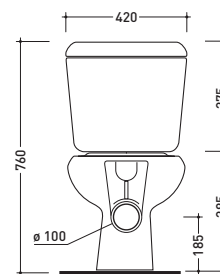

3023

Vaso monoblocco scarico p (parete)
Monobloc wc p (wall) trap

111

Cassetta per vaso monoblocco
Monobloc cistern

vista zenitale / zenital view

sezione longitudinale / section

vista retro / back view

vista retro / back view

vista zenitale / zenital view

sezione longitudinale / section

111/BIS

Cassetta di scarico a zaino
Backpack cistern

vista zenitale / zenital view

vista frontale / frontal view

sezione longitudinale / section