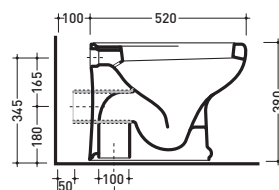

1008

Vaso scarico p (parete)
wc p (wall) trap

sezione longitudinale / section