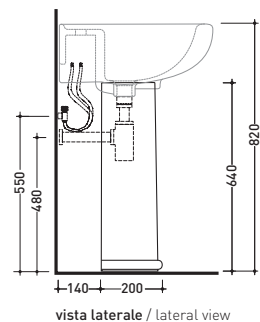

1005

Lavabo cm 70x55 appoggio su colonna - colonna sospesa - sospeso
Basin 70x55 cm wall hung or to suit pedestal or wall hung pedestal

1009

Lavabo cm 64x51 appoggio su colonna - colonna sospesa - sospeso
Basin 64x51 cm wall hung or to suit pedestal or wall hung pedestal

1006

Colonna per lavabo cm 64/70
Pedestal to suit 64/70 cm basin

vista zenitale / zenital view

vista frontale / frontal view

sezione longitudinale / section

1010

Lavabo cm 54x43 appoggio sospeso
Wall hung basin 54x43 cm