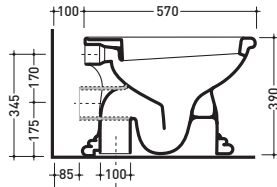

sezione longitudinale / section

vista zenitale / zenital view

6006

Lavabo cm 70x54 appoggio su colonna
Basin 70x54 cm to suit pedestal

6009

Colonna per lavabo cm 64/70
Pedestal to suit 64/70 cm basin

vista frontale / frontal view

sezione longitudinale / section

6016

Base di appoggio in ottone cromato
per lavabo cm 70
Chromed base suitable
for 70 cm basin

vista frontale / frontal view

vista laterale / lateral view

→ FLAMINIA.
FIDIA

vista zenitale / zenital view

vista laterale / lateral view

3010

Vaso scarico s (suolo)
wc s (floor) trap

3011

Vaso scarico p (parete)
wc p (wall) trap

sezione longitudinale / section

vista retro / back view

vista zenitale / zenital view