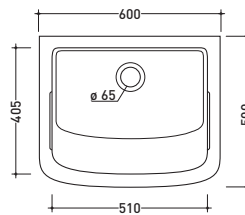

vista zenitale / zenital view