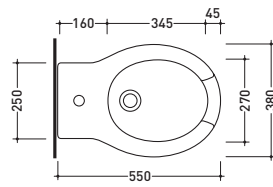

vista laterale / lateral view

G1048

Vaso ergonomico sospeso
Ergonomic wall hung wc

sezione longitudinale / section

vista retro / back view

DISPONIBILE SOLO IN BIANCO
AVAILABLE ONLY IN WHITE

vista zenitale / zenital view