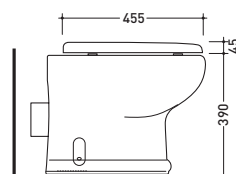

17/T

Coprivaso in termoindurente
Thermosetting seat & cover

vista laterale / lateral view