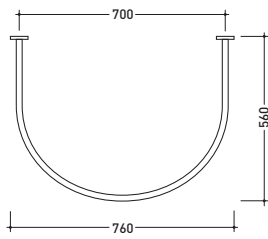

95
Colonna per lavabo cm 58/64
Pedestal to suit 58/64 cm basin

vista zenitale / zenital view

vista frontale / frontal view

sezione longitudinale / section

93
Lavabo cm 58x48 appoggio su colonna
Basin 58x46 cm to suit pedestal

95
Colonna per lavabo cm 58/64
Pedestal to suit 58/64 cm basin

→ **FLAMINIA.**
FREE
accessori / accessories

PAS 70

Portasciugamani cm 70
Towel holder 70 cm

PAS 64

Portasciugamani cm 64
Towel holder 64 cm

PAS 54

Portasciugamani cm 54
Towel holder 54 cm

PAS 70

vista zenitale / zenital view

vista frontale / frontal view

PAS 64

vista zenitale / zenital view

vista frontale / frontal view

PAS 54