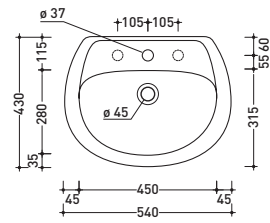

sezione longitudinale / section

vista zenitale / zenital view

6006

Lavabo cm 70x54 appoggio su colonna
Basin 70x54 cm to suit pedestal

6009

Colonna per lavabo cm 64/70
Pedestal to suit 64/70 cm basin

vista frontale / frontal view

vista frontale / frontal view

vista zenitale / zenital view

3026

Lavabo cm 70x54 appoggio
su colonna - sospeso
Basin 70x54 cm wall hung
or to suit pedestal

vista frontale / frontal view

sezione longitudinale / section

vista zenitale / zenital view

3027

Lavabo cm 64x51 appoggio
su colonna - sospeso
Basin 64x51 cm wall hung
or to suit pedestal

vista frontale / frontal view

sezione longitudinale / section

vista zenitale / zenital view

vista frontale / frontal view

sezione longitudinale / section

3028

Lavabo cm 54x43 appoggio su colonna - sospeso
Basin 54x43 cm wall hung
or to suit pedestal

vista zenitale / zenital view

vista frontale / frontal view