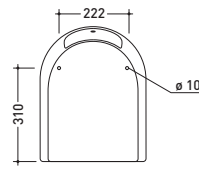

vista retro / back view