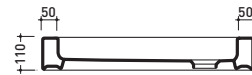

sezione longitudinale / section

PD7012

Piatto doccia rettangolare cm 120x70 h11
Rectangular shower tray 120x70 h11 cm

DISPONIBILE SOLO IN BIANCO
AVAILABLE ONLY IN WHITE