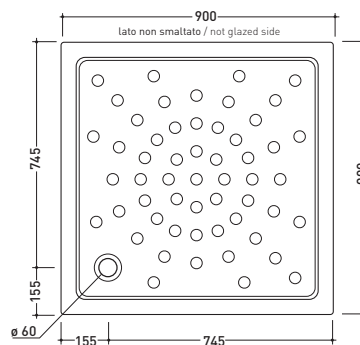

ELAMINIA.
FINE FIRE CLAY
piatti doccia / shower trays

vista zenitale / zenital view

vista frontale / frontal view

sezione longitudinale / section

3481

Piatto doccia angolo cm 90x90 h11
Angle shower tray 90x90 h11 cm

vista zenitale / zenital view

vista frontale / frontal view

sezione longitudinale / section

3480

Piatto doccia angolo cm 80x80 h11
Angle shower tray 80x80 h11 cm

vista zenitale / zenital view

vista frontale / frontal view

sezione longitudinale / section

3482

Piatto doccia cm 90x90 h11
Shower tray 90x90 h11 cm

vista zenitale / zenital view

vista frontale / frontal view

sezione longitudinale / section

3495

Piatto doccia cm 80x80 h11
Shower tray 80x80 h11 cm