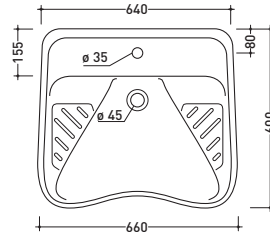

DISPONIBILE SOLO IN BIANCO
AVAILABLE ONLY IN WHITE

vista laterale / lateral view

vista retro / back view

G1009

Lavabo ergonomico
Ergonomic basin

DISPONIBILE SOLO IN BIANCO
AVAILABLE ONLY IN WHITE

vista zenitale / zenital view

vista inferiore / bottom view

vista frontale / frontal view

sezione longitudinale / section

ADF

Attacco fisso per lavabo ergonomico
Fixed brackets for ergonomic basin

ADIR

Attacco inclinazione regolabile per lavabo ergonomico
Adjustable bracket for ergonomic basin