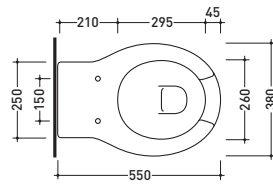

vista zenitale / zenital view