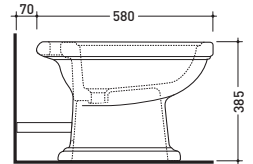

→ FLAMINIA.
EFI

vista zenitale / zenital view

vista laterale / lateral view

6010

Vaso scarico s (suolo)
wc s (floor) trap

6011

Vaso scarico p (parete)
wc p (wall) trap

sezione longitudinale / section

vista retro / back view

vista zenitale / zenital view

vista laterale / lateral view

6005

Bidet monoforo
(predisposizione tre fori)
Single-hole bidet
(with two knock out holes)

sezione longitudinale / section