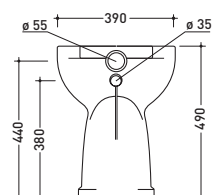

vista retro / back view