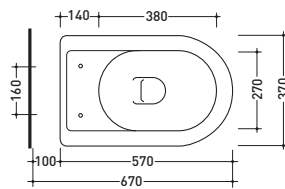

vista frontale / frontal view

vista zenitale / zenital view

6007

Lavabo cm 64x52 appoggio su colonna
Basin 64x52 cm to suit pedestal

6009

Colonna per lavabo cm 64/70
Pedestal to suit 64/70 cm basin

vista frontale / frontal view

sezione longitudinale / section

vista zenitale / zenital view

6006

Lavabo cm 70x54 appoggio su colonna
Basin 70x54 cm to suit pedestal

6009

Colonna per lavabo cm 64/70
Pedestal to suit 64/70 cm basin

vista frontale / frontal view

sezione longitudinale / section

6016

Base di appoggio in ottone cromato
per lavabo cm 70
Chromed base suitable
for 70 cm basin

vista frontale / frontal view

vista laterale / lateral view

→ FLAMINIA.
FIDIA

vista zenitale / zenital view