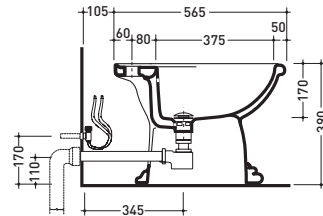

3015

Bidet monoforo
(predisposizione tre fori)
Single-hole bidet
(with two knock out holes)

sezione longitudinale / section