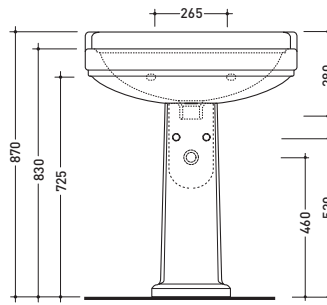

vista frontale / frontal view

vista zenitale / zenital view

6007

Lavabo cm 64x52 appoggio su colonna
Basin 64x52 cm to suit pedestal

6009

Colonna per lavabo cm 64/70
Pedestal to suit 64/70 cm basin

vista frontale / frontal view

sezione longitudinale / section

vista zenitale / zenital view

6006

Lavabo cm 70x54 appoggio su colonna
Basin 70x54 cm to suit pedestal

6009

Colonna per lavabo cm 64/70
Pedestal to suit 64/70 cm basin

vista frontale / frontal view

sezione longitudinale / section

6016

Base di appoggio in ottone cromato
per lavabo cm 70
Chromed base suitable
for 70 cm basin

vista frontale / frontal view

vista laterale / lateral view

→ FLAMINIA.
FIDIA

vista zenitale / zenital view