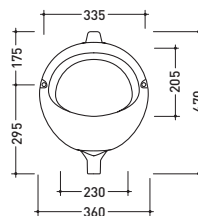

vista zenitale / zenital view

vista frontale / frontal view

sezione longitudinale / section

3500

Orinatoio cm 47x37 a parete
Wall urinal 47x37 cm

vista frontale / frontal view

sezione longitudinale / section

vista laterale / lateral view

vista zenitale / zenital view

3499

Vaso alla turca cm 70x56
Asian closet 70x56 cm

vista laterale / lateral view

sezione longitudinale / section

vista zenitale / zenital view

vista laterale / lateral view