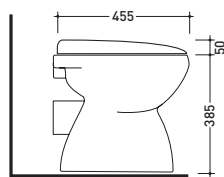

vista laterale / lateral view

vista frontale / frontal view

vista zenitale / zenital view

vista frontale / frontal view

sezione longitudinale / section

92
Lavabo cm 64x51 appoggio su colonna
Basin 64x51 cm to suit pedestal

95
Colonna per lavabo cm 58/64
Pedestal to suit 58/64 cm basin

vista zenitale / zenital view

vista frontale / frontal view

sezione longitudinale / section

93
Lavabo cm 58x48 appoggio su colonna
Basin 58x46 cm to suit pedestal