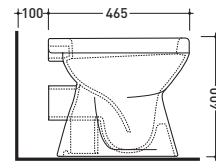

vista laterale / lateral view

G1026

Vaso Spofford scarico s (suolo)
Spofford wc s (floor) trap

sezione longitudinale / section

vista retro / back view

DISPONIBILE SOLO IN BIANCO
AVAILABLE ONLY IN WHITE

vista zenitale / zenital view