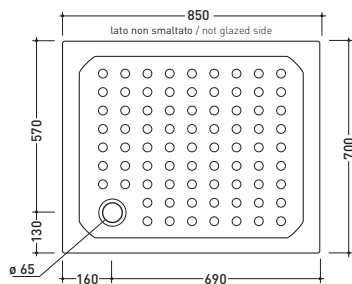

vista zenitale / zenital view

vista frontale / frontal view

sezione longitudinale / section

PD7010

Piatto doccia rettangolare cm 100x70 h11
Rectangular shower tray 100x70 h11 cm

DISPONIBILE SOLO IN BIANCO
AVAILABLE ONLY IN WHITE

vista zenitale / zenital view

vista frontale / frontal view

sezione longitudinale / section

PD7012

Piatto doccia rettangolare cm 120x70 h11
Rectangular shower tray 120x70 h11 cm

DISPONIBILE SOLO IN BIANCO
AVAILABLE ONLY IN WHITE

vista zenitale / zenital view

vista frontale / frontal view

sezione longitudinale / section

PD7085

Piatto doccia rettangolare cm 85x70 h11
Rectangular shower tray 85x70 h11 cm

DISPONIBILE SOLO IN BIANCO
AVAILABLE ONLY IN WHITE