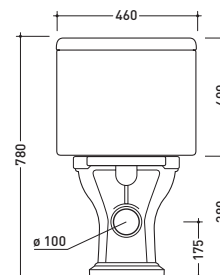

vista retro / back view