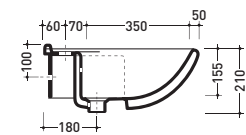

1006

Colonna per lavabo cm 64/70
Pedestal to suit 64/70 cm basin

vista zenitale / zenital view

vista frontale / frontal view

sezione longitudinale / section

1010

Lavabo cm 54x43 appoggio sospeso
Wall hung basin 54x43 cm

vista zenitale / zenital view

vista frontale / frontal view

vista laterale / lateral view

1018

Colonna sospesa per lavabo cm 64/70
Wall hung pedestal to suit 64/70 cm basin

vista zenitale / zenital view

vista laterale / side view

vista frontale / frontal view

sezione longitudinale / section

1011

Lavabo cm 65x52 semincasso
Semi-inset basin 65x52 cm

→ FLAMINIA.
METRO

vista zenitale / zenital view

vista laterale / lateral view

3020