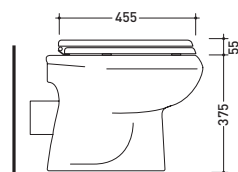

vista laterale / lateral view