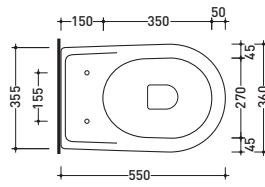

vista zenitale / zenital view

vista laterale / lateral view

vista frontale / frontal view

vista zenitale / zenital view

vista frontale / frontal view

sezione longitudinale / section

3016

Lavabo cm 70x56 appoggio su colonna
Basin 70x56 cm to suit pedestal

3018

Colonna
Pedestal

vista zenitale / zenital view

vista frontale / frontal view

vista laterale / side view

sezione longitudinale / section

3019

Lavabo cm 65x52 semincasso
Semi-inset basin 65x52 cm

vista zenitale / zenital view

vista frontale / frontal view

vista inferiore / bottom view

sezione longitudinale / section

3050

Consolle da mobile cm 105
Console 105 cm

→ FLAMINIA.
RELAX

vista zenitale / zenital view

vista laterale / lateral view

1015

Vaso sospeso
Wall hung wc

sezione longitudinale / section

vista retro / back view

vista zenitale / zenital view

vista laterale / lateral view

1016