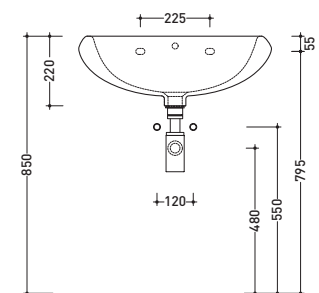

sezione longitudinale / section

vista zenitale / zenital view

6006

Lavabo cm 70x54 appoggio su colonna
Basin 70x54 cm to suit pedestal

6009

Colonna per lavabo cm 64/70
Pedestal to suit 64/70 cm basin

vista frontale / frontal view

vista frontale / frontal view

vista zenitale / zenital view

3026

Lavabo cm 70x54 appoggio
su colonna - sospeso
Basin 70x54 cm wall hung
or to suit pedestal

vista frontale / frontal view

sezione longitudinale / section

vista zenitale / zenital view

3027

Lavabo cm 64x51 appoggio
su colonna - sospeso
Basin 64x51 cm wall hung
or to suit pedestal

vista frontale / frontal view

sezione longitudinale / section

vista zenitale / zenital view

vista frontale / frontal view

sezione longitudinale / section

3028

Lavabo cm 54x43 appoggio su colonna - sospeso
Basin 54x43 cm wall hung
or to suit pedestal

vista zenitale / zenital view

vista frontale / frontal view