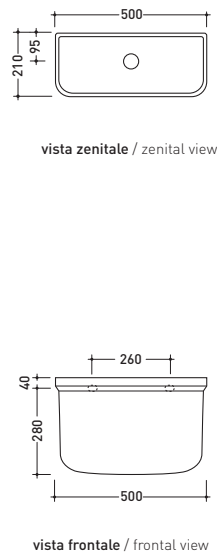

vista zenitale / zenital view

sezione longitudinale / section

vista retro / back view

6004

Cassetta di scarico a zaino
Backpack cistern

6008

Cassetta di scarico alta
High level cistern

23/C - 23/O

vista frontale / frontal view

vista zenitale / zenital view

6007

Lavabo cm 64x52 appoggio su colonna
Basin 64x52 cm to suit pedestal

6009

Colonna per lavabo cm 64/70
Pedestal to suit 64/70 cm basin

vista frontale / frontal view

sezione longitudinale / section

vista zenitale / zenital view

6006

Lavabo cm 70x54 appoggio su colonna
Basin 70x54 cm to suit pedestal

6009

Colonna per lavabo cm 64/70
Pedestal to suit 64/70 cm basin

vista frontale / frontal view