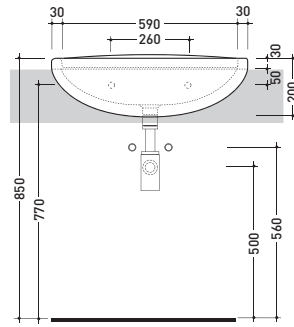

vista zenitale / zenital view

7007

Colonna sospesa cromo per lavabo cm 83
Wall hung pedestal to suport 83 cm basin

vista frontale / frontal view

sezione longitudinale / section

76
Lavabo cm 65x47 semincasso
Semi-inset basin 65x47 cm

vista zenitale / zenital view

vista laterale / side view

vista frontale / frontal view

sezione longitudinale / section

2026
Lavabo Ovale appoggio - incasso
Ovale basin bench - vanity

vista zenitale / zenital view