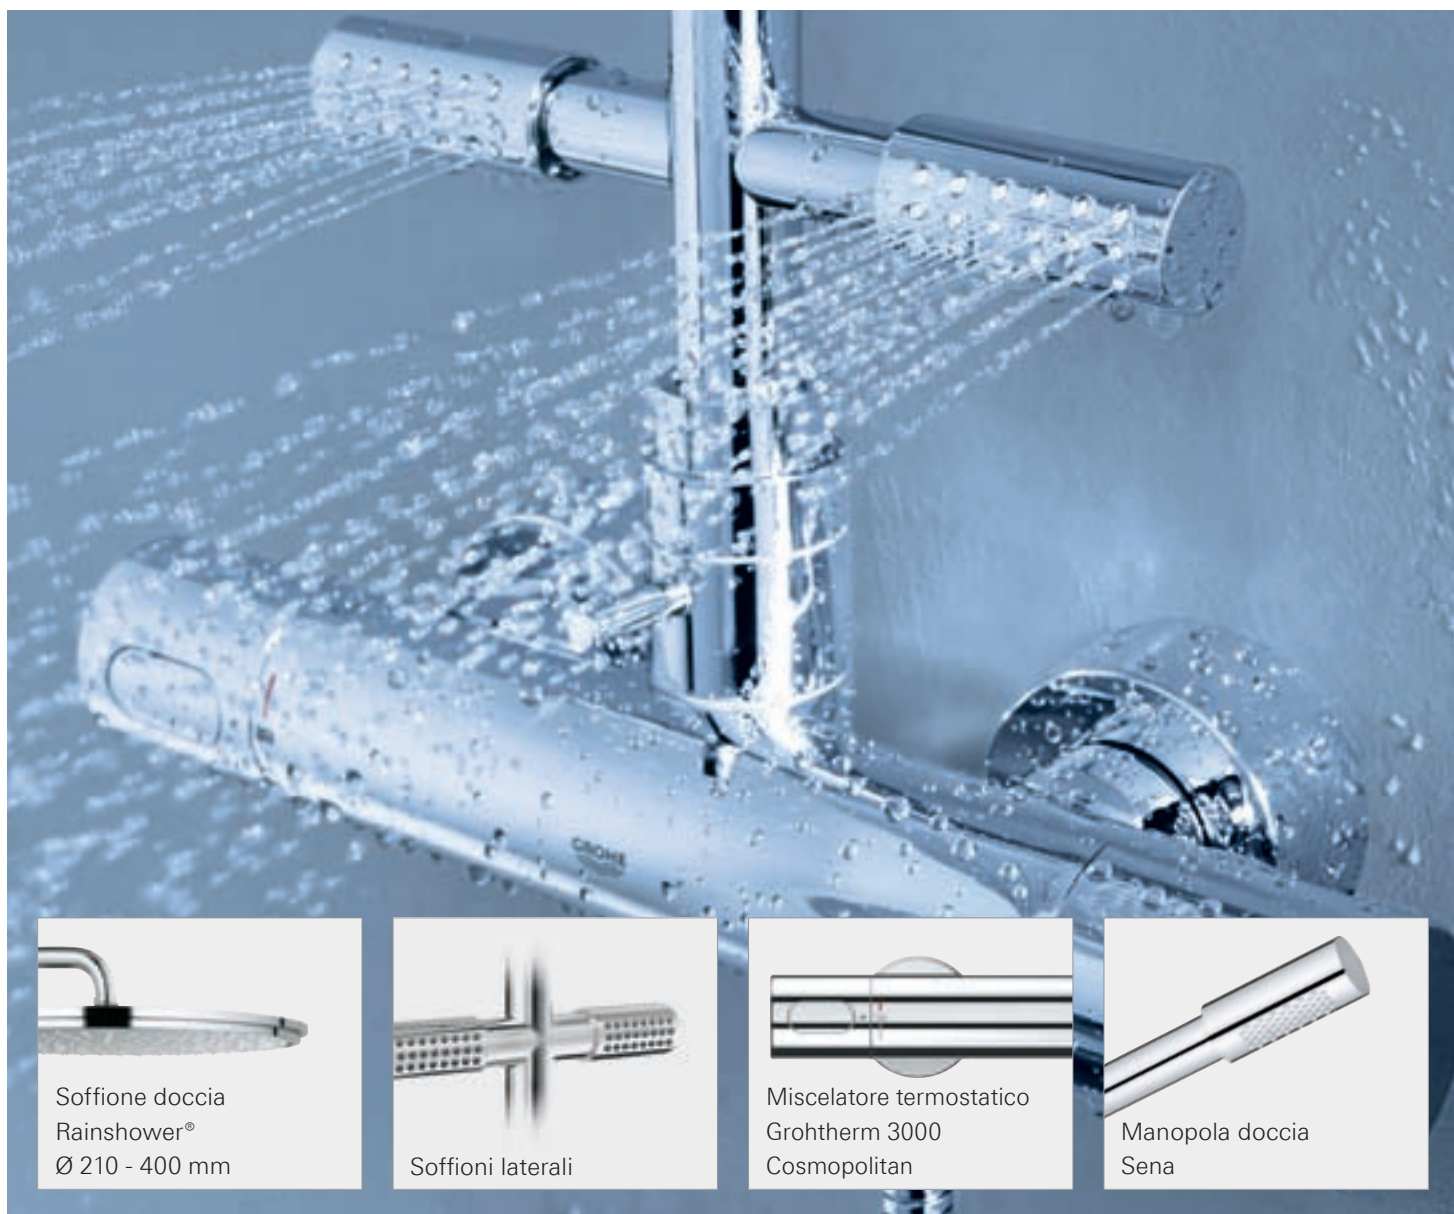

## 180° Comfort Zone

Ampio raggio di rotazione, grazie al braccio orientabile.

# GROHE RAINSHOWER® SYSTEM

GROHE Rainshower® è massimo comfort. I prodotti di questa linea sono disponibili in numerose versioni complete di funzioni che soddisfano qualsiasi esigenza, di stile, di abitudini, di installazione. Tutti i modelli sono provvisti delle innovative tecnologie GROHE DreamSpray®, per un'erogazione perfetta dell'acqua, e GROHE CoolTouch®, che previene il surriscaldamento della superficie esterna del miscelatore. La combinazione di un soffione Rainshower® e una manopola doccia Sena dá vita ad un sistema elegante e di sicuro impatto visivo, semplice da installare in tutte le sue versioni e complementi.

Caratteristiche tecniche

- Braccio in ottone da 450 mm
- Braccio orientabile con rotazione di 180°
- Manopola doccia in metallo
- Flessibile in metallo
- Sistema antitorsione
- Soffione doccia, manopola doccia e soffioni laterali con tecnologia SpeedClean