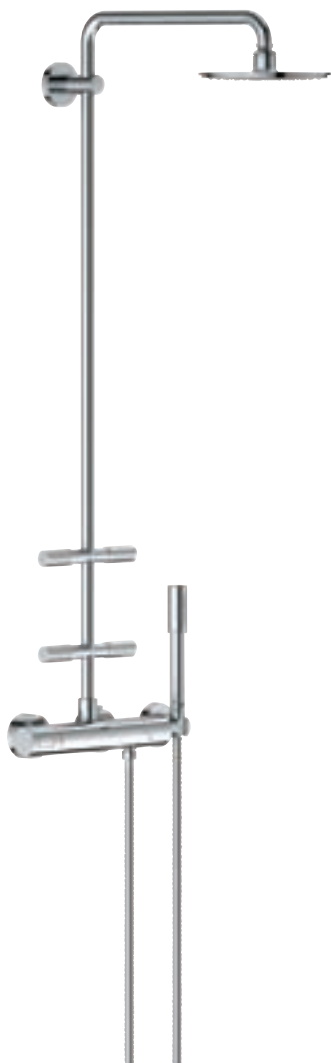

GROHE EcoJoy®

GROHE CoolTouch®

GROHE DreamSpray®

GROHE StarLight®

GROHE TurboStat®

Comfort Size

**Caratteristiche GROHE:**  
SpeedClean  
SafeStop  
AquaDimmer

# GROHE RAINSHOWER® SYSTEM

**27 374 000 2**

Caratteristiche innovative

- Soffione doccia in metallo Ø 210 mm
- Piastra con finitura GROHE StarLight®
- 4 soffioni laterali regolabili
- Termostatico con tecnologia GROHE CoolTouch® e GROHE TurboStat®

Caratteristiche tecniche

- Braccio in ottone da 450 mm
- Braccio orientabile con rotazione di 180°
- Manopola doccia in metallo
- Flessibile in metallo
- Sistema antitorsione
- Soffione doccia, manopola doccia e soffioni laterali con tecnologia SpeedClean

**27 361 000**

Caratteristiche innovative

- Soffione doccia in metallo Ø 210 mm
- Piastra con finitura GROHE StarLight®
- 4 soffioni laterali regolabili

Caratteristiche tecniche

- Braccio in ottone da 450 mm
- Braccio orientabile di 180°
- Manopola doccia in metallo
- Flessibile in metallo
- Sistema antitorsione
- Soffione doccia, manopola doccia e soffioni laterali con tecnologia SpeedClean