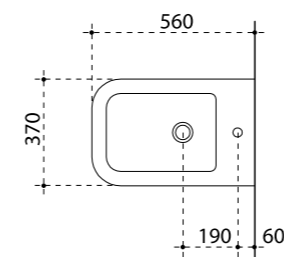

I sanitari sono predisposti per il montaggio sospeso, sono composti da due pezzi, la ceramica e il carter di copertura, che può essere richiesto nelle varie finiture proposte. Fissaggi inclusi, staffe non comprese.

Il bidet viene fornito con foro rubinetto e troppopieno con ghiera cromata.