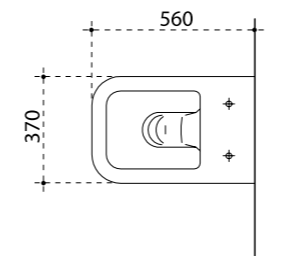

Il bidet viene fornito con foro rubinetto e troppopieno con ghiera cromata.

Il wc viene fornito completo di tavoletta di colore bianco con chiusura soft-close già montata sul sanitario.

EDONÈ _CONCEPT DESIGN_