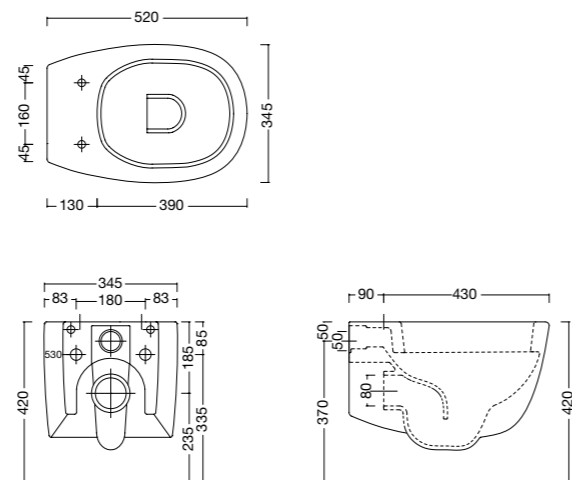

Lavabo **Milk**  
free standing  
cm 54x40x17h

Schede tecniche. Technical drawings.

Lavabo da appoggio **Milk**

articolo pag.4

**Cod. 001 288**  
cm.58x44xh.19

**Cod. 001 289**  
cm.66x44xh.19

Lavabo a parete **Milk**

articolo pag. 14

**Cod. 001 283**  
cm.60x51xh.15,5

**Cod. 001 284**  
cm.55x48xh.14,5

Lavabo da appoggio **Milk**

articolo pag.24

**Cod. 001 285**  
cm.54x40xh.17

**Cod. 001 286**  
cm.60x39xh.15

Lavabo da appoggio **Milk mod. Light**

articolo pag.28

**Cod. 001 305**  
cm.66x42xh.12,5

Lavabo **Milk free-standing**

articolo pag.34

**Cod. 001 290**  
 predisposto per scarico a parete  
 cm.58x40xh.85

**Cod. 001 287**  
 predisposto a pavimento  
 cm.58x40xh.85

Wc e bidet **Milk** sospeso

articolo pag. 14

**Cod. 003 277**  
wc sospeso  
cm.52x34,5

**Cod. 004 278**  
bidet sospeso monoforo  
cm.52x34,5

Art-direction Studiocreta  
Progetto grafico Studiocreta  
Visual Fabio Brenna  
Stampa Xxxxxxx Xxxxxxx