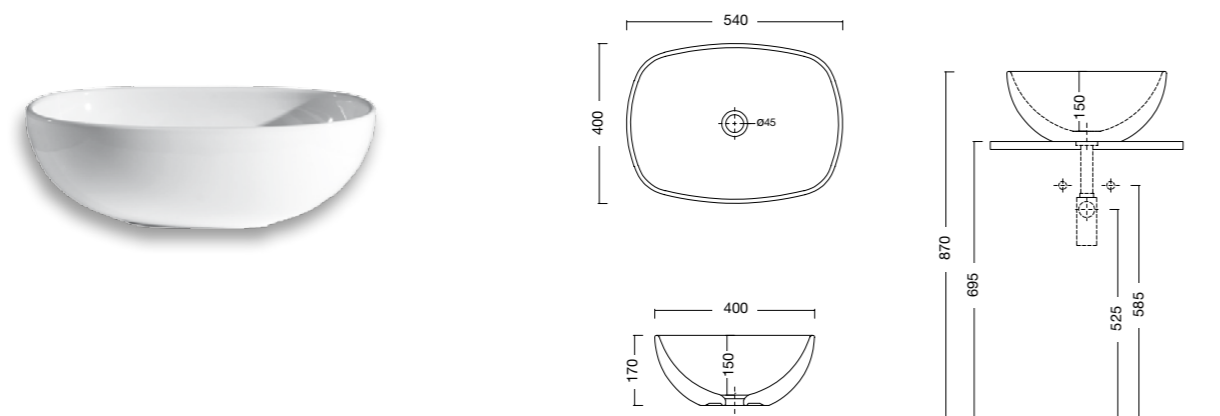

Lavabo **Milk**  
free standing  
cm 54x40x17h

Schede tecniche. Technical drawings.

Lavabo da appoggio **Milk**

articolo pag.4

**Cod. 001 288**  
cm.58x44xh.19

**Cod. 001 289**  
cm.66x44xh.19

Lavabo a parete **Milk**

articolo pag. 14

**Cod. 001 283**  
cm.60x51xh.15,5

**Cod. 001 284**  
cm.55x48xh.14,5

Lavabo da appoggio **Milk**

articolo pag.24

**Cod. 001 285**  
cm.54x40xh.17

**Cod. 001 286**  
cm.60x39xh.15

Lavabo da appoggio **Milk mod. Light**