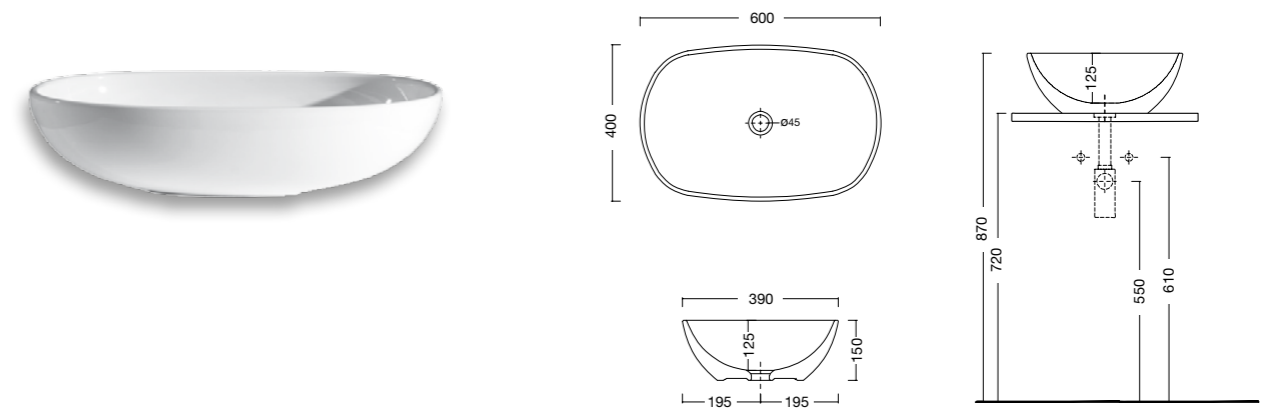

Lavabo **Milk**  
free standing  
cm 54x40x17h

Schede tecniche. Technical drawings.

Lavabo da appoggio **Milk**

articolo pag.4

**Cod. 001 288**  
cm.58x44xh.19

**Cod. 001 289**  
cm.66x44xh.19

Lavabo a parete **Milk**

articolo pag. 14

**Cod. 001 283**  
cm.60x51xh.15,5

**Cod. 001 284**  
cm.55x48xh.14,5

Lavabo da appoggio **Milk**

articolo pag.24

**Cod. 001 285**  
cm.54x40xh.17

**Cod. 001 286**  
cm.60x39xh.15

Lavabo da appoggio **Milk mod. Light**