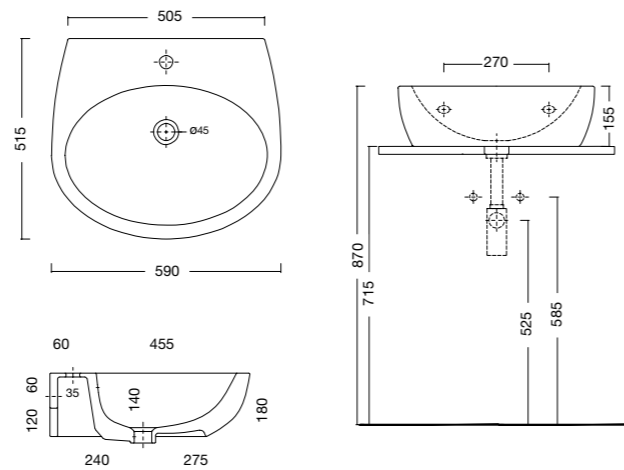

Lavabo  
da appoggio **Milk**  
cm 54x40x17h  
mobile **Belt**  
cm 120x50x30h

Lavabo  
da appoggio **Milk**  
cm 54x40x17h

Lavabo  
da appoggio **Milk**  
cm 66x42x12,5h  
mobile **Belt**  
specchio **Shadow**

Lavabo **Milk**  
free standing  
cm 54x40x17h

Schede tecniche. Technical drawings.

Lavabo da appoggio **Milk**

articolo pag.4

**Cod. 001 288**  
cm.58x44xh.19

**Cod. 001 289**  
cm.66x44xh.19

Lavabo a parete **Milk**

articolo pag. 14

**Cod. 001 283**  
cm.60x51xh.15,5

**Cod. 001 284**  
cm.55x48xh.14,5

Lavabo da appoggio **Milk**

articolo pag.24

**Cod. 001 285**  
cm.54x40xh.17

**Cod. 001 286**  
cm.60x39xh.15

Lavabo da appoggio **Milk mod. Light**

articolo pag.28

**Cod. 001 305**  
cm.66x42xh.12,5

Lavabo **Milk free-standing**

articolo pag.34

**Cod. 001 290**  
 predisposto per scarico a parete  
 cm.58x40xh.85

**Cod. 001 287**  
 predisposto a pavimento  
 cm.58x40xh.85