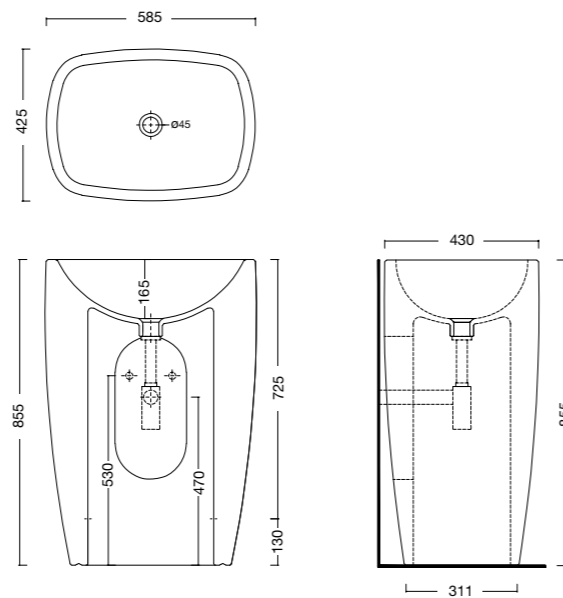

Lavabo **Milk**  
free standing  
cm 54x40x17h

Schede tecniche. Technical drawings.

Lavabo da appoggio **Milk**

articolo pag.4

**Cod. 001 288**  
cm.58x44xh.19

**Cod. 001 289**  
cm.66x44xh.19

Lavabo a parete **Milk**

articolo pag. 14

**Cod. 001 283**  
cm.60x51xh.15,5

**Cod. 001 284**  
cm.55x48xh.14,5

Lavabo da appoggio **Milk**

articolo pag.24

**Cod. 001 285**  
cm.54x40xh.17

**Cod. 001 286**  
cm.60x39xh.15

Lavabo da appoggio **Milk mod. Light**

articolo pag.28

**Cod. 001 305**  
cm.66x42xh.12,5

Lavabo **Milk free-standing**

articolo pag.34

**Cod. 001 290**  
 predisposto per scarico a parete  
 cm.58x40xh.85

**Cod. 001 287**  
 predisposto a pavimento  
 cm.58x40xh.85

Wc e bidet **Milk** sospeso

articolo pag. 14

**Cod. 003 277**  
wc sospeso  
cm.52x34,5

**Cod. 004 278**  
bidet sospeso monoforo  
cm.52x34,5

Art-direction Studiocreta  
Progetto grafico Studiocreta  
Visual Fabio Brenna  
Stampa Xxxxxxx Xxxxxxx