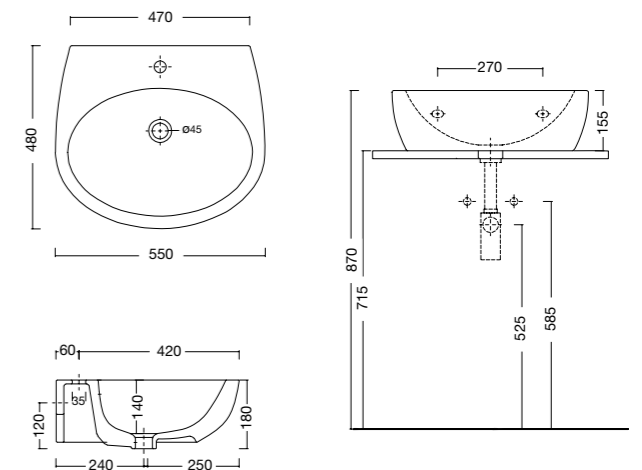

Lavabo  
da appoggio **Milk**  
cm 54x40x17h  
mobile **Belt**  
cm 120x50x30h

Lavabo  
da appoggio **Milk**  
cm 54x40x17h

Lavabo  
da appoggio **Milk**  
cm 66x42x12,5h  
mobile **Belt**  
specchio **Shadow**

Lavabo **Milk**  
free standing  
cm 54x40x17h

Schede tecniche. Technical drawings.

Lavabo da appoggio **Milk**

articolo pag.4

**Cod. 001 288**  
cm.58x44xh.19

**Cod. 001 289**  
cm.66x44xh.19

Lavabo a parete **Milk**

articolo pag. 14

**Cod. 001 283**  
cm.60x51xh.15,5

**Cod. 001 284**  
cm.55x48xh.14,5

Lavabo da appoggio **Milk**

articolo pag.24

**Cod. 001 285**  
cm.54x40xh.17

**Cod. 001 286**  
cm.60x39xh.15

Lavabo da appoggio **Milk mod. Light**

articolo pag.28

**Cod. 001 305**  
cm.66x42xh.12,5

Lavabo **Milk free-standing**

articolo pag.34

**Cod. 001 290**  
 predisposto per scarico a parete  
 cm.58x40xh.85

**Cod. 001 287**  
 predisposto a pavimento  
 cm.58x40xh.85