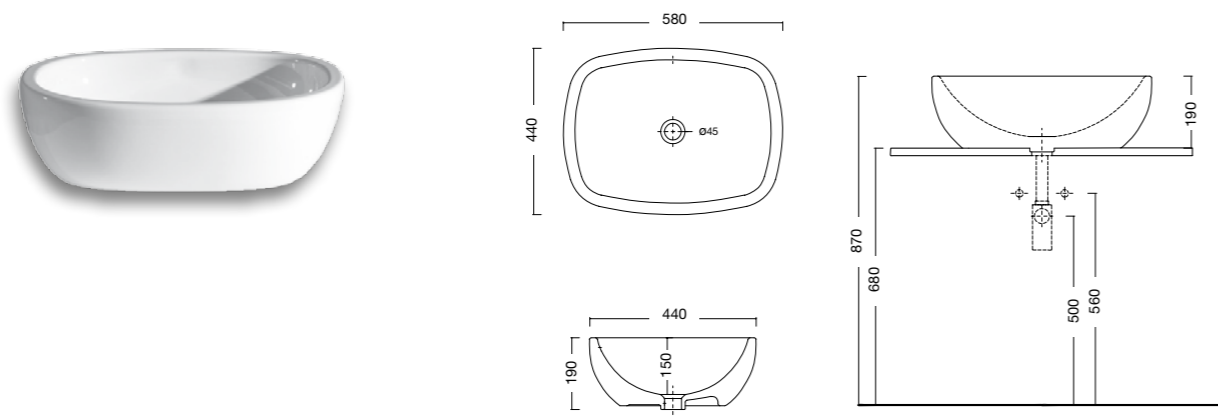

Lavabo  
da appoggio **Milk**  
cm 66x42x12,5h  
mobile **Belt**  
rubinetto **Pop**

Il bianco è idea di forme morbide. White is the idea of delicate shapes.

Lavabo **Milk**  
free standing  
wc **Milk** a terra  
bidet **Milk** a terra  
rubinetti **Pop**

Lavabo **Milk**  
free standing  
cm 54x40x17h

Schede tecniche. Technical drawings.

Lavabo da appoggio **Milk**

articolo pag.4

**Cod. 001 288**  
cm.58x44xh.19

**Cod. 001 289**  
cm.66x44xh.19

Lavabo a parete **Milk**