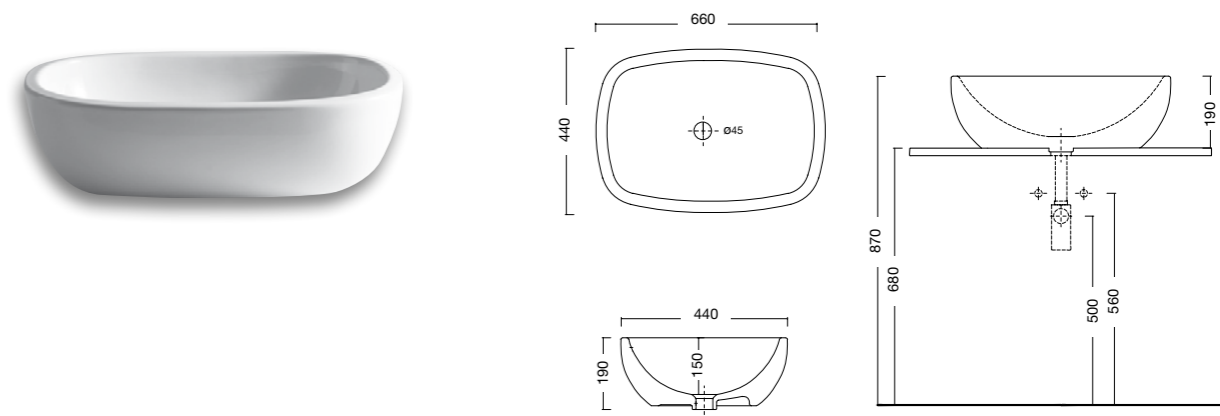

Lavabo  
da appoggio **Milk**  
cm 66x42x12,5h  
mobile **Belt**  
rubinetto **Pop**

Il bianco è idea di forme morbide. White is the idea of delicate shapes.

Lavabo **Milk**  
free standing  
wc **Milk** a terra  
bidet **Milk** a terra  
rubinetti **Pop**

Lavabo **Milk**  
free standing  
cm 54x40x17h

Schede tecniche. Technical drawings.

Lavabo da appoggio **Milk**

articolo pag.4

**Cod. 001 288**  
cm.58x44xh.19

**Cod. 001 289**  
cm.66x44xh.19

Lavabo a parete **Milk**

articolo pag. 14

**Cod. 001 283**  
cm.60x51xh.15,5

**Cod. 001 284**  
cm.55x48xh.14,5

Lavabo da appoggio **Milk**

articolo pag.24

**Cod. 001 285**  
cm.54x40xh.17

**Cod. 001 286**  
cm.60x39xh.15

Lavabo da appoggio **Milk mod. Light**