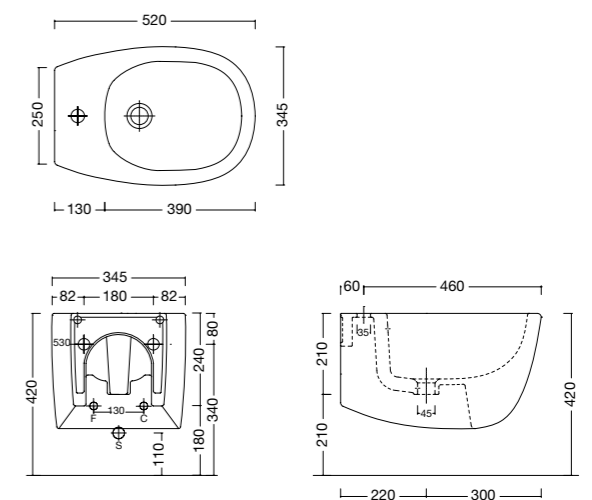

Lavabo **Milk**  
free standing  
cm 54x40x17h

Schede tecniche. Technical drawings.

Lavabo da appoggio **Milk**

articolo pag.4

**Cod. 001 288**  
cm.58x44xh.19

**Cod. 001 289**  
cm.66x44xh.19

Lavabo a parete **Milk**

articolo pag. 14

**Cod. 001 283**  
cm.60x51xh.15,5

**Cod. 001 284**  
cm.55x48xh.14,5

Lavabo da appoggio **Milk**

articolo pag.24

**Cod. 001 285**  
cm.54x40xh.17

**Cod. 001 286**  
cm.60x39xh.15

Lavabo da appoggio **Milk mod. Light**

articolo pag.28

**Cod. 001 305**  
cm.66x42xh.12,5

Lavabo **Milk free-standing**

articolo pag.34

**Cod. 001 290**  
 predisposto per scarico a parete  
 cm.58x40xh.85

**Cod. 001 287**  
 predisposto a pavimento  
 cm.58x40xh.85

Wc e bidet **Milk** sospeso

articolo pag. 14

**Cod. 003 277**  
wc sospeso  
cm.52x34,5

**Cod. 004 278**  
bidet sospeso monoforo  
cm.52x34,5

Art-direction Studiocreta  
Progetto grafico Studiocreta  
Visual Fabio Brenna  
Stampa Xxxxxxx Xxxxxxx