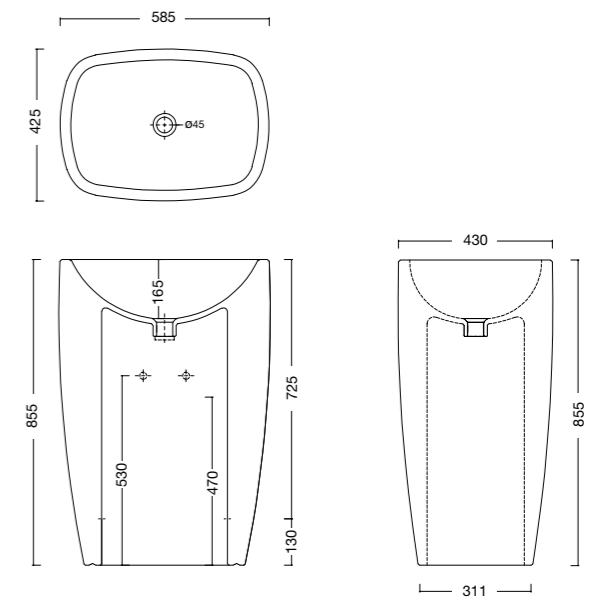

Lavabo  
da appoggio **Milk**  
cm 54x40x17h  
mobile **Belt**  
cm 120x50x30h

Lavabo  
da appoggio **Milk**  
cm 54x40x17h

Lavabo  
da appoggio **Milk**  
cm 66x42x12,5h  
mobile **Belt**  
specchio **Shadow**

Lavabo **Milk**  
free standing  
cm 54x40x17h

Schede tecniche. Technical drawings.

Lavabo da appoggio **Milk**

articolo pag.4

**Cod. 001 288**  
cm.58x44xh.19

**Cod. 001 289**  
cm.66x44xh.19

Lavabo a parete **Milk**

articolo pag. 14

**Cod. 001 283**  
cm.60x51xh.15,5

**Cod. 001 284**  
cm.55x48xh.14,5

Lavabo da appoggio **Milk**

articolo pag.24

**Cod. 001 285**  
cm.54x40xh.17

**Cod. 001 286**  
cm.60x39xh.15

Lavabo da appoggio **Milk mod. Light**

articolo pag.28

**Cod. 001 305**  
cm.66x42xh.12,5

Lavabo **Milk free-standing**

articolo pag.34

**Cod. 001 290**  
 predisposto per scarico a parete  
 cm.58x40xh.85

**Cod. 001 287**  
 predisposto a pavimento  
 cm.58x40xh.85