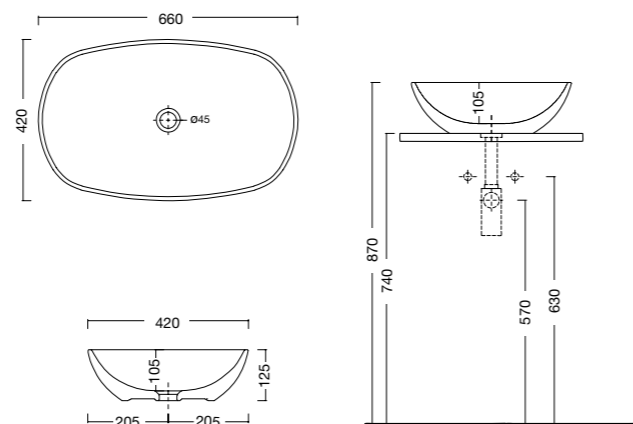

Lavabo  
da appoggio **Milk**  
cm 54x40x17h  
mobile **Belt**  
cm 120x50x30h

Lavabo  
da appoggio **Milk**  
cm 54x40x17h

Lavabo  
da appoggio **Milk**  
cm 66x42x12,5h  
mobile **Belt**  
specchio **Shadow**

Lavabo **Milk**  
free standing  
cm 54x40x17h

Schede tecniche. Technical drawings.

Lavabo da appoggio **Milk**

articolo pag.4

**Cod. 001 288**  
cm.58x44xh.19

**Cod. 001 289**  
cm.66x44xh.19

Lavabo a parete **Milk**

articolo pag. 14

**Cod. 001 283**  
cm.60x51xh.15,5

**Cod. 001 284**  
cm.55x48xh.14,5

Lavabo da appoggio **Milk**

articolo pag.24

**Cod. 001 285**  
cm.54x40xh.17

**Cod. 001 286**  
cm.60x39xh.15

Lavabo da appoggio **Milk mod. Light**

articolo pag.28

**Cod. 001 305**  
cm.66x42xh.12,5

Lavabo **Milk free-standing**

articolo pag.34

**Cod. 001 290**  
 predisposto per scarico a parete  
 cm.58x40xh.85

**Cod. 001 287**  
 predisposto a pavimento  
 cm.58x40xh.85