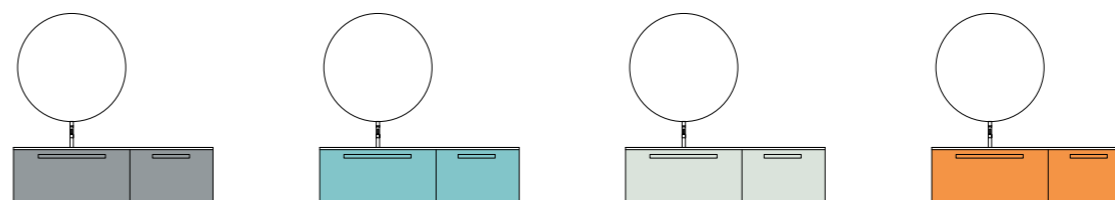

GIU273

Libreria L.30 H. 120

Specchiera telaio metallo L.60 H.135 con retro - illuminazione a led

GIU259

GIUNONE L.180 P.36/56

Finiture - Finish: Mdf Petrolio lucido    Top - Top: Stonematt Sp. 1,2 con lavabo integrato Fornace  
 Maniglia - Handle: Botticelli