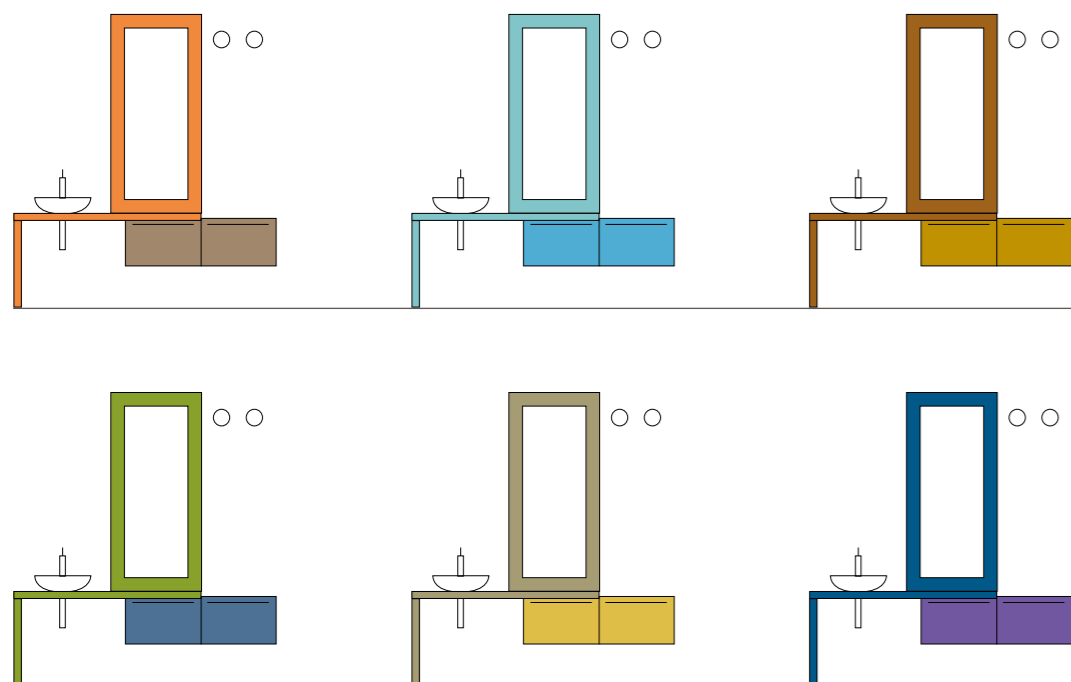

**Finiture - Finish:** Rovere Katanga  
**Maniglia - Handle:** Klee

**Top - Top:** Rovere Katanga Sp. 6 con lavabo soprapiano Riga

GIUNONE L.225 P.50

Finiture - Finish: Rovere laccato Nero lucido  
Maniglia - Handle: Klee

Top - Top: Rovere laccato Oro lucido Sp. 6 con lavabo appoggio Corteccia

GIUNONE L.162 P.50

**Finiture - Finish:** Rovere laccato Ocra lucido  
**Top - Top:** Rovere laccato Ocra lucido Sp. 6 con lavabo soprapiano Riga  
**Maniglia - Handle:** Klee