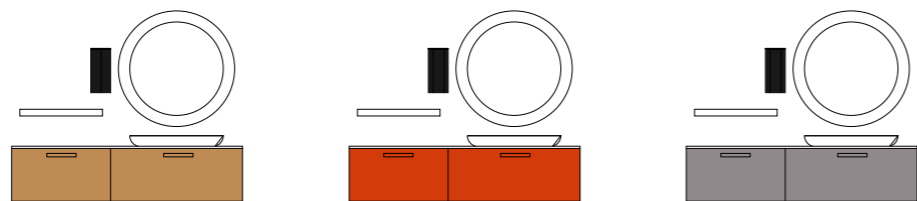

Finiture - Finish: Mdf Mandarino opaco

Top - Top: Stonematt Sp. 1,2 con lavabo integrato Saetta  
 Maniglia - Handle: Botticelli

GIUNONE L.195 P.50

Finiture - Finish: Rovere Chic Nero-Argento opaco Top - Top: Multistrato Sp.1,8 con lavabo soprapiano Fenice  
Maniglia - Handle: Botticelli