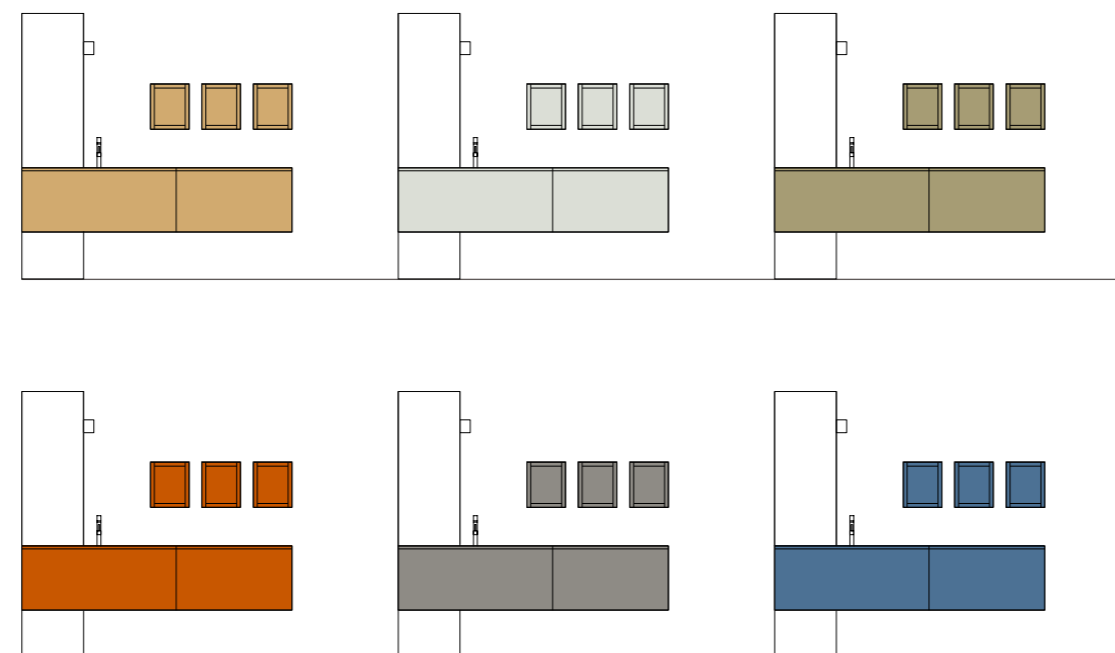

Finiture - Finish: Mdf Daino lucido Top - Top: Marmo Serena con lavabo integrato Quadra  
 Maniglia - Handle: Era

GIU250

GIUNONE L.210 P.50

Finiture - Finish: Mdf Grafite opaco - Stonematt    Top - Top: Stonematt Sp. 1,2 con lavabo integrato Quadra    Maniglia - Handle: Era