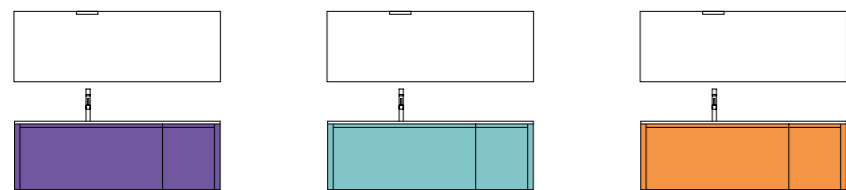

*Pinnae round*

GIUNONE ROUND L.175 P.50

Finiture - Finish: Mdf Petrolio lucido    Top - Top: Stonelight Sp. 1,2 con lavabo integrato Quadra  
Maniglia - Handle: Era

GIU270