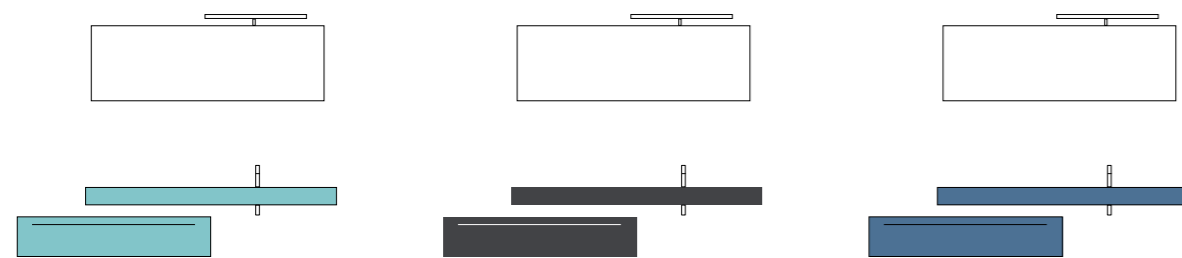

GIUNONE L.120 + 150 P.50/36

Finiture - Finish: Rovere Katanga
Maniglia - Handle: Klee

Top - Top: Consolle Rovere Katanga Sp. 12 con lavabo sottopiano Riga