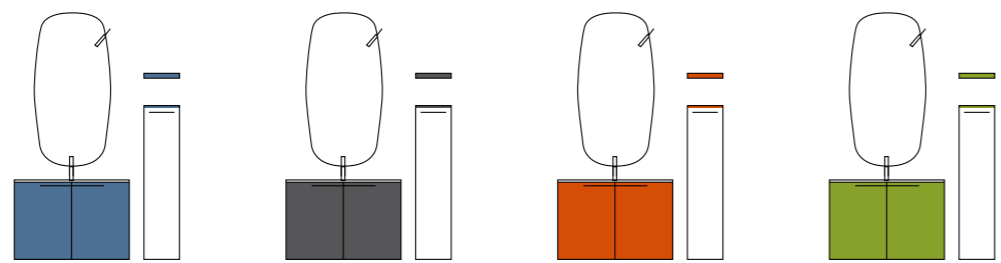

GIUNONE L. 90 + 30 P. 50/36/20

Finiture - Finish: Rovere laccato Oro lucido Top -Top: Vetro Oro Metal Sp. 1 con lavabo sottopiano Occhio
Maniglia - Handle: Klee