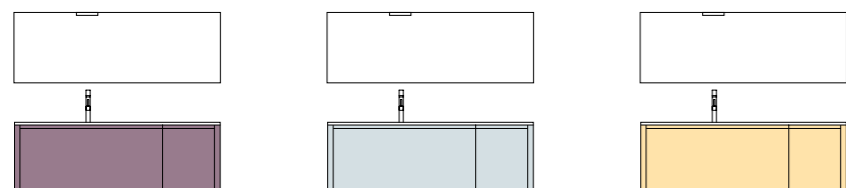

*Pinnae round*

GIUNONE ROUND L.175 P.50

Finiture - Finish: Mdf Petrolio lucido    Top - Top: Stonelight Sp. 1,2 con lavabo integrato Quadra  
Maniglia - Handle: Era

GIU270