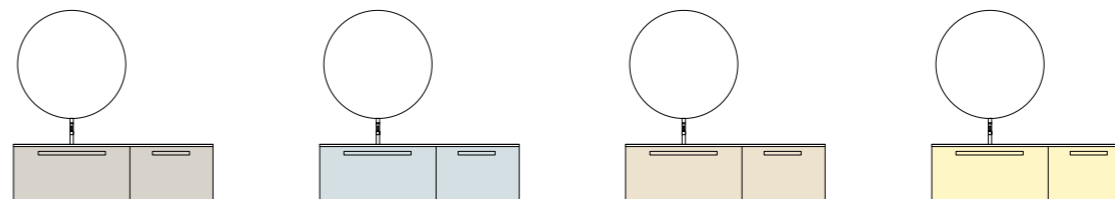

GIU273

Libreria L.30 H. 120

Specchiera telaio metallo L.60 H.135 con retro - illuminazione a led

GIU259

GIUNONE L.180 P.36/56

Finiture - Finish: Mdf Petrolio lucido    Top - Top: Stonematt Sp. 1,2 con lavabo integrato Fornace  
 Maniglia - Handle: Botticelli