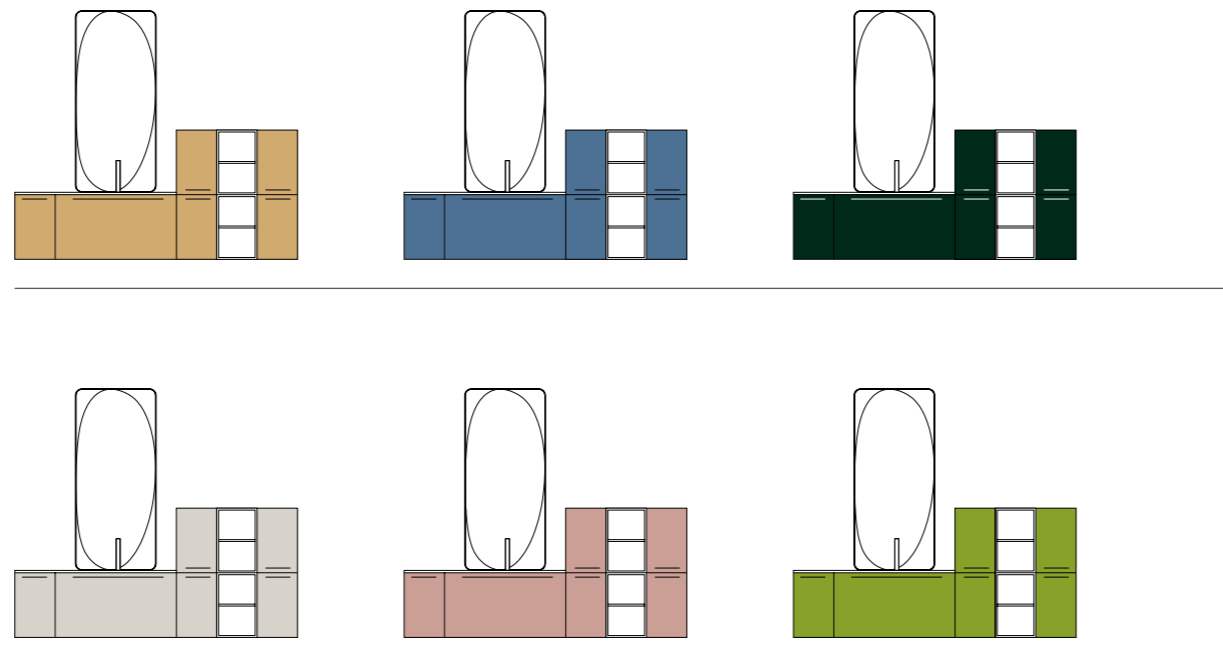

Specchiera con cornice retroilluminata L.150 P.4 H.72

Pomolo Van Gogh in finitura mobile

Faretto Matisse orizzontale

GIUNONE L.118+30+30+30 P.50/20

Finiture - Finish: Rovere Pietra opaco    Top - Top: Stonematt Sp. 1,2 con lavabo integrato Fornace  
Maniglia - Handle: Klee