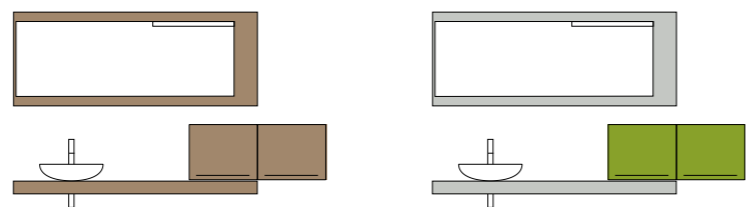

GIUNONE L.225 P.60/20/4

Finiture - Finish: Rovere Katanga - Rovere laccato Oro lucido
Maniglia - Handle: Klee

Top - Top: Consolle Rovere Katanga Sp. 12 con lavabo appoggio Egg