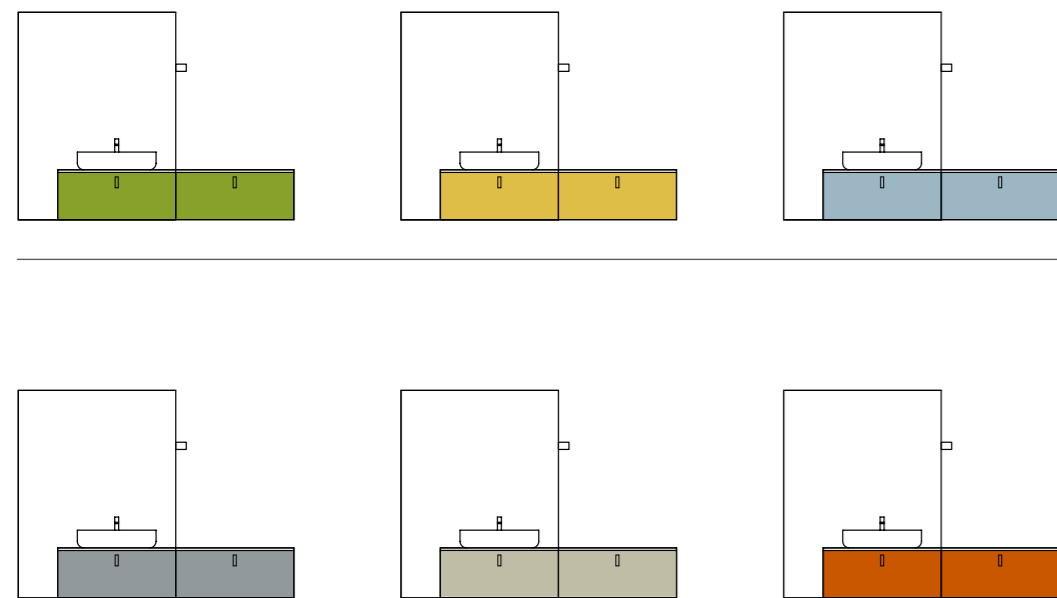

## GIUNONE L.240 P.50

Finiture - Finish: Consolle marmo Guam con lavabo integrato Quadra - Mdf Crema opaco  
Maniglia - Handle: Paganini

GIU254

*pinnae  
maniglia oitcos*

GIUNONE L.30 + L.180 P.50

Finiture - Finish: Mdf Cappuccino opaco  
Maniglia - Handle: Oikos