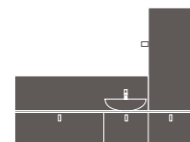

## GIUNONE L.240 P.50

Finiture - Finish: Consolle marmo Guam con lavabo integrato Quadra - Mdf Crema opaco  
Maniglia - Handle: Paganini

GIU254

*pinnae  
maniglia oitcos*

GIUNONE L.30 + L.180 P.50

Finiture - Finish: Mdf Cappuccino opaco  
Maniglia - Handle: Oikos