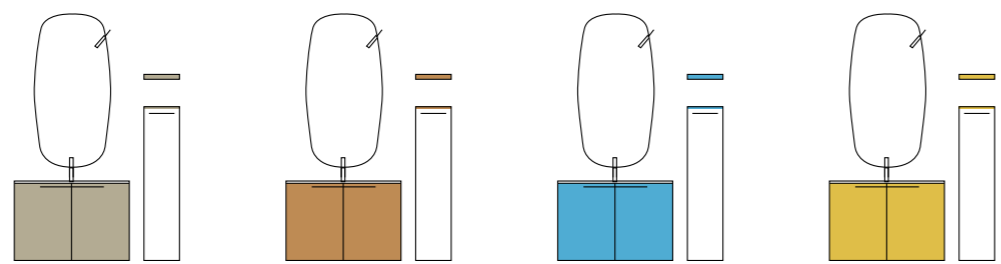

Lavabo integrato vetro.  
N.B. disponibile con foro rubinetto centrale.

GIUNONE L. 148 P. 50/36/0

Finiture - Finish: Rovere Katanga Top - Top: Vetro Rame Metal Sp. 1 con lavabo integrato Elisse Maniglia - Handle: Klee

GIUNONE L. 90 + 30 P. 50/36/20

Finiture - Finish: Rovere laccato Oro lucido Top -Top: Vetro Oro Metal Sp. 1 con lavabo sottopiano Occhio  
Maniglia - Handle: Klee

GIU136

GIUNONE L. 150 P. 50/36

Finiture - Finish: Rovere laccato Nuvola lucido  
 Maniglia - Handle: Klee