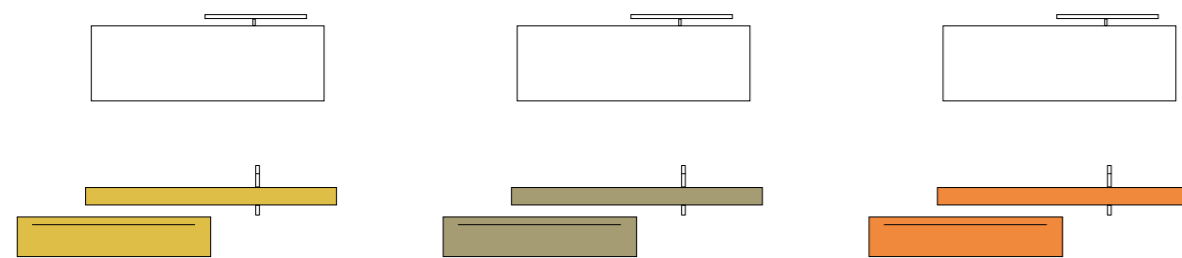

GIUNONE L.120 + 150 P.50/36

Finiture - Finish: Rovere Katanga
Maniglia - Handle: Klee

Top - Top: Consolle Rovere Katanga Sp. 12 con lavabo sottopiano Riga