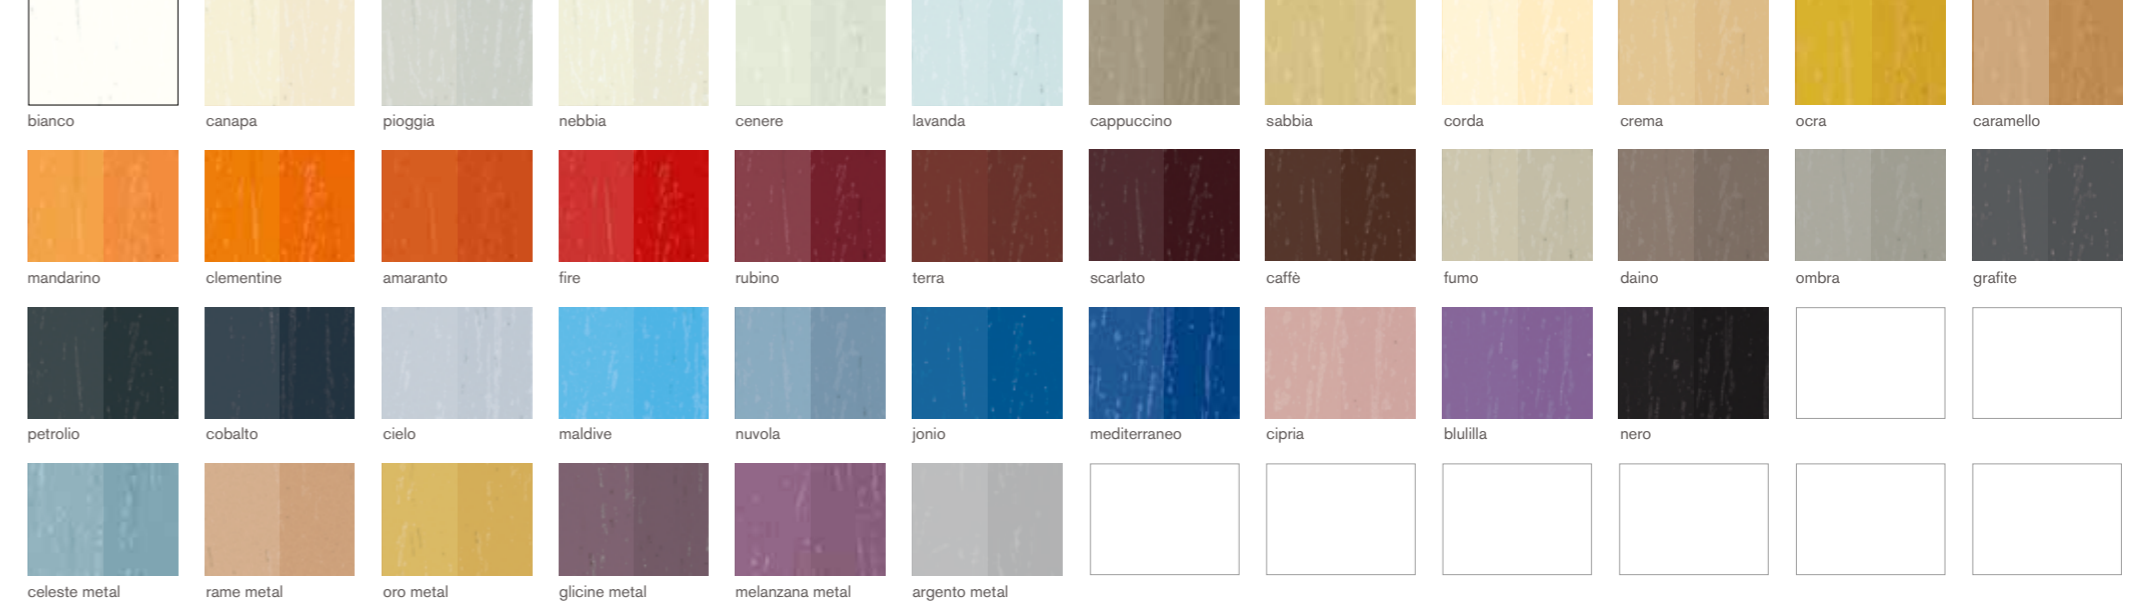

Top - Top: Rovere laccato Oro lucido Sp. 6 con lavabo appoggio Corteccia

GIUNONE L.162 P.50

**Finiture - Finish:** Rovere laccato Ocra lucido  
**Top - Top:** Rovere laccato Ocra lucido Sp. 6 con lavabo soprapiano Riga  
**Maniglia - Handle:** Klee

Laccato opaco - lucido

Rovere laccato opaco - lucido

Rovere Chic opaco - lucido

Rovere Tinto stracciato