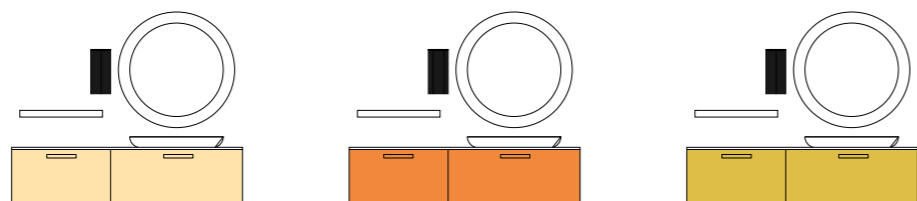

Finiture - Finish: Mdf Mandarino opaco

Top - Top: Stonematt Sp. 1,2 con lavabo integrato Saetta  
 Maniglia - Handle: Botticelli

GIUNONE L.195 P.50

Finiture - Finish: Rovere Chic Nero-Argento opaco Top - Top: Multistrato Sp.1,8 con lavabo soprapiano Fenice  
Maniglia - Handle: Botticelli