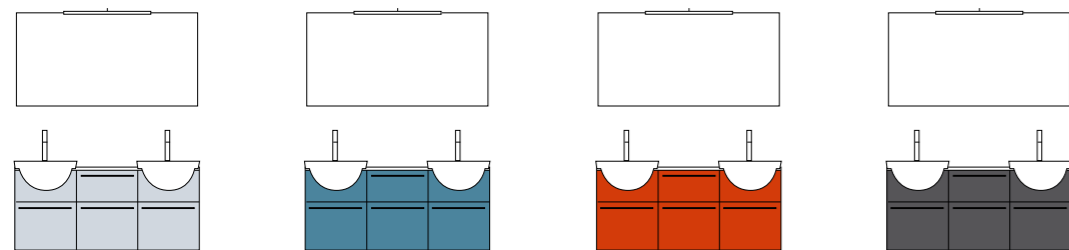

## GIUNONE L.225 P.50/20

Finiture - Finish: Rovere Tasmania  
Maniglia - Handle: Klee

Top - Top: Consolle Rovere Tasmania Sp. 12 con lavabo appoggio Raku

GIUNONE L. 135 P. 36

Finiture - Finish: Mdf laccato Bianco lucido Top - Top: Marmo Tao Sp. 3 con lavabo semincasso Ghost  
Maniglia - Handle: Klee