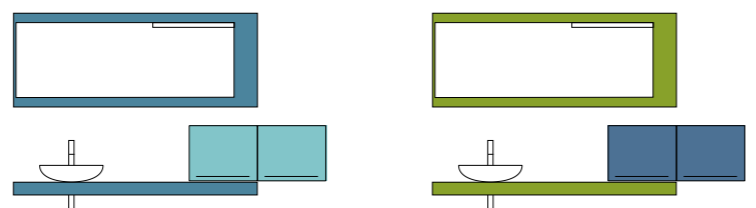

GIUNONE L.225 P.60/20/4

Finiture - Finish: Rovere Katanga - Rovere laccato Oro lucido
Maniglia - Handle: Klee

Top - Top: Consolle Rovere Katanga Sp. 12 con lavabo appoggio Egg