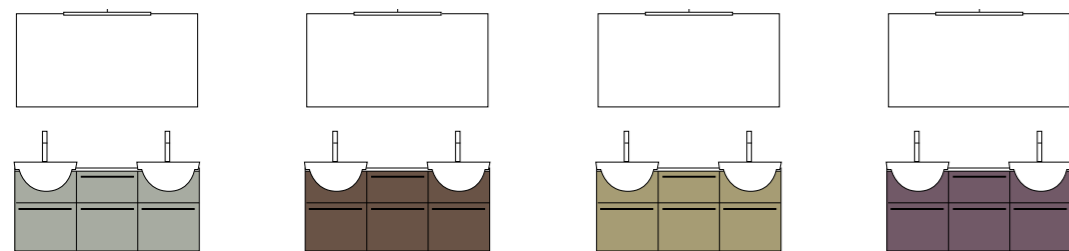

## GIUNONE L.225 P.50/20

Finiture - Finish: Rovere Tasmania  
Maniglia - Handle: Klee

Top - Top: Consolle Rovere Tasmania Sp. 12 con lavabo appoggio Raku

GIUNONE L. 135 P. 36

Finiture - Finish: Mdf laccato Bianco lucido Top - Top: Marmo Tao Sp. 3 con lavabo semincasso Ghost  
Maniglia - Handle: Klee