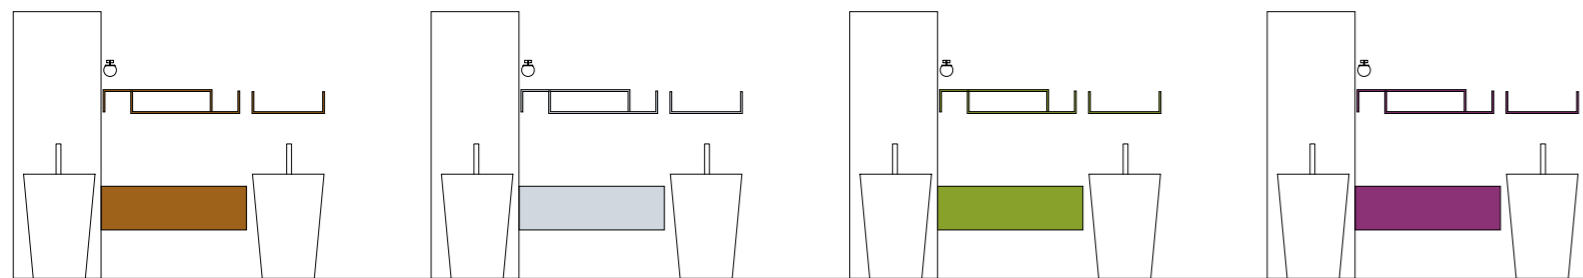

NIKE L.60 + 120 + 60 P.45/36/45

Finiture - Finish: Lavabi Dorico Stonematt - Mdf Cobalto lucido