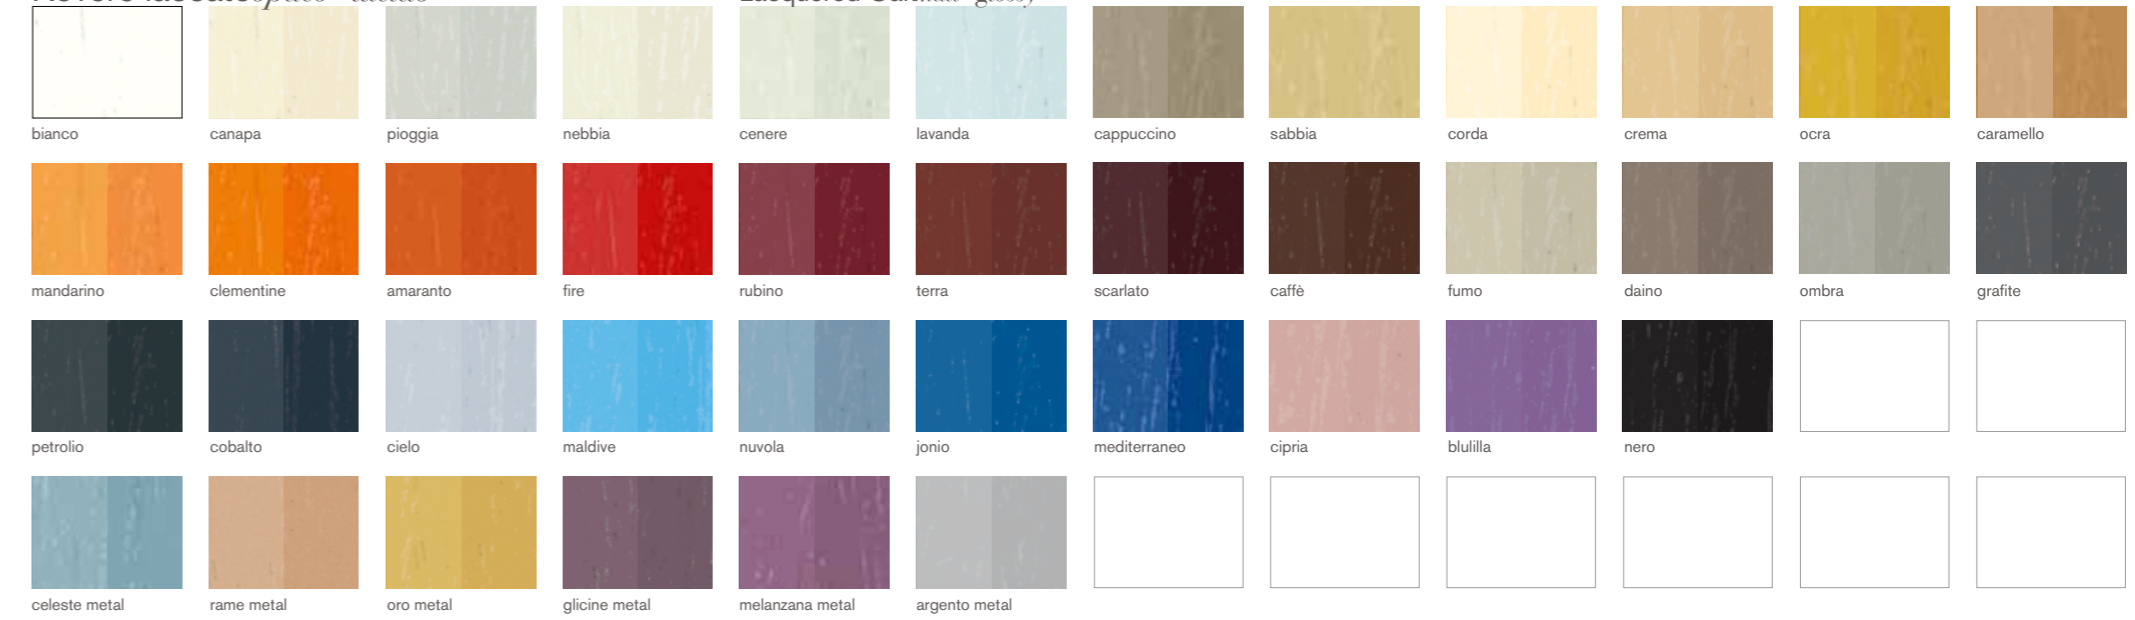

NIK205

Laccato opaco - lucido

Lacquered matt - glossy

Rovere laccato opaco - lucido

Lacquered Oak matt - glossy

Rovere Chic opaco - lucido

Chic Oak matt - glossy

Rovere Tinto stracciato

"Stracciato" painted oak

A richiesta tutti i colori della scala RAL. Le tonalità dei materiali illustrati sono da considerarsi puramente indicative. All the RAL colours are available on demand. The shades of the materials shown must be considered as purely indicative.