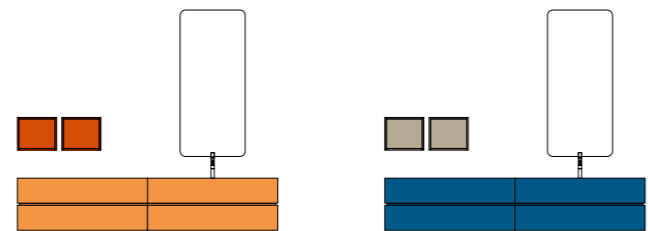

*nice*

NIKE L.240+36+36 P.50/20

Finiture - Finish: Rovere Piombo - Mdf Ocra opaco Top - Top: Vetro extrachiario sabbato Piombo sp. 1,5 con lavabo integrato Boreale

NIKE L.240 P.52

Finiture - Finish: Rovere Amazonia Top - Top: Multistrato Marino Amazonia Sp.1,8 e lavabi Dorico

Specchiera telaio metallo L.60 H.180

Accessori Piega

Accessori Filo

NIKE L.240+36+36 P.50/20

Finiture - Finish: Rovere Caramello opaco - Mdf Senape opaco    Top - Top: Cristallo extrachiaro sabbato Caramello Sp. 1,5 con lavabo integrato Boreale