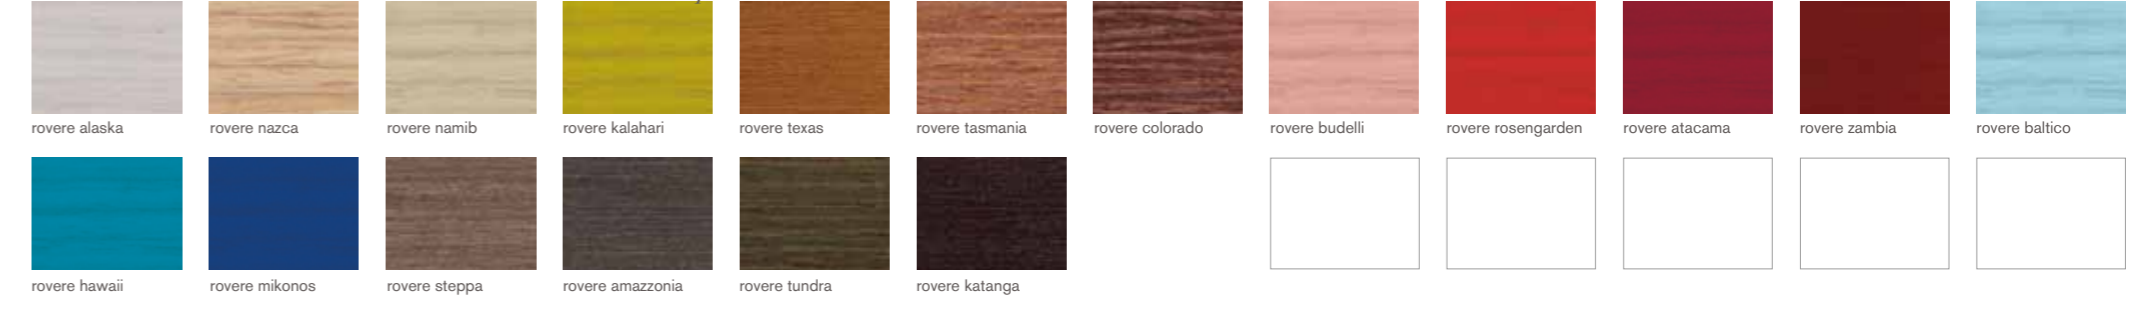

NIK205

Laccato opaco - lucido

Lacquered matt - glossy

Rovere laccato opaco - lucido

Lacquered Oak matt - glossy

Rovere Chic opaco - lucido

Chic Oak matt - glossy

Rovere Tinto stracciato

"Stracciato" painted oak

A richiesta tutti i colori della scala RAL. Le tonalità dei materiali illustrati sono da considerarsi puramente indicative. All the RAL colours are available on demand. The shades of the materials shown must be considered as purely indicative.