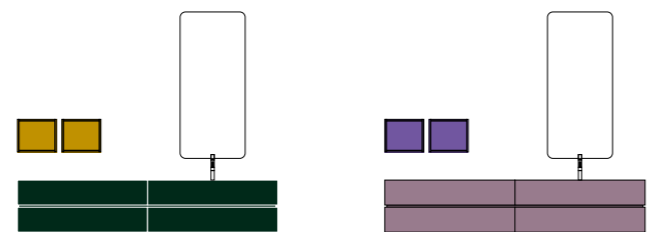

*nice*

NIKE L.240+36+36 P.50/20

Finiture - Finish: Rovere Piombo - Mdf Ocra opaco Top - Top: Vetro extrachiario sabbato Piombo sp. 1,5 con lavabo integrato Boreale

NIKE L.240 P.52

Finiture - Finish: Rovere Amazonia Top - Top: Multistrato Marino Amazonia Sp.1,8 e lavabi Dorico

Specchiera telaio metallo L.60 H.180

Accessori Piega

Accessori Filo

NIKE L.240+36+36 P.50/20

Finiture - Finish: Rovere Caramello opaco - Mdf Senape opaco    Top - Top: Cristallo extrachiaro sabbato Caramello Sp. 1,5 con lavabo integrato Boreale